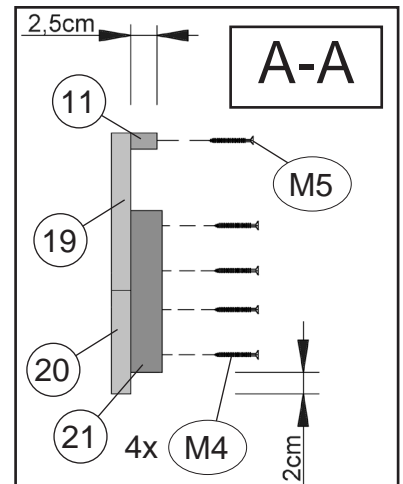

12

Art.-Nr.	(19) u. (20) in cm
126.3021	356
126.3024	356
126.3030	356

	M4 4,0 x 40
	M5 3,5 x 30

(11) → (11a)

1x FB

13

	M5 3,5 x 30