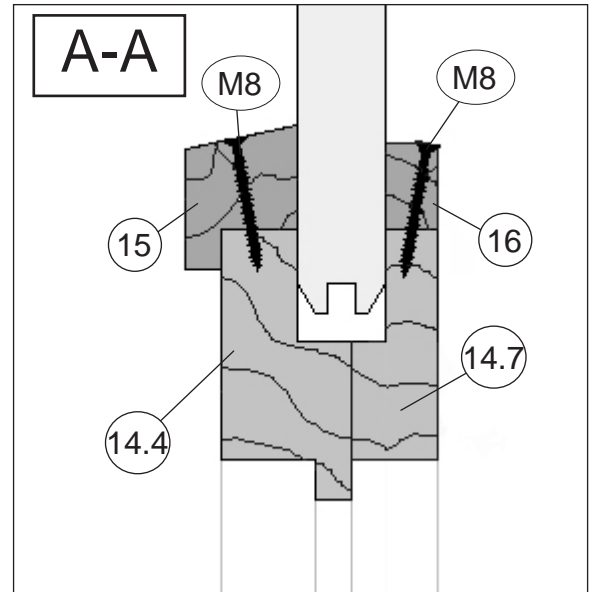

20

	M12	4,0 x 40
---	-----	----------

21

	M8	4,0 x 60
--	----	----------

22

	M14
	M15

	M9	3,5 x 35
	M11	3,5 x 16

## Nachstellen/Justieren der Türflügel

Trotz fachgerechter Montage der Tür lässt es sich nicht umgehen, das Sie, besonders in der Anfangszeit und bei extremer Witterungsfolge die Gängigkeit der Türflügel regelmäßig prüfen und nachstellen.