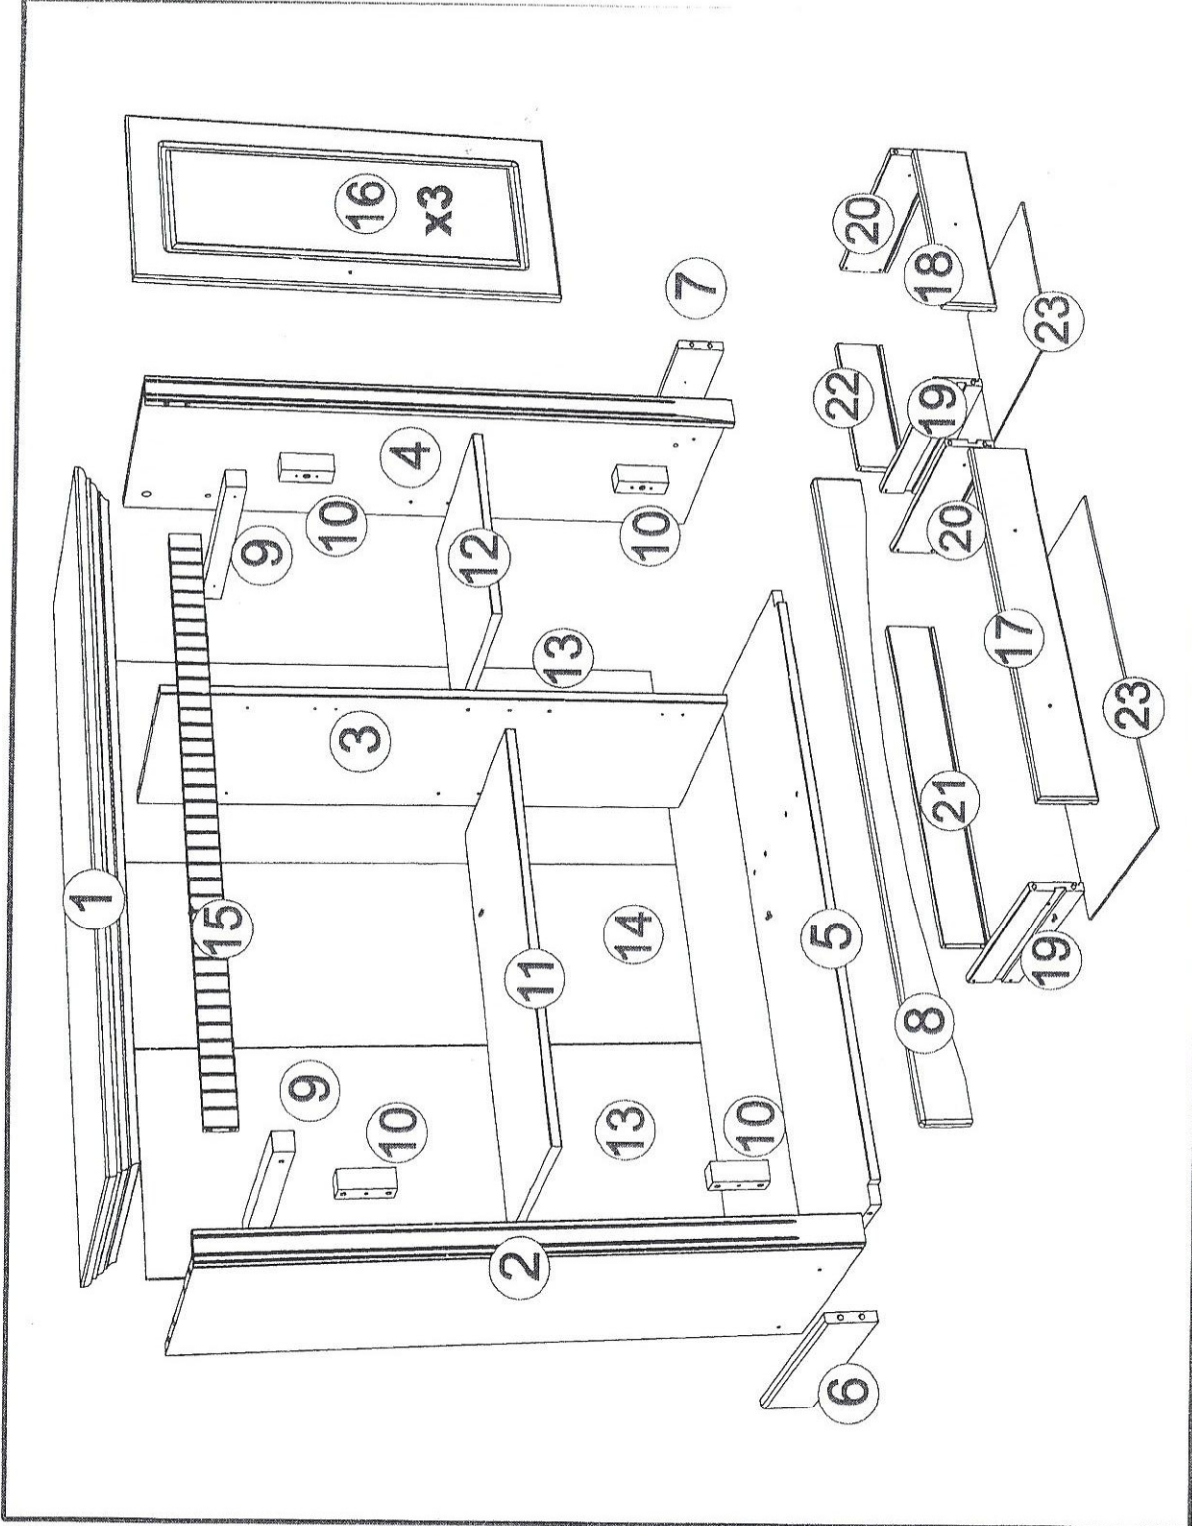

Sideboard art. K-199

Assembled size / Maße aufgebaut :

Height / Höhe : 970 mm.

Width / Breite : 1171 mm.

Depth / Tiefe : 388 mm.

This unit can be
assembled by two persons.

Aufbau mit zwei Personen.

The necessary tools
(not included)

Die dazu benötigten Werkzeuge
(ausschliesslich)

- | | | | |
|---------------------------|----------------------------------|----------------------------|----------------------------------|
| B x 40
Ø8x35 mm | H x 34
Ø3.5x15mm | N x 4
M4x12 mm | S x 1
L-shaped bracket |
| C x 10
Ø8x35 mm | J x 4
Ø4x25mm | O x 4
310 mm | T x 8
Cylindrical pin |
| D x 10
Ø8x35 mm | K x 4
Ø4x40 mm | P x 6
H2 | U x 44
Screw |
| F x 2
Ø7x50 mm | L x 6
L-shaped bracket | Q x 2
LIN EM GLE | V x 1
L-shaped bracket |
| G x 8
Ø3x30 mm | M x 6
M4x22 mm | R x 6
Bracket | Z x 1
874 mm |

5 P x 6 H x 12

6 J x 4

7 C x 10

8

17 

18 T x 8  