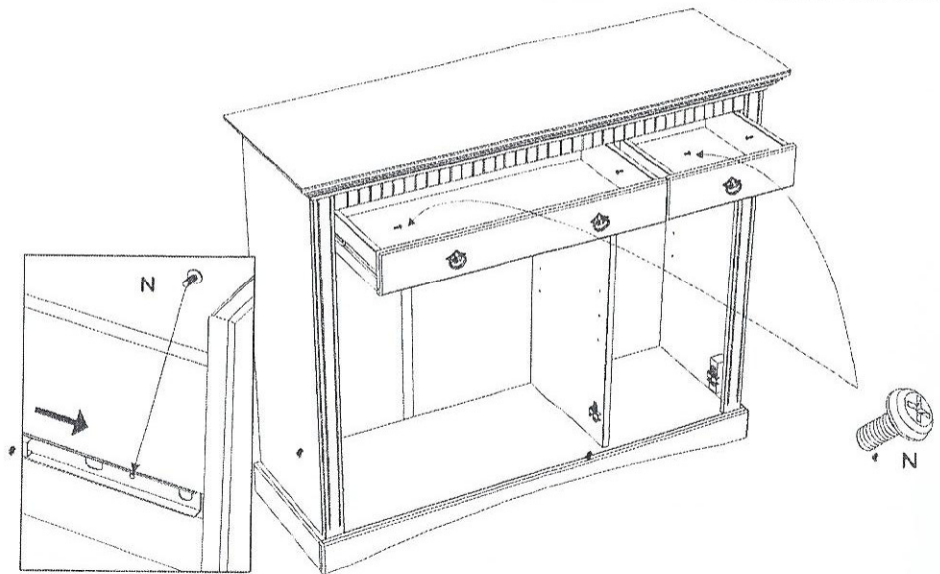

Sideboard art. K-199

Assembled size / Maße aufgebaut :

Height / Höhe : 970 mm.

Width / Breite : 1171 mm.

Depth / Tiefe : 388 mm.

This unit can be
assembled by two persons.

Aufbau mit zwei Personen.

The necessary tools
(not included)

5 P x 6 H x 12

6 J x 4

7 C x 10

8

17 

18 T x 8  