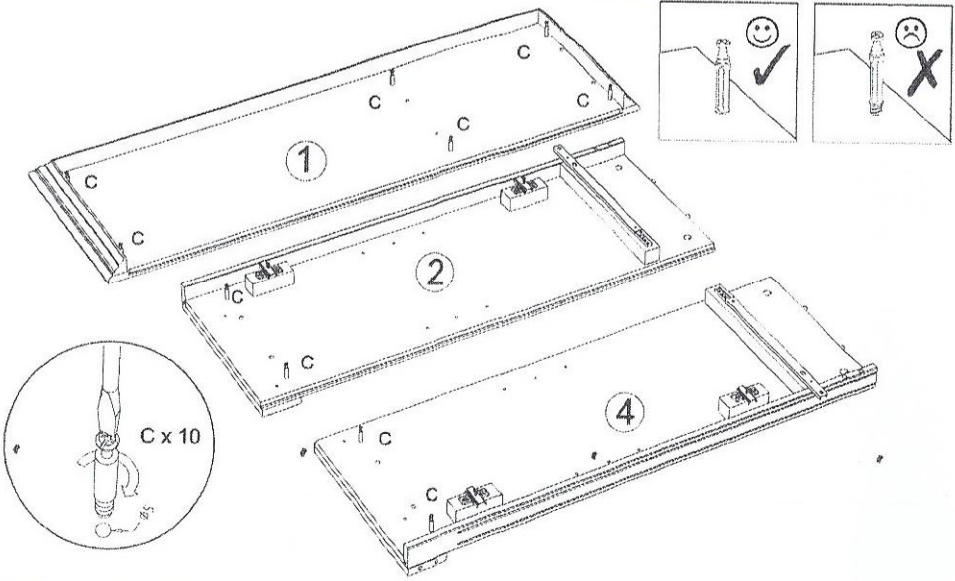

Sideboard art. K-199

Assembled size / Maße aufgebaut :

Height / Höhe : 970 mm.

Width / Breite : 1171 mm.

Depth / Tiefe : 388 mm.

This unit can be
assembled by two persons.

Aufbau mit zwei Personen.

The necessary tools
(not included)

5 P x 6 H x 12

6 J x 4

7 C x 10

8

17 

18 T x 8  