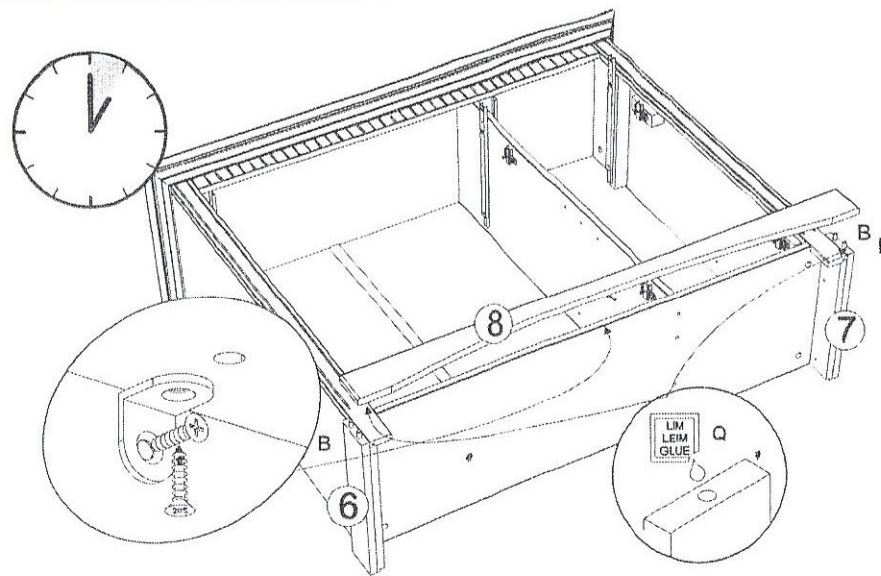

Sideboard art. K-199

Assembled size / Maße aufgebaut :

Height / Höhe : 970 mm.

Width / Breite : 1171 mm.

Depth / Tiefe : 388 mm.

This unit can be
assembled by two persons.

Aufbau mit zwei Personen.

The necessary tools
(not included)

5 P x 6 H x 12

6 J x 4

7 C x 10

8

17 

18 T x 8  