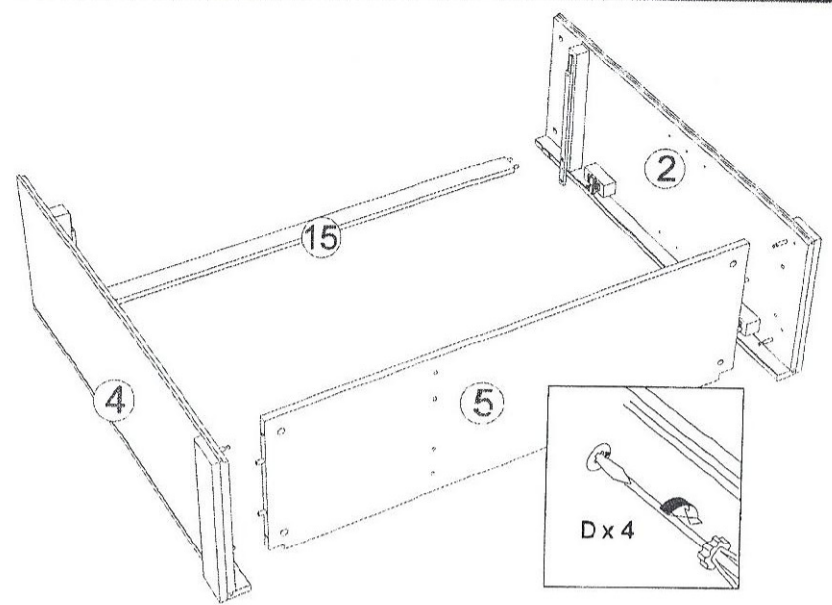

Sideboard art. K-199

Assembled size / Maße aufgebaut :

Height / Höhe : 970 mm.

Width / Breite : 1171 mm.

Depth / Tiefe : 388 mm.

This unit can be
assembled by two persons.

Aufbau mit zwei Personen.

The necessary tools
(not included)

5 P x 6 H x 12

6 J x 4

7 C x 10

8

17 

18 T x 8  