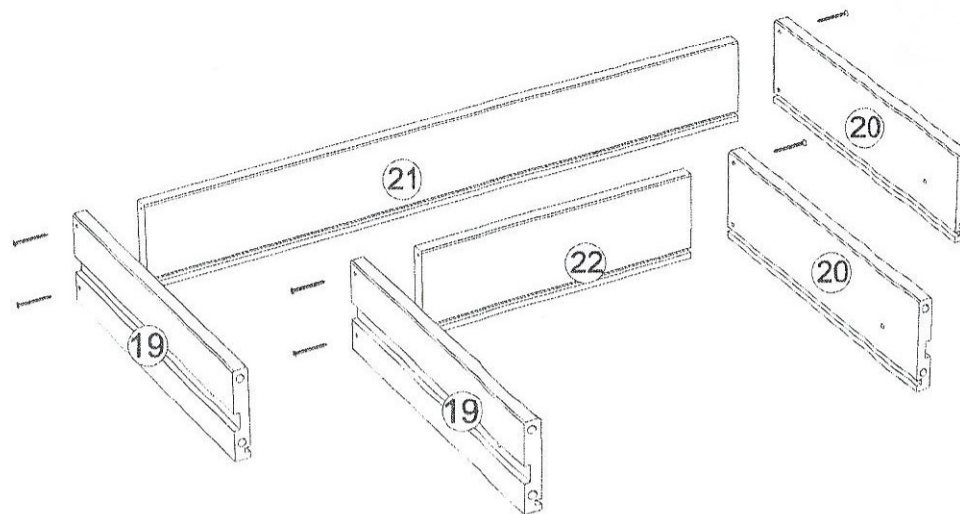

Sideboard art. K-199

Assembled size / Maße aufgebaut :

Height / Höhe : 970 mm.

Width / Breite : 1171 mm.

Depth / Tiefe : 388 mm.

This unit can be
assembled by two persons.

Aufbau mit zwei Personen.

The necessary tools
(not included)

5 P x 6 H x 12

6 J x 4

7 C x 10

8

17 

18 T x 8  