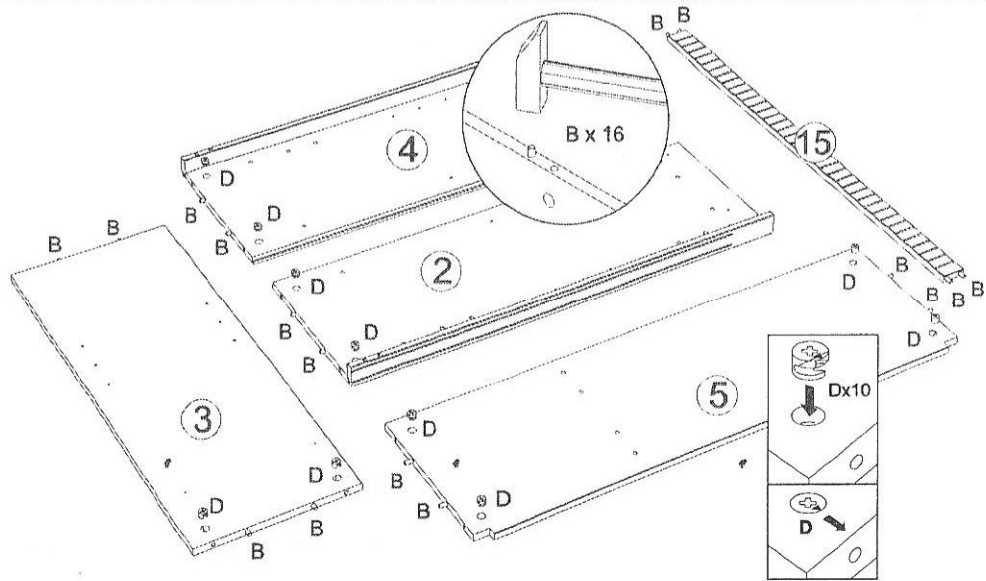

Sideboard art. K-199

Assembled size / Maße aufgebaut :

Height / Höhe : 970 mm.

Width / Breite : 1171 mm.

Depth / Tiefe : 388 mm.

This unit can be
assembled by two persons.

Aufbau mit zwei Personen.

The necessary tools
(not included)

Die dazu benötigten Werkzeuge
(ausschliesslich)

- | | | | |
|---------------------------|----------------------------------|----------------------------|----------------------------------|
| B x 40
Ø8x35 mm | H x 34
Ø3.5x15mm | N x 4
M4x12 mm | S x 1
L-shaped bracket |
| C x 10
Ø8x35 mm | J x 4
Ø4x25mm | O x 4
310 mm | T x 8
Cylindrical pin |
| D x 10
Ø8x35 mm | K x 4
Ø4x40 mm | P x 6
H2 | U x 44
Screw |
| F x 2
Ø7x50 mm | L x 6
L-shaped bracket | Q x 2
LIN EM GLE | V x 1
L-shaped bracket |
| G x 8
Ø3x30 mm | M x 6
M4x22 mm | R x 6
Bracket | Z x 1
874 mm |