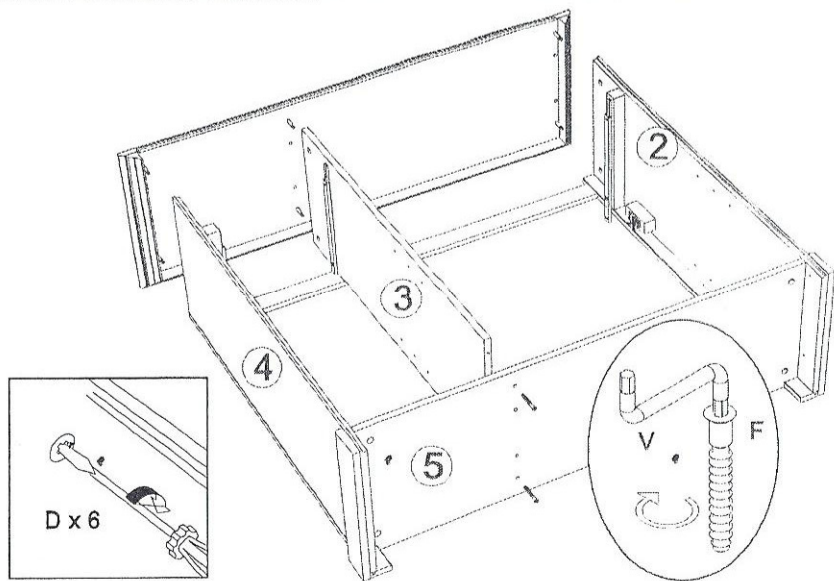

Sideboard art. K-199

Assembled size / Maße aufgebaut :

Height / Höhe : 970 mm.

Width / Breite : 1171 mm.

Depth / Tiefe : 388 mm.

This unit can be
assembled by two persons.

Aufbau mit zwei Personen.

The necessary tools
(not included)

5 P x 6 H x 12

6 J x 4

7 C x 10

8

17 

18 T x 8  