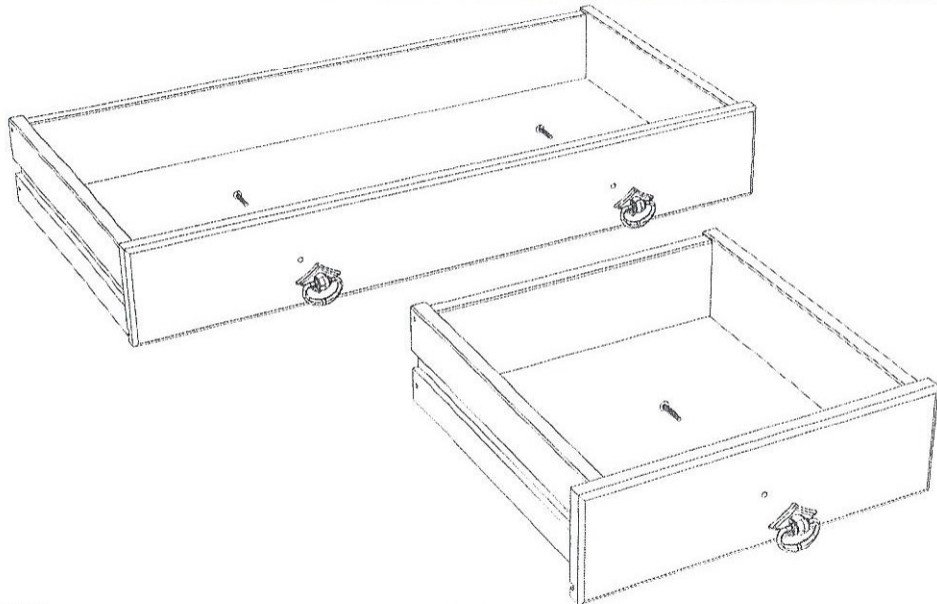

Sideboard art. K-199

Assembled size / Maße aufgebaut :

Height / Höhe : 970 mm.

Width / Breite : 1171 mm.

Depth / Tiefe : 388 mm.

This unit can be
assembled by two persons.

Aufbau mit zwei Personen.

The necessary tools
(not included)

5 P x 6 H x 12

6 J x 4

7 C x 10

8

17 

18 T x 8  