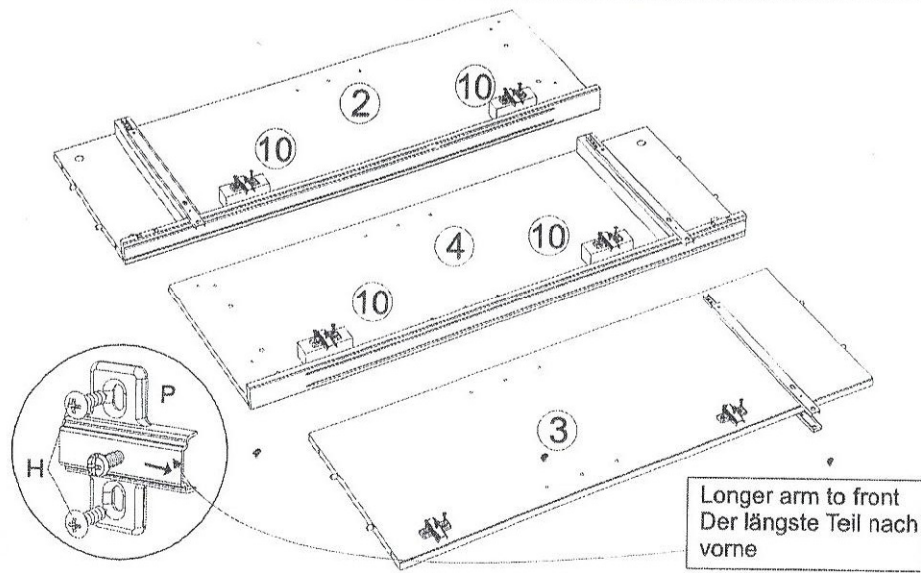

Sideboard art. K-199

Assembled size / Maße aufgebaut :

Height / Höhe : 970 mm.

Width / Breite : 1171 mm.

Depth / Tiefe : 388 mm.

This unit can be
assembled by two persons.

Aufbau mit zwei Personen.

The necessary tools
(not included)

Die dazu benötigten Werkzeuge
(ausschliesslich)

- | | | | |
|---------------------------|----------------------------------|----------------------------|----------------------------------|
| B x 40
Ø8x35 mm | H x 34
Ø3.5x15mm | N x 4
M4x12 mm | S x 1
L-shaped bracket |
| C x 10
Ø8x35 mm | J x 4
Ø4x25mm | O x 4
310 mm | T x 8
Cylindrical pin |
| D x 10
Ø8x35 mm | K x 4
Ø4x40 mm | P x 6
H2 | U x 44
Screw |
| F x 2
Ø7x50 mm | L x 6
L-shaped bracket | Q x 2
LIN EM GLE | V x 1
L-shaped bracket |
| G x 8
Ø3x30 mm | M x 6
M4x22 mm | R x 6
Bracket | Z x 1
874 mm |

5 P x 6 H x 12

6 J x 4

7 C x 10

8

17 

18 T x 8  