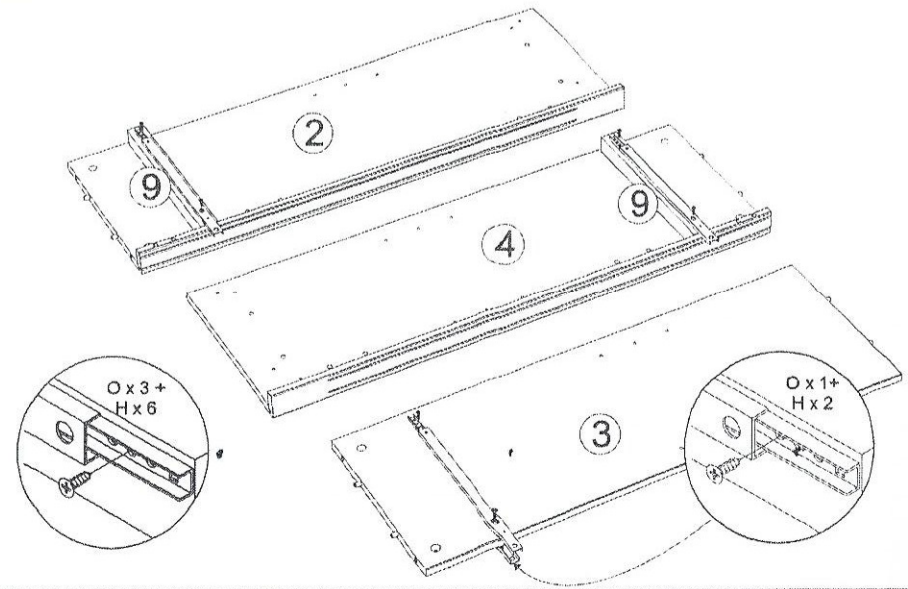

Sideboard art. K-199

Assembled size / Maße aufgebaut :

Height / Höhe : 970 mm.

Width / Breite : 1171 mm.

Depth / Tiefe : 388 mm.

This unit can be
assembled by two persons.

Aufbau mit zwei Personen.

The necessary tools
(not included)

Die dazu benötigten Werkzeuge
(ausschliesslich)

- | | | | |
|---------------------------|----------------------------------|----------------------------|----------------------------------|
| B x 40
Ø8x35 mm | H x 34
Ø3.5x15mm | N x 4
M4x12 mm | S x 1
L-shaped bracket |
| C x 10
Ø8x35 mm | J x 4
Ø4x25mm | O x 4
310 mm | T x 8
Cylindrical pin |
| D x 10
Ø8x35 mm | K x 4
Ø4x40 mm | P x 6
H2 | U x 44
Screw |
| F x 2
Ø7x50 mm | L x 6
L-shaped bracket | Q x 2
LIN EM GLE | V x 1
L-shaped bracket |
| G x 8
Ø3x30 mm | M x 6
M4x22 mm | R x 6
Bracket | Z x 1
874 mm |