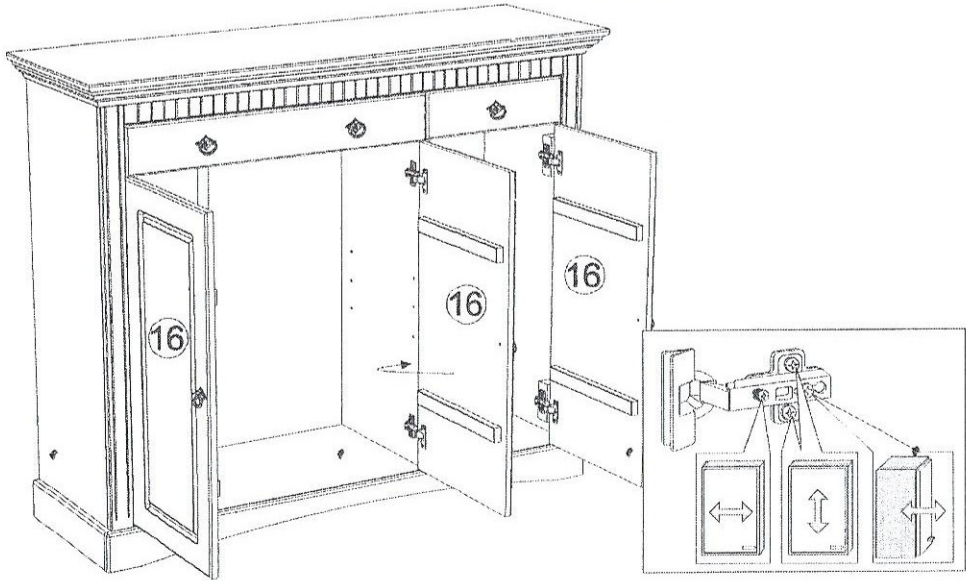

Sideboard art. K-199

Assembled size / Maße aufgebaut :

Height / Höhe : 970 mm.

Width / Breite : 1171 mm.

Depth / Tiefe : 388 mm.

This unit can be
assembled by two persons.

Aufbau mit zwei Personen.

The necessary tools
(not included)

5 P x 6 H x 12

6 J x 4

7 C x 10

8

17 

18 T x 8  