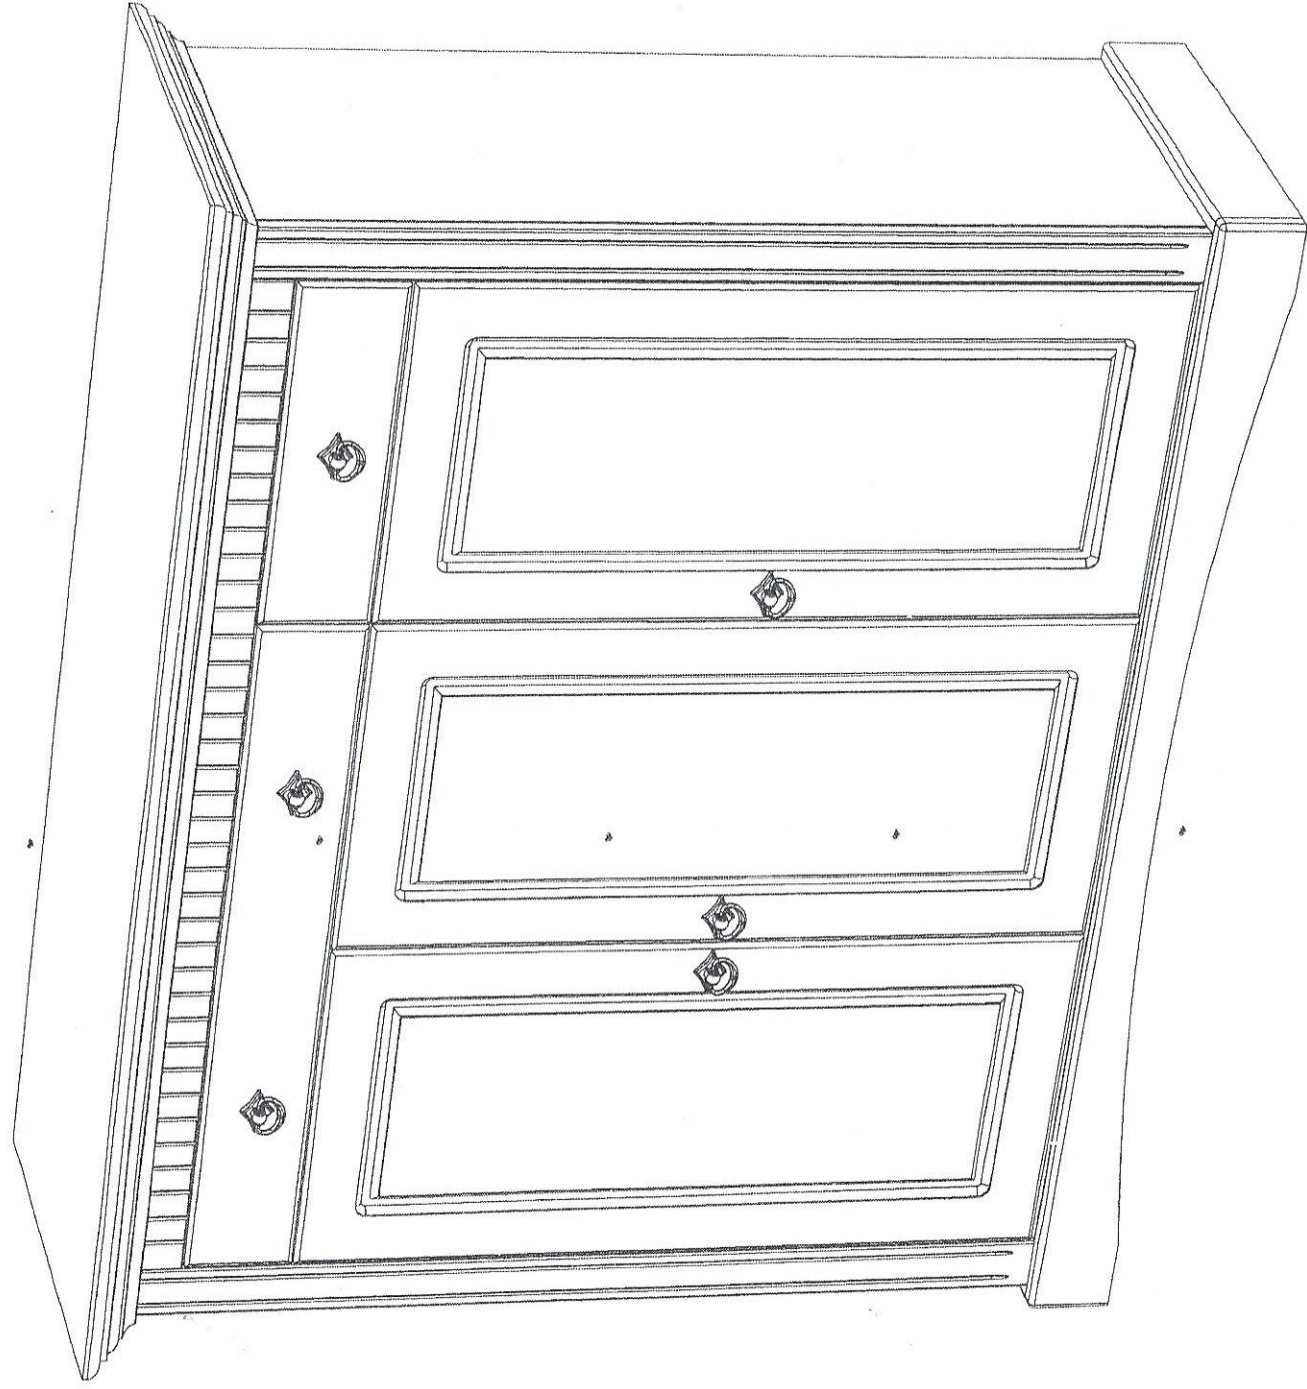

Sideboard art. K-199

Assembled size / Maße aufgebaut :

Height / Höhe : 970 mm.

Width / Breite : 1171 mm.

Depth / Tiefe : 388 mm.

This unit can be
assembled by two persons.

Aufbau mit zwei Personen.

The necessary tools
(not included)

Die dazu benötigten Werkzeuge
(ausschliesslich)

- | | | | |
|---------------------------|----------------------------------|----------------------------|----------------------------------|
| B x 40
Ø8x35 mm | H x 34
Ø3.5x15mm | N x 4
M4x12 mm | S x 1
L-shaped bracket |
| C x 10
Ø8x35 mm | J x 4
Ø4x25mm | O x 4
310 mm | T x 8
Cylindrical pin |
| D x 10
Ø8x35 mm | K x 4
Ø4x40 mm | P x 6
H2 | U x 44
Screw |
| F x 2
Ø7x50 mm | L x 6
L-shaped bracket | Q x 2
LIN EM GLE | V x 1
L-shaped bracket |
| G x 8
Ø3x30 mm | M x 6
M4x22 mm | R x 6
Bracket | Z x 1
874 mm |