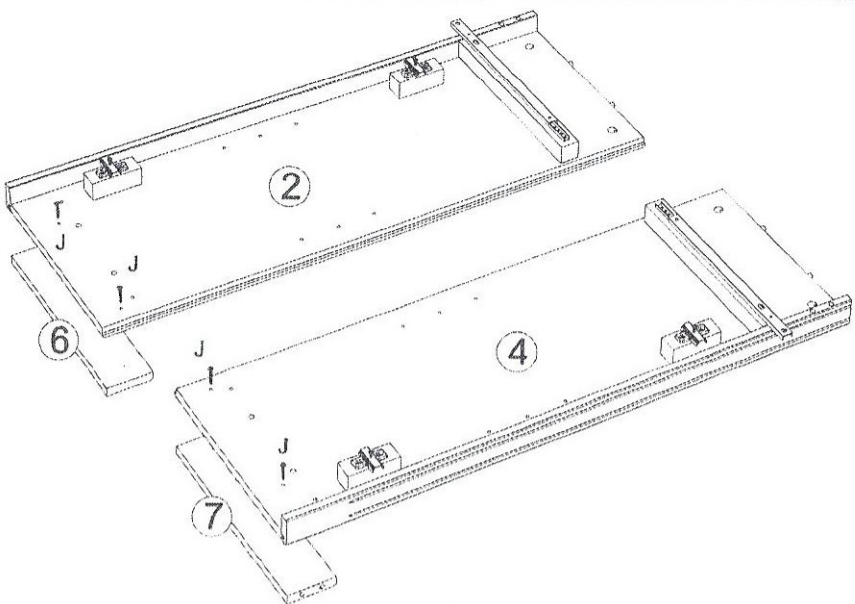

Sideboard art. K-199

Assembled size / Maße aufgebaut :

Height / Höhe : 970 mm.

Width / Breite : 1171 mm.

Depth / Tiefe : 388 mm.

This unit can be
assembled by two persons.

Aufbau mit zwei Personen.

The necessary tools
(not included)

Die dazu benötigten Werkzeuge
(ausschliesslich)

- | | | | |
|---------------------------|----------------------------------|----------------------------|----------------------------------|
| B x 40
Ø8x35 mm | H x 34
Ø3.5x15mm | N x 4
M4x12 mm | S x 1
L-shaped bracket |
| C x 10
Ø8x35 mm | J x 4
Ø4x25mm | O x 4
310 mm | T x 8
Cylindrical pin |
| D x 10
Ø8x35 mm | K x 4
Ø4x40 mm | P x 6
H2 | U x 44
Screw |
| F x 2
Ø7x50 mm | L x 6
L-shaped bracket | Q x 2
LIN EM GLE | V x 1
L-shaped bracket |
| G x 8
Ø3x30 mm | M x 6
M4x22 mm | R x 6
Bracket | Z x 1
874 mm |

5 P x 6 H x 12

6 J x 4

7 C x 10

8

17 

18 T x 8  