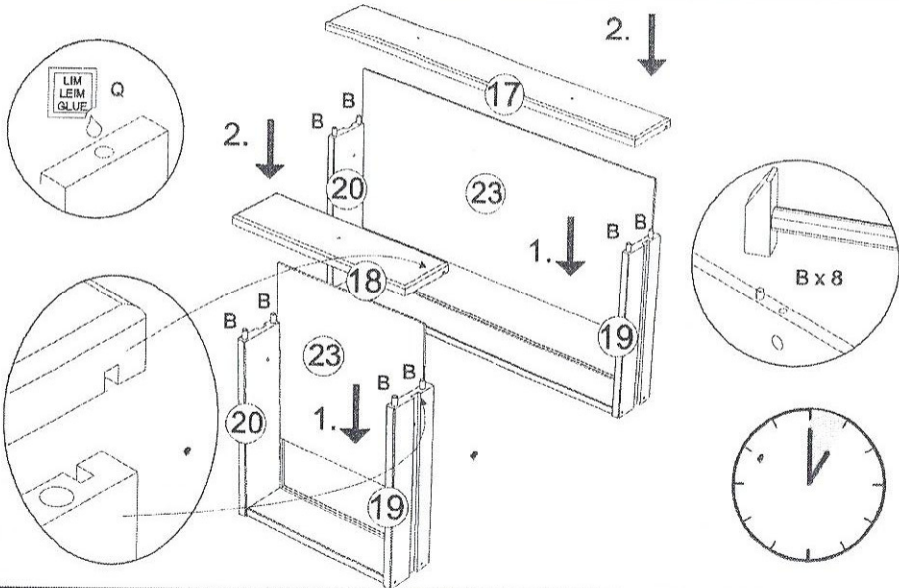

Sideboard art. K-199

Assembled size / Maße aufgebaut :

Height / Höhe : 970 mm.

Width / Breite : 1171 mm.

Depth / Tiefe : 388 mm.

This unit can be
assembled by two persons.

Aufbau mit zwei Personen.

The necessary tools
(not included)

Die dazu benötigten Werkzeuge
(ausschliesslich)

- | | | | |
|---------------------------|----------------------------------|----------------------------|----------------------------------|
| B x 40
Ø8x35 mm | H x 34
Ø3.5x15mm | N x 4
M4x12 mm | S x 1
L-shaped bracket |
| C x 10
Ø8x35 mm | J x 4
Ø4x25mm | O x 4
310 mm | T x 8
Cylindrical pin |
| D x 10
Ø8x35 mm | K x 4
Ø4x40 mm | P x 6
H2 | U x 44
Screw |
| F x 2
Ø7x50 mm | L x 6
L-shaped bracket | Q x 2
LIN EM GLE | V x 1
L-shaped bracket |
| G x 8
Ø3x30 mm | M x 6
M4x22 mm | R x 6
Bracket | Z x 1
874 mm |

5 P x 6 H x 12

6 J x 4

7 C x 10

8

17 

18 T x 8  