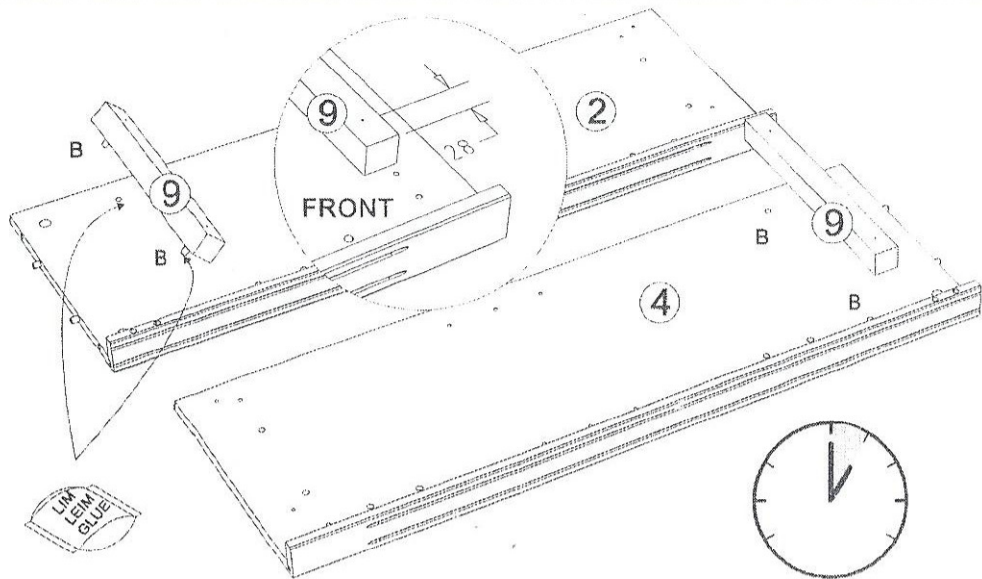

Sideboard art. K-199

Assembled size / Maße aufgebaut :

Height / Höhe : 970 mm.

Width / Breite : 1171 mm.

Depth / Tiefe : 388 mm.

This unit can be
assembled by two persons.

Aufbau mit zwei Personen.

The necessary tools
(not included)

Die dazu benötigten Werkzeuge
(ausschliesslich)

- | | | | |
|---------------------------|----------------------------------|----------------------------|----------------------------------|
| B x 40
Ø8x35 mm | H x 34
Ø3.5x15mm | N x 4
M4x12 mm | S x 1
L-shaped bracket |
| C x 10
Ø8x35 mm | J x 4
Ø4x25mm | O x 4
310 mm | T x 8
Cylindrical pin |
| D x 10
Ø8x35 mm | K x 4
Ø4x40 mm | P x 6
H2 | U x 44
Screw |
| F x 2
Ø7x50 mm | L x 6
L-shaped bracket | Q x 2
LIN EM GLE | V x 1
L-shaped bracket |
| G x 8
Ø3x30 mm | M x 6
M4x22 mm | R x 6
Bracket | Z x 1
874 mm |