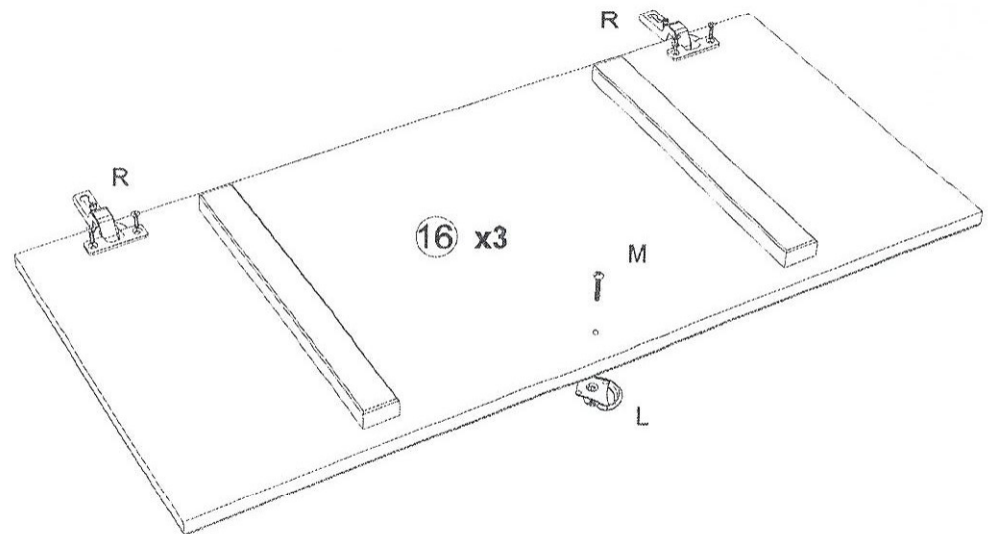

Sideboard art. K-199

Assembled size / Maße aufgebaut :

Height / Höhe : 970 mm.

Width / Breite : 1171 mm.

Depth / Tiefe : 388 mm.

This unit can be
assembled by two persons.

Aufbau mit zwei Personen.

The necessary tools
(not included)

Die dazu benötigten Werkzeuge
(ausschliesslich)

- | | | | |
|---------------------------|----------------------------------|----------------------------|----------------------------------|
| B x 40
Ø8x35 mm | H x 34
Ø3.5x15mm | N x 4
M4x12 mm | S x 1
L-shaped bracket |
| C x 10
Ø8x35 mm | J x 4
Ø4x25mm | O x 4
310 mm | T x 8
Cylindrical pin |
| D x 10
Ø8x35 mm | K x 4
Ø4x40 mm | P x 6
H2 | U x 44
Screw |
| F x 2
Ø7x50 mm | L x 6
L-shaped bracket | Q x 2
LIN EM GLE | V x 1
L-shaped bracket |
| G x 8
Ø3x30 mm | M x 6
M4x22 mm | R x 6
Bracket | Z x 1
874 mm |

5 P x 6 H x 12

6 J x 4

7 C x 10

8

17 

18 T x 8  