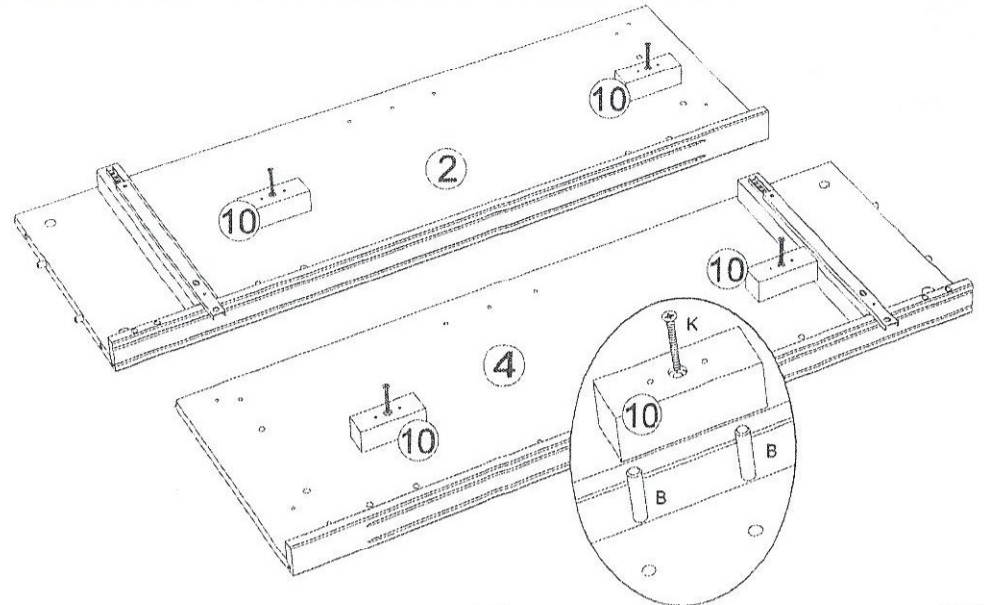

Sideboard art. K-199

Assembled size / Maße aufgebaut :

Height / Höhe : 970 mm.

Width / Breite : 1171 mm.

Depth / Tiefe : 388 mm.

This unit can be
assembled by two persons.

Aufbau mit zwei Personen.

The necessary tools
(not included)

Die dazu benötigten Werkzeuge
(ausschliesslich)

- | | | | |
|---------------------------|----------------------------------|----------------------------|----------------------------------|
| B x 40
Ø8x35 mm | H x 34
Ø3.5x15mm | N x 4
M4x12 mm | S x 1
L-shaped bracket |
| C x 10
Ø8x35 mm | J x 4
Ø4x25mm | O x 4
310 mm | T x 8
Cylindrical pin |
| D x 10
Ø8x35 mm | K x 4
Ø4x40 mm | P x 6
H2 | U x 44
Screw |
| F x 2
Ø7x50 mm | L x 6
L-shaped bracket | Q x 2
LIN EM GLE | V x 1
L-shaped bracket |
| G x 8
Ø3x30 mm | M x 6
M4x22 mm | R x 6
Bracket | Z x 1
874 mm |