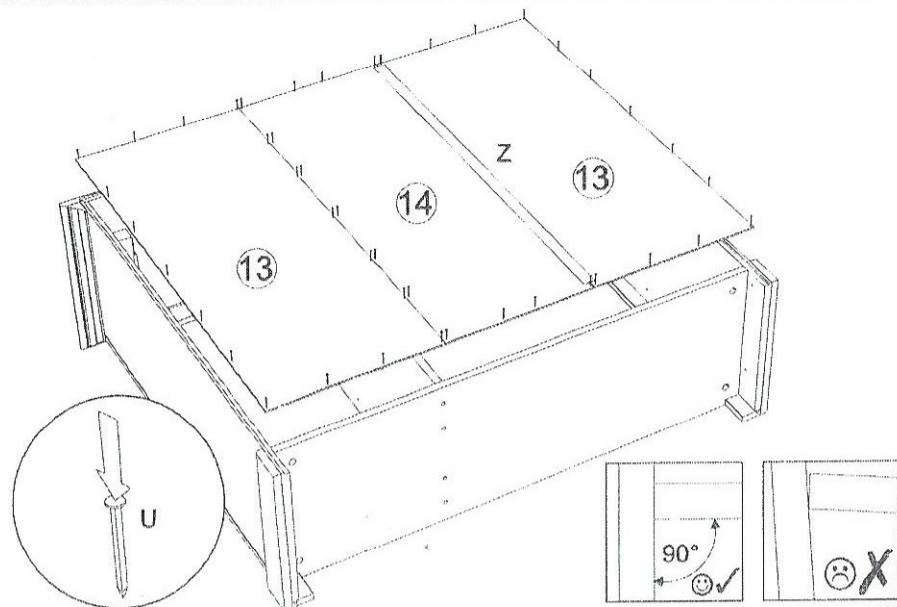

Sideboard art. K-199

Assembled size / Maße aufgebaut :

Height / Höhe : 970 mm.

Width / Breite : 1171 mm.

Depth / Tiefe : 388 mm.

This unit can be
assembled by two persons.

Aufbau mit zwei Personen.

The necessary tools
(not included)

5 P x 6 H x 12

6 J x 4

7 C x 10

8

17 

18 T x 8  