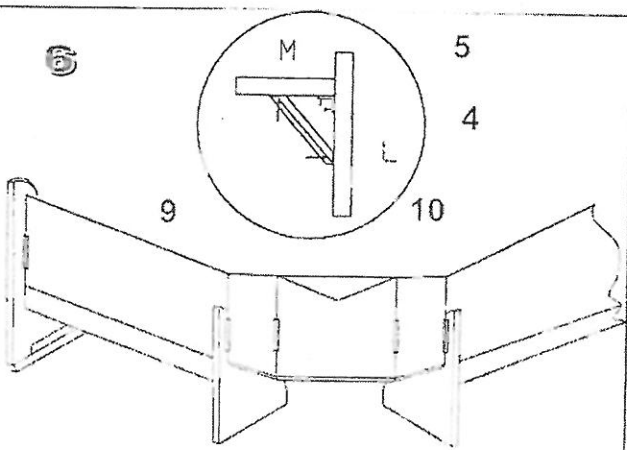

Please send us the artikel name, article number, colour of the furniture and the needed part number

Längenmesser für Schrauben -

Beschlagbeutel-Inhalt

| | | | | | | | | | | |
|------------|-------|-------|-------|--------|-------|-------|-----|----|--------|------------|
| article | ① | ② | ③ | ④ | ⑤ | ⑥ | ⑦ | ⑧ | ⑨ | ⑩ |
| pieces | 12 | 4 | 8 | 4 | 2 | 4 | 44 | 16 | 2 | 1 |
| dimensions | M6x35 | M6x50 | M6x80 | 4.5x18 | 25x25 | M6x70 | ø 6 | M6 | 3.5X30 | Holzwinkel |

Consigne de sécurité:
Ecarter les matériaux d'emballage et pièces inutiles de la portée des enfants

Modell:

KÖLN 120X120

Art:

Eckbank

Montagezeit

assembly to

Werkzeug

1...2...3...

1

2

3

4

5

6

TISCH KOLN 70x70

0 10 20 30 40 50 60 70 80 90 100

1

2

3

4

5