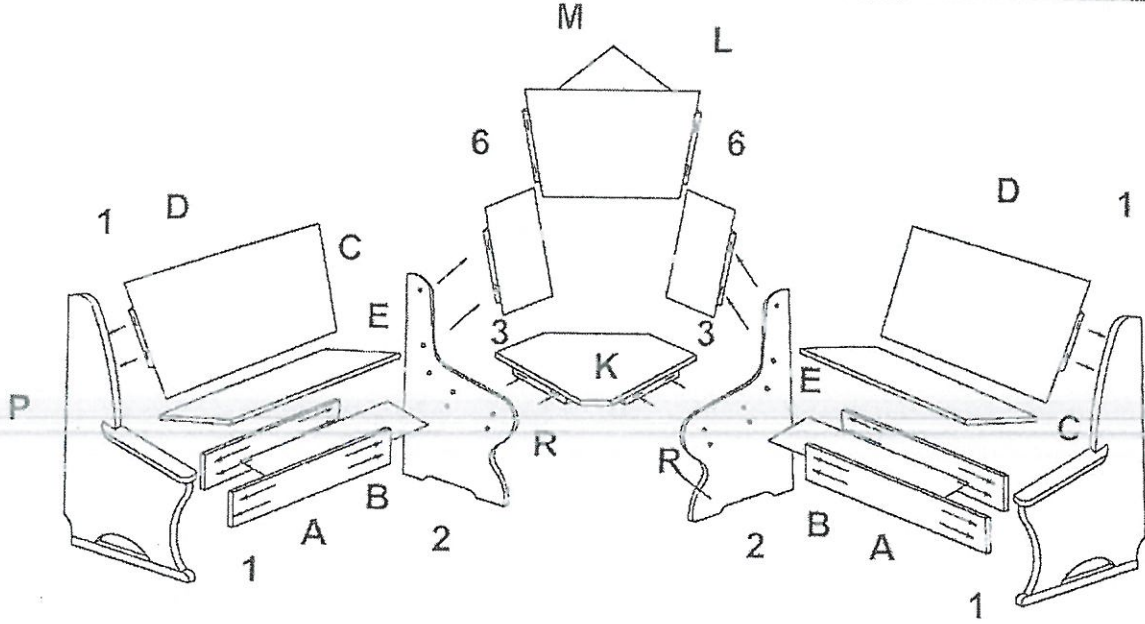

ECKBANK KOLN 120x120

Servicekarte - servicecard - carte du service

Modell : **KOLN 120X120**

Sehr geehrter Kunde,
Bitte nennen Sie bei der Ersatzbestellung Modelnamen, Artikelnummer und Farbton des Möbels, sowie die benötigten Ersatzteilnummern/-bezeichnungen, wie sie in dieser Anleitung angegeben sind.
Wir werden Ihre Anforderungen sofort bearbeiten und Ihnen Ihr Ersatzteil umgehend zusenden.

Please send us the artikel name, article number, colour of the furniture and the needed part number

Längenmesser für Schrauben -

Beschlagbeutel-Inhalt

| | | | | | | | | | | |
|------------|-------|-------|-------|--------|-------|-------|-----|----|--------|------------|
| article | ① | ② | ③ | ④ | ⑤ | ⑥ | ⑦ | ⑧ | ⑨ | ⑩ |
| pieces | 12 | 4 | 8 | 4 | 2 | 4 | 44 | 16 | 2 | 1 |
| dimensions | M6x35 | M6x50 | M6x80 | 4.5x18 | 25x25 | M6x70 | ø 6 | M6 | 3.5X30 | Holzwinkel |