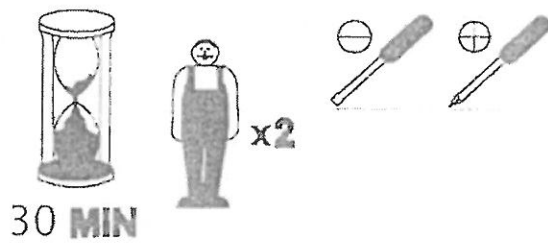

TISCH KOLN 70x70

0 10 20 30 40 50 60 70 80 90 100