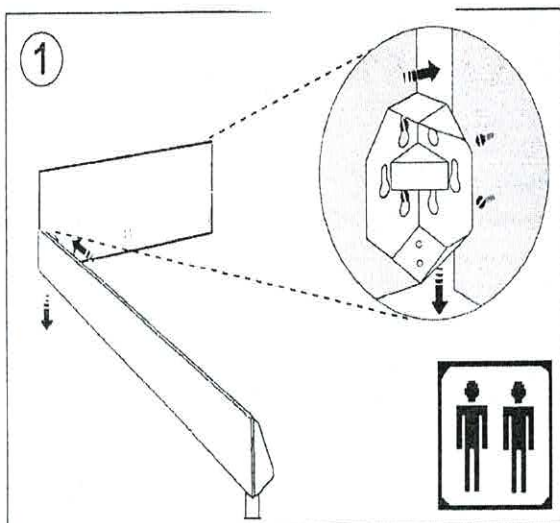

I Istruzioni per il montaggio

F Instructions de montage

RU Инструкция по монтажу

H Gennyesedés utasítások

Polsterbett-Gestoffeerde bed-Tapicerowane łózko-Tapitate pat-Upholstered bed-Мягкая кровать-yatak kapitone-Letto imbottito-Lit rembourré  
Čalunené postele čalounené postele kárpitovaný ágy

## Brisbane

ab Größe 160 cm mit Mittelsteg

Alle Schrauben vormontiert  
Alle schroeven voorgesamonteerd  
Wszystkie śruby zmontowane  
Toate șuruburile pre-asamblate  
Tüm vidalar ön montajlı  
All screws pre-assembled  
Tutte le viti pre-assemblate  
Toutes les vis pré-assemblés  
Все предварительно собранные винты  
minden előszerelt csavar  
všechny Předmontované šrouby  
všetky Predmontované skrutky