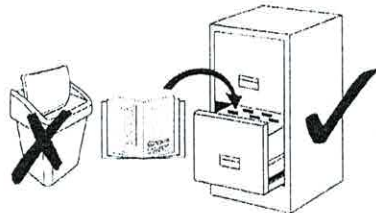

D Aufbauanleitung

NL Handleiding voor de Montage

PL Instrukcja montażu

SK Montážny návod

RO Instrucțiuni de asamblare

GB Assembly Instruction

TR Montaj Talimatları

CZ Shromažďovací instrukce

I Istruzioni per il montaggio

F Instructions de montage

RU Инструкция по монтажу

H Gennyesedés utasítások

Polsterbett-Gestoffeerde bed-Tapicerowane łózko-Tapitate pat-Upholstered bed-Мягкая кровать-yatak kapitone-Letto imbottito-Lit rembourré  
Čalunené postele čalounené postele kárpitovaný ágy

## Brisbane

ab Größe 160 cm mit Mittelsteg

Alle Schrauben vormontiert  
Alle schroeven voorgesamonteerd  
Wszystkie śruby zmontowane  
Toate șuruburile pre-asamblate  
Tüm vidalar ön montajlı  
All screws pre-assembled  
Tutte le viti pre-assemblate  
Toutes les vis pré-assemblés  
Все предварительно собранные винты  
minden előszerelt csavar  
všechny Předmontované šrouby  
všetky Predmontované skrutky