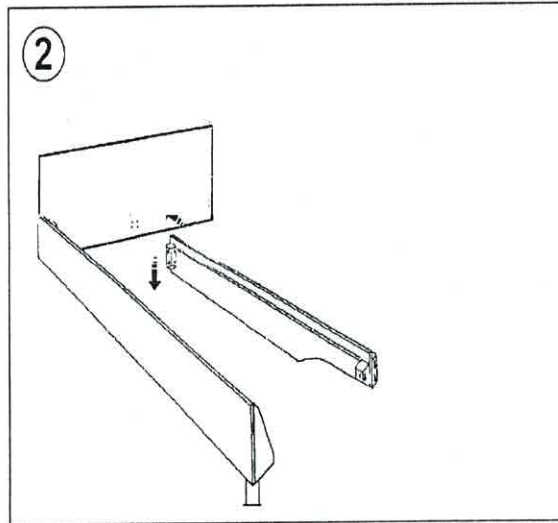

I Istruzioni per il montaggio

F Instructions de montage

RU Инструкция по монтажу

H Gennyesedés utasítások

Polsterbett-Gestoffeerde bed-Tapicerowane łózko-Tapitate pat-Upholstered bed-Мягкая кровать-yatak kapitone-Letto imbottito-Lit rembourré  
Čalunené postele čalounené postele kárpitovaný ágy

## Brisbane

ab Größe 160 cm mit Mittelsteg

Alle Schrauben vormontiert  
Alle schroeven voorgesamonteerd  
Wszystkie śruby zmontowane  
Toate șuruburile pre-asamblate  
Tüm vidalar ön montajlı  
All screws pre-assembled  
Tutte le viti pre-assemblate  
Toutes les vis pré-assemblés  
Все предварительно собранные винты  
minden előszerelt csavar  
všechny Předmontované šrouby  
všetky Predmontované skrutky