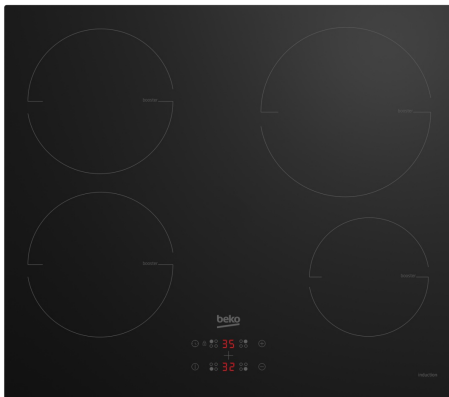

Notizen:

Induktionskochfeld

HII 64400 MT

EAN: 8690842215575

- Autarkes Kochfeld - Sologerät
- Effizient mit Induktion
- Sensortasten
- Timer

Mit dem rahmenlosen Induktionskochfeld HII 64400 MT wird punktgenau nur dann geheizt, wenn ein Topf auf dem Herd steht und auch nur dort wo er steht. Kindersicherung, Restwärmeanzeige, Sensortasten und digitale Kochstufenanzeige sorgen für absolute Sicherheit und einfache Bedienung des Induktionskochfelds.

Technische Daten

Funktionen

- Digitale Anzeige der Kochstufe: Ja
- Memory-Funktion: Nein
- Reinigungsschaber: Nein
- Restwärmeanzeige: Ja
- Sicherheitsabschaltung (gegen zu langen Dauerbetrieb): Ja
- Anschlusskabel: Ja
- Steuerung: Sensortasten
- Betriebsanzeige: Ja
- Kindersicherung: Ja
- Timer: Ja
- Boosterfunktion - Schnellaufheizung: Ja
- Kochfeld - Rahmen : Rahmenlos
- Überlaufschutz: Nein
- Kochstufen per Zone: 9

Kochzonen

- Kochzonen - Anzahl: 4 Induktionskochzonen
- Hinten links: 180 mm - 2000 W/2300 W (Booster)

- Vorne links: 180 mm - 2000 W/2300 W (Booster)
- Vorne rechts: 145 mm - 1600 W/1800 W (Booster)
- Hinten rechts: 210 mm - 2000 W / 2300 W (Booster)

Allgemein

- Einbaugerät: Ja
- Farbe: Schwarz
- Typ: Induktionskochfeld