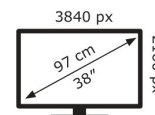

48 kWh/1000h

ABCDEF**G**
HDR
85 kWh/1000h