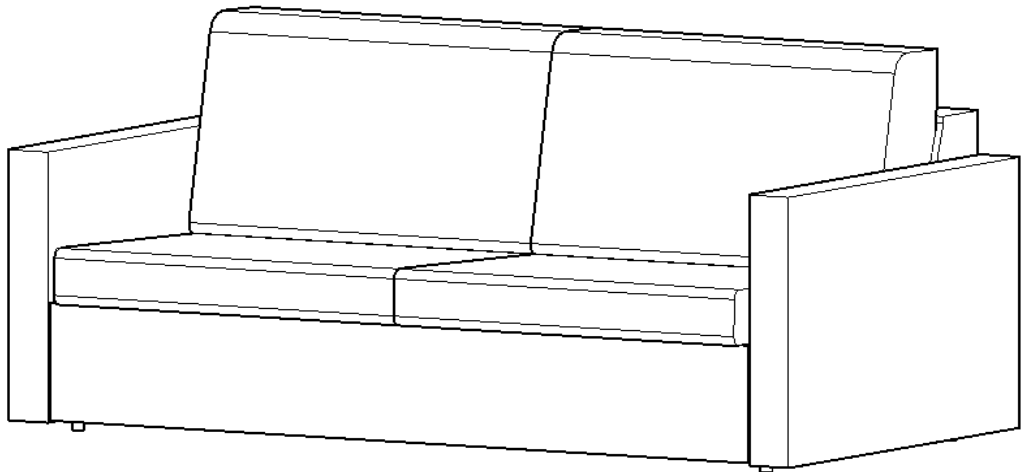

Art. No. 96135517, 54577118, 28657831, 54890554, 69904556,
43728704, 51672524, 29962852

Virming

2 seater

- | | | | |
|-----------|------------------------------------|-----------|--------------------------------|
| D | Montageanleitung | GB | Assembly instructions |
| FR | Notice de montage | IT | Istruzioni di montaggio |
| NL | Handleiding voor de montage | PL | Instrukcja montażu |
| CZ | Montážní návod | SK | Návod na montáž |
| HU | Szerelési útmutató | RO | Instrucțiuni de montaj |
| TR | Montaj talimatı | RU | Инструкция по монтажу |