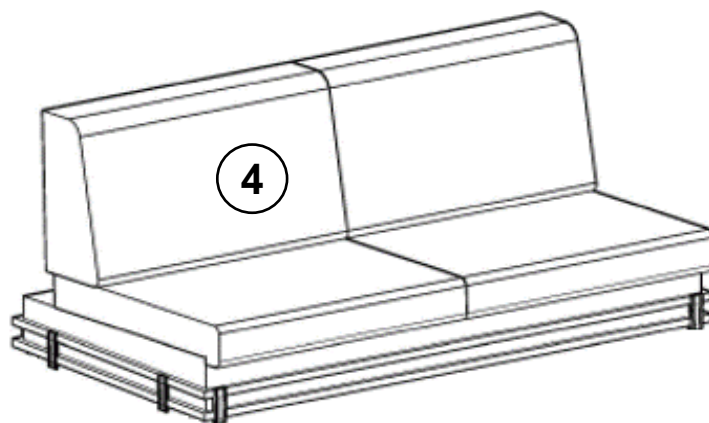

**Service • Usługa • Обслуживание • Servizio • Un service
Serviciu • Služba • Servis • Szolgáltatás**

**Name • Nom • Nome • Naam
• Nazwa • Název • Názov
• Név • Nume • Isim
• Название**

Virming

• Nr • No • N° • Номер • Ć • Sz

96135517, 54577118, 28657831, 54890554, 69904556, 43728704,
51672524, 29962852