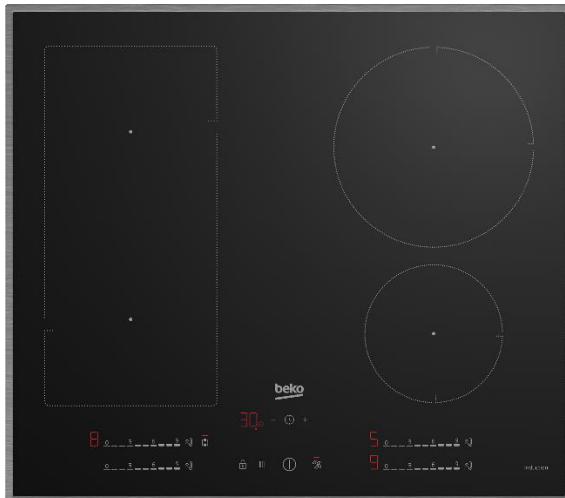

# Autarkes Kochfeld

### Notizen

- Autarkes Flexinduktionskochfeld
- Direct Access Slider
- Timer und Signalruf
- Kindersicherung

Hightech in Formvollendung: Mit dem 60 cm breiten Induktionskochfeld HII 64730 UFTX wird punktgenau nur dann geheizt, wenn ein Topf auf dem Herd steht und auch nur dort wo er steht. Für mehr Flexibilität können die beiden linken Kochzonen zu einer großen Kochzone zusammengeschlossen werden. Kindersicherung, Restwärmeanzeige, Direct Access Slider und digitale Kochstufenanzeige sorgen für absolute Sicherheit und einfache Bedienung des Induktionskochfelds. Die Stop&Go-Funktion ermöglicht Ihnen mit nur einem Tastendruck, alle Kochzonen während des Betriebs auszuschalten und mit den gleichen Einstellungen wieder einzuschalten. Das Kochfeld kann dank des Anschlusskabels mit Schuko Stecker an jeder herkömmlichen Haushaltssteckdose angeschlossen werden - ganz ohne Techniker!.

## Allgemein:

Typ: Autarkes Flexinduktionskochfeld	
Einbau-Gerät: Ja	Rahmen: Edelstahlrahmen
Anzahl Kochzonen: 4	Kochstufen je Zone: 9
Zweikreis-Zone: Nein	Bräterzone: Nein
Steuerung: Direct Access Slider	Anschlusskabel: Ja, mit Schuko-Stecker
Betriebsanzeige: Ja	Restwärmeanzeige: Ja
Digitale Anzeige der Kochstufe: Ja	Booster-Funktion Schnellaufheizung: Ja
Timer: Ja	Kindersicherung: Ja
Sicherheitsabschaltung (gegen zu langen Dauerbetrieb): Ja	Überlaufschutz: Ja
Glas-Inlay: Nein	Reinigungsschaber: Nein
Farbe Kochfeld: Schwarz	Farbe LED (Display): Rot
Memory-Funktion: Ja	Geeignet für Power-Splitter: Nein
Slide&Cook: Nein	FlexInduktion: Ja
Stop&Go: Ja	EasyFit: Ja
Geeignet für flächenbündigen Einbau: Nein	Automatische Topferkennung: Ja
Automatikprogramme: Nein	Induktion: Ja

### Unverpackt

Höhe (mm): 48	Breite (mm): 590
Tiefe (mm): 520	Gewicht (kg): 10,8