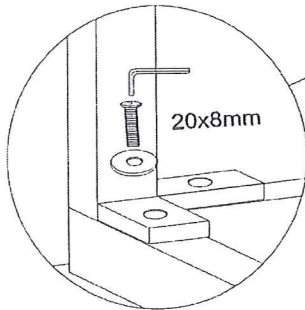

vowly
TAURI Couchtisch 83-111-18-I & 83-111-25-I
 (120X60X46CM)

①x1

②x1

③x4

30x8mm

④x4

20x8mm

⑤x8

16x8mm

⑥x8

5mm

⑦x1

(1)

(2)

(3)

(4)