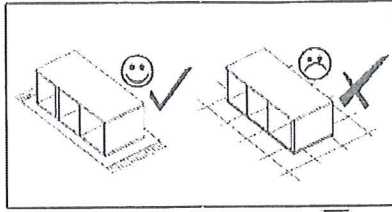

vowly
TAURI Couchtisch 83-111-18-I & 83-111-25-I
 (120X60X46CM)

①x1

②x1

③x4

30x8mm

④x4

20x8mm

⑤x8

16x8mm

⑥x8

5mm

⑦x1

(1)

(2)

(3)

(4)