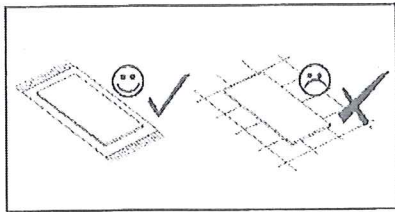

vowly
TAURI Couchtisch 83-111-18-I & 83-111-25-I
 (120X60X46CM)

①x1

②x1

③x4

30x8mm

④x4

20x8mm

⑤x8

16x8mm

⑥x8

5mm

⑦x1

(1)

(2)

(3)

(4)