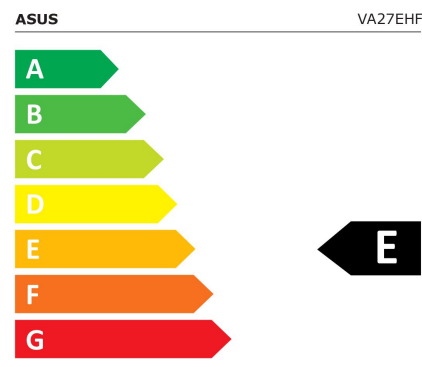

## VA27EHF

EAN 4711387078334

Produkt Nummer 90LM0550-B04170

- 27-Zoll Full HD (1920×1080) rahmenloses Design mit IPS-Panel mit 178° weitem Betrachtungswinkel
- SmoothMotion 100Hz Bildwiederholrate und 1ms MPRT liefern ein nahtloses, tränenfreies visuelles Erlebnis, indem sie VRR (variable Bildwiederholrate) ermöglichen
- VESA-Wandmontage, um Platz auf dem Schreibtisch zu sparen
- ASUS Eye Care Monitore verfügen über TÜV Rheinland-zertifizierte Flicker-Free- und Blaulichtfilter-Technologien, um ein angenehmes Betrachtungserlebnis zu gewährleisten

## Technische Daten VA27EHF

Bildschirm	
Bildschirmdiagonale:	68,6 cm (27")
Display-Auflösung:	1920 x 1080 Pixel
Natives Seitenverhältnis:	16:9
Bildschirmtechnologie:	LCD
Touchscreen:	Nein
HD-Typ:	Full HD
Panel-Typ:	IPS
Bildschirmform:	Flach
Kontrastverhältnis:	1300:1
Maximale Bildwiederholrate:	100 Hz
Anzahl der Farben des Displays:	16,7 Millionen Farben
Typ der Hintergrundbeleuchtung:	LED
Helligkeit (typisch):	250 cd/m <sup>2</sup>
Reaktionszeit:	1 ms
Blendfreier Bildschirm:	Ja
Bildwinkel, horizontal:	178°
Bildwinkel, vertikal:	178°
Pixel Abstand:	0,311 x 0,311 mm
Sichtbare Größe (horizontal):	59,8 cm
Sichtbare Größe (vertikal):	33,6 cm
Digital horizontale Frequenz:	30 – 120 kHz
Digital vertikale Frequenz:	48 – 100 Hz