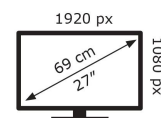

VA27EHF

EAN 4711387078334

Produkt Nummer 90LM0550-B04170

- 27-Zoll Full HD (1920×1080) rahmenloses Design mit IPS-Panel mit 178° weitem Betrachtungswinkel
- SmoothMotion 100Hz Bildwiederholrate und 1ms MPRT liefern ein nahtloses, tränenfreies visuelles Erlebnis, indem sie VRR (variable Bildwiederholrate) ermöglichen
- VESA-Wandmontage, um Platz auf dem Schreibtisch zu sparen
- ASUS Eye Care Monitore verfügen über TÜV Rheinland-zertifizierte Flicker-Free- und Blaulichtfilter-Technologien, um ein angenehmes Betrachtungserlebnis zu gewährleisten

19 kWh/1000h

2019/2013