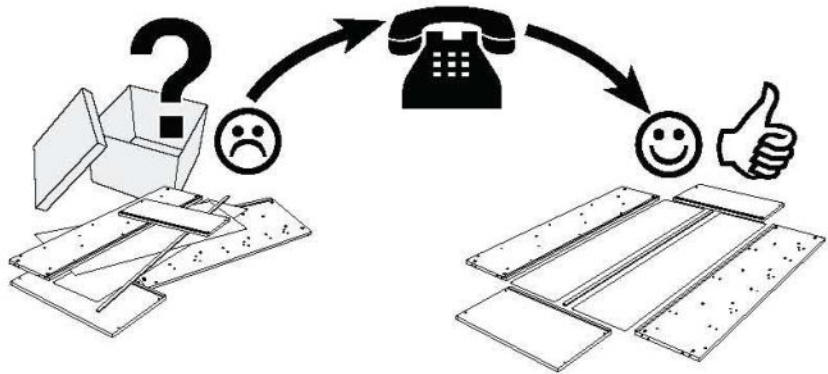

Service • Assistenza • Dienstverlening • Serwis Servis • Szerviz • Сервисная служба

Name • Nom • Nome • Naam •
Nazwa • Jméno • Názov • Név •
Denumire • Ísím • Название

Nr. • No. • N° • Номер • Č • Sz

Тур • Type • Tip • Típus • Tipo •
Тип

A		B		D		E		G	
7x50	16x	6,3x30	18x		4x		2x	4x60	1x