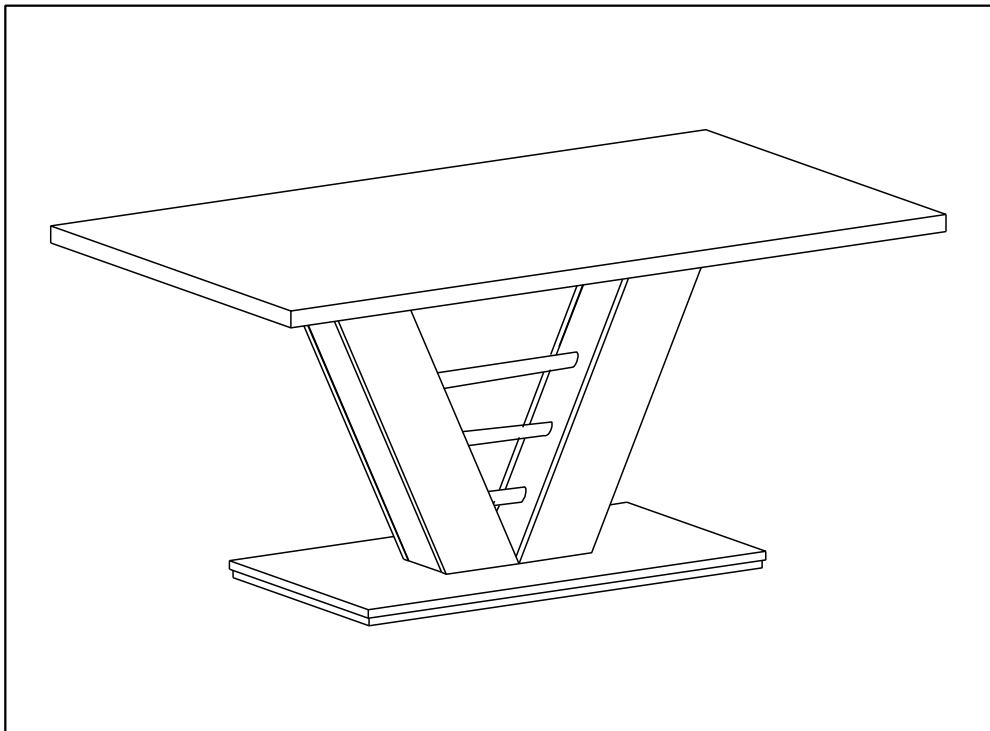

# Modell BAHRAIN-F.4828-40

Stand : 15.12.2022

- |  |   |
|--|---|
|  <b>D</b> Montageanleitung             |  <b>GB</b> Assembly instructions   |
|  <b>FR</b> Notice de montage           |  <b>IT</b> Istruzioni di montaggio |
|  <b>NL</b> Handleiding voor de montage |  <b>PL</b> Instrukcja montażu      |
|  <b>CZ</b> Montážní návod              |  <b>SK</b> Návod na montaz         |
|  <b>HU</b> Szerelési útmutató          |  <b>RO</b> Instrucțiuni de montaj  |
|  <b>TR</b> Montaj talimatı             |  <b>RU</b> Инструкция по монтажу   |