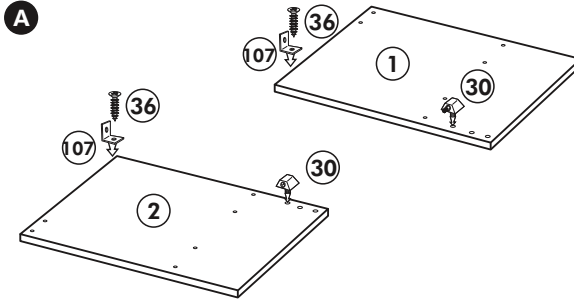

Herdumbau ohne AP

Nr. 006 Rev.00

63		4x	8 x 30
30		2x	
29		2x	Ø 10
22		4x	
23		4x	Ø 3
106		2x	4,0 x 30
36		4x	3,5 x 15
107		2x	
70		1x	LEIM GLUE

Wilhelm Hoffmeister GmbH + Co KG, Hueckerstr. 19, 32257 Bünde