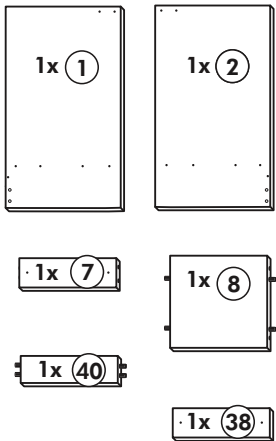

Herdumbau ohne AP

Nr. 006 Rev.00

63		4x	8 x 30
30		2x	
29		2x	Ø 10
22		4x	
23		4x	Ø 3
106		2x	4,0 x 30
36		4x	3,5 x 15
107		2x	
70		1x	LEIM GLUE

Wilhelm Hoffmeister GmbH + Co KG, Hueckerstr. 19, 32257 Bünde