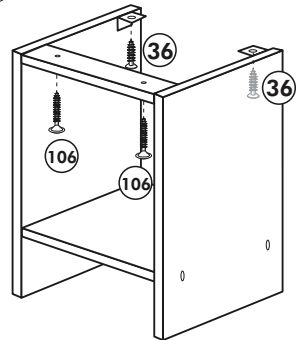

Herdumbau ohne AP

Nr. 006 Rev.00

63		4x	8 x 30
30		2x	
29		2x	Ø 10
22		4x	
23		4x	Ø 3
106		2x	4,0 x 30
36		4x	3,5 x 15
107		2x	
70		1x	LEIM GLUE

Wilhelm Hoffmeister GmbH + Co KG, Hueckerstr. 19, 32257 Bünde