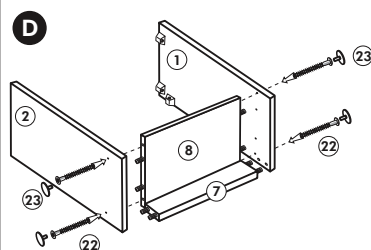

Spüle-Unterschrank ohne AP

Nr. 400 Rev.00

23 4x Ø 3	30 2x
46 2x	29 2x Ø 10
42 2x	22 4x
63 4x 8 x 30	26 2x 4,0 x 30 M4
106 4x 4,0 x 30	31 4x
	60 2x Ø 5
	27 14x 3,0 x 20
	21 1x