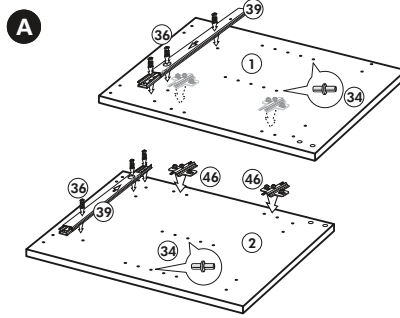

Unterschrank ohne AP

Nr. 003 Rev.00

34		22	
4x		4x	
36		23	
6x	3,5 x 15	4x	Ø 3
39		27	
2x		24x	3,0 x 20
70		26	
1x		4x	4,0 x 30 M4
		106	
		4x	4,0 x 30
		63	
		4x	8 x 30
		45	
		2x	M4 x 10
		42	
		2x	
		46	
		2x	
		21	
		2x	
		60	
		2x	Ø 5