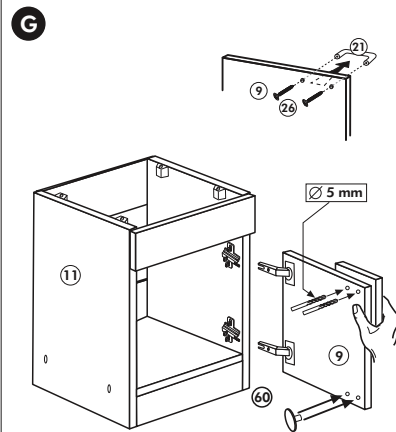

Spüle-Unterschrank ohne AP

Nr. 400 Rev.00

23 4x Ø 3	30 2x
46 2x	29 2x Ø 10
42 2x	22 4x
63 4x 8 x 30	26 2x 4,0 x 30 M4
106 4x 4,0 x 30	31 4x
	60 2x Ø 5
	27 14x 3,0 x 20
	21 1x