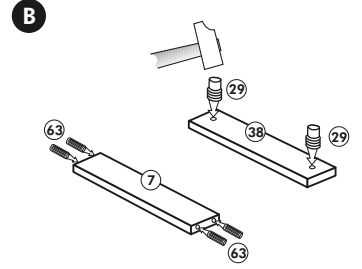

Spüle-Unterschrank ohne AP

Nr. 400 Rev.00

23 4x Ø 3	30 2x
46 2x	29 2x Ø 10
42 2x	22 4x
63 4x 8 x 30	26 2x 4,0 x 30 M4
106 4x 4,0 x 30	31 4x
	60 2x Ø 5
	27 14x 3,0 x 20
	21 1x