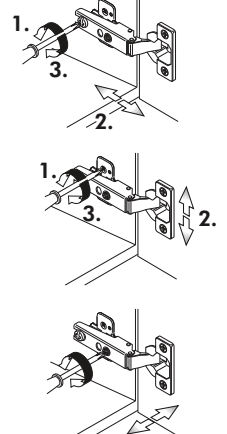

Unterschrank ohne AP

Nr. 003 Rev.00

34		22	
4x		4x	
36		23	
6x	3,5 x 15	4x	Ø 3
39		27	
2x		24x	3,0 x 20
70		26	
1x		4x	4,0 x 30 M4
		106	
		4x	4,0 x 30
		63	
		4x	8 x 30
		45	
		2x	M4 x 10
		42	
		2x	
		46	
		2x	
		21	
		2x	
		60	
		2x	Ø 5