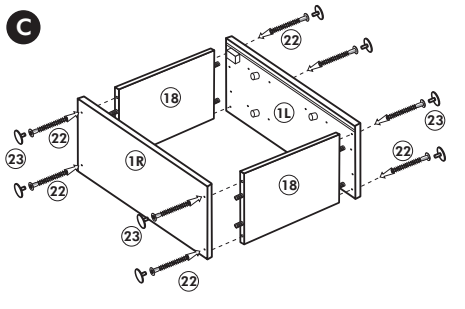

Hochhängeschrank

Nr. 103 Rev.00