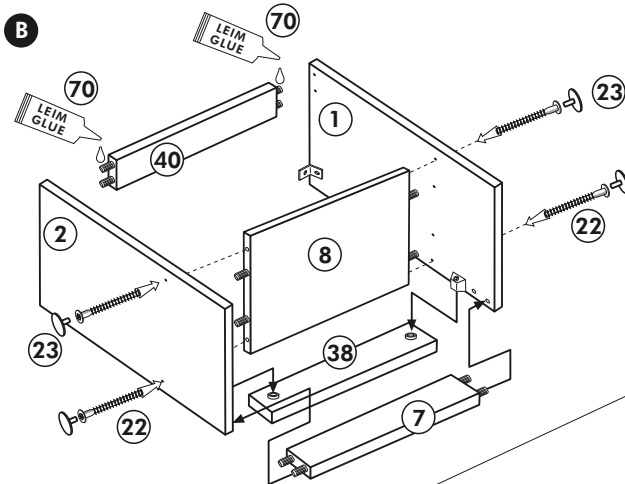

Herdumbau ohne AP

Nr. 006 Rev.00

63		4x	8 x 30
30		2x	
29		2x	Ø 10
22		4x	
23		4x	Ø 3
106		2x	4,0 x 30
36		4x	3,5 x 15
107		2x	
70		1x	LEIM GLUE

Wilhelm Hoffmeister GmbH + Co KG, Hueckerstr. 19, 32257 Bünde