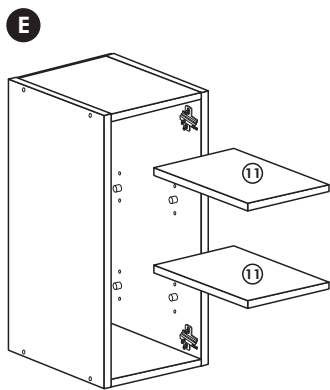

68		23	
2x		8x	Ø 3mm
34		27	
8x		8x	3,0 x 20
28		26	
4x	Ø 10	2x	4,0 x 30 M4 x 30
60		15	
2x	Ø 5	1x	
22		16	
8x		1x	
46		69	
2x		2x	
21		42	
1x		2x