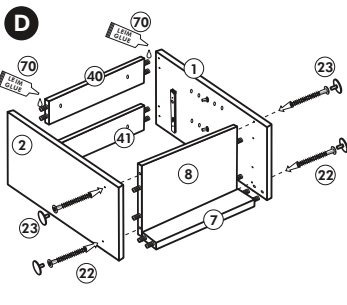

Unterschrank ohne AP

Nr. 003 Rev.00

34		22	
4x		4x	
36		23	
6x	3,5 x 15	4x	Ø 3
39		27	
2x		24x	3,0 x 20
70		26	
1x		4x	4,0 x 30 M4
		106	
		4x	4,0 x 30
		63	
		4x	8 x 30
		45	
		2x	M4 x 10
		42	
		2x	
		46	
		2x	
		21	
		2x	
		60	
		2x	Ø 5