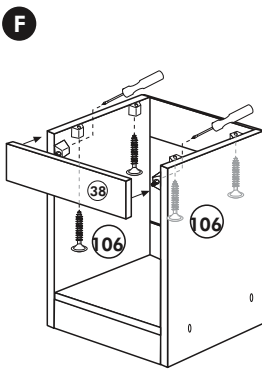

Spüle-Unterschrank ohne AP

Nr. 400 Rev.00

23 4x Ø 3	30 2x
46 2x	29 2x Ø 10
42 2x	22 4x
63 4x 8 x 30	26 2x 4,0 x 30 M4
106 4x 4,0 x 30	31 4x
	60 2x Ø 5
	27 14x 3,0 x 20
	21 1x