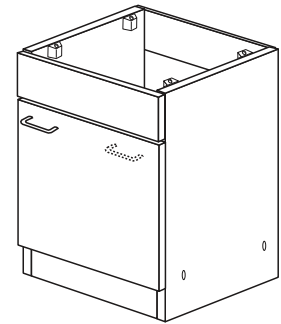

Spüle-Unterschrank ohne AP

Nr. 400 Rev.00

23 4x Ø 3	30 2x
46 2x	29 2x Ø 10
42 2x	22 4x
63 4x 8 x 30	26 2x 4,0 x 30 M4
106 4x 4,0 x 30	31 4x
	60 2x Ø 5
	27 14x 3,0 x 20
	21 1x