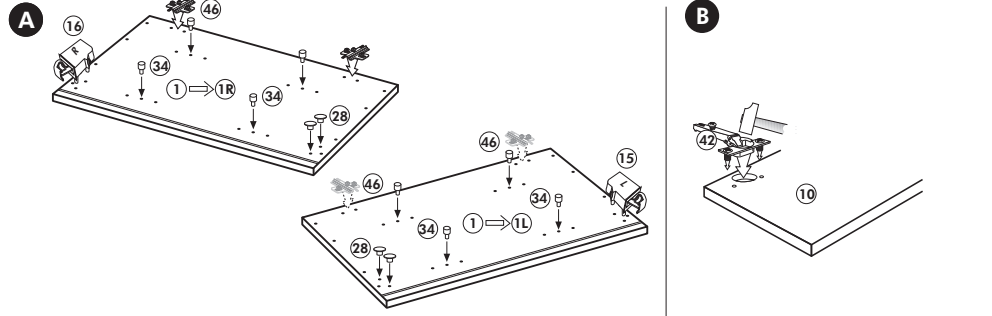

Hochhängeschrank

Nr. 103 Rev.00