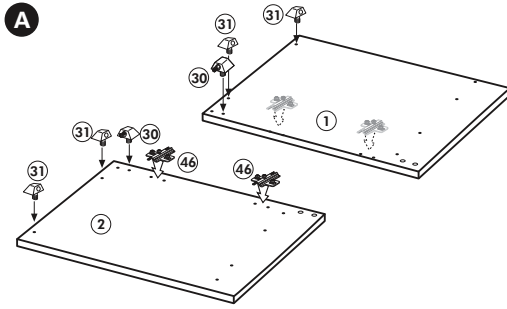

Spüle-Unterschrank ohne AP

Nr. 400 Rev.00

23 4x Ø 3	30 2x
46 2x	29 2x Ø 10
42 2x	22 4x
63 4x 8 x 30	26 2x 4,0 x 30 M4
106 4x 4,0 x 30	31 4x
	60 2x Ø 5
	27 14x 3,0 x 20
	21 1x