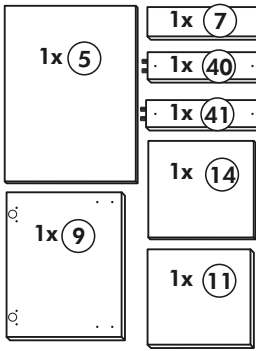

Unterschrank ohne AP

Nr. 003 Rev.00

34		22	
4x		4x	
36		23	
6x	3,5 x 15	4x	Ø 3
39		27	
2x		24x	3,0 x 20
70		26	
1x		4x	4,0 x 30 M4
		106	
		4x	4,0 x 30
		63	
		4x	8 x 30
		45	
		2x	M4 x 10
		42	
		2x	
		46	
		2x	
		21	
		2x	
		60	
		2x	Ø 5