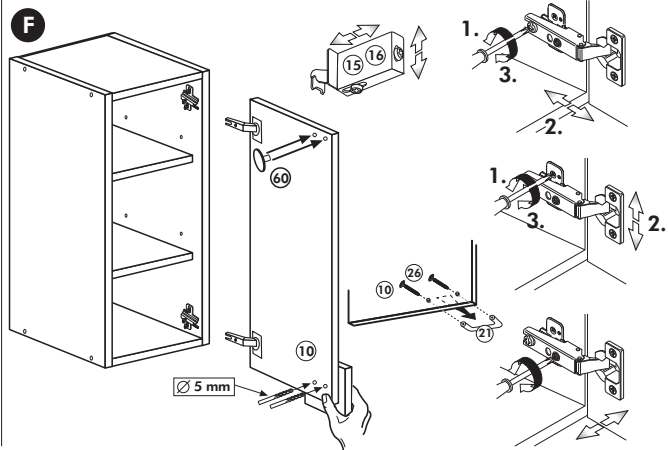

68		23	
2x		8x	Ø 3mm
34		27	
8x		8x	3,0 x 20
28		26	
4x	Ø 10	2x	4,0 x 30 M4 x 30
60		15	
2x	Ø 5	1x	
22		16	
8x		1x	
46		69	
2x		2x	
21		42	
1x		2x