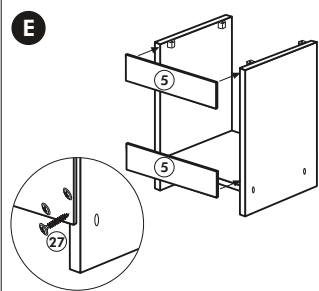

Spüle-Unterschrank ohne AP

Nr. 400 Rev.00

23 4x Ø 3	30 2x
46 2x	29 2x Ø 10
42 2x	22 4x
63 4x 8 x 30	26 2x 4,0 x 30 M4
106 4x 4,0 x 30	31 4x
	60 2x Ø 5
	27 14x 3,0 x 20
	21 1x