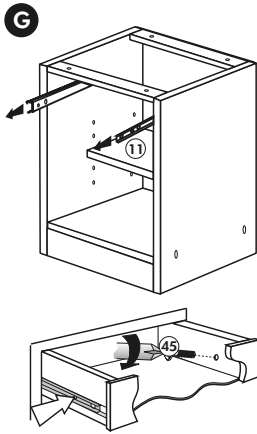

Unterschrank ohne AP

Nr. 003 Rev.00

34		22	
4x		4x	
36		23	
6x	3,5 x 15	4x	Ø 3
39		27	
2x		24x	3,0 x 20
70		26	
1x		4x	4,0 x 30 M4
		106	
		4x	4,0 x 30
		63	
		4x	8 x 30
		45	
		2x	M4 x 10
		42	
		2x	
		46	
		2x	
		21	
		2x	
		60	
		2x	Ø 5