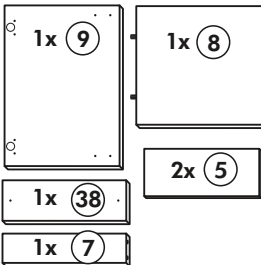

Spüle-Unterschrank ohne AP

Nr. 400 Rev.00

23 4x Ø 3	30 2x
46 2x	29 2x Ø 10
42 2x	22 4x
63 4x 8 x 30	26 2x 4,0 x 30 M4
106 4x 4,0 x 30	31 4x
	60 2x Ø 5
	27 14x 3,0 x 20
	21 1x