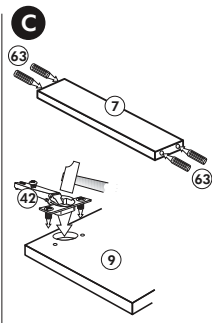

Unterschrank ohne AP

Nr. 003 Rev.00

34		22	
4x		4x	
36		23	
6x	3,5 x 15	4x	Ø 3
39		27	
2x		24x	3,0 x 20
70		26	
1x		4x	4,0 x 30 M4
		106	
		4x	4,0 x 30
		63	
		4x	8 x 30
		45	
		2x	M4 x 10
		42	
		2x	
		46	
		2x	
		21	
		2x	
		60	
		2x	Ø 5