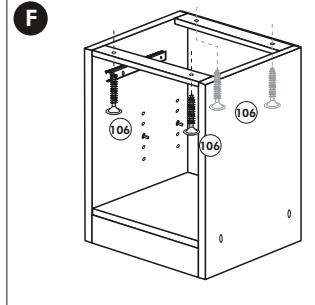

Unterschrank ohne AP

Nr. 003 Rev.00

34		22	
4x		4x	
36		23	
6x	3,5 x 15	4x	Ø 3
39		27	
2x		24x	3,0 x 20
70		26	
1x		4x	4,0 x 30 M4
		106	
		4x	4,0 x 30
		63	
		4x	8 x 30
		45	
		2x	M4 x 10
		42	
		2x	
		46	
		2x	
		21	
		2x	
		60	
		2x	Ø 5