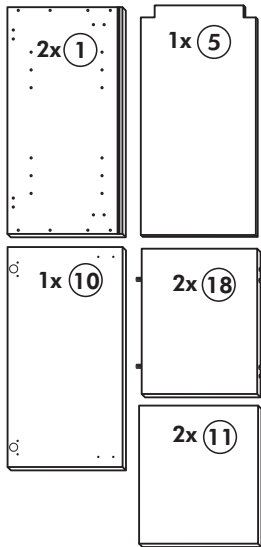

Hochhängeschrank

Nr. 103 Rev.00