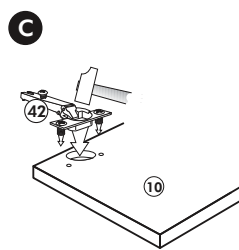

Spüle-Unterschrank ohne AP

Nr. 400 Rev.00

23 4x Ø 3	30 2x
46 2x	29 2x Ø 10
42 2x	22 4x
63 4x 8 x 30	26 2x 4,0 x 30 M4
106 4x 4,0 x 30	31 4x
	60 2x Ø 5
	27 14x 3,0 x 20
	21 1x