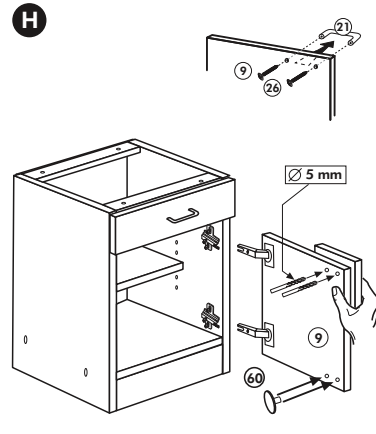

Unterschrank ohne AP

Nr. 003 Rev.00

34		22	
4x		4x	
36		23	
6x	3,5 x 15	4x	Ø 3
39		27	
2x		24x	3,0 x 20
70		26	
1x		4x	4,0 x 30 M4
		106	
		4x	4,0 x 30
		63	
		4x	8 x 30
		45	
		2x	M4 x 10
		42	
		2x	
		46	
		2x	
		21	
		2x	
		60	
		2x	Ø 5