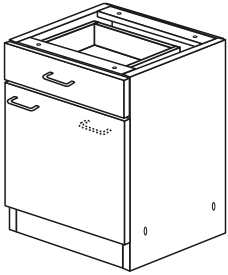

Unterschrank ohne AP

Nr. 003 Rev.00

34		22	
4x		4x	
36		23	
6x	3,5 x 15	4x	Ø 3
39		27	
2x		24x	3,0 x 20
70		26	
1x		4x	4,0 x 30 M4
		106	
		4x	4,0 x 30
		63	
		4x	8 x 30
		45	
		2x	M4 x 10
		42	
		2x	
		46	
		2x	
		21	
		2x	
		60	
		2x	Ø 5