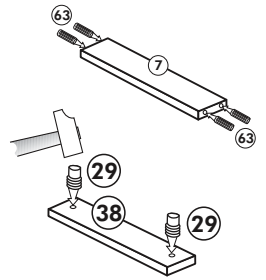

Herdumbau ohne AP

Nr. 006 Rev.00

63		4x	8 x 30
30		2x	
29		2x	Ø 10
22		4x	
23		4x	Ø 3
106		2x	4,0 x 30
36		4x	3,5 x 15
107		2x	
70		1x	LEIM GLUE

Wilhelm Hoffmeister GmbH + Co KG, Hueckerstr. 19, 32257 Bünde

Spüle-Unterschrank ohne AP

Nr. 400 Rev.00

23 4x Ø 3	30 2x
46 2x	29 2x Ø 10
42 2x	22 4x
63 4x 8 x 30	26 2x 4,0 x 30 M4
106 4x 4,0 x 30	31 4x
	60 2x Ø 5
	27 14x 3,0 x 20
	21 1x