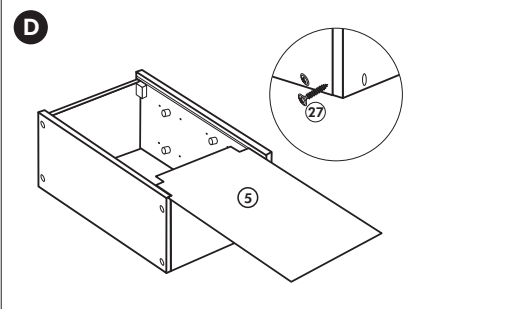

Hochhängeschrank

Nr. 103 Rev.00