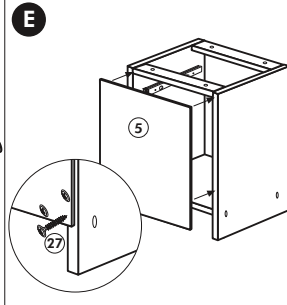

Unterschrank ohne AP

Nr. 003 Rev.00

34		22	
4x		4x	
36		23	
6x	3,5 x 15	4x	Ø 3
39		27	
2x		24x	3,0 x 20
70		26	
1x		4x	4,0 x 30 M4
		106	
		4x	4,0 x 30
		63	
		4x	8 x 30
		45	
		2x	M4 x 10
		42	
		2x	
		46	
		2x	
		21	
		2x	
		60	
		2x	Ø 5