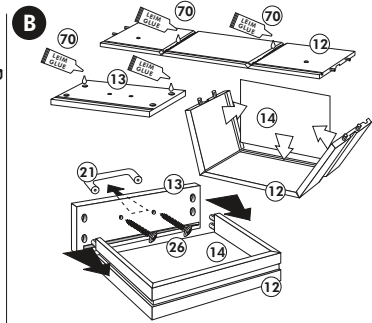

Unterschrank ohne AP

Nr. 003 Rev.00

34		22	
4x		4x	
36		23	
6x	3,5 x 15	4x	Ø 3
39		27	
2x		24x	3,0 x 20
70		26	
1x		4x	4,0 x 30 M4
		106	
		4x	4,0 x 30
		63	
		4x	8 x 30
		45	
		2x	M4 x 10
		42	
		2x	
		46	
		2x	
		21	
		2x	
		60	
		2x	Ø 5