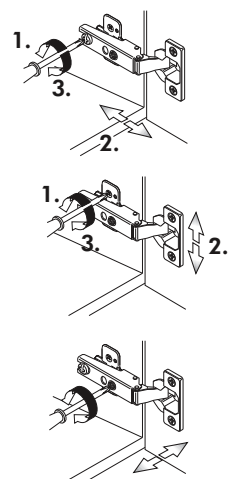

Spüle-Unterschrank ohne AP

Nr. 400 Rev.00

23 4x Ø 3	30 2x
46 2x	29 2x Ø 10
42 2x	22 4x
63 4x 8 x 30	26 2x 4,0 x 30 M4
106 4x 4,0 x 30	31 4x
	60 2x Ø 5
	27 14x 3,0 x 20
	21 1x