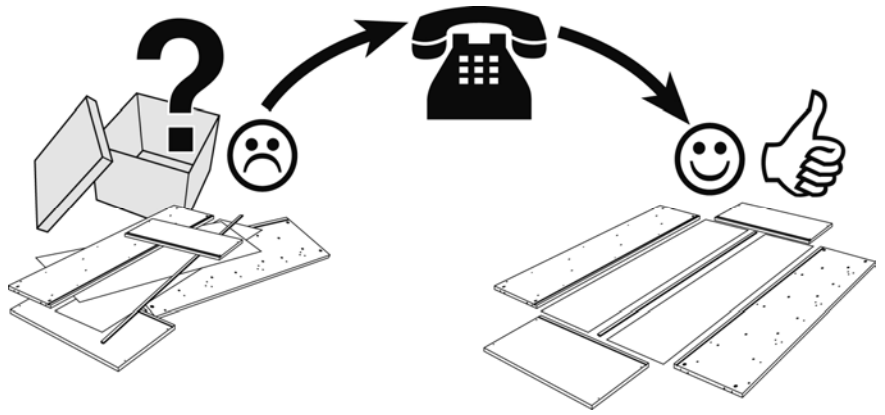

Typ • Type • Тип • Тип

TV-Unterteil 90cm

Nr. • No. • Номер

437 503 / 435 290 // 782 349 / 779 765

 **Schwarz / Weiß**

A1  12	B1  12	C1  8x30 12	E10  2 mm 2	F16  Kr.0 mm 2	K11  60x40x20 5	L1  4	M4  BA 128mm 1	N1  4,0 x 30 4
N2  2,7 x 20 3	P2  3,5 x 13 4	P9  3,5 x 25 10	P10  3,5 x 13 kl. Kopf 4	S1  12	W4  1			