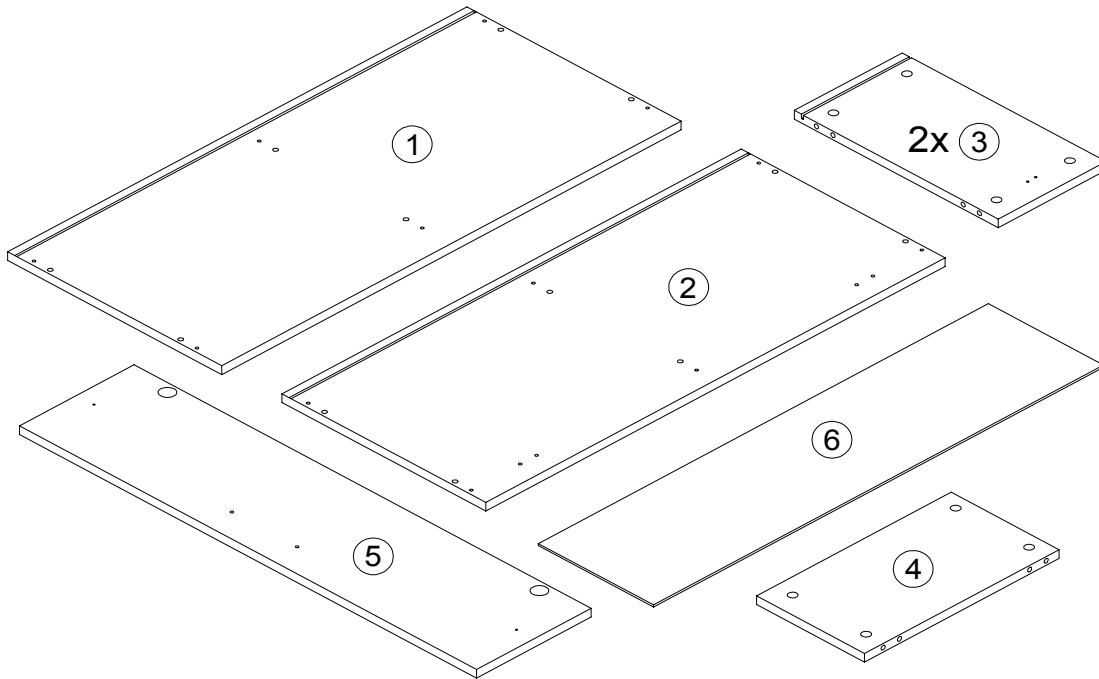

Typ • Type • Тип • Тип

TV-Unterteil 90cm

Nr. • No. • Номер

437 503 / 435 290 // 782 349 / 779 765

 **Schwarz / Weiß**

A1  12	B1  12	C1  8x30 12	E10  2 mm 2	F16  Kr.0 mm 2	K11  60x40x20 5	L1  4	M4  BA 128mm 1	N1  4,0 x 30 4
N2  2,7 x 20 3	P2  3,5 x 13 4	P9  3,5 x 25 10	P10  3,5 x 13 kl. Kopf 4	S1  12	W4  1			