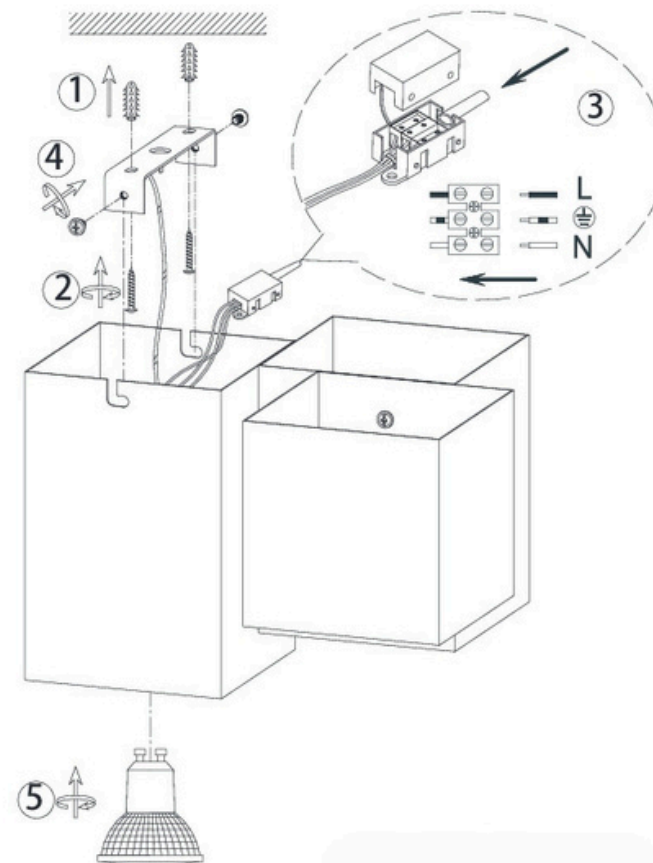

(SR) UPOZORENJE!

Prije početka montaže, pažljivo pročitajte sigurnosne upute!

230V ~ 50Hz, 3 x GU10 max. 35W