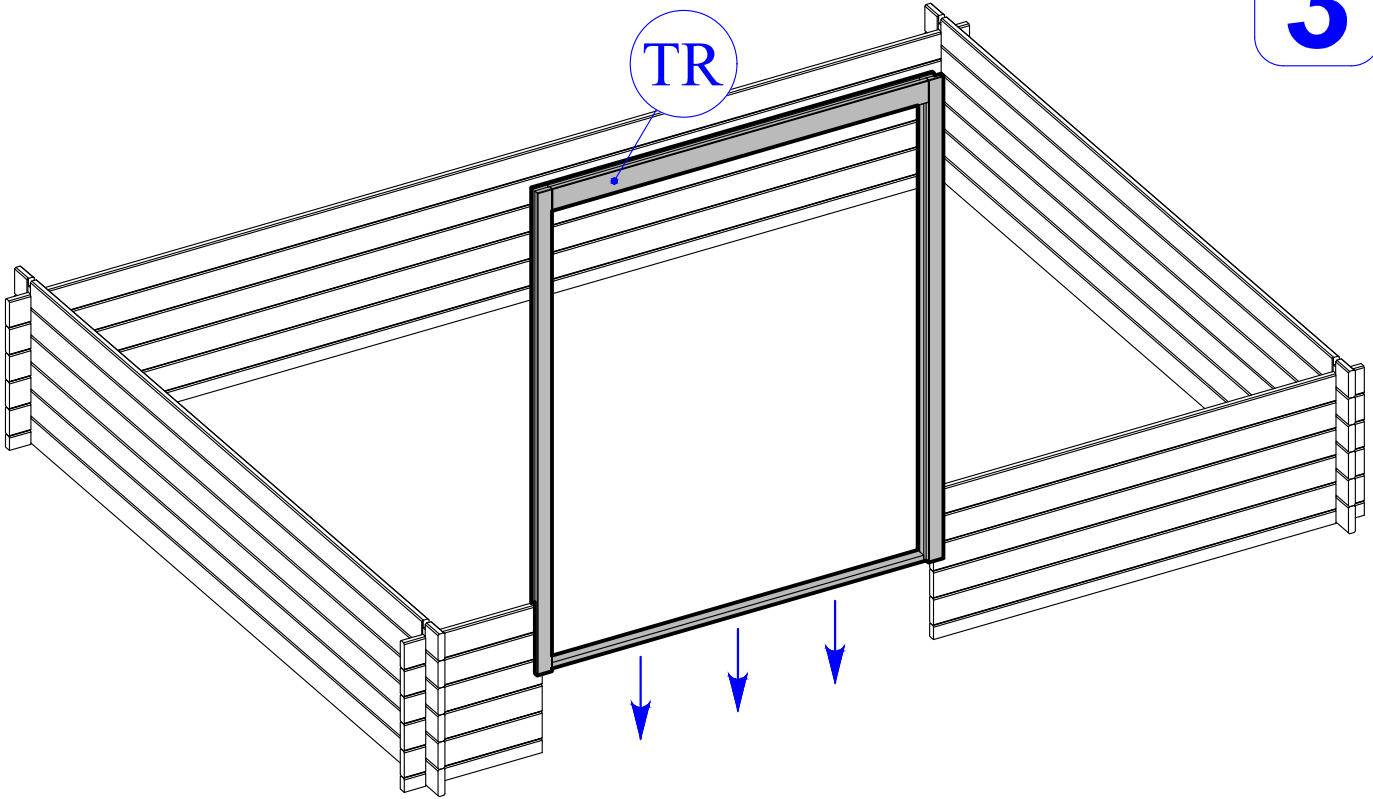

Dim.	Skizze, Sketch	Pos.	Länge, Length,mm	Quantity Quantité	Name, Name	
		15	1950	2	Wind Brett Wind board	
		16	1950	2	Wind Brett Wind board	
		17	3970	2	Wind Brett Wind board	
		18	3938	1	Wind Brett Wind board	
	TR1	1960	1	Türrahmen links Door frame left		
	TR2	1960	1	Türrahmen rechts Door frame right		
	TR3	1580	1	Über Türrahmen Door frame top		
	TR4	1510	1	Türstufe Door frame bottom		
	T1	1850x 765	1	Tür Doors		
	T2	1850x 765	1	Tür Doors		
	F	816x 526	1	Fenster Window		
<b>1</b> 	<b>2</b> 	<b>3</b> 	<b>4</b> 	Alle maßen ca +/-3%, Size tolerance +/- 3%		

Alle maßen ca +/-3%, Size tolerance +/- 3%

	Pos.	Dim	Stck.
		Ø5.0 x 100	4
		Ø3.5 x 40	64
		Ø2.0 x 40	315

1

2

3

6

7

8

-B-

-1-

-2-

-3-