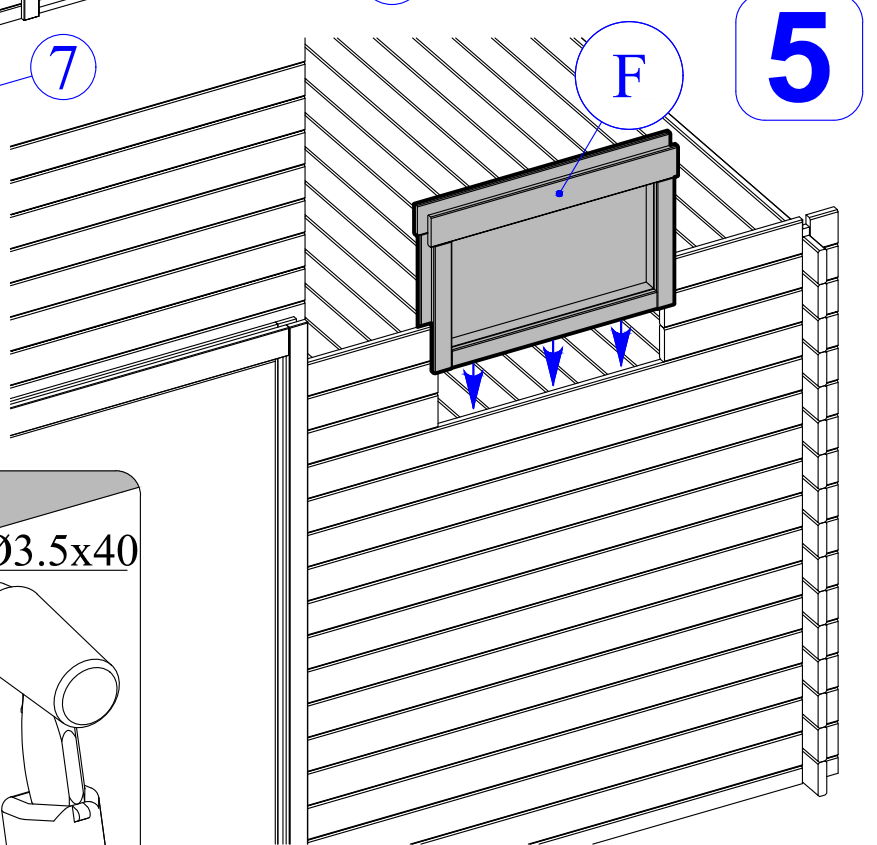

Dim.	Skizze, Sketch	Pos.	Länge, Length,mm	Quantity Quantité	Name, Name	
		15	1950	2	Wind Brett Wind board	
		16	1950	2	Wind Brett Wind board	
		17	3970	2	Wind Brett Wind board	
		18	3938	1	Wind Brett Wind board	
	TR1	1960	1	Türrahmen links Door frame left		
	TR2	1960	1	Türrahmen rechts Door frame right		
	TR3	1580	1	Über Türrahmen Door frame top		
	TR4	1510	1	Türstufe Door frame bottom		
	T1	1850x 765	1	Tür Doors		
	T2	1850x 765	1	Tür Doors		
	F	816x 526	1	Fenster Window		
<b>1</b> 	<b>2</b> 	<b>3</b> 	<b>4</b> 	Alle maßen ca +/-3%, Size tolerance +/- 3%		

Alle maßen ca +/-3%, Size tolerance +/- 3%

	Pos.	Dim	Stck.
		Ø5.0 x 100	4
		Ø3.5 x 40	64
		Ø2.0 x 40	315

1

2

3

6

7

8