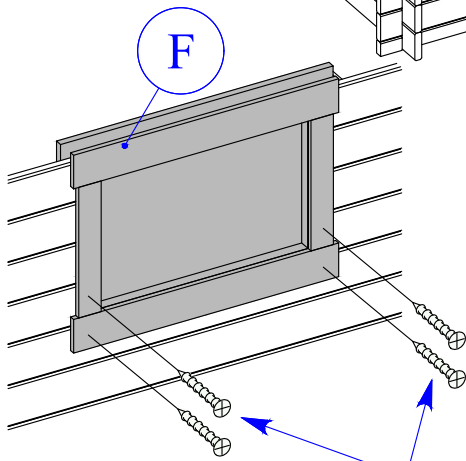

Dim.	Skizze, Sketch	Pos.	Länge, Length,mm	Quantity Quantité	Name, Name	
		15	1950	2	Wind Brett Wind board	
		16	1950	2	Wind Brett Wind board	
		17	3970	2	Wind Brett Wind board	
		18	3938	1	Wind Brett Wind board	
	TR1	1960	1	Türrahmen links Door frame left		
	TR2	1960	1	Türrahmen rechts Door frame right		
	TR3	1580	1	Über Türrahmen Door frame top		
	TR4	1510	1	Türstufe Door frame bottom		
	T1	1850x 765	1	Tür Doors		
	T2	1850x 765	1	Tür Doors		
	F	816x 526	1	Fenster Window		
<b>1</b> 	<b>2</b> 	<b>3</b> 	<b>4</b> 	Alle maßen ca +/-3%, Size tolerance +/- 3%		

Alle maßen ca +/-3%, Size tolerance +/- 3%

	Pos.	Dim	Stck.
		Ø5.0 x 100	4
		Ø3.5 x 40	64
		Ø2.0 x 40	315

1

2

3

6

7

8

-B-

-1-

-2-

-3-