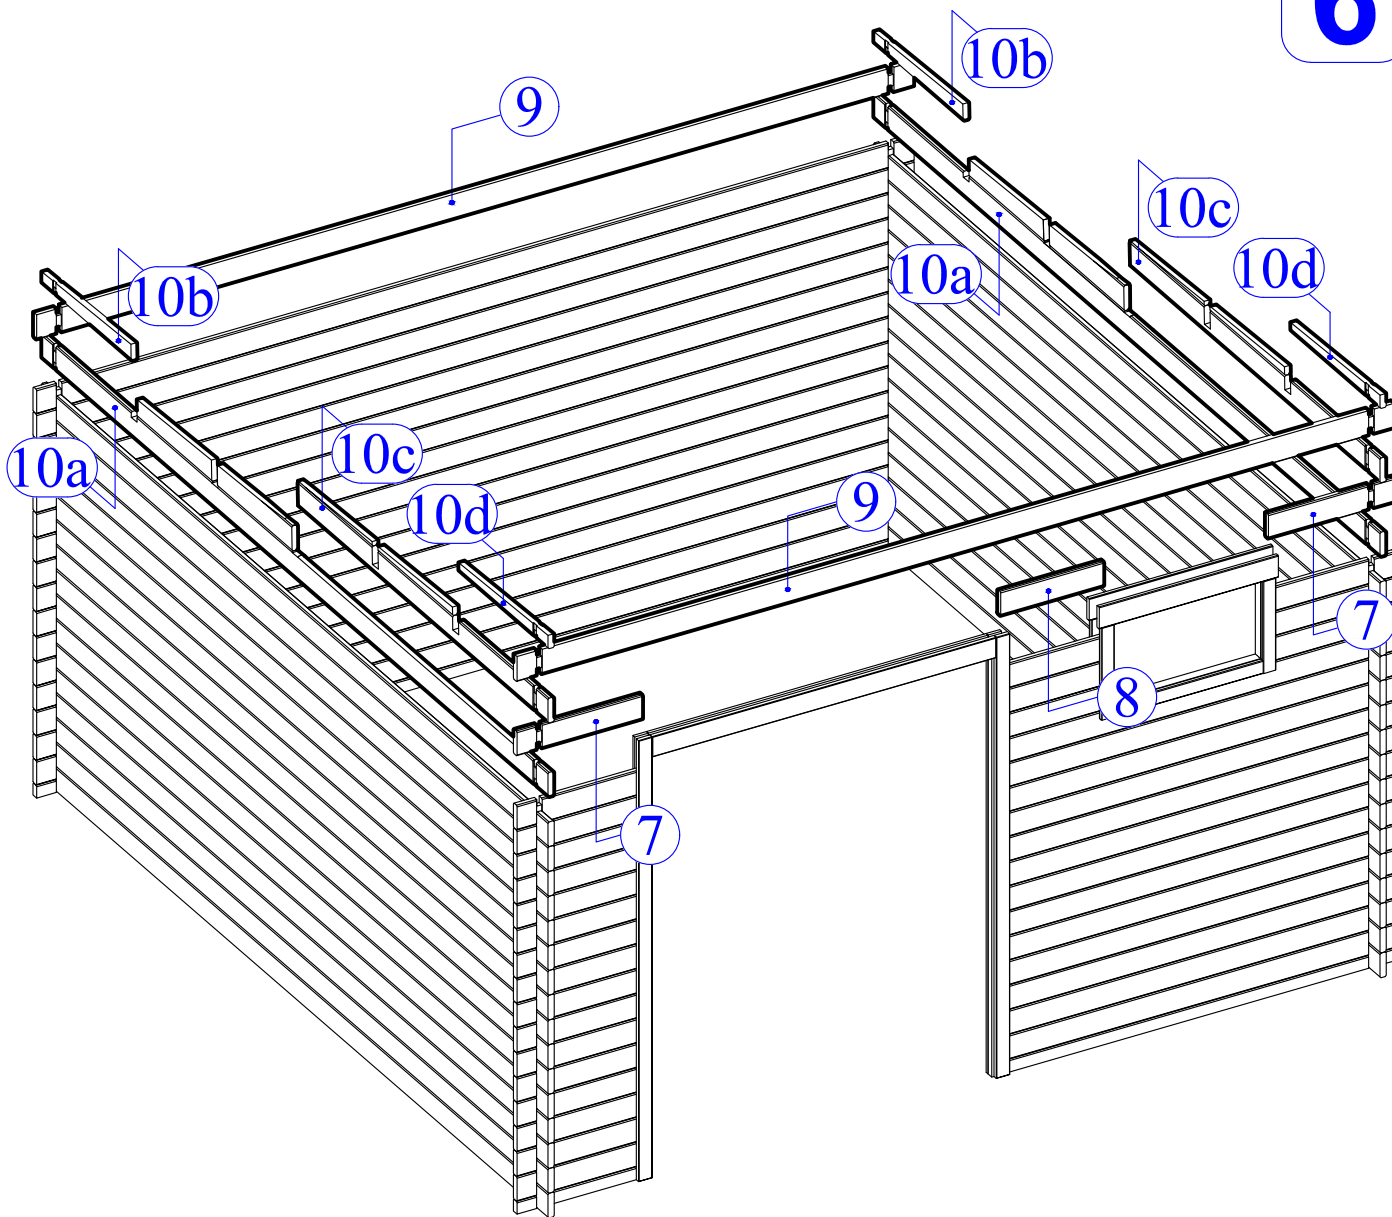

Dim.	Skizze, Sketch	Pos.	Länge, Length,mm	Quantity Quantité	Name, Name	
		15	1950	2	Wind Brett Wind board	
		16	1950	2	Wind Brett Wind board	
		17	3970	2	Wind Brett Wind board	
		18	3938	1	Wind Brett Wind board	
	TR1	1960	1	Türrahmen links Door frame left		
	TR2	1960	1	Türrahmen rechts Door frame right		
	TR3	1580	1	Über Türrahmen Door frame top		
	TR4	1510	1	Türstufe Door frame bottom		
	T1	1850x 765	1	Tür Doors		
	T2	1850x 765	1	Tür Doors		
	F	816x 526	1	Fenster Window		
<b>1</b> 	<b>2</b> 	<b>3</b> 	<b>4</b> 	Alle maßen ca +/-3%, Size tolerance +/- 3%		

Alle maßen ca +/-3%, Size tolerance +/- 3%

	Pos.	Dim	Stck.
		Ø5.0 x 100	4
		Ø3.5 x 40	64
		Ø2.0 x 40	315

1

2

3

6

7

8