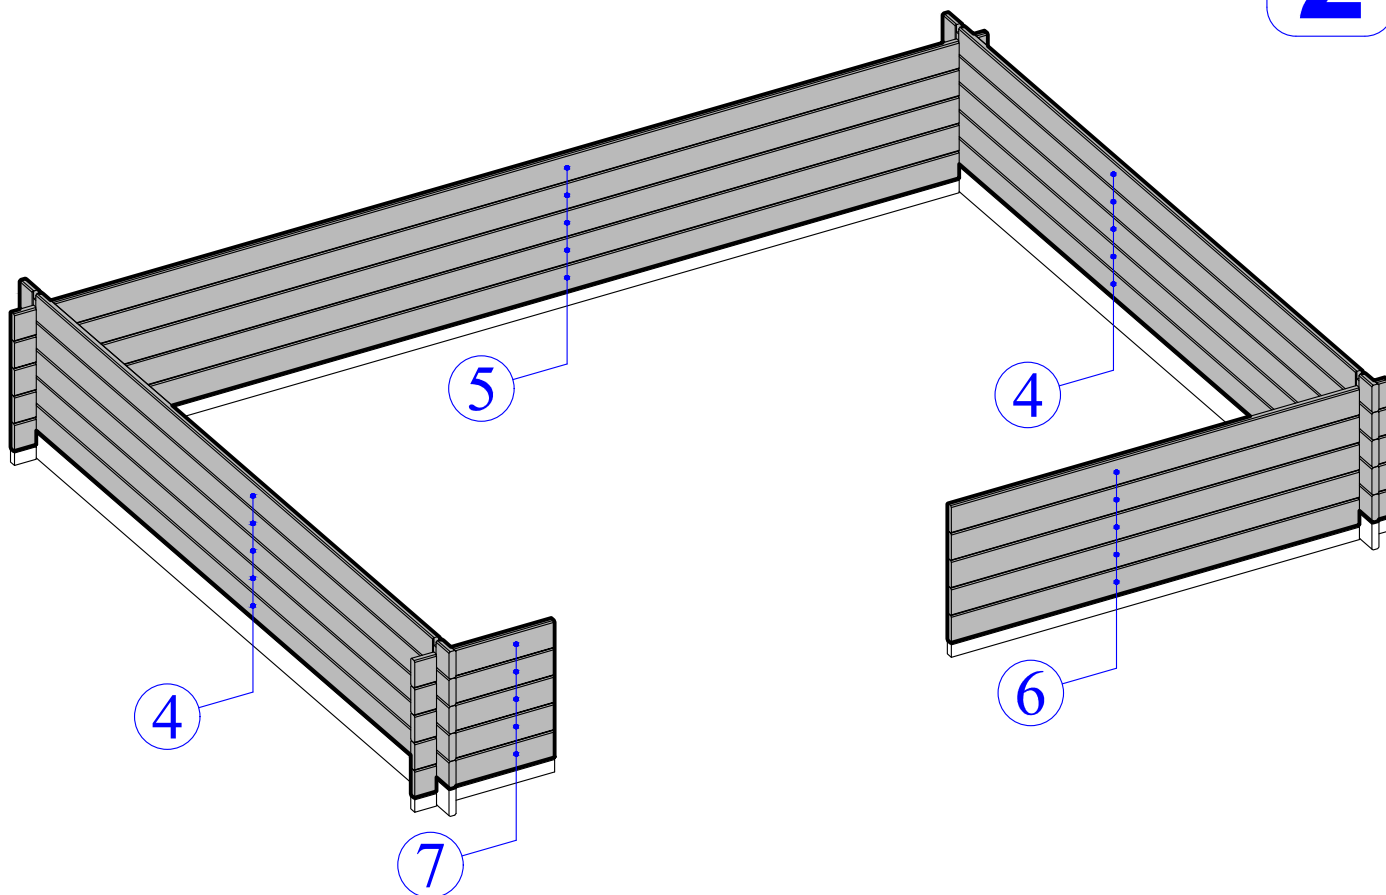

Dim.	Skizze, Sketch	Pos.	Länge, Length,mm	Quantity Quantité	Name, Name	
		15	1950	2	Wind Brett Wind board	
		16	1950	2	Wind Brett Wind board	
		17	3970	2	Wind Brett Wind board	
		18	3938	1	Wind Brett Wind board	
	TR1	1960	1	Türrahmen links Door frame left		
	TR2	1960	1	Türrahmen rechts Door frame right		
	TR3	1580	1	Über Türrahmen Door frame top		
	TR4	1510	1	Türstufe Door frame bottom		
	T1	1850x 765	1	Tür Doors		
	T2	1850x 765	1	Tür Doors		
	F	816x 526	1	Fenster Window		
<b>1</b> 	<b>2</b> 	<b>3</b> 	<b>4</b> 	Alle maßen ca +/-3%, Size tolerance +/- 3%		

Alle maßen ca +/-3%, Size tolerance +/- 3%

	Pos.	Dim	Stck.
		Ø5.0 x 100	4
		Ø3.5 x 40	64
		Ø2.0 x 40	315

1

2

3

6

7

8

-B-

-1-

-2-

-3-