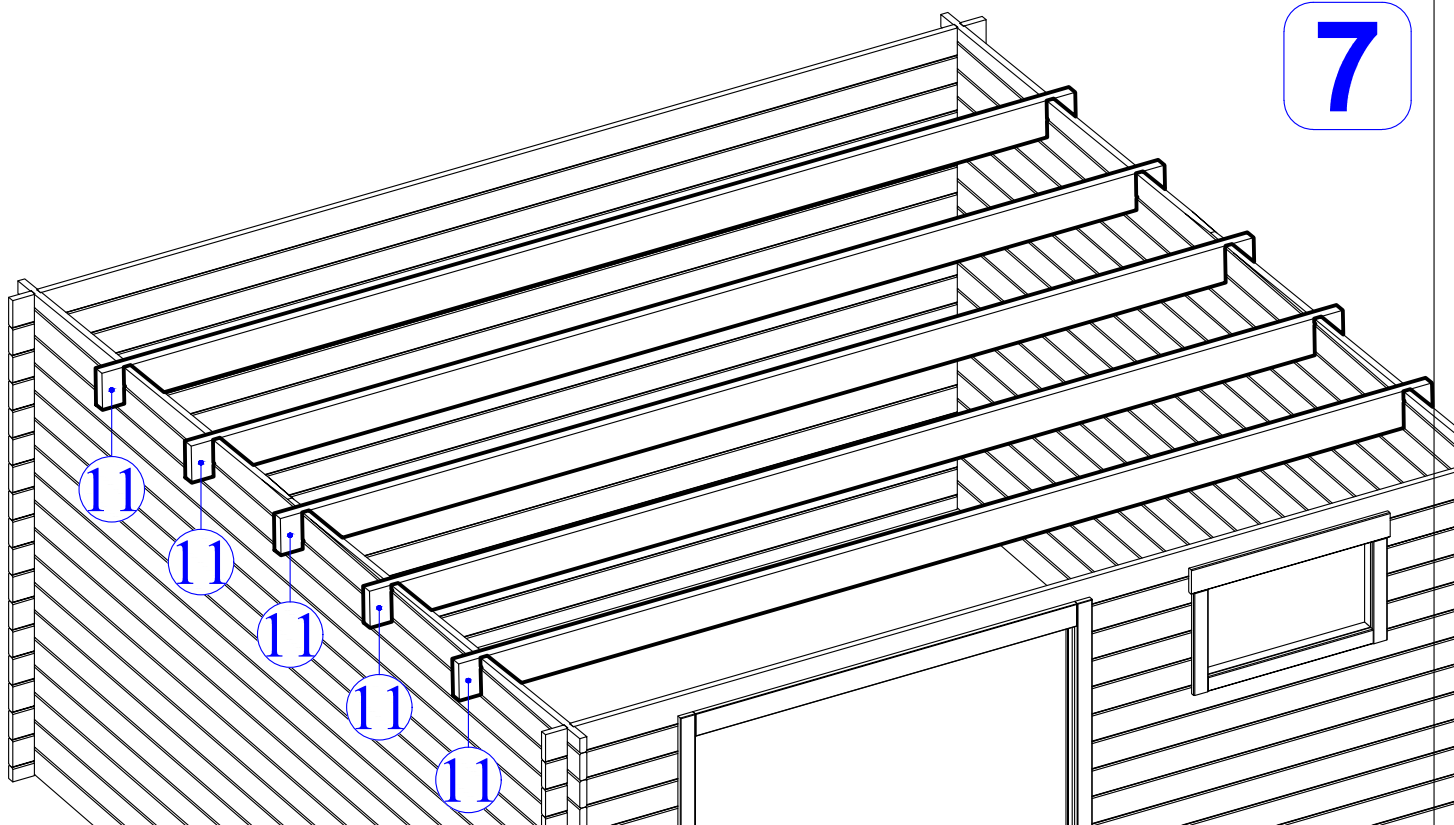

Alle maßen ca +/-3%, Size tolerance +/- 3%

	Pos.	Dim	Stck.
		Ø5.0 x 100	4
		Ø3.5 x 40	64
		Ø2.0 x 40	315

1

2

3

6

7

8