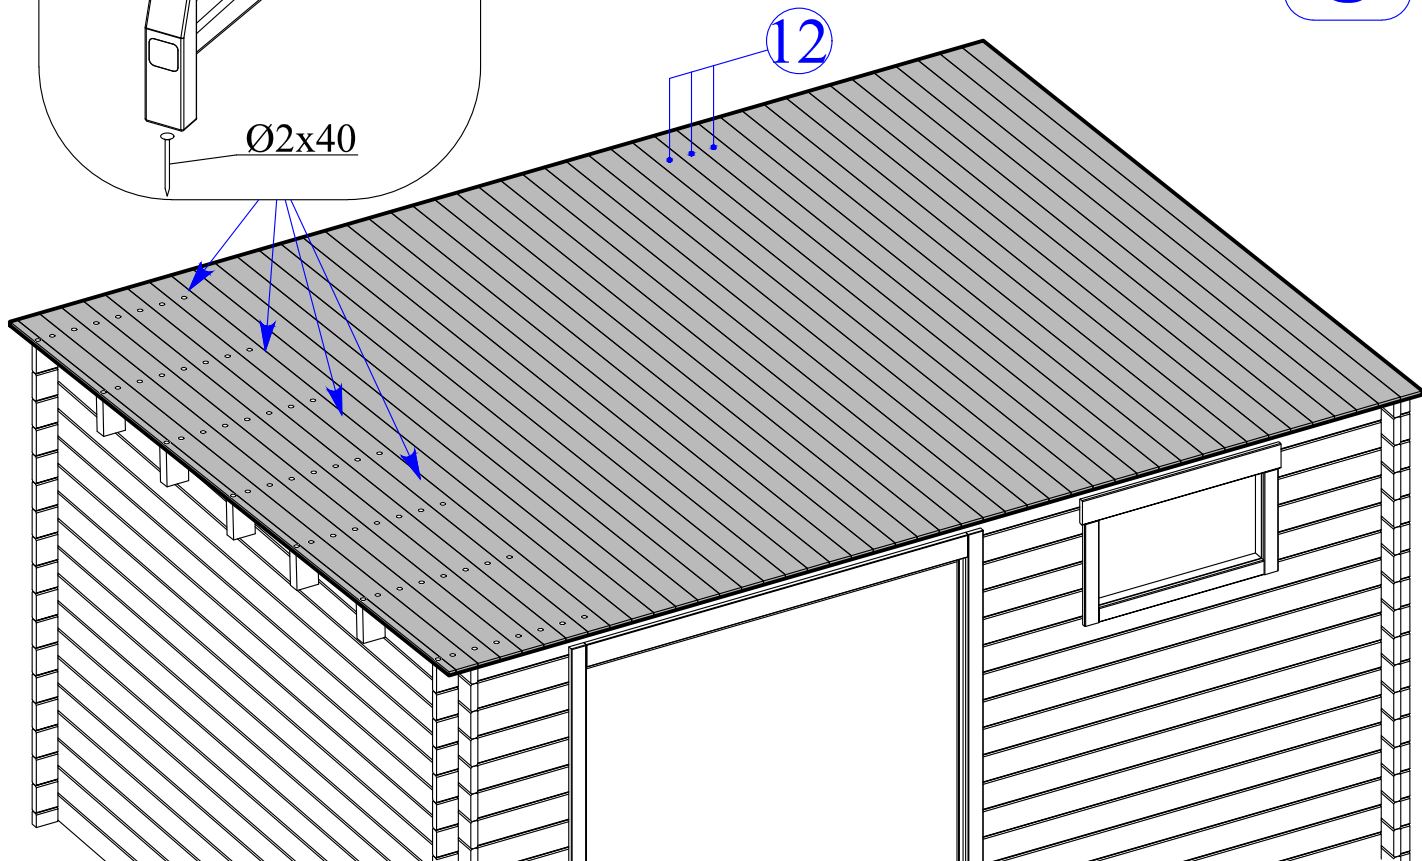

Alle maßen ca +/-3%, Size tolerance +/- 3%

	Pos.	Dim	Stck.
		Ø5.0 x 100	4
		Ø3.5 x 40	64
		Ø2.0 x 40	315

1

2

3

6

7

8