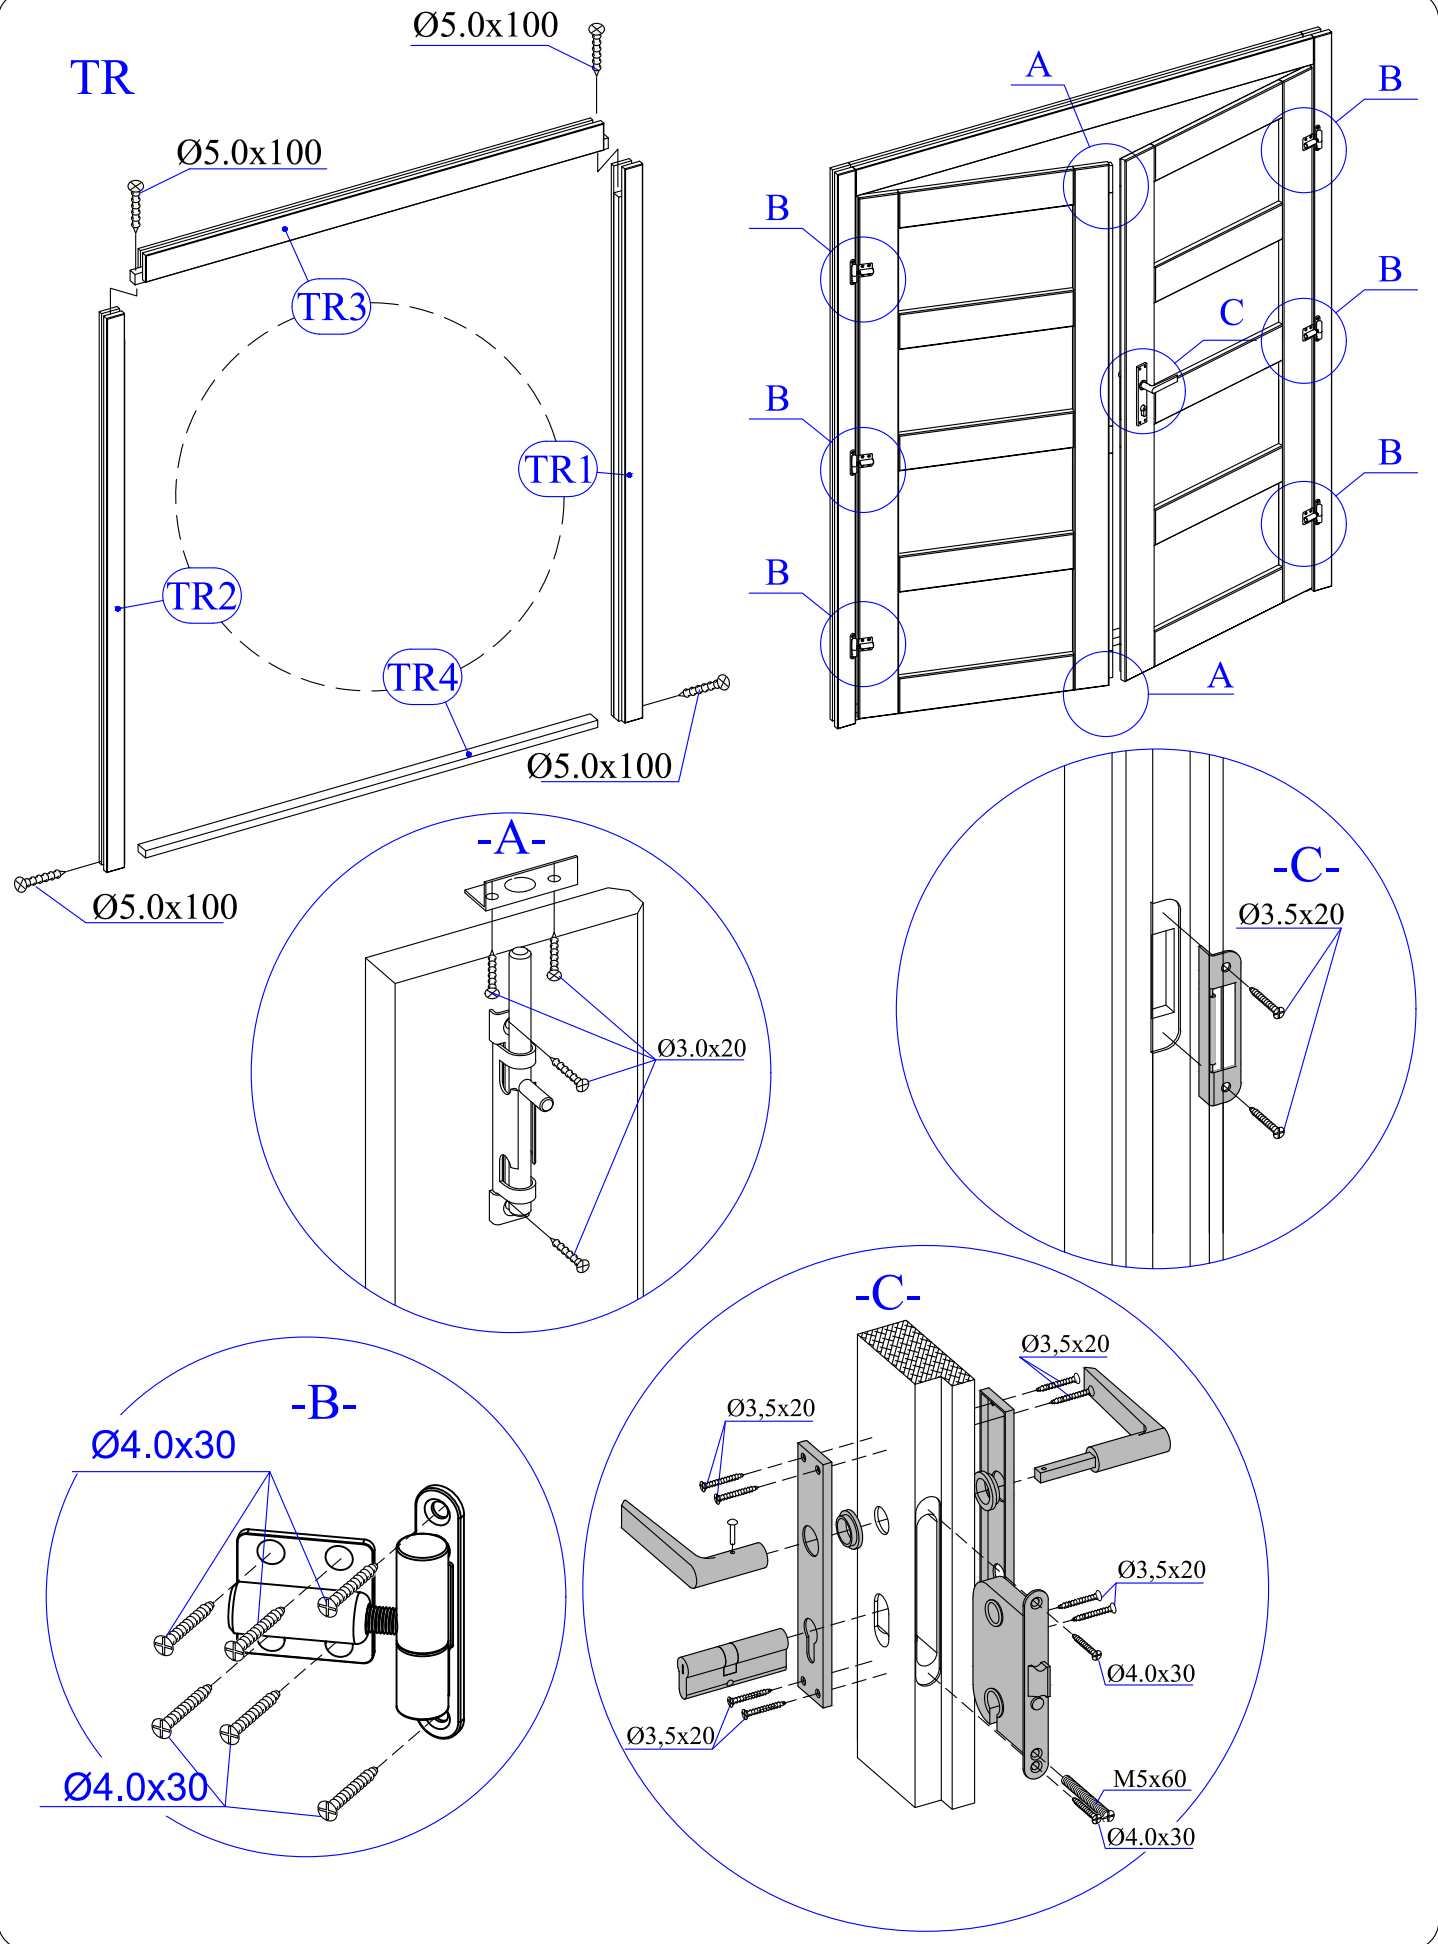

Dim.	Skizze, Sketch	Pos.	Länge, Length,mm	Quantity Quantité	Name, Name	
		15	1950	2	Wind Brett Wind board	
		16	1950	2	Wind Brett Wind board	
		17	3970	2	Wind Brett Wind board	
		18	3938	1	Wind Brett Wind board	
	TR1	1960	1	Türrahmen links Door frame left		
	TR2	1960	1	Türrahmen rechts Door frame right		
	TR3	1580	1	Über Türrahmen Door frame top		
	TR4	1510	1	Türstufe Door frame bottom		
	T1	1850x 765	1	Tür Doors		
	T2	1850x 765	1	Tür Doors		
	F	816x 526	1	Fenster Window		
<b>1</b> 	<b>2</b> 	<b>3</b> 	<b>4</b> 	Alle maßen ca +/-3%, Size tolerance +/- 3%		

Alle maßen ca +/-3%, Size tolerance +/- 3%

	Pos.	Dim	Stck.
		Ø5.0 x 100	4
		Ø3.5 x 40	64
		Ø2.0 x 40	315

1

2

3

6

7

8