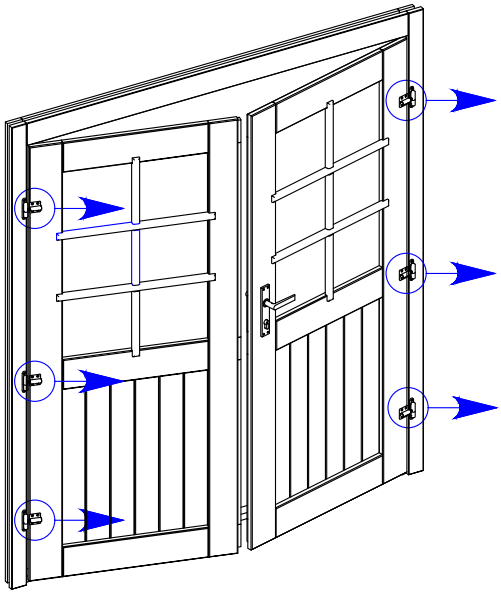

Dim.	Skizze, Sketch	Pos.	Länge, Length,mm	Quantity Quantité	Name, Name	
		15	1950	2	Wind Brett Wind board	
		16	1950	2	Wind Brett Wind board	
		17	3970	2	Wind Brett Wind board	
		18	3938	1	Wind Brett Wind board	
	TR1	1960	1	Türrahmen links Door frame left		
	TR2	1960	1	Türrahmen rechts Door frame right		
	TR3	1580	1	Über Türrahmen Door frame top		
	TR4	1510	1	Türstufe Door frame bottom		
	T1	1850x 765	1	Tür Doors		
	T2	1850x 765	1	Tür Doors		
	F	816x 526	1	Fenster Window		
<b>1</b> 	<b>2</b> 	<b>3</b> 	<b>4</b> 	Alle maßen ca +/-3%, Size tolerance +/- 3%		

Alle maßen ca +/-3%, Size tolerance +/- 3%

	Pos.	Dim	Stck.
		Ø5.0 x 100	4
		Ø3.5 x 40	64
		Ø2.0 x 40	315

1

2

3

6

7

8

-B-

-1-

-2-

-3-