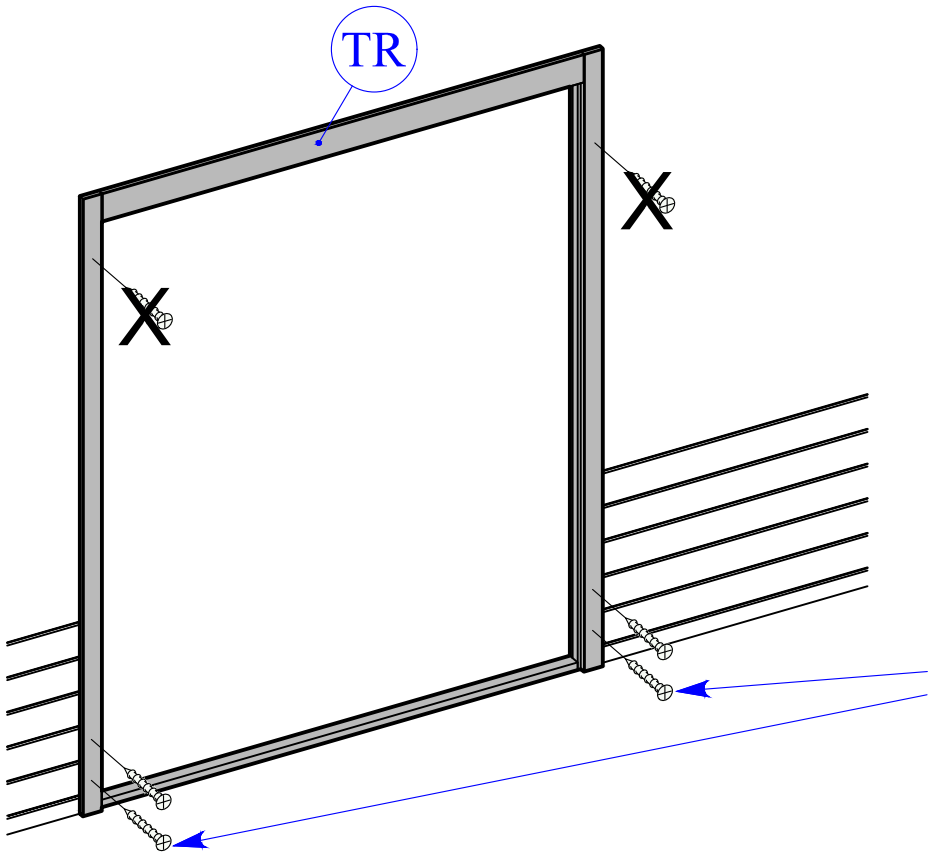

Dim.	Skizze, Sketch	Pos.	Länge, Length,mm	Quantity Quantité	Name, Name	
		15	1950	2	Wind Brett Wind board	
		16	1950	2	Wind Brett Wind board	
		17	3970	2	Wind Brett Wind board	
		18	3938	1	Wind Brett Wind board	
	TR1	1960	1	Türrahmen links Door frame left		
	TR2	1960	1	Türrahmen rechts Door frame right		
	TR3	1580	1	Über Türrahmen Door frame top		
	TR4	1510	1	Türstufe Door frame bottom		
	T1	1850x 765	1	Tür Doors		
	T2	1850x 765	1	Tür Doors		
	F	816x 526	1	Fenster Window		
<b>1</b> 	<b>2</b> 	<b>3</b> 	<b>4</b> 	Alle maßen ca +/-3%, Size tolerance +/- 3%		

Alle maßen ca +/-3%, Size tolerance +/- 3%

	Pos.	Dim	Stck.
		Ø5.0 x 100	4
		Ø3.5 x 40	64
		Ø2.0 x 40	315

1

2

3

6

7

8