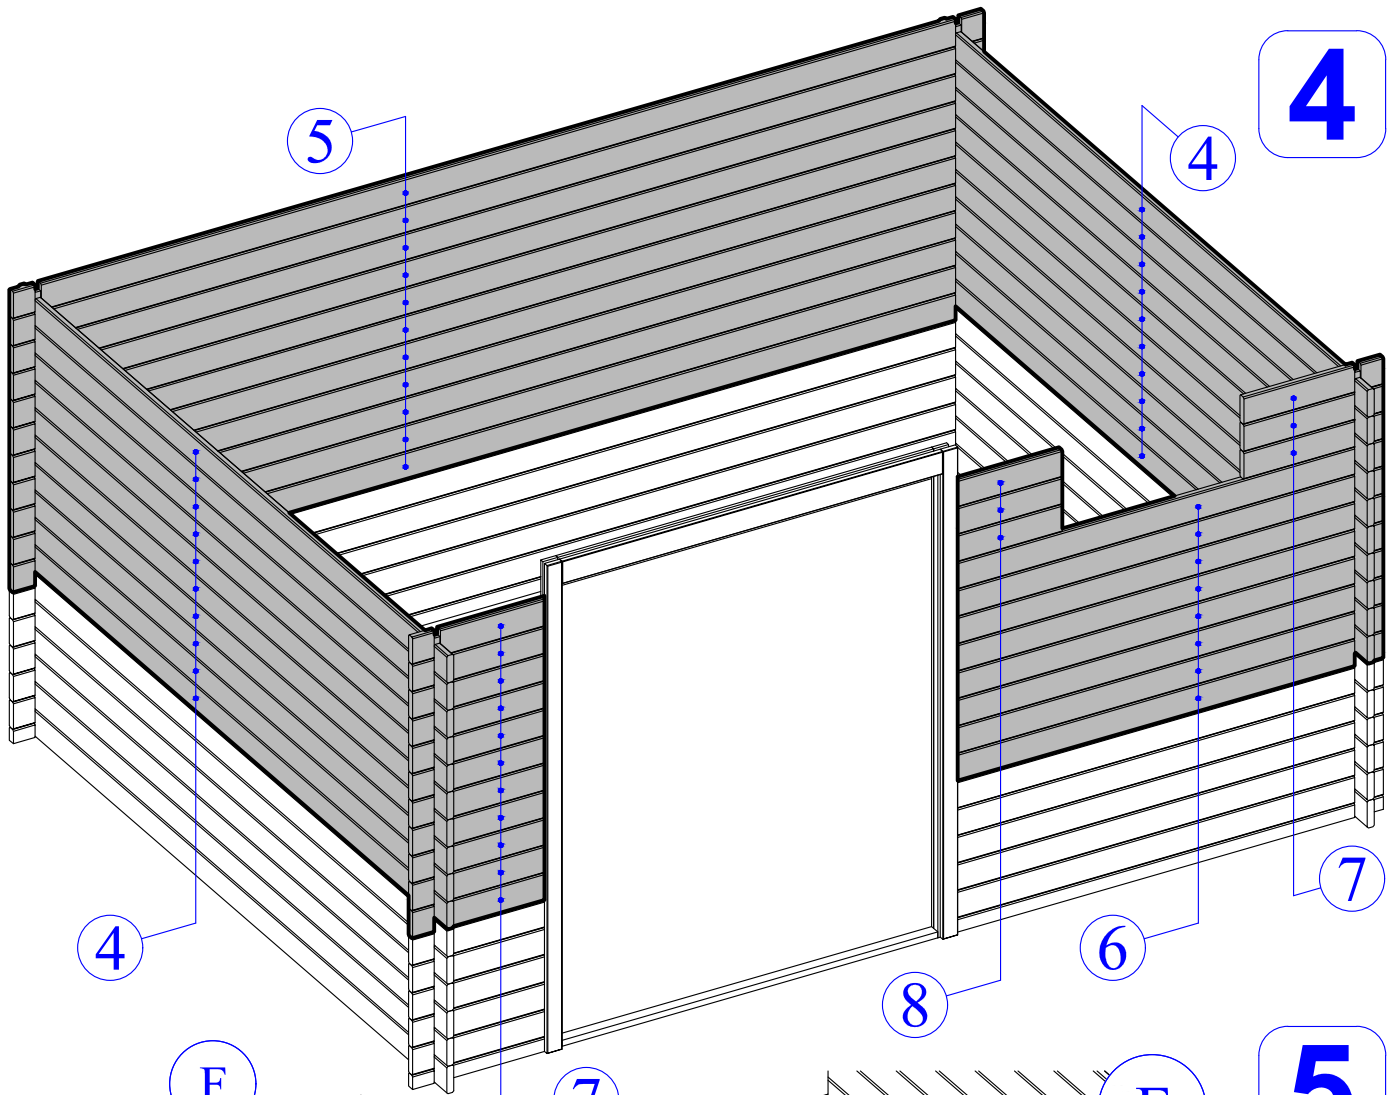

Dim.	Skizze, Sketch	Pos.	Länge, Length,mm	Quantity Quantité	Name, Name	
		15	1950	2	Wind Brett Wind board	
		16	1950	2	Wind Brett Wind board	
		17	3970	2	Wind Brett Wind board	
		18	3938	1	Wind Brett Wind board	
	TR1	1960	1	Türrahmen links Door frame left		
	TR2	1960	1	Türrahmen rechts Door frame right		
	TR3	1580	1	Über Türrahmen Door frame top		
	TR4	1510	1	Türstufe Door frame bottom		
	T1	1850x 765	1	Tür Doors		
	T2	1850x 765	1	Tür Doors		
	F	816x 526	1	Fenster Window		
<b>1</b> 	<b>2</b> 	<b>3</b> 	<b>4</b> 	Alle maßen ca +/-3%, Size tolerance +/- 3%		

Alle maßen ca +/-3%, Size tolerance +/- 3%

	Pos.	Dim	Stck.
		Ø5.0 x 100	4
		Ø3.5 x 40	64
		Ø2.0 x 40	315

1

2

3

6

7

8