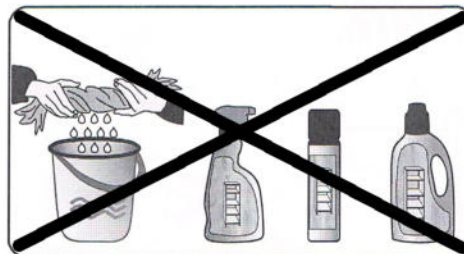

08-02-2021