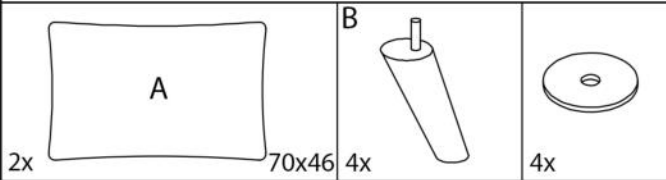

Blackburn(2,5)