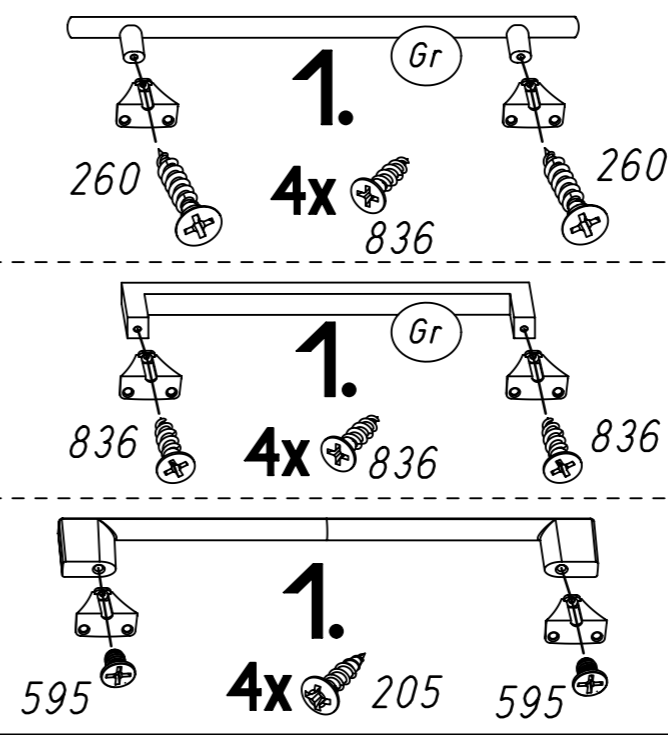

ME480_08

rauch

205

3,5x15

2.

3.

4.

5.