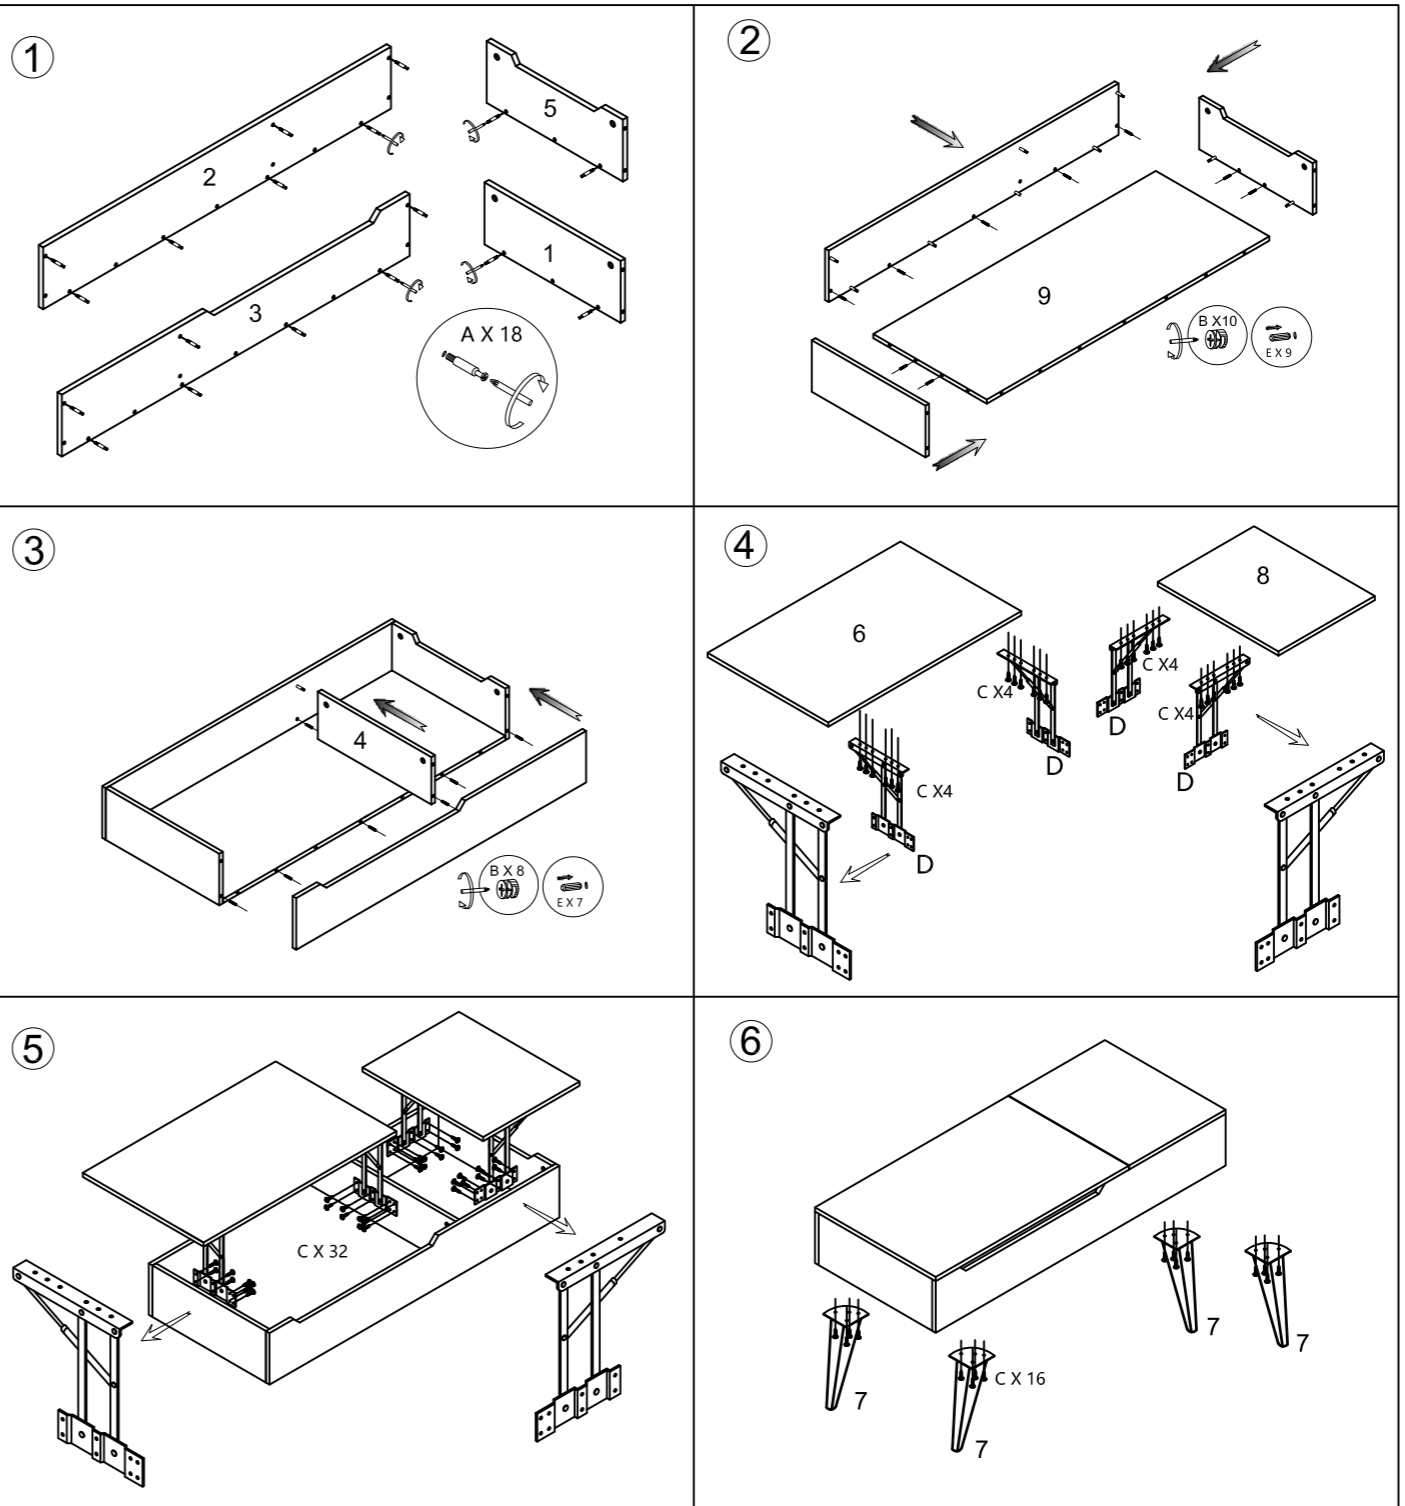

Einbauzeichnung

Name Couchtisch

Größe 120cm*50cm*41cm

Part List	Teil	Nummer	Menge	Teil	Nummer	Menge
		1	Lünette auf der linken Seite	×1		6
	2	Backplane	×1		7	×4
	3	Lünette auf der Vorderseite	×1			
	4	Mittlere Schallwand	×1		8	×1
	5	Lünette auf der rechten Seite	×1		9	×1

Number	Illustration	Specification	Quantity	Number	Illustration	Specification	Quantity
A		M5.5×40mm	×18	D		335mm	×2
B		15mm	×18	E		30mm	×16
C		14mm	×72	F		180mm	×1

Installation diagram

Name Coffee Table

Size 120cm*50cm*41cm

Part List	Part art	Match number	Piece	Part art	Match number	Piece
		1	Left side bezel	×1		6
	2	Backplane	×1		7	×4
	3	Front bezel	×1			
	4	Middle baffle	×1		8	×1
	5	Right side bezel	×1		9	×1

Number	Illustration	Specification	Piece	Number	Illustration	Specification	Piece
A		M5.5×40mm	×18	D		335mm	×2
B		15mm	×18	E		30mm	×16
C		14mm	×72	F		180mm	×1