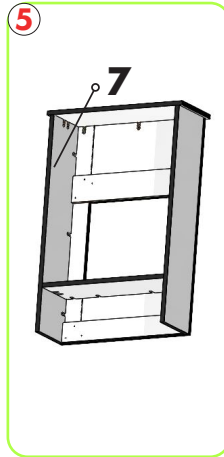

8mm

4mm

5mm

Length: 552.00
Width: 100.00

Schwarze Platten
Montage 18

030 837 97 007

kontakt@kaminlicht.de

Für die Nachbestellung benötigen wir die abgebildete Nummer auf dem Brett
For reordering we need the number shown on the board

| | |
|---|----------------------------------|
| GLOW FIRE | 0002536 |
| Length: 552.00 Width: 100.00 | Schwarze Platten Montage - 18 |
|  | |

KAMINLICHT.DE

Kaminlicht GmbH

Lilienthalstraße 10, 15344 Strausberg,