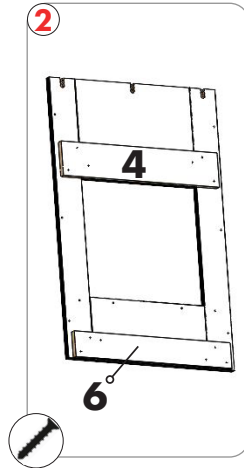

8mm

4mm

5mm

Length: 552.00
Width: 100.00

Schwarze Platten
Montage 18

030 837 97 007

kontakt@kaminlicht.de

Für die Nachbestellung benötigen wir die abgebildete Nummer auf dem Brett
For reordering we need the number shown on the board