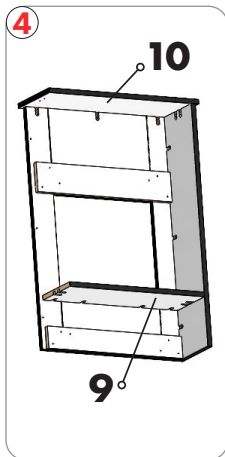

8mm

4mm

5mm

Length: 552.00
Width: 100.00

Schwarze Platten
Montage 18

030 837 97 007

kontakt@kaminlicht.de

Für die Nachbestellung benötigen wir die abgebildete Nummer auf dem Brett
For reordering we need the number shown on the board