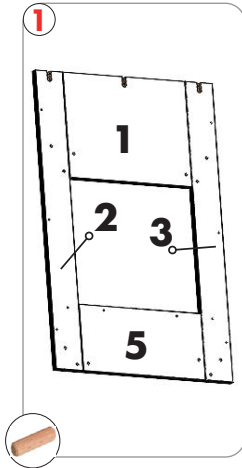

8mm

4mm

5mm

Length: 552.00
Width: 100.00

Schwarze Platten
Montage 18

030 837 97 007

kontakt@kaminlicht.de

Für die Nachbestellung benötigen wir die abgebildete Nummer auf dem Brett
For reordering we need the number shown on the board

| | |
|---|----------------------------------|
| GLOW FIRE | 0002536 |
| Length: 552.00 Width: 100.00 | Schwarze Platten Montage - 18 |
|  | |

KAMINLICHT.DE

Kaminlicht GmbH

Lilienthalstraße 10, 15344 Strausberg,