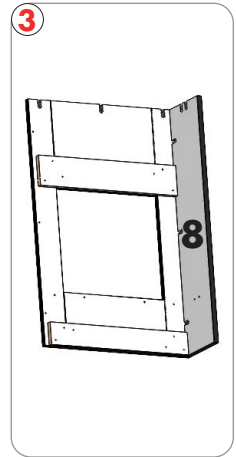

8mm

4mm

5mm

Length: 552.00
Width: 100.00

Schwarze Platten
Montage 18

030 837 97 007

kontakt@kaminlicht.de

Für die Nachbestellung benötigen wir die abgebildete Nummer auf dem Brett
For reordering we need the number shown on the board

| | |
|---|----------------------------------|
| GLOW FIRE | 0002536 |
| Length: 552.00 Width: 100.00 | Schwarze Platten Montage - 18 |
|  | |

KAMINLICHT.DE

Kaminlicht GmbH

Lilienthalstraße 10, 15344 Strausberg,