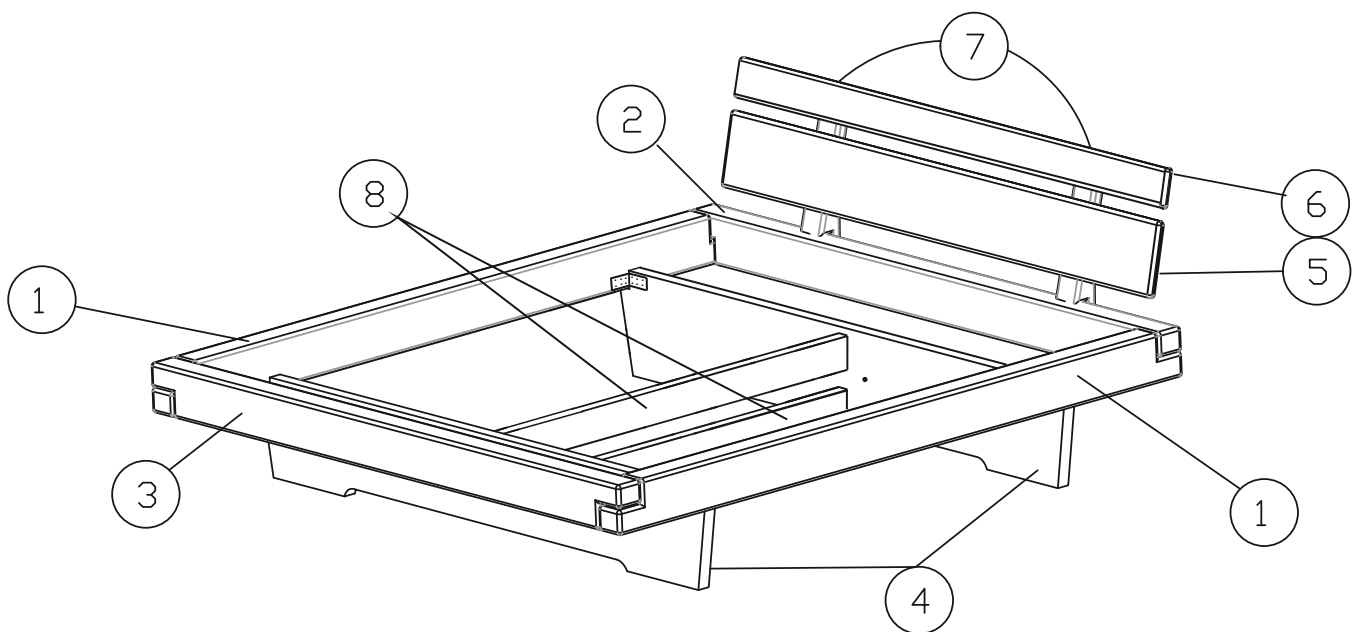

BED RUSA

22-893-19

40 Minutes

M6x15 A x6	3,5x30 B x56	M6x60 C x4	∅10x50 D x4	 E x4	40x40x30 F x4	∅12x100 G x4	40x40x120 H x4	M6x55 I x10
SW 5 	SW 4 	40 x 10 J x4						

1.

M6x60	Ø10x50		SW 5	
				
Cx4	Dx4	Ex4		Jx4

2.

40x40x30	3,5x30
	
Fx4	Bx32

3.

Ø12x100

Gx4

4.

40x40x120

Hx4

3,5x30

Bx24

5.

M6x55

SW 4

Ix10

6.