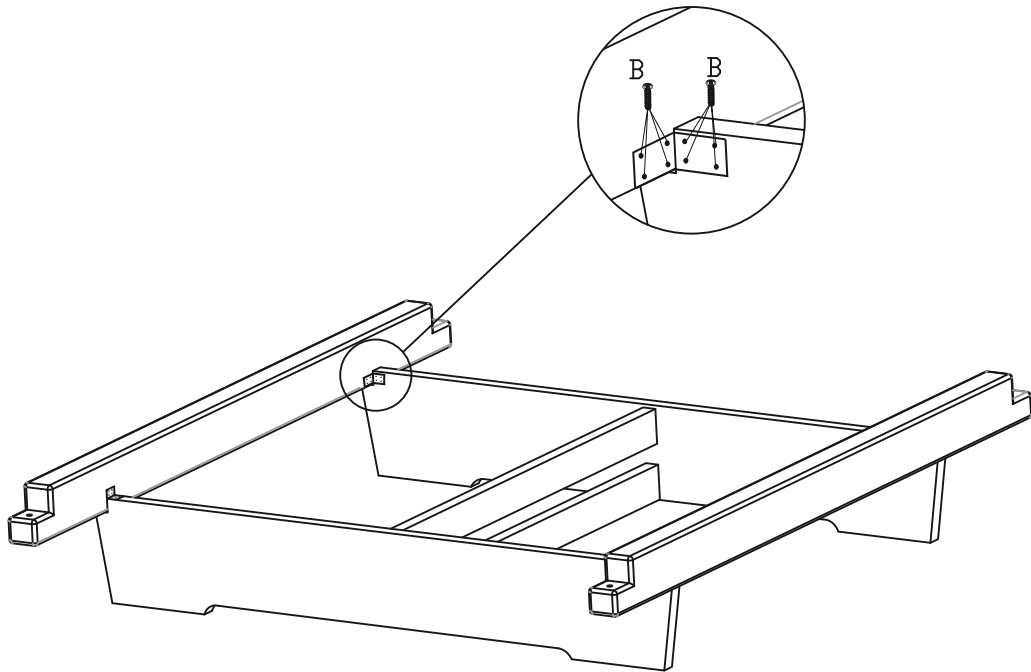

BED RUSA

22-893-19

40 Minutes

M6x15 A x6	3,5x30 B x56	M6x60 C x4	∅10x50 D x4	 E x4	40x40x30 F x4	∅12x100 G x4	40x40x120 H x4	M6x55 I x10
SW 5 	SW 4 	40 x 10 J x4						

1.

M6x60	Ø10x50		SW 5	
				
Cx4	Dx4	Ex4		Jx4

2.

40x40x30	3,5x30
	
Fx4	Bx32

3.

Ø12x100

Gx4

4.

40x40x120

Hx4

3,5x30

Bx24

5.

M6x55

SW 4

Ix10

6.