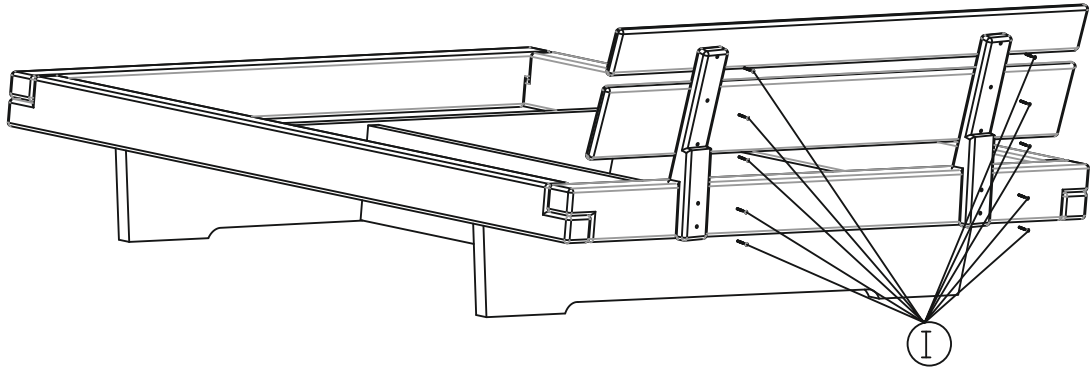

BED RUSA

22-893-19

40 Minutes

M6x15 A x6	3,5x30 B x56	M6x60 C x4	∅10x50 D x4	 E x4	40x40x30 F x4	∅12x100 G x4	40x40x120 H x4	M6x55 I x10
SW 5 	SW 4 	40 x 10 J x4						

1.

M6x60	Ø10x50		SW 5	
				
Cx4	Dx4	Ex4		Jx4

2.

40x40x30	3,5x30
	
Fx4	Bx32

3.

Ø12x100

Gx4

4.

40x40x120

Hx4

3,5x30

Bx24

5.

M6x55

SW 4

Ix10

6.