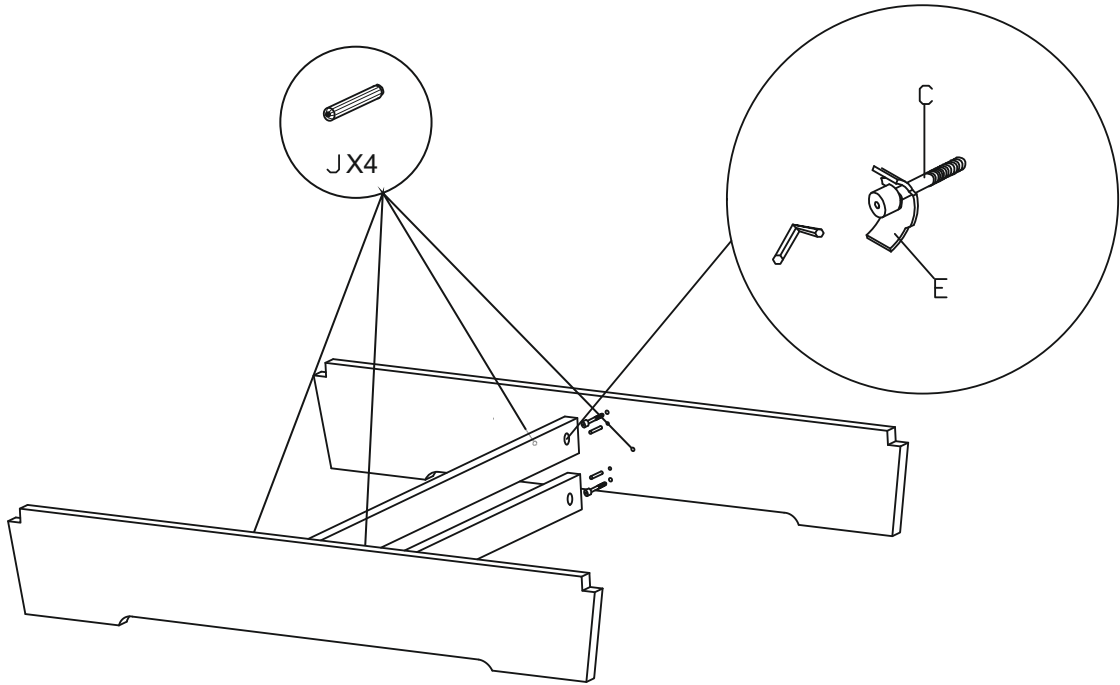

BED RUSA

22-893-19

40 Minutes

M6x15 A x6	3,5x30 B x56	M6x60 C x4	∅10x50 D x4	 E x4	40x40x30 F x4	∅12x100 G x4	40x40x120 H x4	M6x55 I x10
SW 5 	SW 4 	40 x 10 J x4						

1.

M6x60	Ø10x50		SW 5	
				
Cx4	Dx4	Ex4		Jx4

2.

40x40x30	3,5x30
	
Fx4	Bx32

3.

Ø12x100

Gx4

4.

40x40x120

Hx4

3,5x30

Bx24

5.

M6x55

SW 4

Ix10

6.