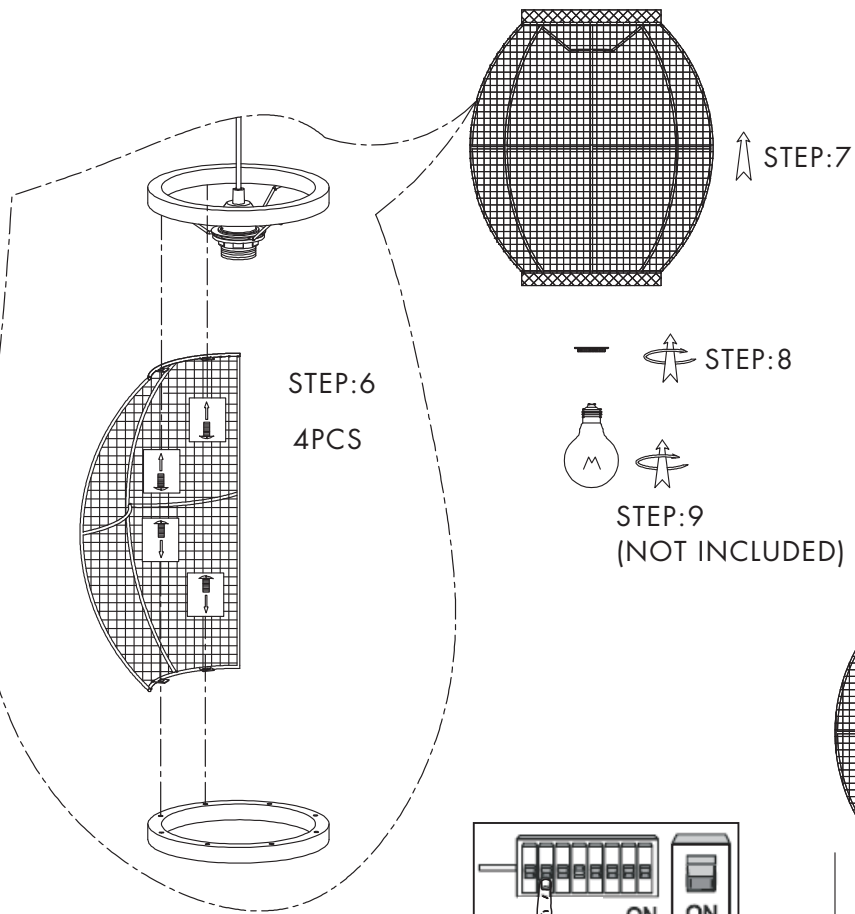

INSTRUCTION MANUAL

Rob HL 35
104285
106167

FittinQ B.V.
Smaragdweg 52, 5527 LB Hapert, The Netherlands
www.qazqa.nl

QAZQA