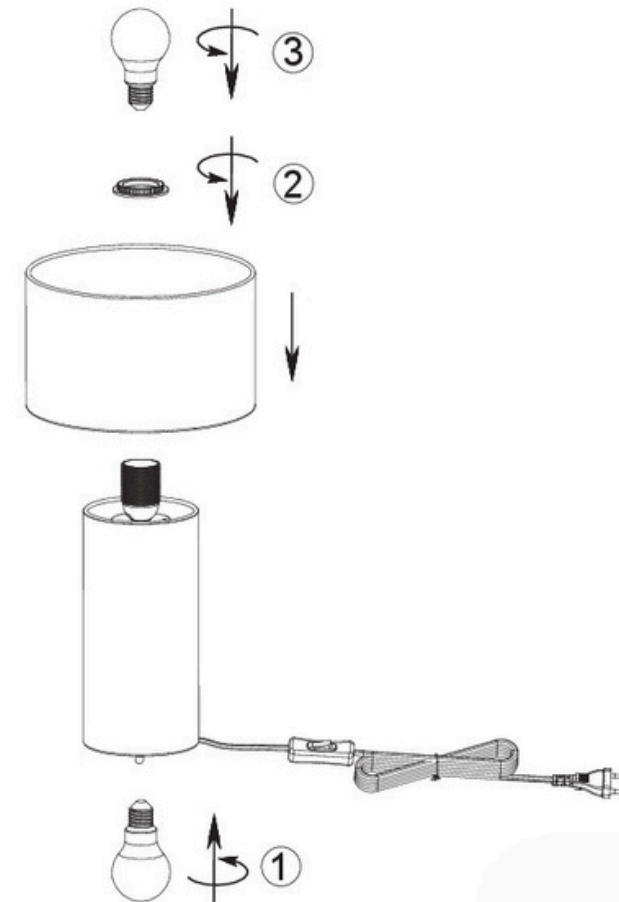

(SR) UPOZORENJE!

Prije početka montaže, pažljivo pročitajte sigurnosne upute!

(UK) ПОПЕРЕДЖЕННЯ!

Перед розбиранням, будь ласка, уважно прочитайте інструкції з техніки безпеки!

230V~50Hz 2x E27 max. 10W