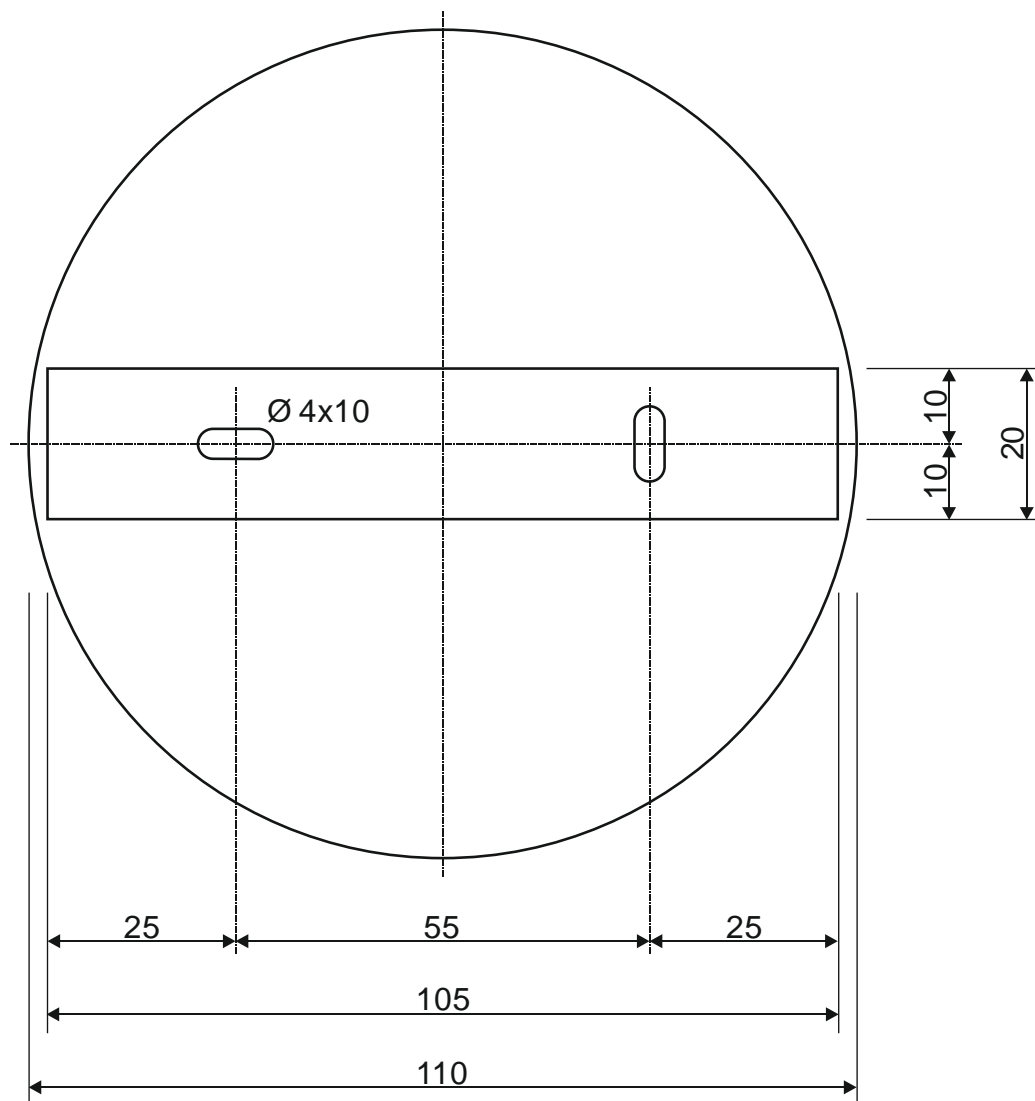

Art.-Nr. 155760/61/64

Maße / Dimensions mm
Nicht maßstabgetreu
Not in scale

25.06.2013 © by SLV Elektronik GmbH

Technische Änderungen vorbehalten. Technical Details are subject to change. Les détails techniques sont sujet à des changements. Nos reservamos el derecho a modificaciones técnicas. Modifiche tecniche riservate. Behoudens technische wijzigingen. Ret til tekniske ændringer forbeholdes. Zmiany techniczne zastrzeżone. Сохраняется право на внесение технических изменений. Tekniska ändringar kan förekomma. Teknik değişiklik yapma hakkı saklıdır.