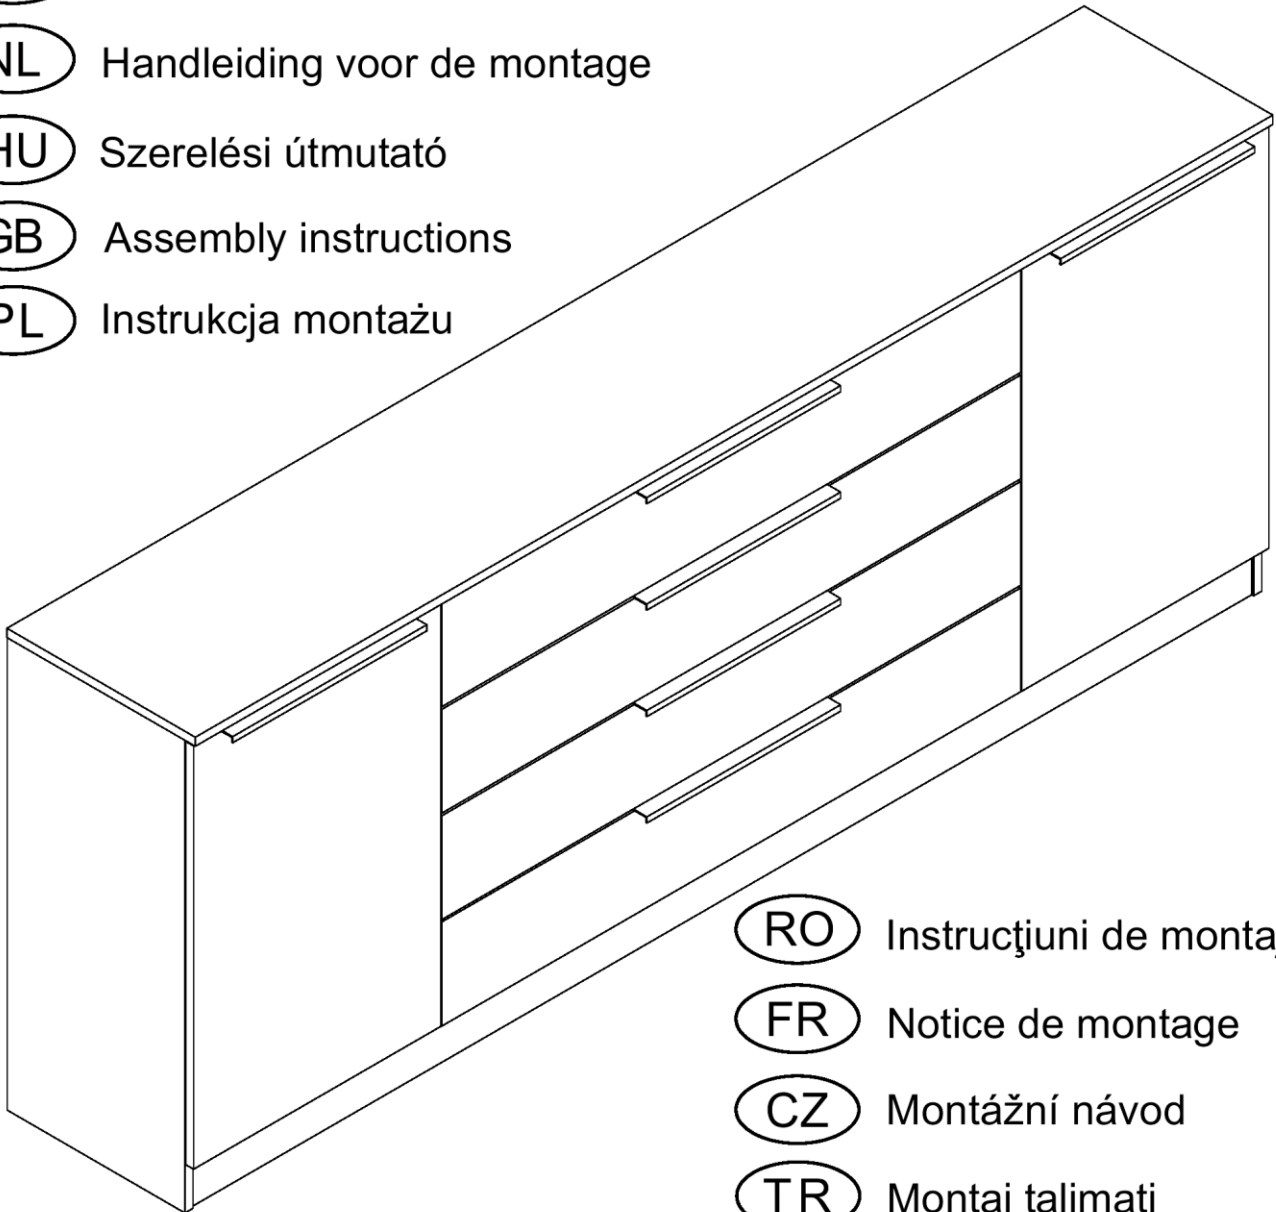

- (D) Montageanleitung
- (NL) Handleiding voor de montage
- (HU) Szerelési útmutató
- (GB) Assembly instructions
- (PL) Instrukcja montażu

- (RO) Instrucțiuni de montaj
- (FR) Notice de montage
- (CZ) Montážní návod
- (TR) Montaj talimati
- (IT) Istruzioni di montaggio
- (SK) Návod na montáž
- (RU) Инструкция по монтажу

1	1x	ca. 2000 x 350 mm
2	1x	ca. 1981 x 680 mm
3	1x	ca. 1969 x 330 mm
4	1x	ca. 760 x 330 mm
5	1x	ca. 668 x 315 mm
6	1x	ca. 668 x 315 mm
7	1x	ca. 760 x 330 mm
8	1x	ca. 1969 x 77 mm
9	2x	ca. 437 x 300 mm
10	2x	ca. 680 x 459 mm