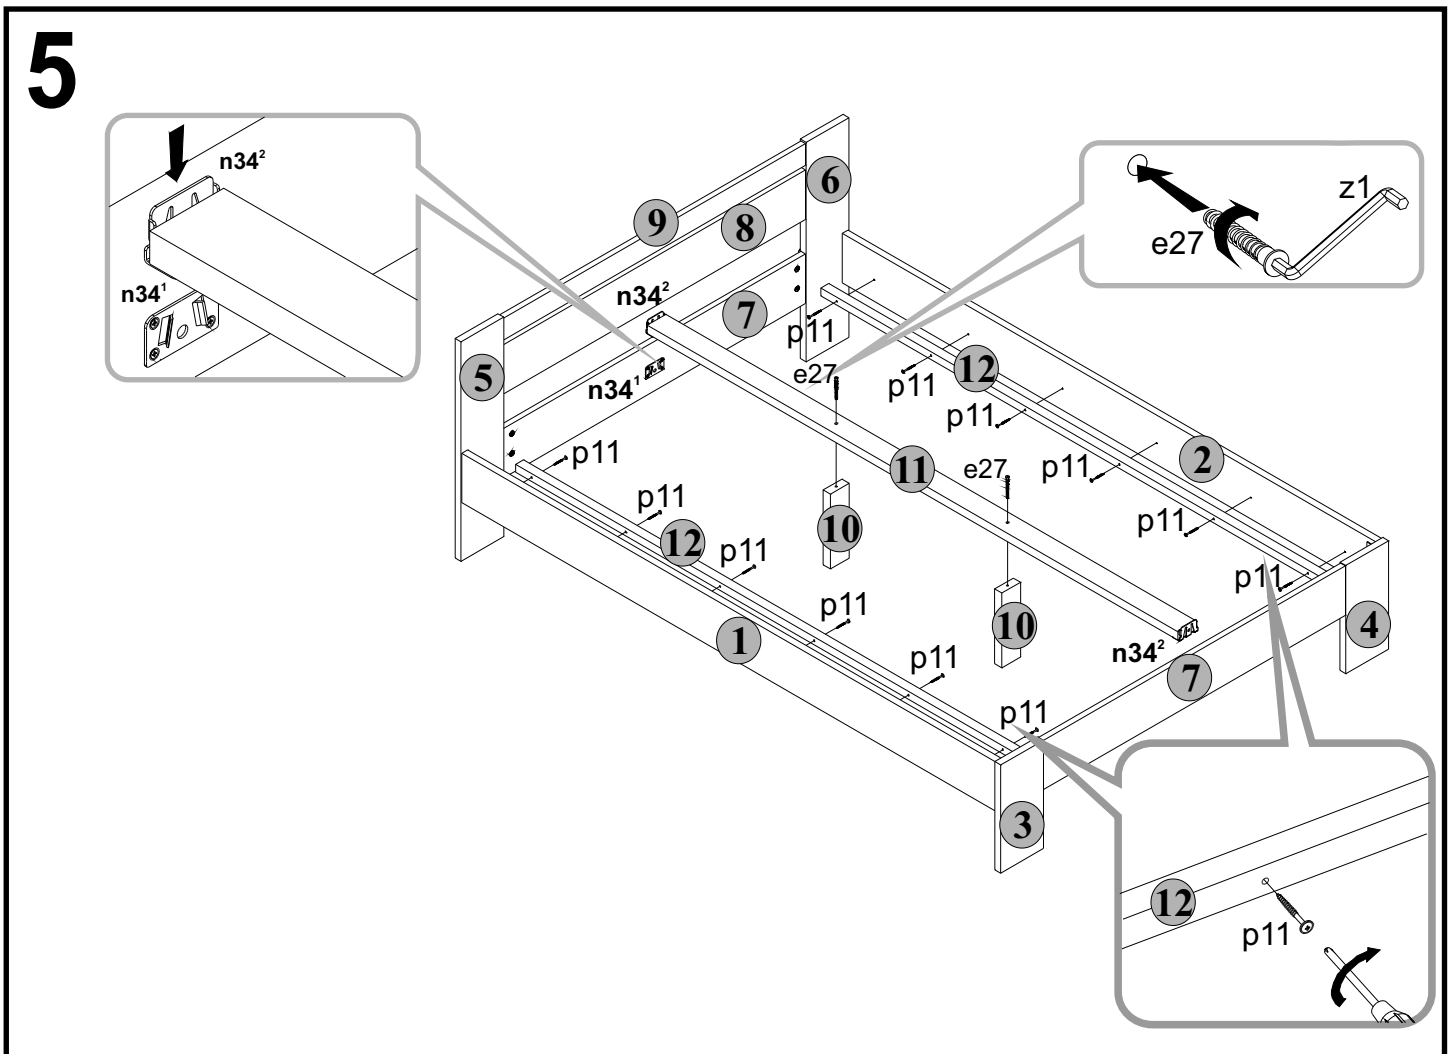

90min

12x  φ4x35 mm p6	16x  φ6.3x13 mm e2	8x  φ6x13 mm e3	6x  φ7x70 mm e27	4x  φ10φ5,2x20 mm o89	4x  φ4x40 mm p10
2x  n34 <sup>1</sup>	2x  n34 <sup>2</sup>	2x  130x34x34/2mm n63	12x  φ4x45 mm p11	16x  φ8x50 mm f6	4x  φ10x40 mm f27
12x  φ15x15mm #22 r3	12x  r10	4x  s1	12x  ø16 s2	6x  φ3,5x25 mm p16	12x  φ15x12mm #16 r1
				1x  15g y1	1x  z1

1

**Option 1**

**6**

**2 Optionen  
2 options**

**Option 2**