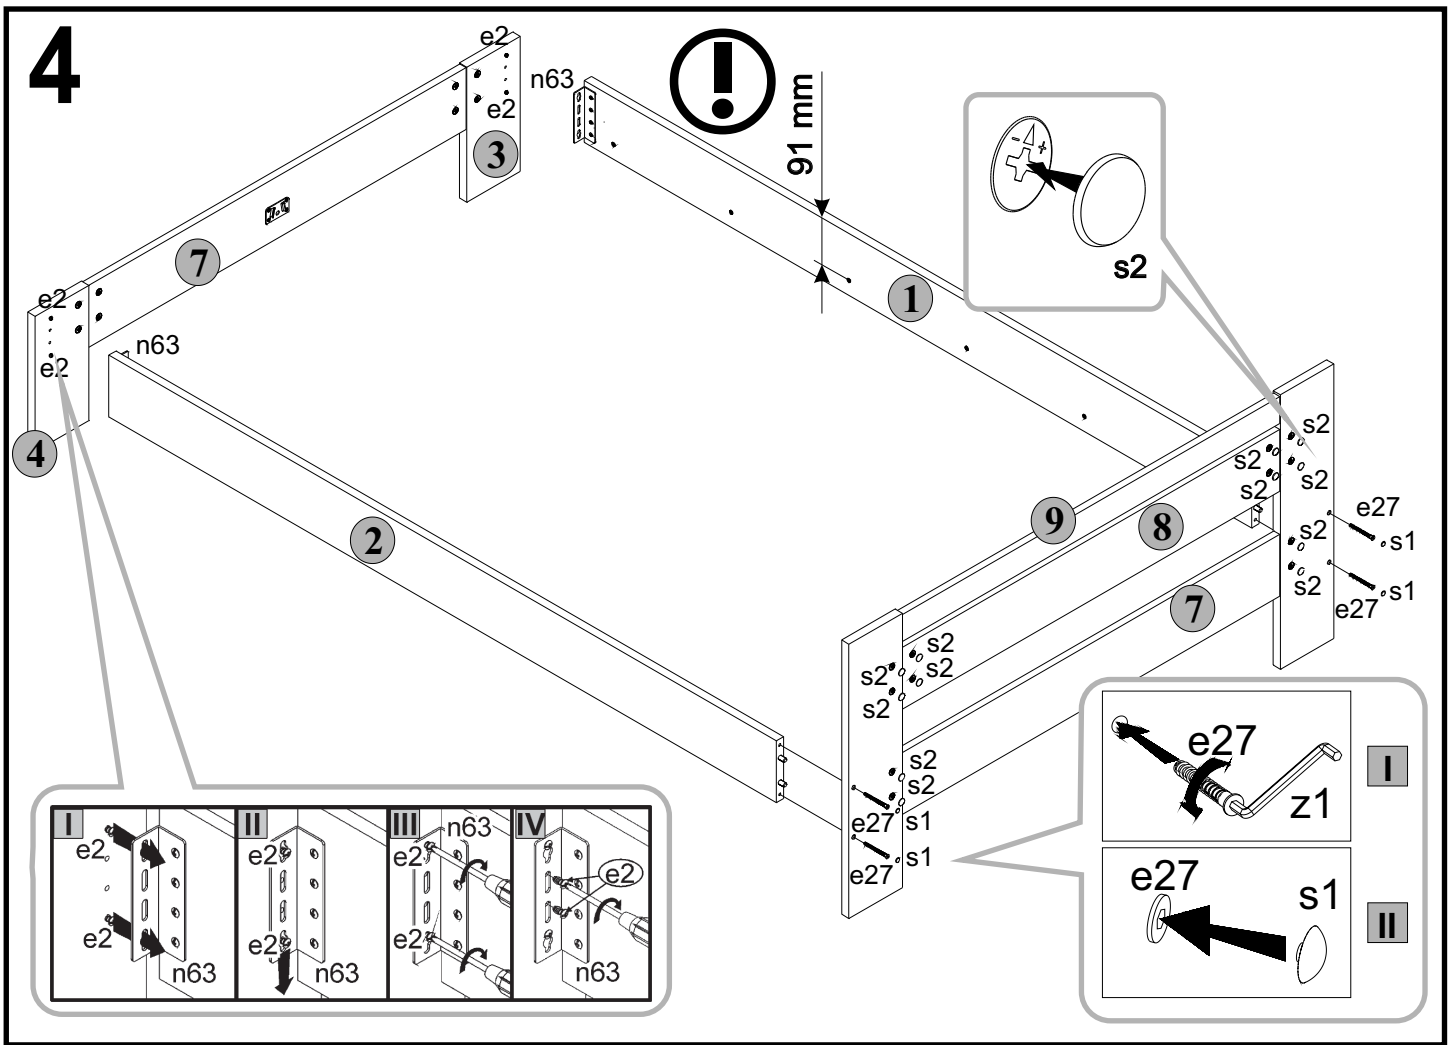

90min

12x  φ4x35 mm p6	16x  φ6.3x13 mm e2	8x  φ6x13 mm e3	6x  φ7x70 mm e27	4x  φ10φ5,2x20 mm o89	4x  φ4x40 mm p10
2x  n34 <sup>1</sup>	2x  n34 <sup>2</sup>	2x  130x34x34/2mm n63	12x  φ4x45 mm p11	16x  φ8x50 mm f6	4x  φ10x40 mm f27
12x  φ15x15mm #22 r3	12x  r10	4x  s1	12x  ø16 s2	6x  φ3,5x25 mm p16	12x  φ15x12mm #16 r1
				1x  15g y1	1x  z1

1

**Option 1**

**6**

**2 Optionen  
2 options**

**Option 2**