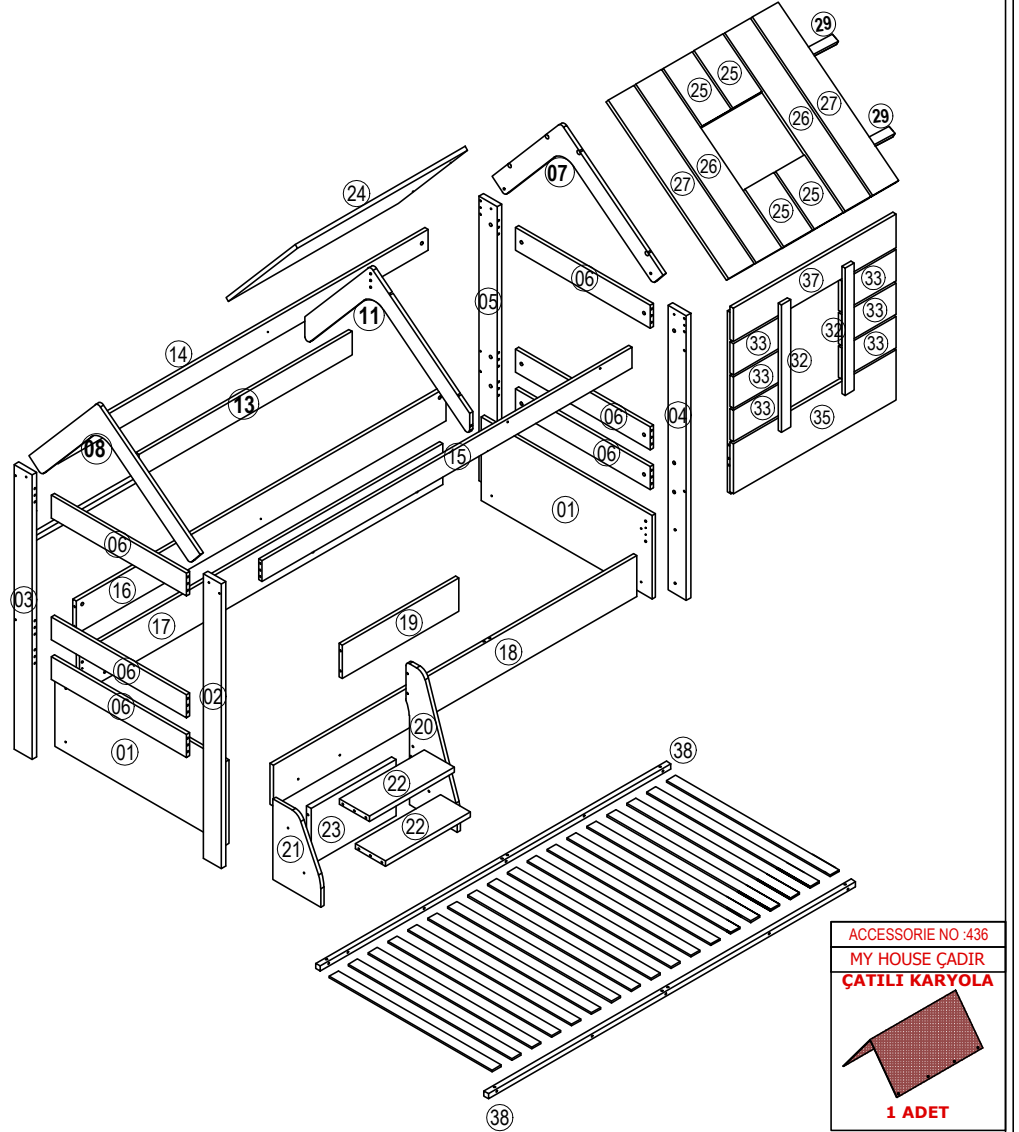

PARÇA LİSTESİ PARTS LIST

FR-002

NO	ADET/PCS	ÖLÇÜ/DIMENSIONS	NO	ADET/PCS	ÖLÇÜ/DIMENSIONS	NO	ADET/PCS	ÖLÇÜ/DIMENSIONS
01	2	400 X 946	14	1	2046 X 100	24	1	940 X 588
02	1	1363 X 100	15	1	2046 X 100	25	4	273 X 161
03	1	1363 X 100	16	1	2046 X 160	26	2	846 X 147
04	1	1363 X 100	17	1	2010 X 196	27	2	846 X 147
05	1	1363 X 100	18	1	2010 X 196	29	2	896 X 64
06	6	746 X 110	19	1	644 X 160	30	1	867 X 80
07	1	721 X 617	20	1	676 X 285	31	1	828 X 50
08	1	721 X 617	21	1	387 X 266	32	2	610 X 50
11	1	756 X 667	22	2	470 X 166	33	6	300 X 155
13	1	1178 X 112	23	1	470 X 270	35	1	900 X 241
						37	1	900 X 160
						38	2	1944 X 35

YEDEK PARÇA SİPARİŞLERİNİ RESME BAKARAK PARÇA NUMARASINA GÖRE VERİNİZ
PLEASE ORDER THE SPARE PARTS ACCORDING TO THE REFERENCE NUMBER ON THE DRAWING