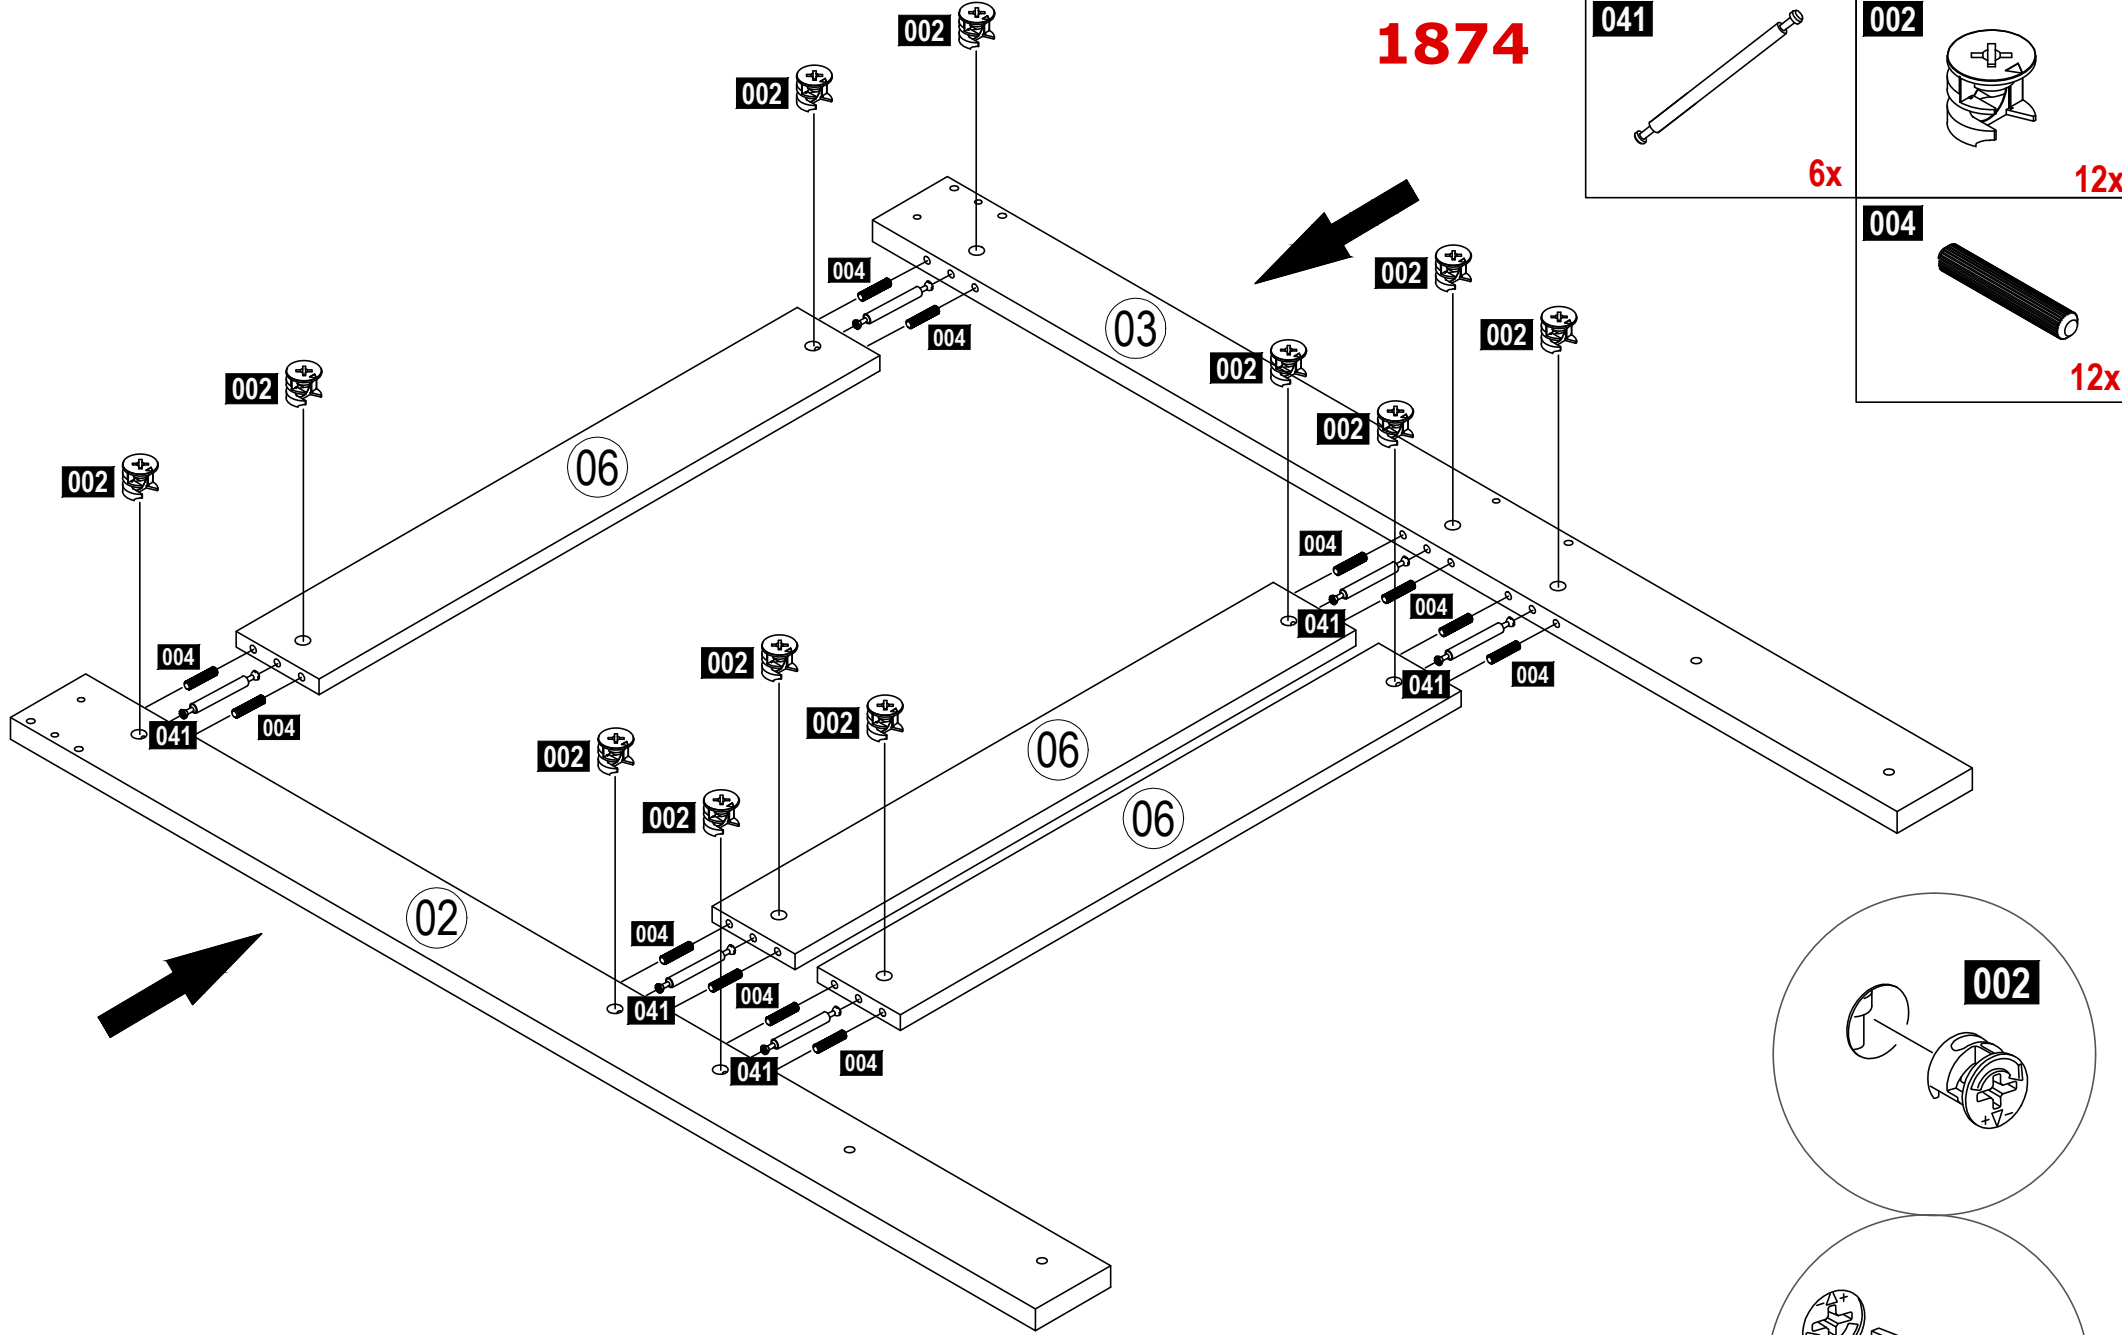

orpak.

PARÇA LİSTESİ PARTS LIST

FR-002

NO	ADET/PCS	ÖLÇÜ/DIMENSIONS	NO	ADET/PCS	ÖLÇÜ/DIMENSIONS	NO	ADET/PCS	ÖLÇÜ/DIMENSIONS
01	2	400 X 946	14	1	2046 X 100	24	1	940 X 588
02	1	1363 X 100	15	1	2046 X 100	25	4	273 X 161
03	1	1363 X 100	16	1	2046 X 160	26	2	846 X 147
04	1	1363 X 100	17	1	2010 X 196	27	2	846 X 147
05	1	1363 X 100	18	1	2010 X 196	29	2	896 X 64
06	6	746 X 110	19	1	644 X 160	30	1	867 X 80
07	1	721 X 617	20	1	676 X 285	31	1	828 X 50
08	1	721 X 617	21	1	387 X 266	32	2	610 X 50
11	1	756 X 667	22	2	470 X 166	33	6	300 X 155
13	1	1178 X 112	23	1	470 X 270	35	1	900 X 241
						37	1	900 X 160
						38	2	1944 X 35

YEDEK PARÇA SİPARİŞLERİNİ RESME BAKARAK PARÇA NUMARASINA GÖRE VERİNİZ
PLEASE ORDER THE SPARE PARTS ACCORDING TO THE REFERENCE NUMBER ON THE DRAWING

1

1874

<p>041</p>  <p>6x</p>	<p>002</p>  <p>12x</p>
<p>004</p>  <p>12x</p>	