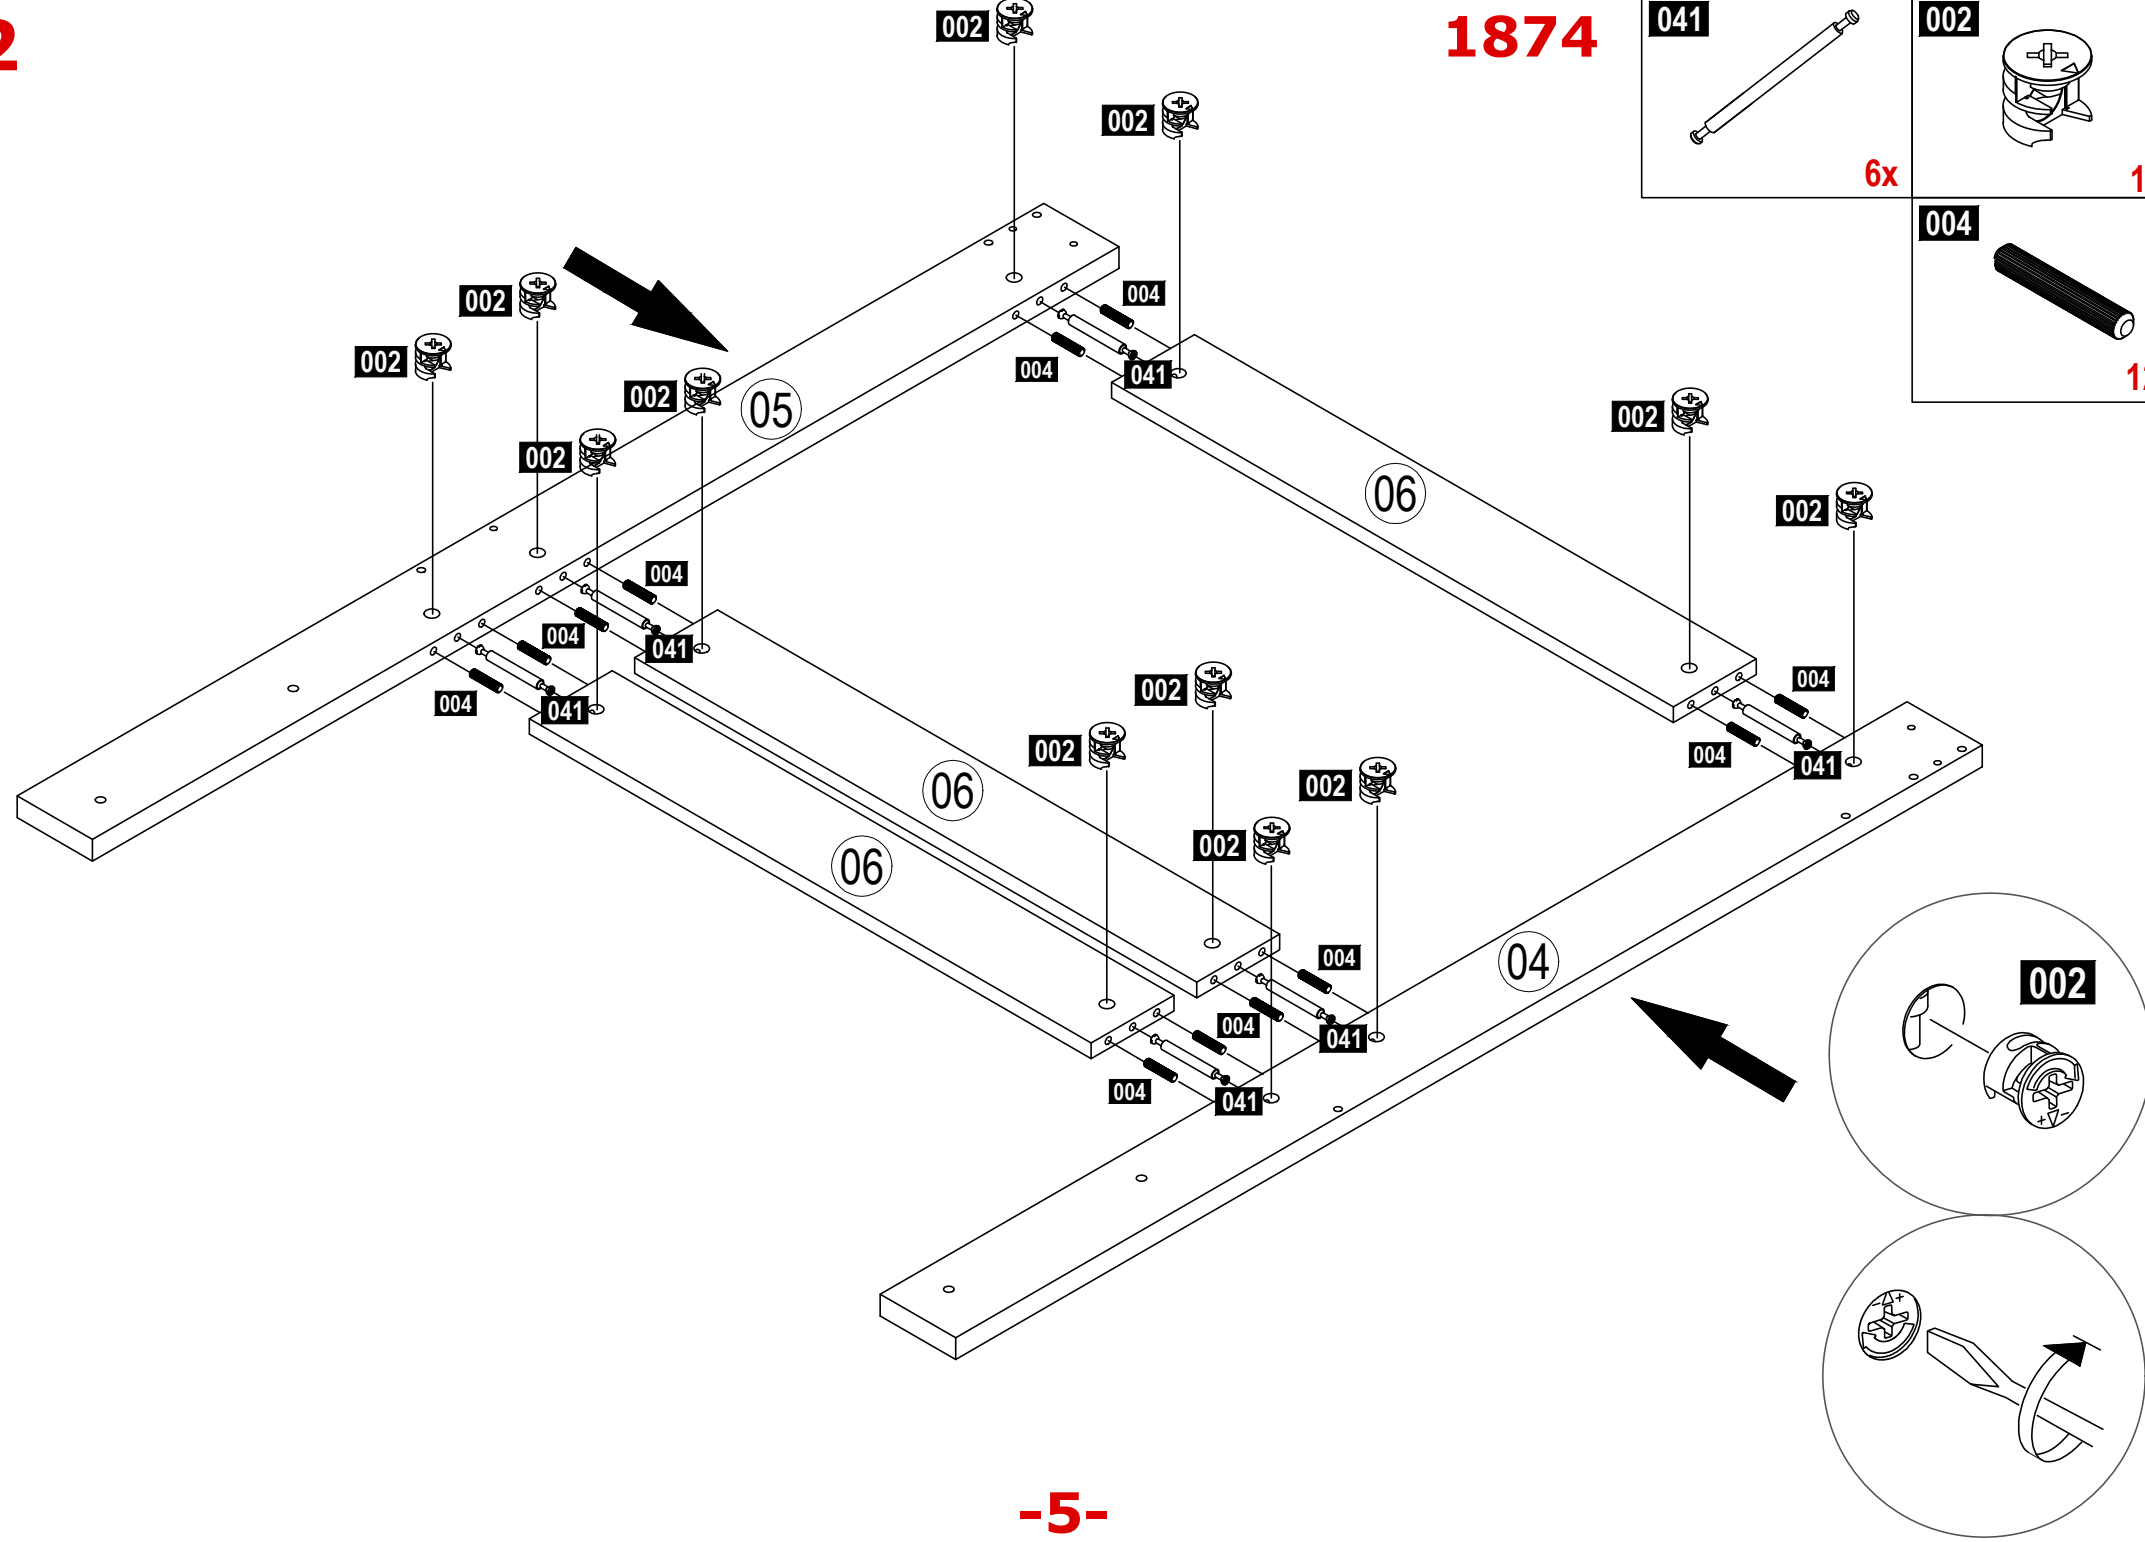

orpak.

PARÇA LİSTESİ PARTS LIST

FR-002

NO	ADET/PCS	ÖLÇÜ/DIMENSIONS	NO	ADET/PCS	ÖLÇÜ/DIMENSIONS	NO	ADET/PCS	ÖLÇÜ/DIMENSIONS
01	2	400 X 946	14	1	2046 X 100	24	1	940 X 588
02	1	1363 X 100	15	1	2046 X 100	25	4	273 X 161
03	1	1363 X 100	16	1	2046 X 160	26	2	846 X 147
04	1	1363 X 100	17	1	2010 X 196	27	2	846 X 147
05	1	1363 X 100	18	1	2010 X 196	29	2	896 X 64
06	6	746 X 110	19	1	644 X 160	30	1	867 X 80
07	1	721 X 617	20	1	676 X 285	31	1	828 X 50
08	1	721 X 617	21	1	387 X 266	32	2	610 X 50
11	1	756 X 667	22	2	470 X 166	33	6	300 X 155
13	1	1178 X 112	23	1	470 X 270	35	1	900 X 241
						37	1	900 X 160
						38	2	1944 X 35

YEDEK PARÇA SİPARİŞLERİNİ RESME BAKARAK PARÇA NUMARASINA GÖRE VERİNİZ
PLEASE ORDER THE SPARE PARTS ACCORDING TO THE REFERENCE NUMBER ON THE DRAWING

1

1874

<p>041</p>  <p>6x</p>	<p>002</p>  <p>12x</p>
<p>004</p>  <p>12x</p>	