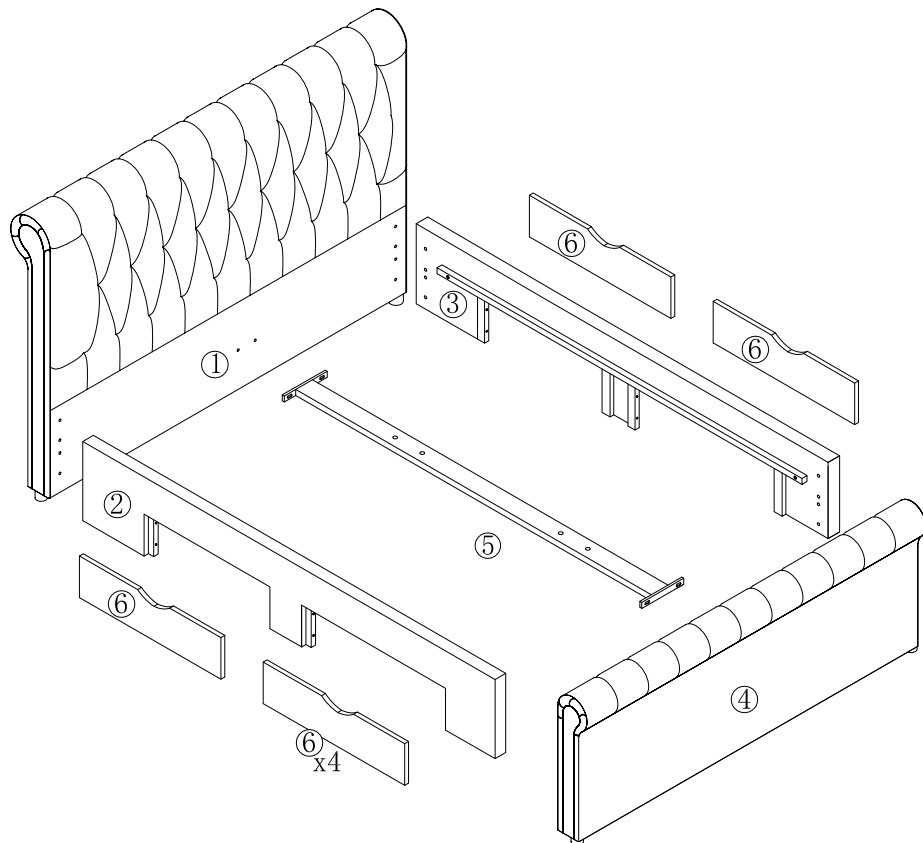

Ⓟ Instrukcja montażu

Ⓜ Návod na montáž

Ⓡ Instrucțiuni de montaj

Ⓡ Инструкция по монтажу

Dokument-Nr: KB-547  
Ausgabe: 20211102

<b>Service • Assistenza • Dienstverlening • Serwis</b> <b>Servis • Szerviz • Сервисная служба</b>	
Name • Nom • Nome • Naam • Nazwa • Имяно • Názov • Név • Denimire • İsim • Название	
Nr. • No. • N° • Номер • Číslo • Sz	8656 5123    4850 7711    5145 5841 7440 2943    8948 7942    5849 3964 2169 6324    2681 1723
Typ • Type • Тип • Típus • Tipo • Típi	140 x 200 CM    180 x 200 CM 200 x 200 CM
	KB-547

<b>A</b>  M8x25 32x	<b>B</b>  M8x35 8x	<b>C</b>  M8x19 28x	<b>D</b>  M8x13 24x	<b>E</b>  130x47x47 8x
<b>F</b>  M8x13 4x	<b>G</b>  92x41x230 2x	<b>H</b>  M5x40x100 1x	<b>I</b>  85x26x2.0T 1x	

<p>J M8x30 12x</p> 	<p>K M8x19 12x</p> 	<p>L M4x30 64x</p> 	<p>M M4x10 32x</p> 	<p>N 72x27x50 16x</p> 
<p>O M5x40x100 1x</p> 				

1

A	M8x25 16x
H	M5x40x100 1x

2

A	M8x25 16x
C	M8x19 16x
D	M8x13 16x
E	130x47x47 8x
H	M5x40x100 1x

3

4

5

6