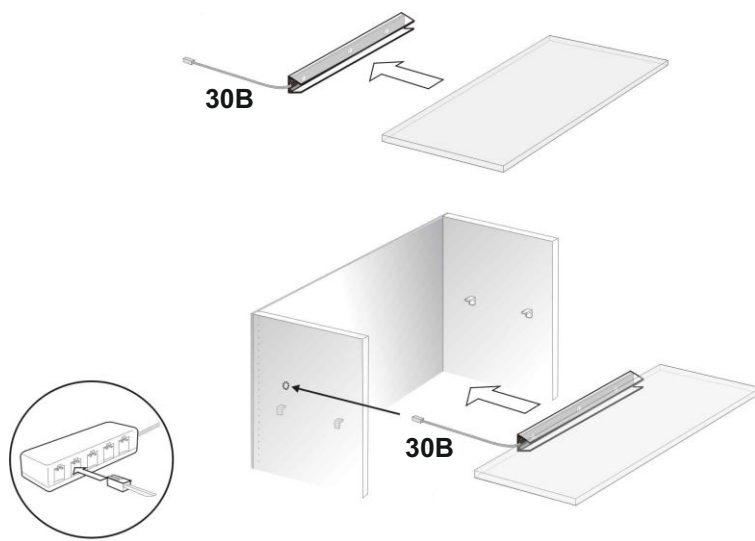

9A  x4

9

10

OPTION

<p>N60 Ø8</p>	<p>J1 80A</p>

<http://www.innostyle-mvg.de>

BG	Bulgarisch	Български
CS	Tschechisch	čeština
DA	Dänisch	Dansk
DE	Deutsch	Deutsch
ET	Estnisch	Eesti
EL	Griechisch	ελληνικά
EN	Englisch	English
ES	Spanisch	español
FR	Französisch	Français
F	Finnisch	suomalainen
HR	Kroatisch	hrvatski
HU	Ungarisch	magyar
IT	Italienisch	italiano
LV	Lettisch	Latvijas
LT	Litauisch	Lietuvos
NL	Niederländisch	Nederlands
PL	Polnisch	Polski
PT	Portugiesisch	português
RO	Rumänisch	român
SK	Slowakisch	slovenský
SL	Slovenisch	slovenščina
SV	Schwedisch	Svenska