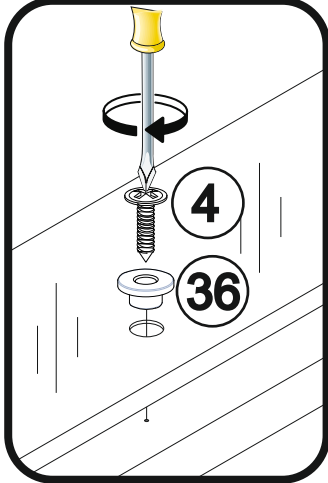

9A  x4

9

10

OPTION

<p>N60 Ø8</p>	<p>J1 80A</p>

<http://www.innostyle-mvg.de>

BG	Bulgarisch	Български
CS	Tschechisch	čeština
DA	Dänisch	Dansk
DE	Deutsch	Deutsch
ET	Estnisch	Eesti
EL	Griechisch	ελληνικά
EN	Englisch	English
ES	Spanisch	español
FR	Französisch	Français
F	Finnisch	suomalainen
HR	Kroatisch	hrvatski
HU	Ungarisch	magyar
IT	Italienisch	italiano
LV	Lettisch	Latvijas
LT	Litauisch	Lietuvos
NL	Niederländisch	Nederlands
PL	Polnisch	Polski
PT	Portugiesisch	português
RO	Rumänisch	român
SK	Slowakisch	slovenský
SL	Slovenisch	slovenščina
SV	Schwedisch	Svenska