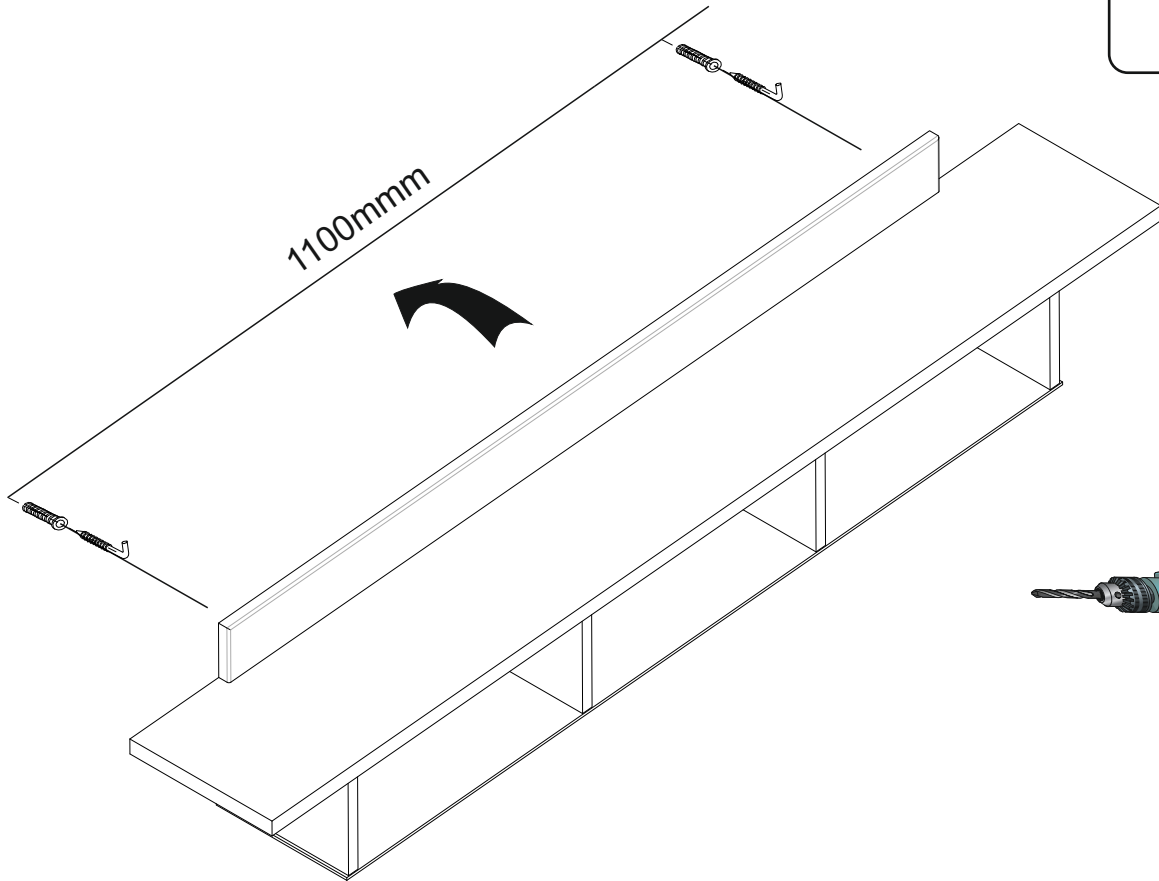

9A  x4

9

10

OPTION

<p>N60 Ø8</p>	<p>J1 80A</p>

<http://www.innostyle-mvg.de>

BG	Bulgarisch	Български
CS	Tschechisch	čeština
DA	Dänisch	Dansk
DE	Deutsch	Deutsch
ET	Estnisch	Eesti
EL	Griechisch	ελληνικά
EN	Englisch	English
ES	Spanisch	español
FR	Französisch	Français
F	Finnisch	suomalainen
HR	Kroatisch	hrvatski
HU	Ungarisch	magyar
IT	Italienisch	italiano
LV	Lettisch	Latvijas
LT	Litauisch	Lietuvos
NL	Niederländisch	Nederlands
PL	Polnisch	Polski
PT	Portugiesisch	português
RO	Rumänisch	român
SK	Slowakisch	slovenský
SL	Slovenisch	slovenščina
SV	Schwedisch	Svenska