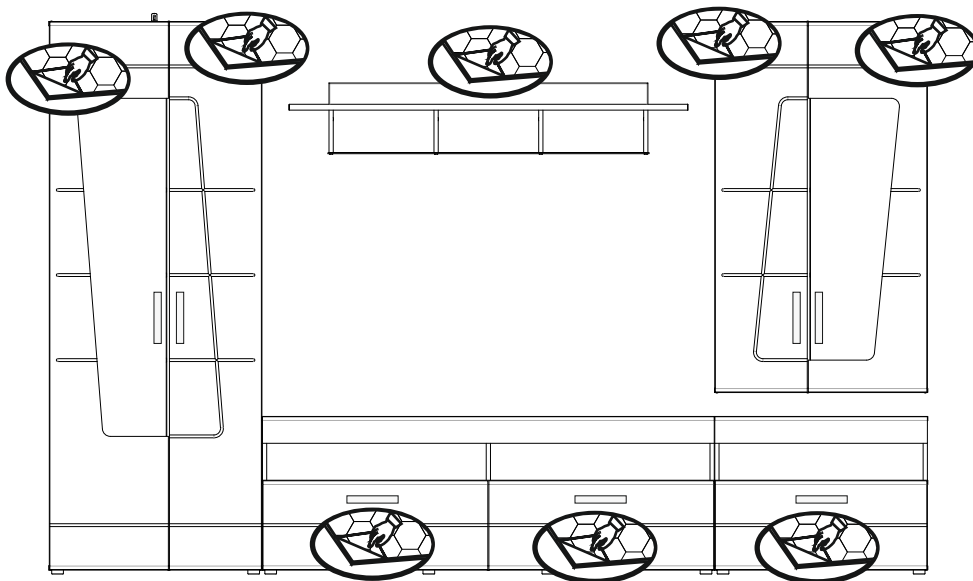

9A  x4

9

10

OPTION

<p>N60 Ø8</p>	<p>J1 80A</p>

<http://www.innostyle-mvg.de>

BG	Bulgarisch	Български
CS	Tschechisch	čeština
DA	Dänisch	Dansk
DE	Deutsch	Deutsch
ET	Estnisch	Eesti
EL	Griechisch	ελληνικά
EN	Englisch	English
ES	Spanisch	español
FR	Französisch	Français
F	Finnisch	suomalainen
HR	Kroatisch	hrvatski
HU	Ungarisch	magyar
IT	Italienisch	italiano
LV	Lettisch	Latvijas
LT	Litauisch	Lietuvos
NL	Niederländisch	Nederlands
PL	Polnisch	Polski
PT	Portugiesisch	português
RO	Rumänisch	român
SK	Slowakisch	slovenský
SL	Slovenisch	slovenščina
SV	Schwedisch	Svenska