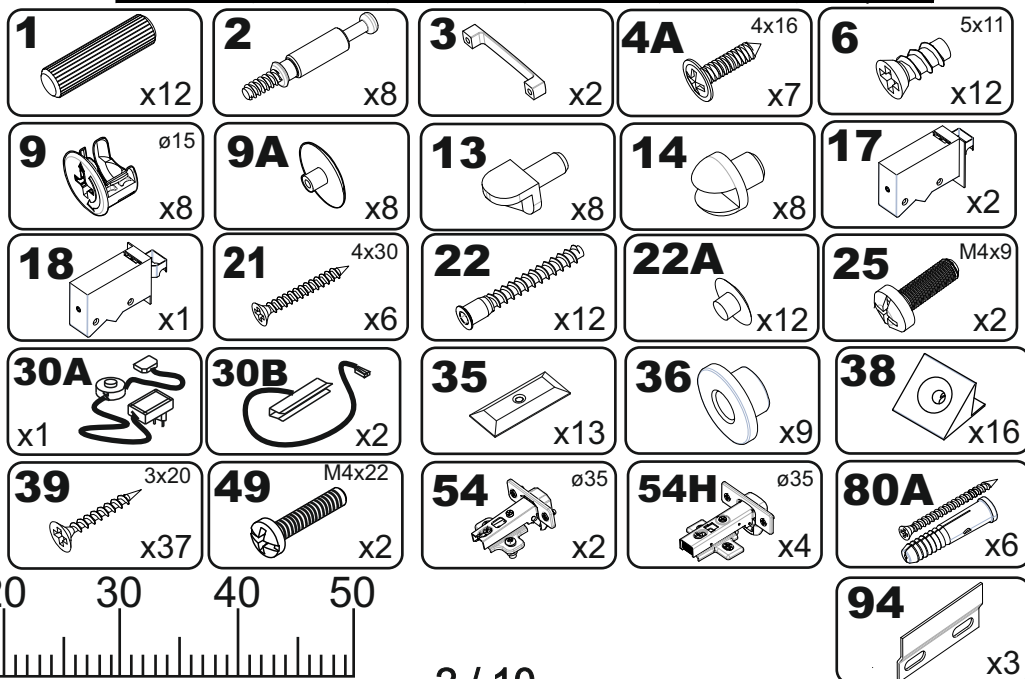

120 min

C

	A	B (mm)	C (mm)	D (mm)	E	F
C01		802	350	16	x1	79
C02		802	350	16	x1	79
C03		1364	350	16	x1	79
C04		1364	350	16	x1	79
C05		1364	330	16	x1	79
C10		326	318	16	x2	89
C20		326	318	16	x1	89
C21		426	318	16	x1	89
C30		1374	339	3	x1	89
C31		1374	439	3	x1	89
C40		1392	346	16	x1	89
C41		1392	446	16	x1	89
C50		1045	368	4	x1	89
C55		419	320	5	x2	79