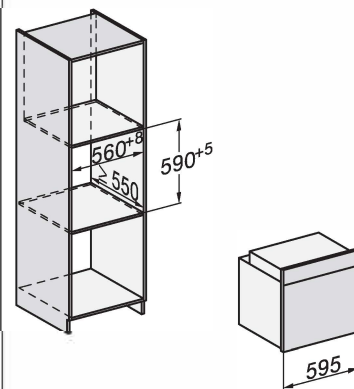

Einbau-Backöfen H 2000

Produktübersicht H 2766 BP mit Pyrolyse

Nischenhöhe
60er

Lieferbar ab voraussichtlich
Februar 2023

Typ-/Verkaufsbezeichnung	H 2766 BP
Bauform und Design	
Einbau-Backofen	●
Feststehende Knebel	●
Betriebsarten	
Heißluft plus/Eco-Heißluft/Intensivbacken/Auftauen	●/●/●/-
Ober- und Unterhitze/Unterhitze/Oberhitze	●/-/-
Grill/Grill klein/Umluftgrillen	●/-/●
Schnell aufheizen	●
Automatikprogramme	über 15
Bratautomatik/Niedertemperaturgaren	-/-
Bedienkomfort	
Vernetzung mit Miele@home	●
Display	EasyControl Plus
SoftOpen/SoftClose	●/●
MultiLingua	
Tageszeitanzeige/Anzeige Datum/Kurzzeitwecker	●/-/●
Programmierung Garzeitanfang/-ende/-dauer	●/●/●
Ist-/Solltemperatur-/Vorschlagstemperatur	●/●/●
Effizienz und Nachhaltigkeit	
Energieeffizienzklasse (A+++ - D)	A+
Restwärmenutzung	●
Pflegekomfort	
Garraum mit PerfectClean und katalytischer Rückwand	-
Pyrolytische Selbstreinigung	●
Katalysator	-
CleanGlass-Tür	●
Sicherheit	
Gerätekühlsystem mit kühler Front	●
Sicherheitsausschaltung/Inbetriebnahmesperre	●/●
Technische Daten	
Garraumvolumen in l/Anzahl der Einschubebenen	76/5
Beleuchtung	1 Halogen-Spot
Temperaturregelung in °C	30 - 300
Nischenmaße in mm (B x H x T)	560 - 568 x 590 - 595 x 550
Gesamtanschlusswert in kW/Spannung in V/Absicherung in A	3,6/230/16
Mitgeliefertes Zubehör	
Backblech mit PerfectClean	1
Universalblech mit PerfectClean	1
Back- und Bratrost ohne/mit PerfectClean/pyrolysetauglich	1/-/-
FlexiClip-Vollauszüge ohne/mit PerfectClean/pyrolysetauglich	1 Paar HFC 70-C/-/-
Aufnahmegitter ohne/mit PerfectClean/pyrolysetauglich	1 Paar/-/-
Unverbindliche Servicepreis-Empfehlung in EUR inkl. MwSt.	
Obsidianschwarz	M.-Nr. 12144670

Installation im Hochschrank/Unterschrank

- 1) Netzanschlussleitung, L=2000 mm,
- 2) In diesem Bereich kein Anschluss,
- 3) Lüftungsausschnitt min. 150 cm²

Einbau im Hochschrank

Einbau im Unterschrank