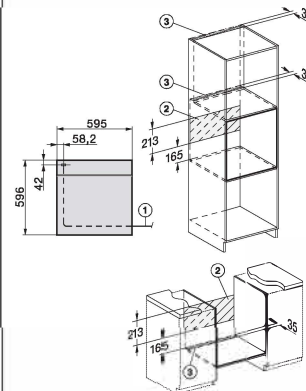

Einbau-Backöfen H 2000

Produktübersicht H 2766 BP mit Pyrolyse

Nischenhöhe
60er

Lieferbar ab voraussichtlich
Februar 2023

Typ-/Verkaufsbezeichnung	H 2766 BP
Bauform und Design	
Einbau-Backofen	●
Feststehende Knebel	●
Betriebsarten	
Heißluft plus/Eco-Heißluft/Intensivbacken/Auftauen	●/●/●/-
Ober- und Unterhitze/Unterhitze/Oberhitze	●/-/-
Grill/Grill klein/Umluftgrillen	●/-/●
Schnell aufheizen	●
Automatikprogramme	über 15
Bratautomatik/Niedertemperaturgaren	-/-
Bedienkomfort	
Vernetzung mit Miele@home	●
Display	EasyControl Plus
SoftOpen/SoftClose	●/●
MultiLingua	
Tageszeitanzeige/Anzeige Datum/Kurzzeitwecker	●/-/●
Programmierung Garzeitanfang/-ende/-dauer	●/●/●
Ist-/Solltemperatur-/Vorschlagstemperatur	●/●/●
Effizienz und Nachhaltigkeit	
Energieeffizienzklasse (A+++ - D)	A+
Restwärmenutzung	●
Pflegekomfort	
Garraum mit PerfectClean und katalytischer Rückwand	-
Pyrolytische Selbstreinigung	●
Katalysator	-
CleanGlass-Tür	●
Sicherheit	
Gerätekühlsystem mit kühler Front	●
Sicherheitsausschaltung/Inbetriebnahmesperre	●/●
Technische Daten	
Garraumvolumen in l/Anzahl der Einschubebenen	76/5
Beleuchtung	1 Halogen-Spot
Temperaturregelung in °C	30 - 300
Nischenmaße in mm (B x H x T)	560 - 568 x 590 - 595 x 550
Gesamtanschlusswert in kW/Spannung in V/Absicherung in A	3,6/230/16
Mitgeliefertes Zubehör	
Backblech mit PerfectClean	1
Universalblech mit PerfectClean	1
Back- und Bratrost ohne/mit PerfectClean/pyrolysetauglich	1/-/-
FlexiClip-Vollauszüge ohne/mit PerfectClean/pyrolysetauglich	1 Paar HFC 70-C/-/-
Aufnahmegitter ohne/mit PerfectClean/pyrolysetauglich	1 Paar/-/-
Unverbindliche Servicepreis-Empfehlung in EUR inkl. MwSt.	
Obsidianschwarz	M.-Nr. 12144670

Installation im Hochschrank/Unterschrank

- 1) Netzanschlussleitung, L=2000 mm,
- 2) In diesem Bereich kein Anschluss,
- 3) Lüftungsausschnitt min. 150 cm²

Einbau im Hochschrank

Einbau im Unterschrank