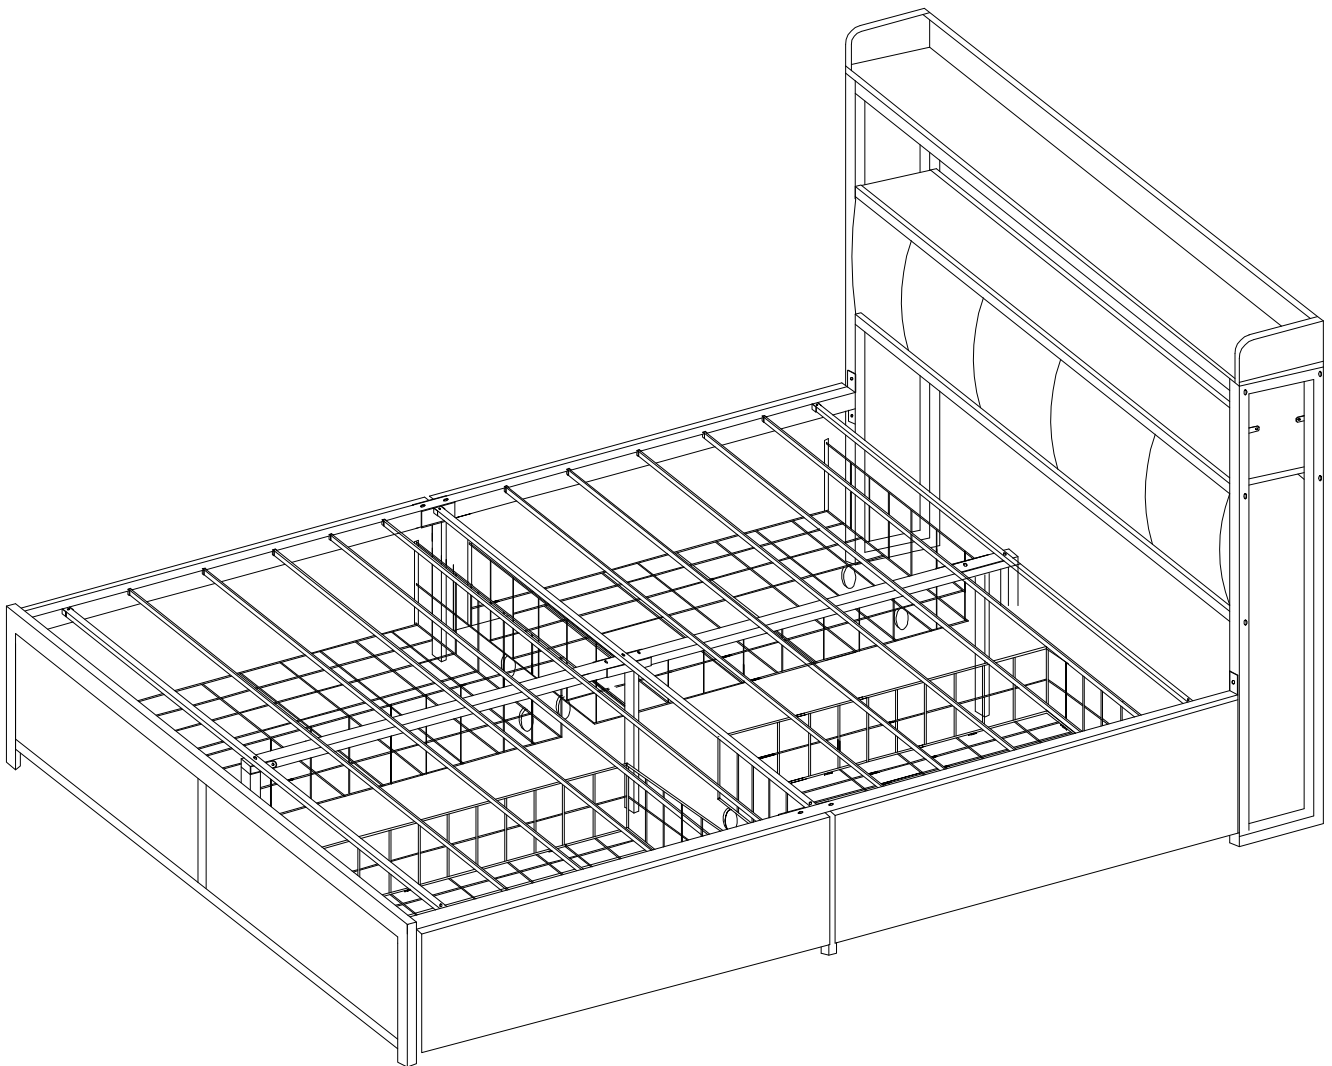

# ASSEMBLY INSTRUCTION

P 1

**SKU:WF305910AAA;WF305912AAA**

Dimensions
Width-140CM
Depth-216CM
Height-112CM

**Important—please read these instructions fully before starting assembly**

# Parts List For WF305910AAA

P 3

<p><b>A1</b></p>  <p>1pcs</p>	<p><b>A2</b></p>  <p>1pcs</p>	<p><b>C</b></p>  <p>2pcs</p>	<p><b>F</b></p>  <p>2pcs</p>	
		<p><b>D</b></p>  <p>2pcs</p>		
<p><b>G</b></p>  <p>2pcs</p>	<p><b>H</b></p>  <p>1pcs</p>	<p><b>N</b></p>  <p>4pcs</p>	<p><b>O</b></p>  <p>4pcs</p>	
<p><b>P</b></p>  <p>4pcs</p>	<p><b>Q</b></p>  <p>4pc</p>	<p><b>W</b></p>  <p>16pcs</p>		