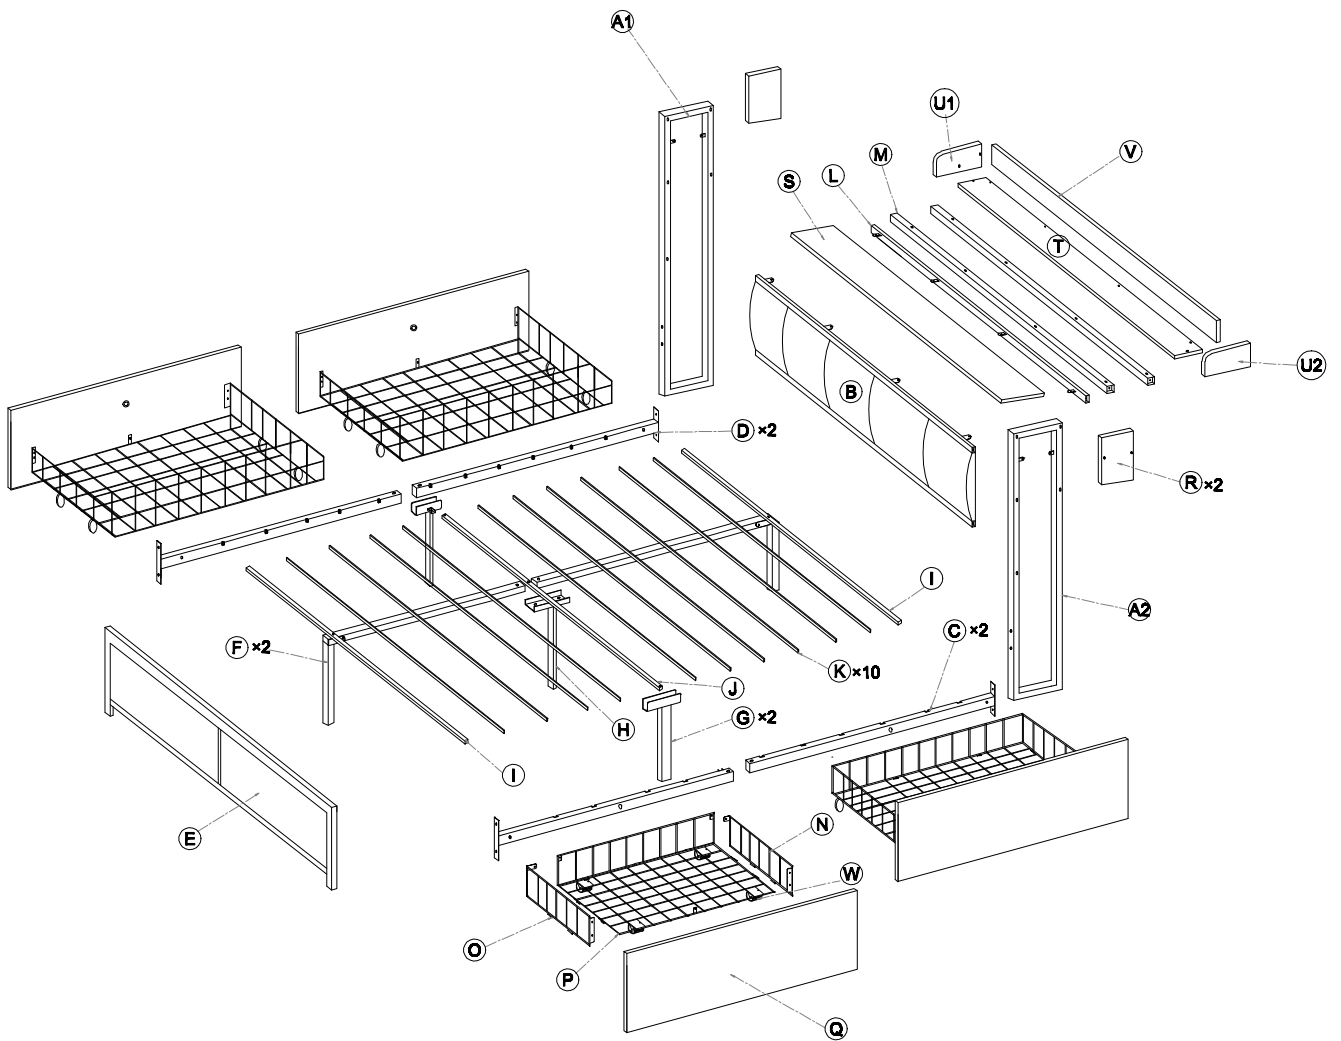

# ASSEMBLY INSTRUCTION

P 1

**SKU:WF305910AAA;WF305912AAA**

Dimensions
Width-140CM
Depth-216CM
Height-112CM

**Important—please read these instructions fully before starting assembly**

# Parts List For WF305910AAA

P 3

<p><b>A1</b></p>  <p>1pcs</p>	<p><b>A2</b></p>  <p>1pcs</p>	<p><b>C</b></p>  <p>2pcs</p>	<p><b>F</b></p>  <p>2pcs</p>	
		<p><b>D</b></p>  <p>2pcs</p>		
<p><b>G</b></p>  <p>2pcs</p>	<p><b>H</b></p>  <p>1pcs</p>	<p><b>N</b></p>  <p>4pcs</p>	<p><b>O</b></p>  <p>4pcs</p>	
<p><b>P</b></p>  <p>4pcs</p>	<p><b>Q</b></p>  <p>4pc</p>	<p><b>W</b></p>  <p>16pcs</p>		