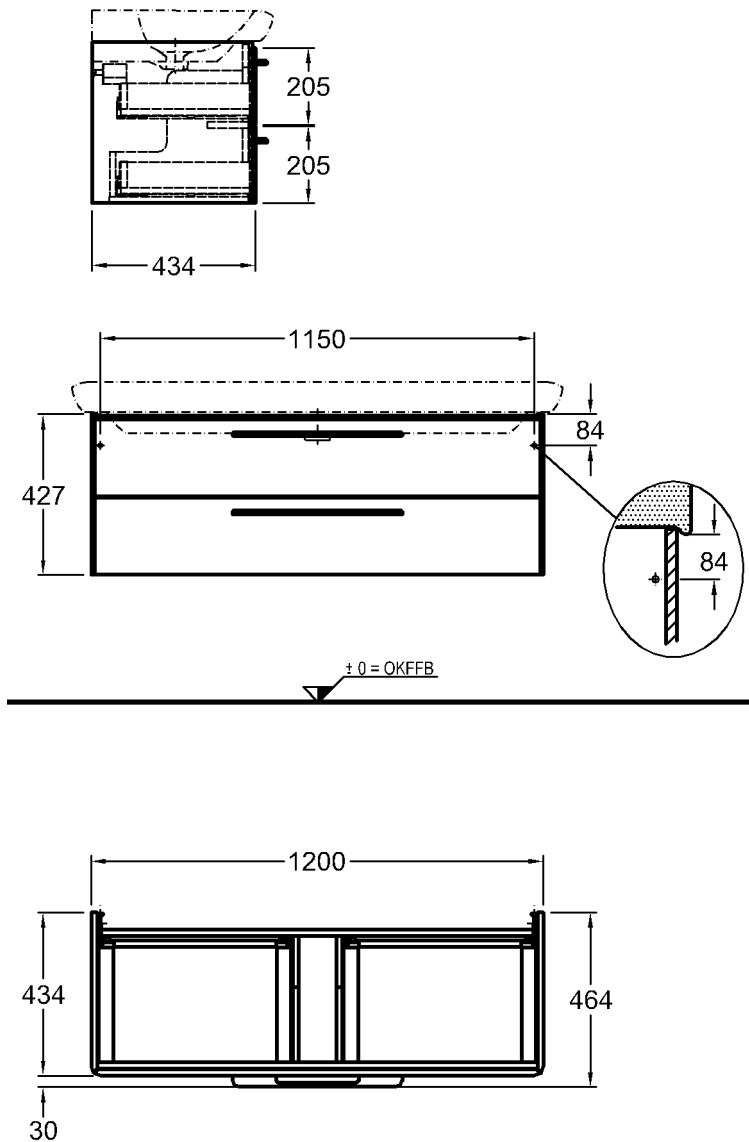

Maße: 900 x 434 x 219 mm
Gewicht: 16,1 kg

Kombinierbarkeit: mit **Waschtischen**,
Modell-Nr. 121900,
121903, 121905,
der Bad-Serie it!.

Abmessungen unterliegen den entsprechenden gültigen EN-Normen.
Die Katalogzeichnungen sind im Maßstab 1:20, falls nicht anders angegeben.

Maße: 900 x 434 x 427 mm

Gewicht: 30,2 kg

Kombinierbarkeit: mit **Waschtisch**,
Modell-Nr. 121900,
121903, 121905,
der Bad-Serie it!.

Bad-Serie

it!

Modell: **Waschtischunterschrank**
mit 2 Schubladen, 2 Griffen
Aluminium verchromt