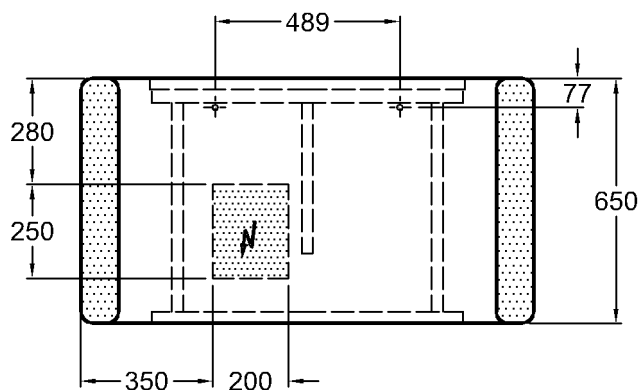

Bad-Serie

it!