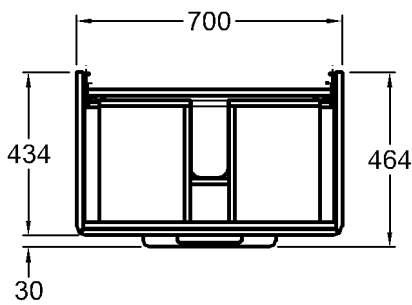

Bad-Serie

it!

Modell: **Waschtischunterschrank**
mit 2 Schubladen, 2 Griffen
Aluminium verchromt

Modell-Nr. und 819180 Weiß Hochglanz
Korpus/Front: 819181 Quarzgrau Hochglanz

Maße: 700 x 434 x 427 mm

Gewicht: 26,1 kg

Kombinierbarkeit: mit **Waschtisch**,
Modell-Nr. 121980, der Bad-Serie it!.

Modell: **Waschtischunterschrank**
mit 2 Schubladen, 2 Griffen
Aluminium verchromt

Modell-Nr. und 819100 Weiß Hochglanz
Korpus/Front: 819101 Quarzgrau Hochglanz

Maße: 900 x 434 x 427 mm

Gewicht: 30,2 kg

Kombinierbarkeit: mit **Waschtisch**,
Modell-Nr. 121900,
121903, 121905,
der Bad-Serie it!.