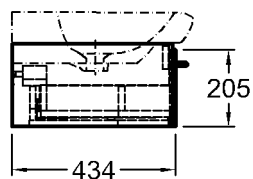

Bad-Serie

it!

Modell: **Waschtischunterschrank**
mit Schublade,
Griff Aluminium verchromt

Modell-Nr. und 819030 Weiß Hochglanz
Korpus/Front: 819031 Quarzgrau Hochglanz

Maße: 1200 x 434 x 219 mm
Gewicht: 23,9 kg

Kombinierbarkeit: mit **Waschtischen**,
Modell-Nr. 121930,
121933, 121935, der Bad-
Serie it!.