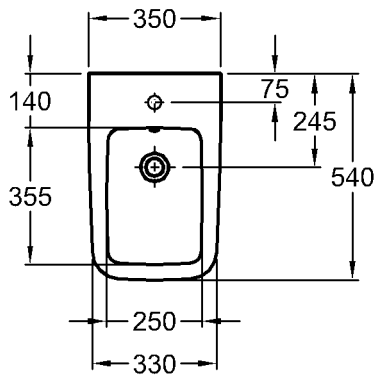

Armatur mit flexiblen Schläuchen!
* Verl. Ablauf für Siphon erforderlich!