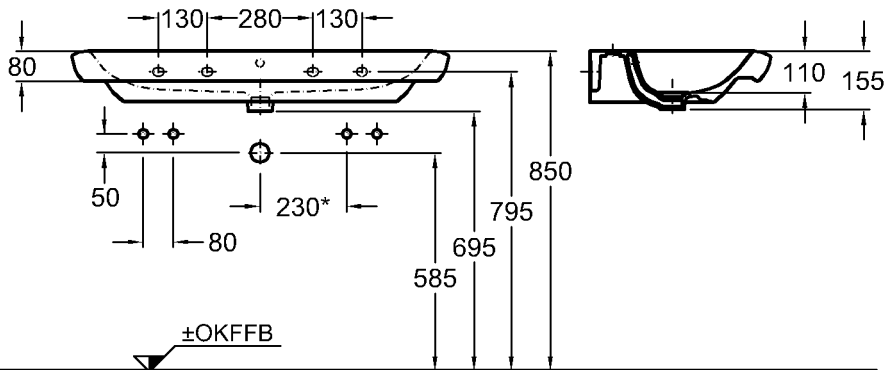

Maße:

1000 x 480 mm

Material:

Keralith (Feinfeurton)

Gewicht:

24,2 kg

Kombinierbarkeit: mit **Halbsäule**,

Modell-Nr. 291910, oder

Waschtischunterschrän-

ken, Modell-Nr. 819000,

819001, 819100, 819101,

der Bad-Serie it!.

* Achtung: Anschlußmaße für Montage ohne Möbel!

* Achtung: Anschlußmaße für Montage mit Möbel!

KERAMAG

Abmessungen unterliegen den üblichen materialspezifischen Toleranzen von $\pm 2\%$.
Die Katalogzeichnungen sind im Maßstab 1:20, falls nicht anders angegeben.