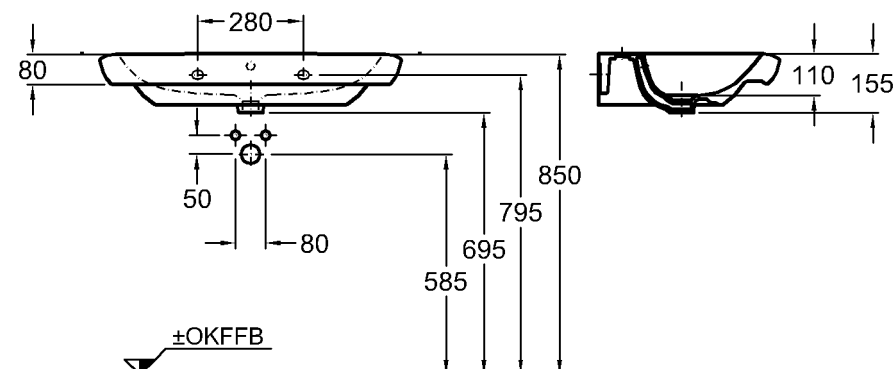

Bad-Serie

it!

Modell:

Waschtisch

CE, DIN EN 14688, EN 31
mit Hahnloch,
mit keramischem Überlauf

Modell-Nr.:

121980

Maße:

800 x 480 mm

Material:

Keralith (Feinfeuerton)

Gewicht:

21,6 kg

Kombinierbarkeit: mit **Halbsäule**,
Modell-Nr. 291910, oder
Waschtischunterschran-
ken, Modell-Nr. 819080,
819081, 819180, 819181,
der Bad-Serie it!.