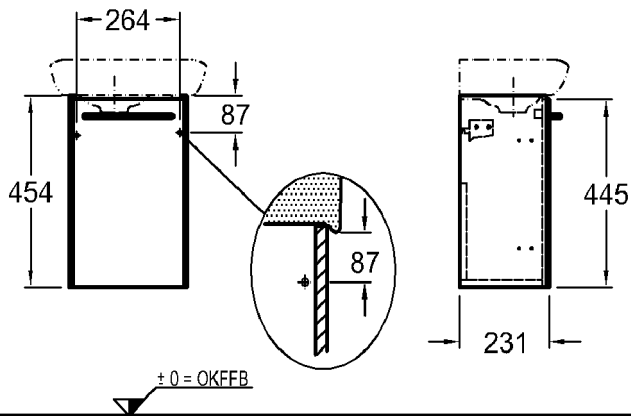

Bad-Serie

it!

Modell: **Handwaschbecken-Unterschrank**, mit 1 Tür, Türanschlag rechts oder links, 1 Griff

Modell-Nr. und Korpus/Front: 819040 Weiß Hochglanz
819041 Quarzgrau Hochglanz

Maße: 304 x 230 x 454 mm
Gewicht: 5,6 kg
Kombinierbarkeit: mit **Handwaschbecken**, Modell-Nr. 271940, 272940, der Bad-Serie it!.