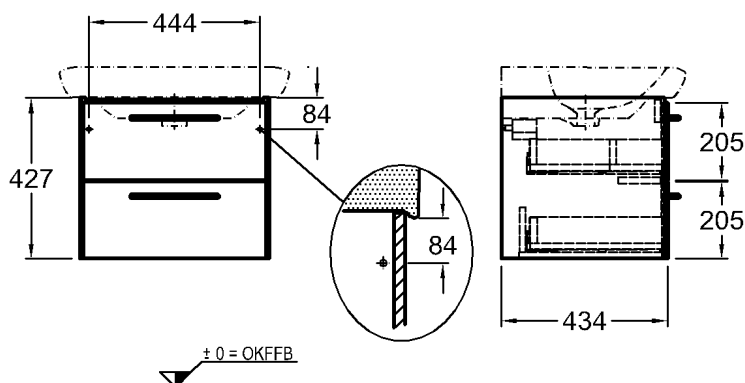

Bad-Serie

it!

Modell: **Waschtischunterschrank**
mit 2 Schubladen, 2 Griffen
Aluminium verchromt

Modell-Nr. und Korpus/Front: 819060 Weiß Hochglanz
819061 Quarzgrau Hochglanz

Maße: 494 x 434 x 427 mm
Gewicht: 21,9 kg
Kombinierbarkeit: mit **Waschtisch**,
Modell-Nr. 121960,
der Bad-Serie it!.