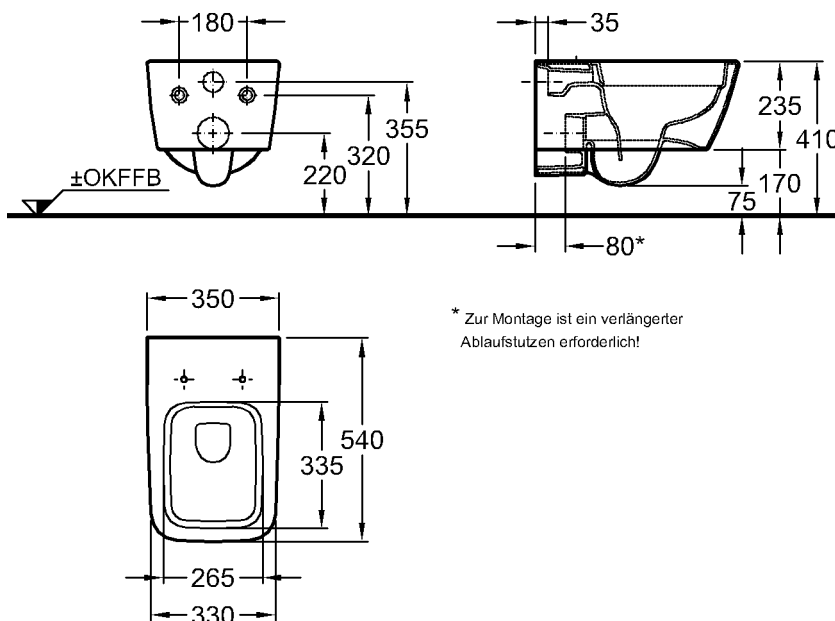

Modell:

Tiefspül-WC, spülrandlos, 6 l, wandhängend

Rimfree

CE, EN 997-6-AC, EN 33, für WE-Kasten oder Wandeinbau-Druckspüler inkl. verdeckte Wandbefestigung.

Modell-Nr.:

201950

Material:

Keravit (Sanitärporzellan)

Modell:

it! WC-Sitz mit Deckel nach DIN 19516

Befestigung von oben

Modell-Nr.:

571900

571910 mit Absenkautomatik

Scharniere:

Metall

Gewicht:

2,6 kg

2,7 kg mit Absenkautomatik

Kombinierbarkeit: mit **WCs** der Bad-Serie it!.