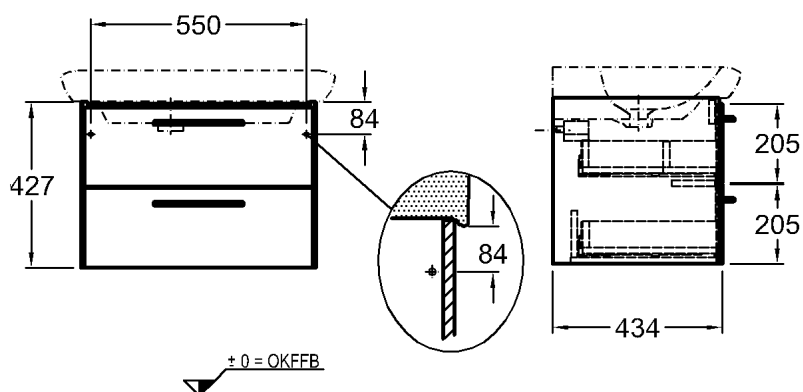

Modell: **Waschtischunterschrank**
mit 2 Schubladen, 2 Griffen
Aluminium verchromt

Modell-Nr. und Korpus/Front: 819070 Weiß Hochglanz
819071 Quarzgrau Hochglanz

Maße: 600 x 434 x 427 mm
Gewicht: 23,8 kg
Kombinierbarkeit: mit **Waschtischen mit Ablagefläche**,
Modell-Nr. 121970,
122970, der Bad-Serie it!.