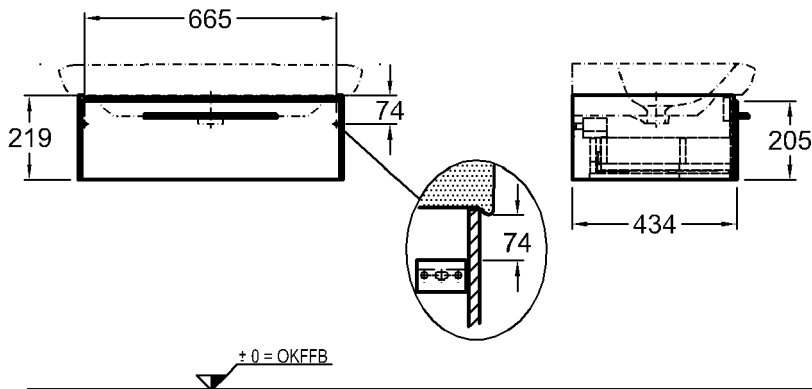

Bad-Serie

it!

Modell: **Waschtischunterschrank**
mit Schublade,
Griff Aluminium verchromt

Modell-Nr. und 819080 Weiß Hochglanz
Korpus/Front: 819081 Quarzgrau Hochglanz

Maße: 700 x 434 x 219 mm
Gewicht: 13,9 kg

Kombinierbarkeit: mit **Waschtisch**,
Modell-Nr. 121980,
der Bad-Serie it!.