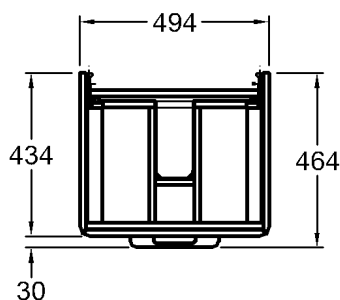

Modell: **Waschtischunterschrank**
mit 2 Schubladen, 2 Griffen
Aluminium verchromt

Modell-Nr. und Korpus/Front: 819070 Weiß Hochglanz
819071 Quarzgrau Hochglanz

Maße: 600 x 434 x 427 mm
Gewicht: 23,8 kg
Kombinierbarkeit: mit **Waschtischen mit Ablagefläche**,
Modell-Nr. 121970,
122970, der Bad-Serie it!.