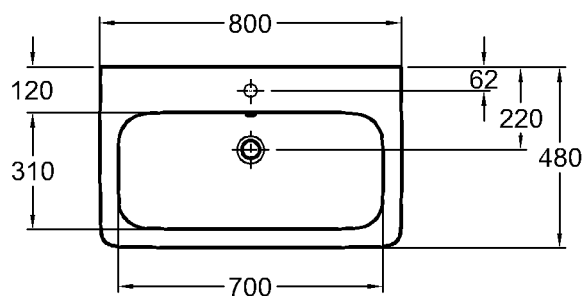

291910

Maße:

225 x 325 mm

Material:

Keravit (Sanitärporzellan)

Modell:

Kerafix-Halbsäulen-Befestigungssatz

Modell-Nr.:

Nr. 122970, 121970, der Bad-Serie it!.

KERAMAG

Abmessungen unterliegen den üblichen materialspezifischen Toleranzen von $\pm 2\%$. Die Katalogzeichnungen sind im Maßstab 1:20, falls nicht anders angegeben.

800 x 480 mm

Material:

Keralith (Feinfeuerton)

Gewicht:

21,6 kg

Kombinierbarkeit: mit **Halbsäule**,
Modell-Nr. 291910, oder
Waschtischunterschran-
ken, Modell-Nr. 819080,
819081, 819180, 819181,
der Bad-Serie it!.

Maße:

1000 x 480 mm

Material:

Keralith (Feinfeurton)

Gewicht:

24,2 kg

Kombinierbarkeit: mit **Halbsäule**,

Modell-Nr. 291910, oder