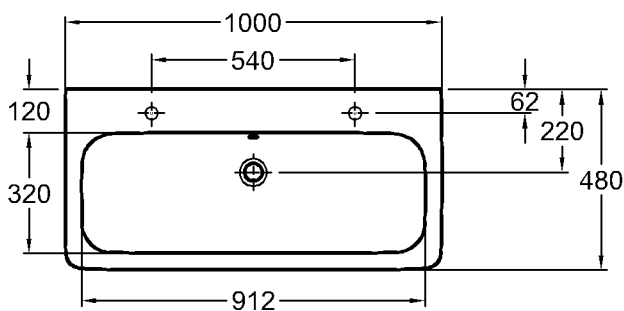

it!

Die sanfte Form des modernen Lebens.

it!

Bad-Serie

it!

Modell:

Waschtisch

CE, DIN EN 14688, EN 31 mit Hahnloch, mit keramischem Überlauf
 Modell-Nr.: 121960
 Maße: 600 x 480 mm
 Material: Keralith (Feinfeuerton)
 Gewicht: 14,9 kg
 Kombinierbarkeit: mit **Halbsäule**, Modell-Nr. 291910, oder **Waschtischunterschrank**, Modell-Nr. 819060, 819061, der Bad-Serie it!.

Maße:

1000 x 480 mm

Material:

Keralith (Feinfeurton)

Gewicht:

24,2 kg

Kombinierbarkeit: mit **Halbsäule**,

Modell-Nr. 291910, oder

Waschtischunterschrän-

ken, Modell-Nr. 819000,

819001, 819100, 819101,

der Bad-Serie it!.

* Achtung: Anschlußmaße für Montage ohne Möbel!

* Achtung: Anschlußmaße für Montage mit Möbel!

KERAMAG

Abmessungen unterliegen den üblichen materialspezifischen Toleranzen von $\pm 2\%$.
Die Katalogzeichnungen sind im Maßstab 1:20, falls nicht anders angegeben.

Abmessungen unterliegen den üblichen materialspezifischen Toleranzen von $\pm 2\%$.
Die Katalogzeichnungen sind im Maßstab 1:20, falls nicht anders angegeben.

KERAMAG

Bad-Serie

it!

Modell:

Waschtisch mit Ablagefläche rechts