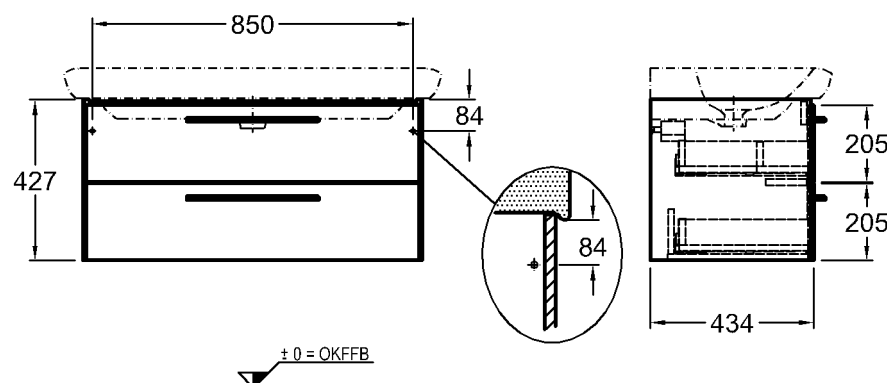

Maße: 900 x 434 x 427 mm

Gewicht: 30,2 kg

Kombinierbarkeit: mit **Waschtisch**,
Modell-Nr. 121900,
121903, 121905,
der Bad-Serie it!.

Bad-Serie

it!

Modell: **Waschtischunterschrank**
mit 2 Schubladen, 2 Griffen
Aluminium verchromt