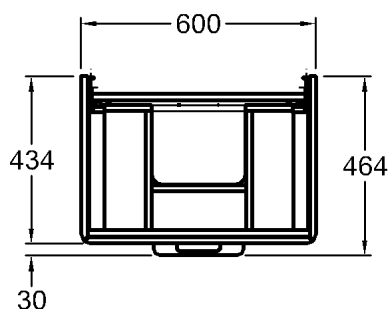

Abmessungen unterliegen den entsprechenden gültigen EN-Normen.
Die Katalogzeichnungen sind im Maßstab 1:20, falls nicht anders angegeben.

KERAMAG