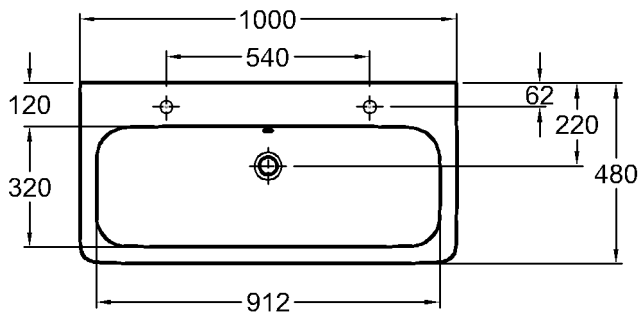

it!

Die sanfte Form des modernen Lebens.

it!

Bad-Serie

it!

Modell:

Waschtisch

CE, DIN EN 14688, EN 31 mit Hahnloch, mit keramischem Überlauf
 Modell-Nr.: 121960
 Maße: 600 x 480 mm
 Material: Keralith (Feinfeuerton)
 Gewicht: 14,9 kg
 Kombinierbarkeit: mit **Halbsäule**, Modell-Nr. 291910, oder **Waschtischunterschrank**, Modell-Nr. 819060, 819061, der Bad-Serie it!.

291910

Maße:

225 x 325 mm

Material:

Keravit (Sanitärporzellan)

Modell:

Kerafix-Halbsäulen-Befestigungssatz

Modell-Nr.:

Maße:

1000 x 480 mm

Material:

Keralith (Feinfeurton)

Gewicht:

24,2 kg

Kombinierbarkeit: mit **Halbsäule**,

Modell-Nr. 291910, oder

Waschtischunterschrän-

ken, Modell-Nr. 819000,

819001, 819100, 819101,

der Bad-Serie it!.

* Achtung: Anschlußmaße für Montage ohne Möbel!

* Achtung: Anschlußmaße für Montage mit Möbel!

KERAMAG

Abmessungen unterliegen den üblichen materialspezifischen Toleranzen von $\pm 2\%$.
Die Katalogzeichnungen sind im Maßstab 1:20, falls nicht anders angegeben.