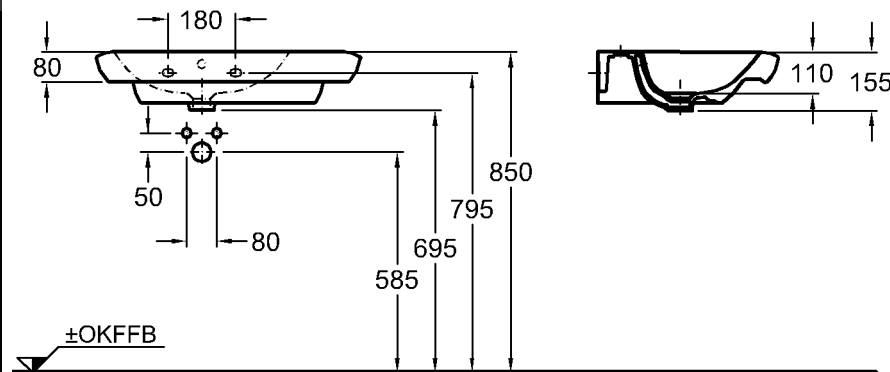

Maße:

1000 x 480 mm

Material:

Keralith (Feinfeurton)

Gewicht:

24,2 kg

Kombinierbarkeit: mit **Halbsäule**,

Modell-Nr. 291910, oder

Abmessungen unterliegen den üblichen materialspezifischen Toleranzen von $\pm 2\%$.
Die Katalogzeichnungen sind im Maßstab 1:20, falls nicht anders angegeben.

KERAMAG

Bad-Serie

it!

Modell:

Waschtisch mit Ablagefläche rechts

CE, DIN EN 14688, EN 31 mit Hahnloch, mit keramischem Überlauf

Modell-Nr.: 121970

Maße: 700 x 480 mm

Material: Keralth (Feinfeuerton)

Gewicht: 20,4 kg

Kombinierbarkeit: mit **Halbsäule**, Modell-Nr. 291910, oder mit **Waschtischunter-schränken**, Modell-Nr. 819070, 819071, der Bad-Serie it!.

Modell:

Waschtisch mit Ablagefläche links

CE, DIN EN 14688, EN 31 mit Hahnloch, mit keramischem Überlauf

Modell-Nr.: 122970

Maße: 700 x 480 mm

Material: Keralth (Feinfeuerton)

Gewicht: 20,4 kg

Kombinierbarkeit: mit **Halbsäule**, Modell-Nr. 291910, oder mit **Waschtischunter-schränken**, Modell-Nr. 819070, 819071, der Bad-Serie it!.