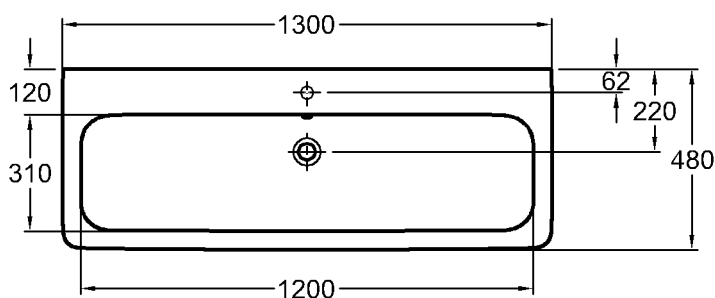

Modell:

Waschtisch

CE, DIN EN 14688, EN 31
mit zwei Hahnlöchern,
mit keramischem Überlauf

Modell-Nr.:

121935

Maße:

1300 x 480 mm

Material:

Keralith (Feinfeuerton)

Kombinierbarkeit:

mit **Halbsäule**,
Modell-Nr. 291910, oder
mit **Waschtischunter-
schränken**, Modell-Nr.
819030, 819031, 819130,
819131, der Bad-Serie it!.