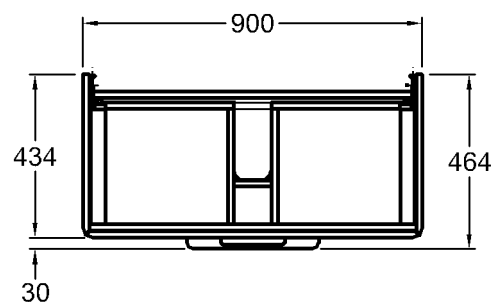

Maße: 900 x 434 x 427 mm

Gewicht: 30,2 kg

Kombinierbarkeit: mit **Waschtisch**,
Modell-Nr. 121900,
121903, 121905,
der Bad-Serie it!.

Bad-Serie

it!

Modell: **Waschtischunterschrank**
mit 2 Schubladen, 2 Griffen
Aluminium verchromt