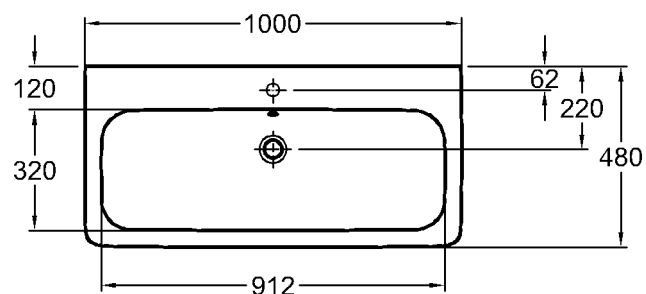

Modell:

Waschtisch

CE, DIN EN 14688, EN 31
mit keramischem Überlauf

Modell-Nr.:

121900 mit Hahnloch
121903 ohne Hahnloch

Maße:

1000 x 480 mm

Material:

Keralith (Feinfeuerton)

Gewicht:

24,2 kg

Kombinierbarkeit: mit **Halbsäule**,
Modell-Nr. 291910, oder
mit **Waschtischunter-**
schränken, Modell-Nr.
819000, 819001, 819100,
819101, der Bad-Serie it!.