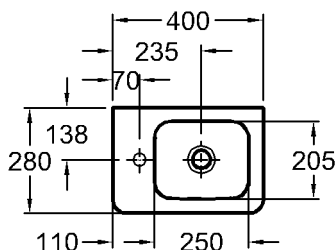

Abmessungen unterliegen den üblichen materialspezifischen Toleranzen von ± 2%.
Die Katalogzeichnungen sind im Maßstab 1:20, falls nicht anders angegeben.

KERAMAG