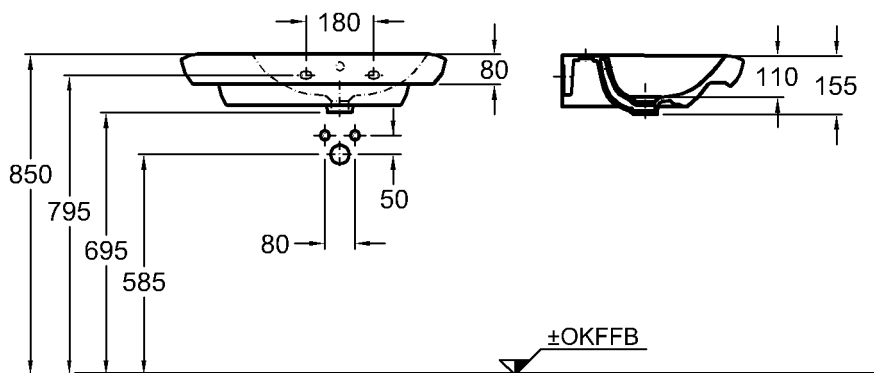

CE, DIN EN 14688, EN 31 mit Hahnloch, mit keramischem Überlauf

Modell-Nr.: 121970

Maße: 700 x 480 mm

Material: Keralth (Feinfeuerton)

Gewicht: 20,4 kg

Kombinierbarkeit: mit **Halbsäule**, Modell-Nr. 291910, oder mit **Waschtischunter-schränken**, Modell-Nr. 819070, 819071, der Bad-Serie it!.

Modell:

Waschtisch mit Ablagefläche links

CE, DIN EN 14688, EN 31 mit Hahnloch, mit keramischem Überlauf

Modell-Nr.: 122970

Maße: 700 x 480 mm

Material: Keralth (Feinfeuerton)

Gewicht: 20,4 kg

Kombinierbarkeit: mit **Halbsäule**, Modell-Nr. 291910, oder mit **Waschtischunter-schränken**, Modell-Nr. 819070, 819071, der Bad-Serie it!.

KERAMAG

Abmessungen unterliegen den üblichen materialspezifischen Toleranzen von $\pm 2\%$. Die Katalogzeichnungen sind im Maßstab 1:20, falls nicht anders angegeben.

Bad-Serie

it!

WT ohne Möbel
Schaftventil 521070 +
Design Flaschensiphon