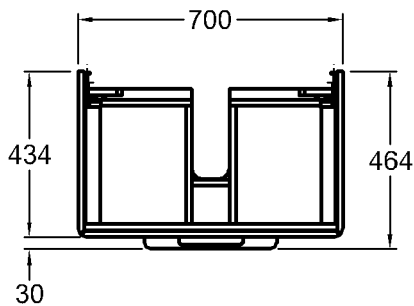

Modell: **Waschtischunterschrank**
mit Schublade,
Griff Aluminium verchromt

Modell-Nr. und 819000 Weiß Hochglanz
Korpus/Front: 819001 Quarzgrau Hochglanz

Maße: 900 x 434 x 219 mm
Gewicht: 16,1 kg

Kombinierbarkeit: mit **Waschtischen**,
Modell-Nr. 121900,
121903, 121905,
der Bad-Serie it!.