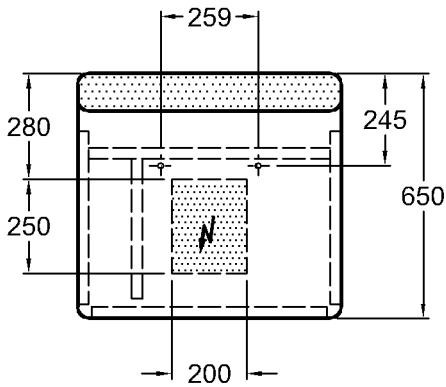

819260

Gewicht:

600 x 35 x 650 mm

6,5 kg

LED 24V DC / 11 W
4000K (day-light)
Lumen 740 (lm)
230V, ~50 HZ
IP44, Schutzklasse 2

Bad-Serie

it!

Modell: **Lichtspiegeelement**
integrierter Lichtschalter
Modell-Nr.: 819270
Maße: 700 x 35 x 650 mm
Gewicht: 8,0 kg