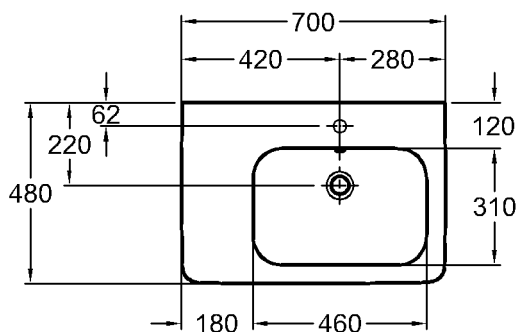

Maße:

1000 x 480 mm

Material:

Keralith (Feinfeurton)

Gewicht:

24,2 kg

Kombinierbarkeit: mit **Halbsäule**,

Modell-Nr. 291910, oder

CE, DIN EN 14688, EN 31 mit Hahnloch, mit keramischem Überlauf

Modell-Nr.: 121970

Maße: 700 x 480 mm

Material: Keralth (Feinfeuerton)

Gewicht: 20,4 kg

Kombinierbarkeit: mit **Halbsäule**, Modell-Nr. 291910, oder mit **Waschtischunter-schränken**, Modell-Nr. 819070, 819071, der Bad-Serie it!.

Modell:

Waschtisch mit Ablagefläche links

CE, DIN EN 14688, EN 31 mit Hahnloch, mit keramischem Überlauf

Modell-Nr.: 122970

Maße: 700 x 480 mm

Material: Keralth (Feinfeuerton)

Gewicht: 20,4 kg

Kombinierbarkeit: mit **Halbsäule**, Modell-Nr. 291910, oder mit **Waschtischunter-schränken**, Modell-Nr. 819070, 819071, der Bad-Serie it!.

KERAMAG

Abmessungen unterliegen den üblichen materialspezifischen Toleranzen von $\pm 2\%$. Die Katalogzeichnungen sind im Maßstab 1:20, falls nicht anders angegeben.

Bad-Serie

it!

WT ohne Möbel
Schaftventil 521070 +
Design Flaschensiphon