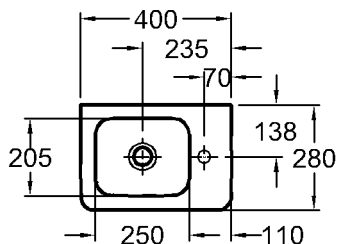

WT ohne Möbel
Schaftventil 521070 +
Design Flaschensiphon