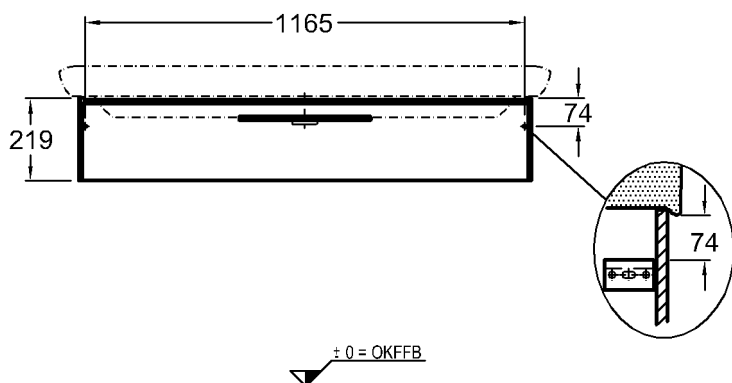

Bad-Serie

it!

Modell: **Waschtischunterschrank**
mit Schublade,
Griff Aluminium verchromt

Modell-Nr. und 819030 Weiß Hochglanz
Korpus/Front: 819031 Quarzgrau Hochglanz

Maße: 1200 x 434 x 219 mm
Gewicht: 23,9 kg

Kombinierbarkeit: mit **Waschtischen**,
Modell-Nr. 121930,
121933, 121935, der Bad-
Serie it!.