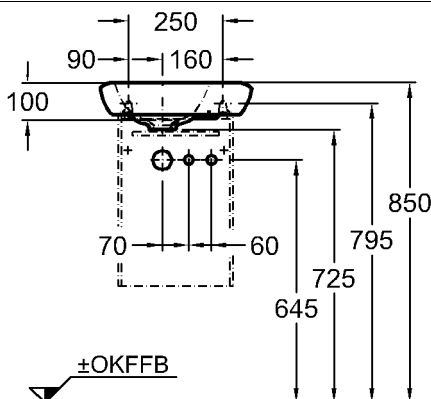

Maße:

1000 x 480 mm

Material:

Keralith (Feinfeurton)

Gewicht:

24,2 kg

Kombinierbarkeit: mit **Halbsäule**,

Modell-Nr. 291910, oder

Modell:

Waschtisch mit Ablagefläche links

CE, DIN EN 14688, EN 31 mit Hahnloch, mit keramischem Überlauf

Modell-Nr.: 122970

Maße: 700 x 480 mm

Material: Keralth (Feinfeuerton)

Gewicht: 20,4 kg

Kombinierbarkeit: mit **Halbsäule**, Modell-Nr. 291910, oder mit **Waschtischunter-schränken**, Modell-Nr. 819070, 819071, der Bad-Serie it!.

KERAMAG

Abmessungen unterliegen den üblichen materialspezifischen Toleranzen von $\pm 2\%$. Die Katalogzeichnungen sind im Maßstab 1:20, falls nicht anders angegeben.

Bad-Serie

it!

WT ohne Möbel
Schaftventil 521070 +
Design Flaschensiphon

WT mit Möbel
Schaftventil 521070 +
Röhrensiphon

Modell: **Handwaschbecken**
CE, DIN EN 14688, EN 31
mit Hahnloch rechts,
ohne keramischen Überlauf
271940
Modell-Nr.
Maße: 400 x 280 mm
Material: Keravit (Sanitärporzellan)
Gewicht: 5,6 kg
Kombinierbarkeit: mit **Handwaschbecken-
Unterschrank**,
Modell-Nr. 819040,
819041, der Bad-Serie it!.