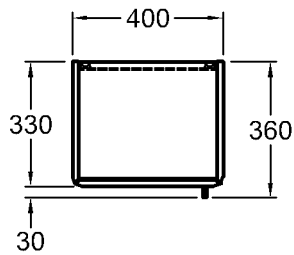

Bad-Serie

it!

it!

Modell: **Hochschrank**
Türanschlag rechts/links,
mit 1 Tür mit Spiegel innen,
Griff Aluminium verchromt,
2 festen Böden und
4 Glaseinlegeböden

Modell-Nr. und
Korpus/Front: 819160 Weiß Hochglanz
819161 Quarzgrau Hochglanz

Maße: 400 x 330 x 1700 mm
Gewicht: 33,6 kg