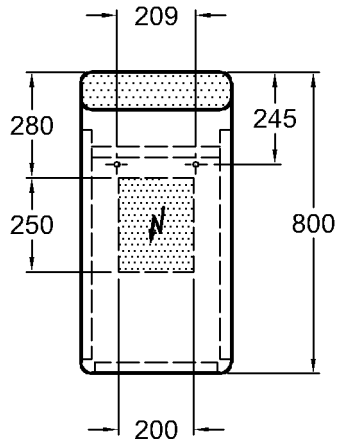

Bad-Serie

it!

Modell: **Lichtspiegeelement**
integrierter Lichtschalter
Modell-Nr.: 819240
Maße: 400 x 35 x 800 mm
Gewicht: 5,2 kg

± 0 = OKFFB

LED 24V DC / 8 W
4000K (day-light)
Lumen 490 (lm)
230V, ~50 HZ
IP44, Schutzklasse 2