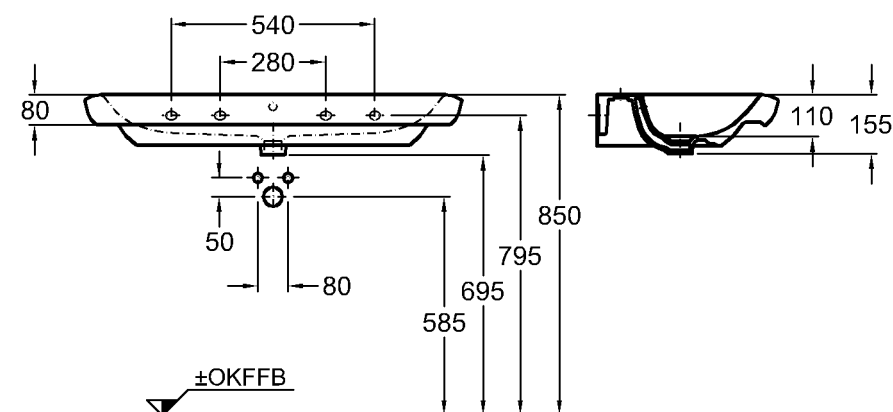

Modell:

Waschtisch

CE, DIN EN 14688, EN 31
mit keramischem Überlauf

Modell-Nr.:

121900 mit Hahnloch
121903 ohne Hahnloch

Maße:

1000 x 480 mm

Material:

Keralith (Feinfeuerton)

Gewicht:

24,2 kg

Kombinierbarkeit: mit **Halbsäule**,
Modell-Nr. 291910, oder
mit **Waschtischunter-**
schränken, Modell-Nr.
819000, 819001, 819100,
819101, der Bad-Serie it!.