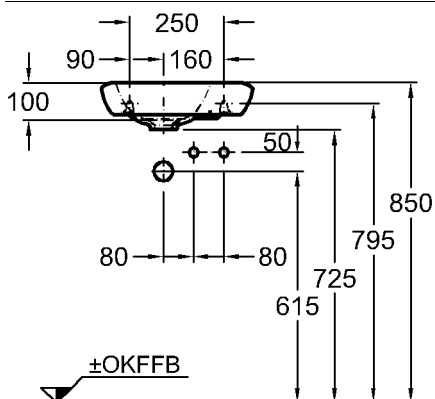

Maße:

1000 x 480 mm

Material:

Keralith (Feinfeurton)

Gewicht:

24,2 kg

Kombinierbarkeit: mit **Halbsäule**,

Modell-Nr. 291910, oder

CE, DIN EN 14688, EN 31 mit Hahnloch, mit keramischem Überlauf

Modell-Nr.: 121970

Maße: 700 x 480 mm

Material: Keralth (Feinfeuerton)

Gewicht: 20,4 kg

Kombinierbarkeit: mit **Halbsäule**, Modell-Nr. 291910, oder mit **Waschtischunter-schränken**, Modell-Nr. 819070, 819071, der Bad-Serie it!.

Modell:

Waschtisch mit Ablagefläche links

CE, DIN EN 14688, EN 31 mit Hahnloch, mit keramischem Überlauf

Modell-Nr.: 122970

Maße: 700 x 480 mm

Material: Keralth (Feinfeuerton)

Gewicht: 20,4 kg

Kombinierbarkeit: mit **Halbsäule**, Modell-Nr. 291910, oder mit **Waschtischunter-schränken**, Modell-Nr. 819070, 819071, der Bad-Serie it!.

KERAMAG

Abmessungen unterliegen den üblichen materialspezifischen Toleranzen von $\pm 2\%$. Die Katalogzeichnungen sind im Maßstab 1:20, falls nicht anders angegeben.

Bad-Serie

it!

WT ohne Möbel
Schaftventil 521070 +
Design Flaschensiphon