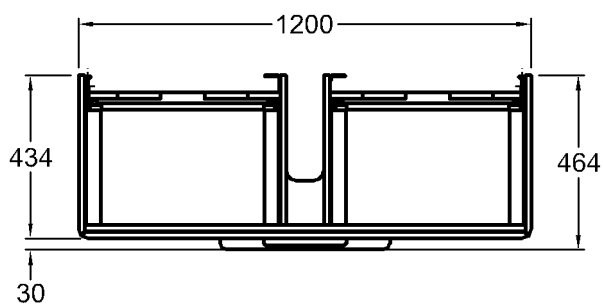

Bad-Serie

it!

Modell: **Waschtischunterschrank**
mit Schublade,
Griff Aluminium verchromt

Modell-Nr. und 819030 Weiß Hochglanz
Korpus/Front: 819031 Quarzgrau Hochglanz

Maße: 1200 x 434 x 219 mm
Gewicht: 23,9 kg

Kombinierbarkeit: mit **Waschtischen**,
Modell-Nr. 121930,
121933, 121935, der Bad-
Serie it!.