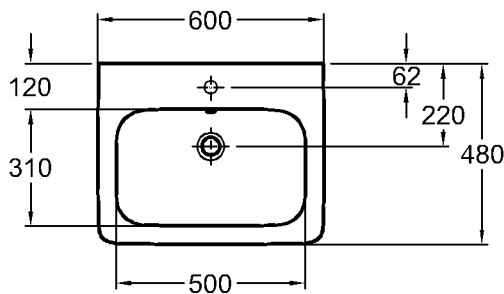

it!

Die sanfte Form des modernen Lebens.

it!

Bad-Serie

it!

Modell:

Waschtisch

CE, DIN EN 14688, EN 31 mit Hahnloch, mit keramischem Überlauf
 Modell-Nr.: 121960
 Maße: 600 x 480 mm
 Material: Keralith (Feinfeuerton)
 Gewicht: 14,9 kg
 Kombinierbarkeit: mit **Halbsäule**, Modell-Nr. 291910, oder **Waschtischunterschrank**, Modell-Nr. 819060, 819061, der Bad-Serie it!.

Modell-Nr.:

Maße:

Material:

Gewicht:

Kombinierbarkeit:

Modell:

Halbsäule

Modell-Nr.:

291910

Maße:

225 x 325 mm

Material:

Keravit (Sanitärporzellan)

Modell:

Kerafix-Halbsäulen-Befestigungssatz

Modell-Nr.:

Abmessungen unterliegen den üblichen materialspezifischen Toleranzen von $\pm 2\%$.
Die Katalogzeichnungen sind im Maßstab 1:20, falls nicht anders angegeben.

KERAMAG

Bad-Serie

it!

Modell:

Waschtisch mit Ablagefläche rechts