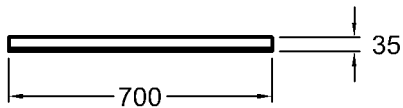

Modell: **Lichtspiegeelement**
integrierter Lichtschalter
Modell-Nr.: 819270
Maße: 700 x 35 x 650 mm
Gewicht: 8,0 kg

± 0 = OKFFB

LED 24V DC / 13 W
4000K (day-light)
Lumen 870 (lm)
230V, ~50 HZ
IP44, Schutzklasse 2