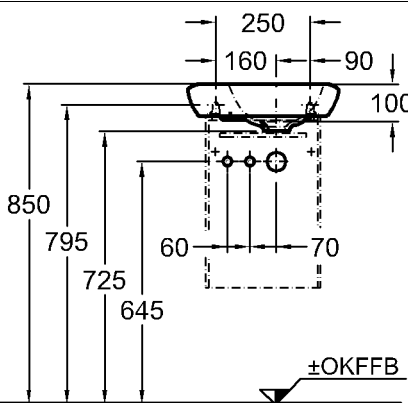

WT mit Möbel
Schaftventil 521070 +
Röhrensiphon

Modell: **Handwaschbecken**
CE, DIN EN 14688, EN 31
mit Hahnloch links,
ohne keramischen Überlauf
272940
Modell-Nr.
Maße: 400 x 280 mm
Material: Keravit (Sanitärporzellan)
Gewicht: 5,6 kg
Kombinierbarkeit: mit **Handwaschbecken-
Unterschrank**,
Modell-Nr. 819040,
819141, der Bad-Serie it!.

nur in Verbindung mit:
Modell: **Schaftventil mit Ablauf-
kappe**
41,9 mm (G 1¼) x 50 mm
Modell-Nr.: 521070
Oberfläche: Verchromt