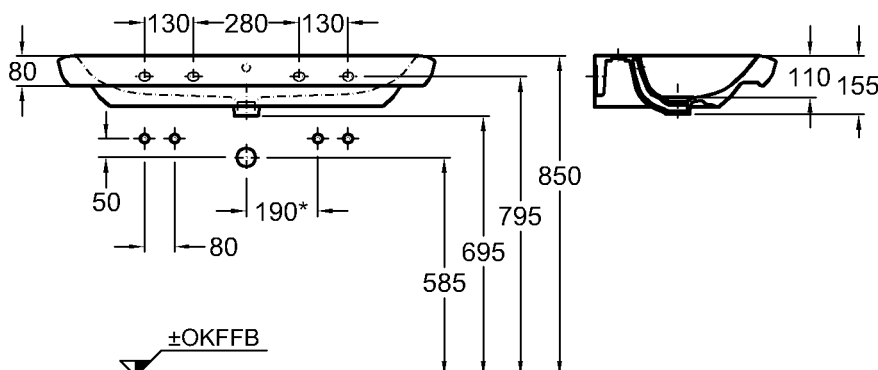

291910

Maße:

225 x 325 mm

Material:

Keravit (Sanitärporzellan)

Modell:

Kerafix-Halbsäulen-Befestigungssatz

Modell-Nr.:

Maße:

1000 x 480 mm

Material:

Keralith (Feinfeurton)

Gewicht:

24,2 kg

Kombinierbarkeit: mit **Halbsäule**,

Modell-Nr. 291910, oder

Waschtischunterschrän-

ken, Modell-Nr. 819000,

819001, 819100, 819101,

der Bad-Serie it!.

* Achtung: Anschlußmaße für Montage ohne Möbel!

* Achtung: Anschlußmaße für Montage mit Möbel!

KERAMAG

Abmessungen unterliegen den üblichen materialspezifischen Toleranzen von $\pm 2\%$.
Die Katalogzeichnungen sind im Maßstab 1:20, falls nicht anders angegeben.