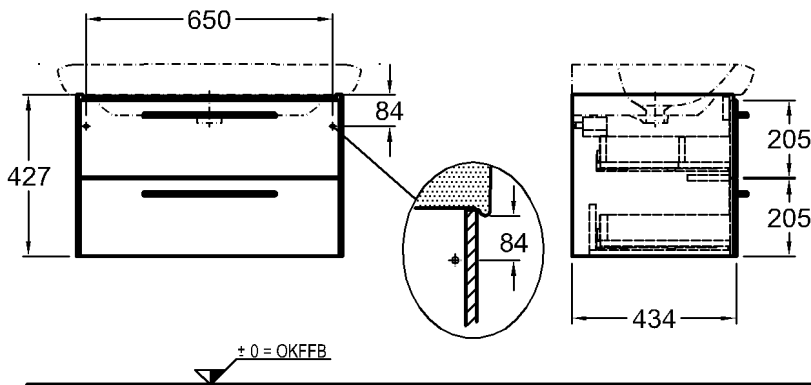

Bad-Serie

it!

Modell: **Waschtischunterschrank**
mit 2 Schubladen, 2 Griffen
Aluminium verchromt

Modell-Nr. und 819180 Weiß Hochglanz
Korpus/Front: 819181 Quarzgrau Hochglanz

Maße: 700 x 434 x 427 mm

Gewicht: 26,1 kg

Kombinierbarkeit: mit **Waschtisch**,
Modell-Nr. 121980, der Bad-Serie it!.