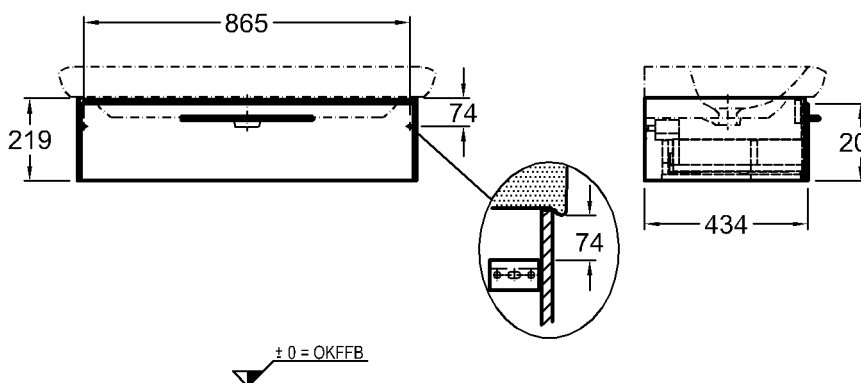

Modell: **Waschtischunterschrank**
mit Schublade,
Griff Aluminium verchromt

Modell-Nr. und 819000 Weiß Hochglanz
Korpus/Front: 819001 Quarzgrau Hochglanz

Maße: 900 x 434 x 219 mm
Gewicht: 16,1 kg

Kombinierbarkeit: mit **Waschtischen**,
Modell-Nr. 121900,
121903, 121905,
der Bad-Serie it!.