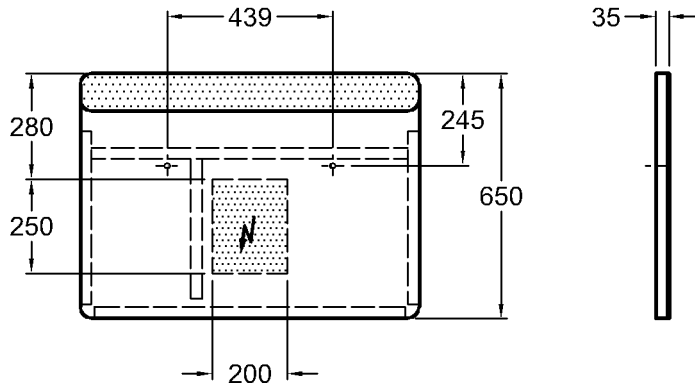

Bad-Serie

it!

Modell:

Lichtspiegelement

integrierter Lichtschalter

Modell-Nr.:

819200

Maße:

900 x 35 x 650 mm

Gewicht:

9,2 kg

± 0 = OKFFB

LED 24V DC / 17 W
4000K (day-light)
Lumen 1130 (lm)
230V, ~50 HZ
IP44, Schutzklasse 2