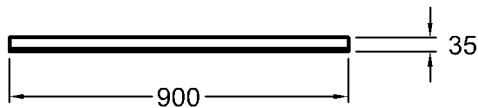

819200

Maße:

900 x 35 x 650 mm

Gewicht:

9,2 kg

± 0 = OKFFB

LED 24V DC / 17 W
 4000K (day-light)
 Lumen 1130 (lm)
 230V, ~50 HZ
 IP44, Schutzklasse 2

Bad-Serie