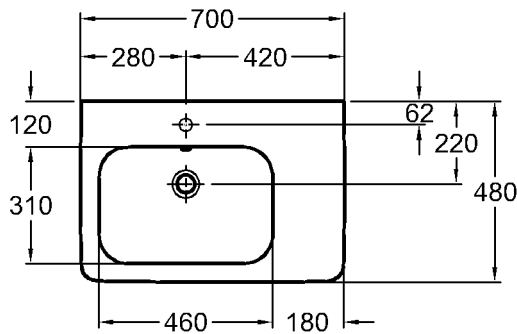

Maße:

1000 x 480 mm

Material:

Keralith (Feinfeurton)

Gewicht:

24,2 kg

Kombinierbarkeit: mit **Halbsäule**,

Modell-Nr. 291910, oder

Abmessungen unterliegen den üblichen materialspezifischen Toleranzen von $\pm 2\%$.
Die Katalogzeichnungen sind im Maßstab 1:20, falls nicht anders angegeben.

KERAMAG

Bad-Serie

it!

Modell:

Waschtisch mit Ablagefläche rechts

CE, DIN EN 14688, EN 31 mit Hahnloch, mit keramischem Überlauf

Modell-Nr.: 121970

Maße: 700 x 480 mm

Material: Keralth (Feinfeuerton)

Gewicht: 20,4 kg

Kombinierbarkeit: mit **Halbsäule**, Modell-Nr. 291910, oder mit **Waschtischunter-schränken**, Modell-Nr. 819070, 819071, der Bad-Serie it!.

Modell:

Waschtisch mit Ablagefläche links

CE, DIN EN 14688, EN 31 mit Hahnloch, mit keramischem Überlauf

Modell-Nr.: 122970

Maße: 700 x 480 mm

Material: Keralth (Feinfeuerton)

Gewicht: 20,4 kg

Kombinierbarkeit: mit **Halbsäule**, Modell-Nr. 291910, oder mit **Waschtischunter-schränken**, Modell-Nr. 819070, 819071, der Bad-Serie it!.