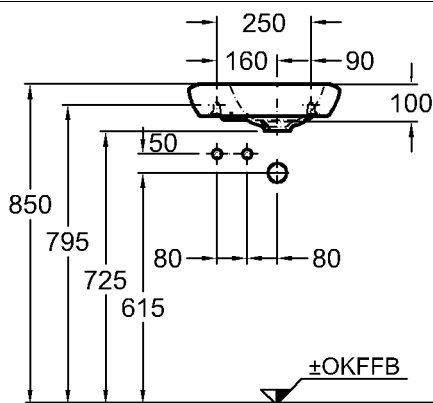

WT ohne Möbel
Schaftventil 521070 +
Design Flaschensiphon