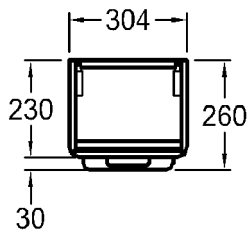

Bad-Serie

it!

Modell: **Handwaschbecken-Unterschrank**, mit 1 Tür, Türanschlag rechts oder links, 1 Griff

Modell-Nr. und Korpus/Front: 819040 Weiß Hochglanz
819041 Quarzgrau Hochglanz

Maße: 304 x 230 x 454 mm
Gewicht: 5,6 kg
Kombinierbarkeit: mit **Handwaschbecken**, Modell-Nr. 271940, 272940, der Bad-Serie it!.