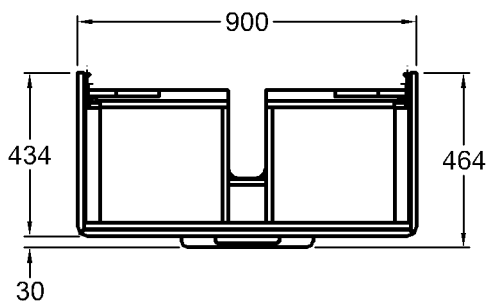

Maße: 700 x 434 x 219 mm
Gewicht: 13,9 kg

Kombinierbarkeit: mit **Waschtisch**,
Modell-Nr. 121980,
der Bad-Serie it!.

Modell: **Waschtischunterschrank**
mit Schublade,
Griff Aluminium verchromt

Modell-Nr. und 819000 Weiß Hochglanz
Korpus/Front: 819001 Quarzgrau Hochglanz

Maße: 900 x 434 x 219 mm
Gewicht: 16,1 kg

Kombinierbarkeit: mit **Waschtischen**,
Modell-Nr. 121900,
121903, 121905,
der Bad-Serie it!.

Abmessungen unterliegen den entsprechenden gültigen EN-Normen.
Die Katalogzeichnungen sind im Maßstab 1:20, falls nicht anders angegeben.