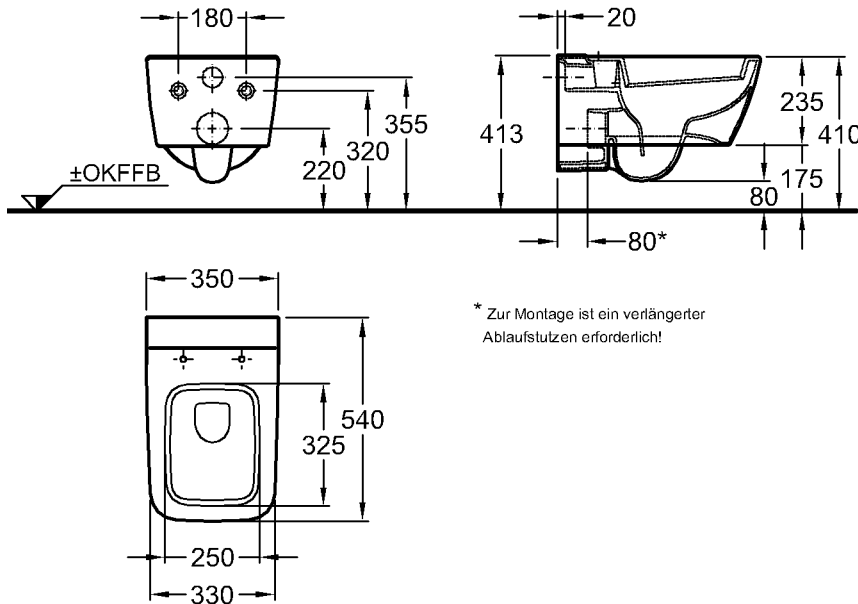

Bad-Serie

it!

Modell:

Tiefspül-WC, 4,5/6 l, wandhängend

CE, EN 997-5A+6C, EN 33, für WE-Kasten oder Wandeinbau-Druckspüler, inkl. verdeckte Wandbefestigung.

Modell-Nr.:

201900

Material:

Keravit (Sanitärporzellan)

Modell:

it! WC-Sitz mit Deckel nach DIN 19516

Befestigung von oben

Modell-Nr.:

571900

571910 mit Absenkautomatik

Scharniere:

Metall

Gewicht:

2,6 kg

2,7 kg mit Absenkautomatik

Kombinierbarkeit: mit **WCs** der Bad-Serie it!.