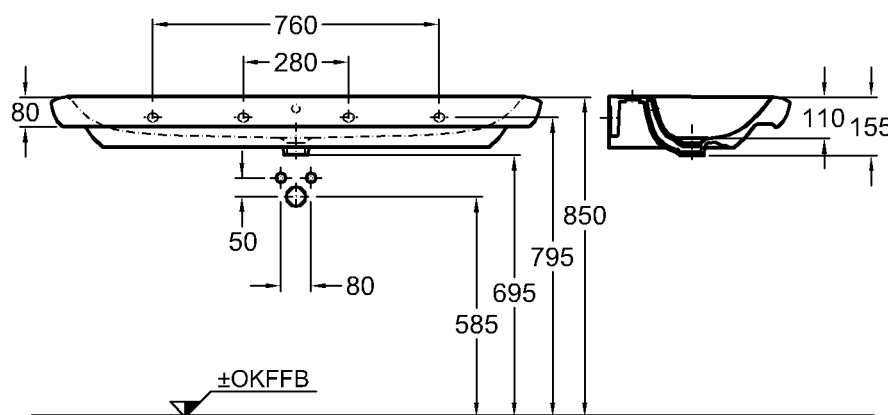

Bad-Serie

it!

Modell:

Waschtisch

CE, DIN EN 14688, EN 31
mit keramischem Überlauf

Modell-Nr.:

121930 mit Hahnloch
121933 ohne Hahnloch

Maße:

1300 x 480 mm

Material:

Keralith (Feinfeuerton)

Kombinierbarkeit:

mit **Halbsäule**,
Modell-Nr. 291910, oder
mit **Waschtischunter-
schränken**, Modell-Nr.
819030, 819031, 819130,
819131, der Bad-Serie it!.