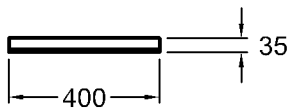

Maße: 400 x 330 x 1700 mm
Gewicht: 33,6 kg

Bad-Serie

it!

Modell: **Lichtspiegeelement**
integrierter Lichtschalter
Modell-Nr.: 819240
Maße: 400 x 35 x 800 mm
Gewicht: 5,2 kg

± 0 = OKFFB

LED 24V DC / 8 W
4000K (day-light)
Lumen 490 (lm)
230V, ~50 HZ
IP44, Schutzklasse 2