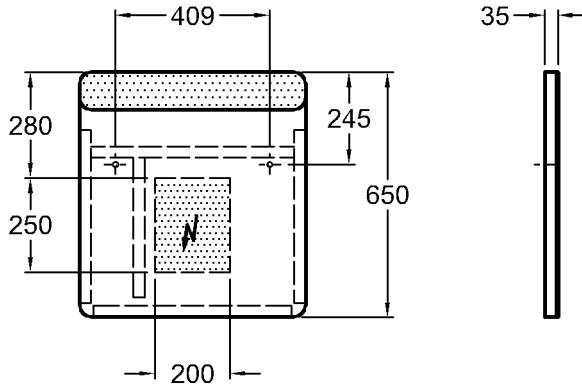

Bad-Serie

it!

it!

Modell:

Lichtspiegelement

Modell-Nr.:

integrierter Lichtschalter

Maße:

819260

Gewicht:

600 x 35 x 650 mm

6,5 kg

LED 24V DC / 11 W
4000K (day-light)
Lumen 740 (lm)
230V, ~50 HZ
IP44, Schutzklasse 2