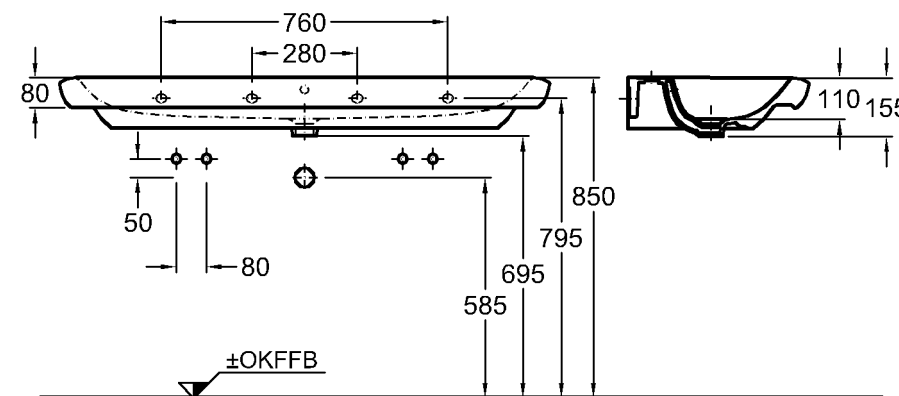

Maße:

1000 x 480 mm

Material:

Keralith (Feinfeurton)

Gewicht:

24,2 kg

Kombinierbarkeit: mit **Halbsäule**,

Modell-Nr. 291910, oder

Modell-Nr.:

121935

Maße:

1300 x 480 mm

Material:

Keralith (Feinfeuerton)

Kombinierbarkeit:

mit **Halbsäule**,
Modell-Nr. 291910, oder
mit **Waschtischunter-
schränken**, Modell-Nr.
819030, 819031, 819130,
819131, der Bad-Serie it!.

Abmessungen unterliegen den üblichen materialspezifischen Toleranzen von $\pm 2\%$.
Die Katalogzeichnungen sind im Maßstab 1:20, falls nicht anders angegeben.

KERAMAG

Bad-Serie

it!

Modell:

Waschtisch mit Ablagefläche rechts