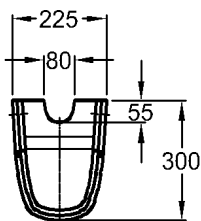

Modell-Nr.:

Maße:

Material:

Gewicht:

Kombinierbarkeit:

Modell:

Halbsäule

Modell-Nr.:

291910

Maße:

225 x 325 mm

Material:

Keravit (Sanitärporzellan)

Modell:

Kerafix-Halbsäulen-Befestigungssatz

Modell-Nr.:

Nr. 122970, 121970, der Bad-Serie it!.

KERAMAG

Abmessungen unterliegen den üblichen materialspezifischen Toleranzen von $\pm 2\%$. Die Katalogzeichnungen sind im Maßstab 1:20, falls nicht anders angegeben.

Maße:

1000 x 480 mm

Material:

Keralith (Feinfeurton)

Gewicht:

24,2 kg

Kombinierbarkeit: mit **Halbsäule**,

Modell-Nr. 291910, oder