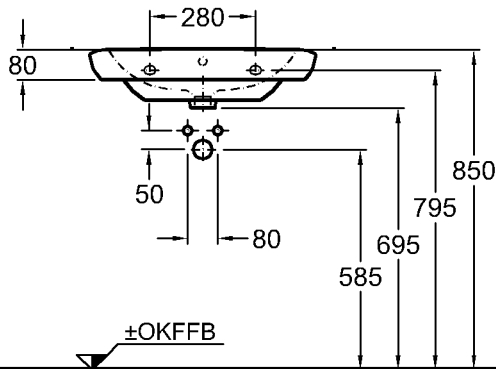

it!

Die sanfte Form des modernen Lebens.

it!

Bad-Serie

it!

Modell:

Waschtisch

CE, DIN EN 14688, EN 31 mit Hahnloch, mit keramischem Überlauf
 Modell-Nr.: 121960
 Maße: 600 x 480 mm
 Material: Keralith (Feinfeuerton)
 Gewicht: 14,9 kg
 Kombinierbarkeit: mit **Halbsäule**, Modell-Nr. 291910, oder **Waschtischunterschrank**, Modell-Nr. 819060, 819061, der Bad-Serie it!.

Modell-Nr.:

Maße:

Material:

Gewicht:

Kombinierbarkeit:

Modell:

Halbsäule

Modell-Nr.:

291910

Maße:

225 x 325 mm

Material:

Keravit (Sanitärporzellan)

Modell:

Kerafix-Halbsäulen-Befestigungssatz

Modell-Nr.:

Nr. 122970, 121970, der Bad-Serie it!.

KERAMAG

Abmessungen unterliegen den üblichen materialspezifischen Toleranzen von $\pm 2\%$. Die Katalogzeichnungen sind im Maßstab 1:20, falls nicht anders angegeben.