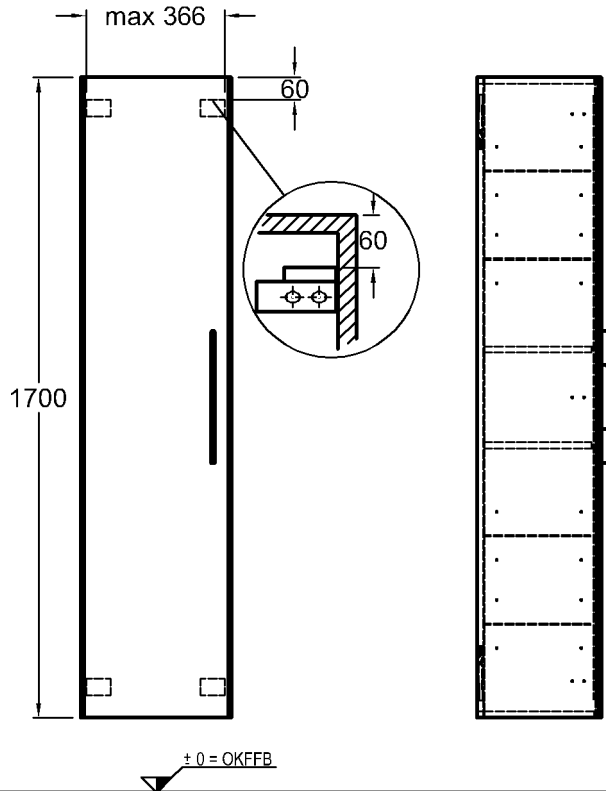

Bad-Serie

it!

it!

Modell: **Hochschrank**
Türanschlag rechts/links,
mit 1 Tür mit Spiegel innen,
Griff Aluminium verchromt,
2 festen Böden und
4 Glaseinlegeböden

Modell-Nr. und
Korpus/Front: 819160 Weiß Hochglanz
819161 Quarzgrau Hochglanz

Maße: 400 x 330 x 1700 mm
Gewicht: 33,6 kg