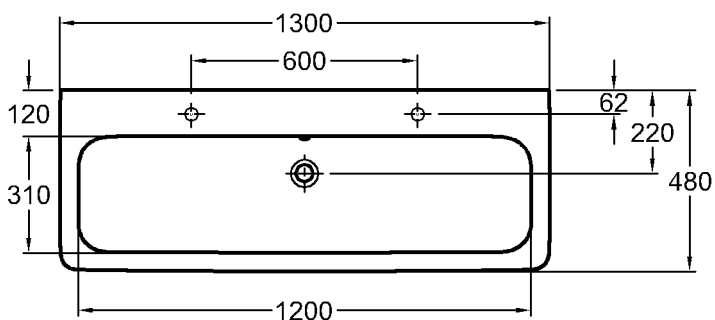

Maße:

1000 x 480 mm

Material:

Keralith (Feinfeurton)

Gewicht:

24,2 kg

Kombinierbarkeit: mit **Halbsäule**,

Modell-Nr. 291910, oder

Modell-Nr.:

121935

Maße:

1300 x 480 mm

Material:

Keralith (Feinfeuerton)

Kombinierbarkeit:

mit **Halbsäule**,
Modell-Nr. 291910, oder
mit **Waschtischunter-
schränken**, Modell-Nr.
819030, 819031, 819130,
819131, der Bad-Serie it!.

Abmessungen unterliegen den üblichen materialspezifischen Toleranzen von $\pm 2\%$.
Die Katalogzeichnungen sind im Maßstab 1:20, falls nicht anders angegeben.

KERAMAG

Bad-Serie

it!

Modell:

Waschtisch mit Ablagefläche rechts

CE, DIN EN 14688, EN 31 mit Hahnloch, mit keramischem Überlauf

Modell-Nr.: 121970

Maße: 700 x 480 mm

Material: Keralth (Feinfeuerton)

Gewicht: 20,4 kg

Kombinierbarkeit: mit **Halbsäule**, Modell-Nr. 291910, oder mit **Waschtischunter-schränken**, Modell-Nr. 819070, 819071, der Bad-Serie it!.