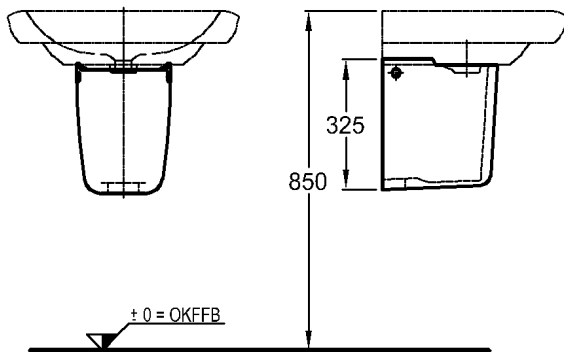

it!

Die sanfte Form des modernen Lebens.

it!

Bad-Serie

it!

Modell:

Waschtisch

CE, DIN EN 14688, EN 31 mit Hahnloch, mit keramischem Überlauf
 Modell-Nr.: 121960
 Maße: 600 x 480 mm
 Material: Keralith (Feinfeuerton)
 Gewicht: 14,9 kg
 Kombinierbarkeit: mit **Halbsäule**, Modell-Nr. 291910, oder **Waschtischunterschrank**, Modell-Nr. 819060, 819061, der Bad-Serie it!.

Modell-Nr.:

Maße:

Material:

Gewicht:

Kombinierbarkeit:

Modell:

Halbsäule

Modell-Nr.:

291910

Maße:

225 x 325 mm

Material:

Keravit (Sanitärporzellan)

Modell:

Kerafix-Halbsäulen-Befestigungssatz

Modell-Nr.: