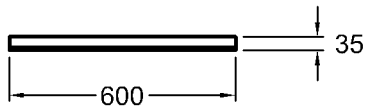

819260

Gewicht:

600 x 35 x 650 mm

6,5 kg

LED 24V DC / 11 W
4000K (day-light)
Lumen 740 (lm)
230V, ~50 HZ
IP44, Schutzklasse 2

Bad-Serie

it!

Modell: **Lichtspiegeelement**
integrierter Lichtschalter
Modell-Nr.: 819270
Maße: 700 x 35 x 650 mm
Gewicht: 8,0 kg