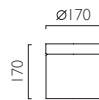

# SABINA

**SABINA 280** (SUMMER 2013)  
7186 **new**

PC □ IP44 ZONES ②③ Ⓢ Ⓣ

⚡ / ⚡ E27 1 x 60w max (excl.)\*

**SABINA 170**  
7024

PC □ IP44 ZONES ②③ F Ⓢ Ⓣ

⚡ / ⚡ E27 1 x 60w max (excl.)\*

\*Can also be fitted with / vous pouvez également utiliser / kann auch verwendet werden mit / compatibile anche con: E27 **LED** - ref: 1758 (p.427)