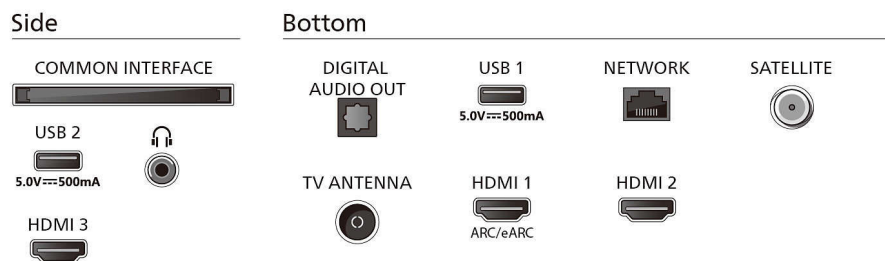

Unterstützte HDMI-Videofunktionen

- Spiele: ALLM, HDMI VRR
- HDR: HLG, HDR10, HDR10+ kompatibel

EU-Energiekarte

- EPREL-Registrierungsnummern: 1927832
- Energieklasse für SDR: F
- Leistungsbedarf im eingeschalteten Modus für SDR: 101 kWh/1.000 h
- Energieklasse für HDR: G
- Leistungsbedarf im eingeschalteten Modus für HDR: 197 kWh/1.000 h
- Stromverbrauch (ausgeschaltet): (fehlt)
- Vernetzter Standby-Modus: 2,0 W
- Verwendete Panel-Technologie: LED LCD

Leistung

- Netzstrom: 220 bis 240 VAC, 50/60 Hz
- Standby-Stromverbrauch: Weniger als 0,5 W

Zubehör

- Mitgeliefertes Zubehör: Fernbedienung, 2 AAA-Batterien, Standfuß, Netzkabel, Schnellstartanleitung, Broschüre zu rechtlichen und Sicherheitsinformationen

Design

- Farbe des Fernsehers: Rahmen aus mattem Chrom
- Design des Standfußes: Matter Chromständer

Abmessungen

- Abstand zwischen 2 Stäben: 380 mm
- Maße der Wandhalterung: 300 x 300 mm
- Fernseher ohne Standfuß (W x H x D): 1.451 x 747 x 85 mm
- Fernseher mit Standfuß (W x H x D): 1451 x 905 x 302 mm
- Verpackungskarton (B x H x T): 1600 x 995 x 170 mm
- Gewicht des Fernsehers ohne Standfuß: 21,7 kg
- Gewicht des Fernsehers mit Standfuß: 25,1 kg
- Gewicht (inkl. Verpackung): 30,4 kg

Connections

Ausstellungsdatum
2024-10-08

Version: 6.6.1

EAN: 87 18863 04088 1

© 2024 Koninklijke Philips N.V.
Alle Rechte vorbehalten.

Technische Daten können ohne vorherige Ankündigung geändert werden. Die Marken sind Eigentum von Koninklijke Philips N.V. oder der jeweiligen Firmen.

www.philips.com

- Einige Komponenten dieses Fernsehers, bei denen technologisch keine Alternative besteht, enthalten Blei. Dies entspricht der geltenden Ausnahmeregelung der RoHS-Richtlinie.
- Der Fernseher unterstützt DVB-Empfang für Free-to-Air-Übertragungen. Bestimmte DVB-Betreiber werden möglicherweise nicht unterstützt. Eine aktuelle Liste dieser Betreiber finden Sie in den „Häufig gestellten Fragen“ auf der Philips Support-Website. Bei einigen Betreibern sind Conditional Access und ein Abonnement erforderlich. Weitere Informationen erhalten Sie von Ihrem Betreiber.
- Die Verfügbarkeit für Smart TV-Apps variiert je nach Modell und Land. Weitere Informationen finden Sie unter www.philips.com/smartv
- Die Philips TV Remote App und ihre Funktionen können je nach Fernsehmodell, Anbieter und Land sowie je nach mobilem Gerät und Betriebssystem abweichen. Weitere Informationen finden Sie unter www.philips.com/TVRemoteapp.
- EPG und der darin angezeigte Sendezeitraum (bis zu 8 Tage) ist vom Land und Anbieter abhängig.
- Netflix-Abonnement erforderlich. Unterliegt den Bedingungen auf <https://www.netflix.com>
- Amazon Prime ist in ausgewählten Sprachen und Ländern verfügbar.
- Amazon, Alexa und alle zugehörigen Logos sind Marken oder eingetragene Marken von Amazon.com, Inc. oder seinen Tochterunternehmen. Amazon Alexa ist in ausgewählten Sprachen und Ländern verfügbar.
- Die Over-the-Top-Taste für Mediendienste auf der Fernbedienung ist je nach Land unterschiedlich. Beachten Sie das Produkt, das im Lieferumfang enthalten ist.
- Google Assistant ist je nach Produkttyp in verschiedenen Sprachen und Ländern verfügbar.
- Der HBO Max App-Service ist ab dem 2024. August verfügbar.
- Matter/Control4: Diese Funktion wird in 2024 über ein Software-Update verfügbar sein.