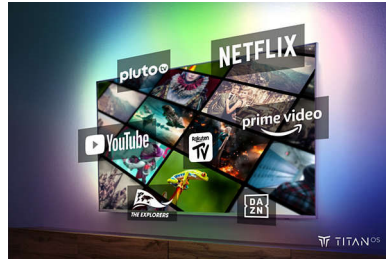

Sound wie im Kino. Episches Gaming.

- Ideal für Gaming. VRR und geringe Eingangsverzögerung auf jeder Konsole.
- Dolby Atmos Sound wie im Kino.
- Native Aktualisierungsrate von 60 Hz. 120 Hz Ultra Motion Clarity.

PHILIPS

Besonderheiten

Ambilight TV

Ambilight TVs sind die einzigen Fernseher mit integrierter LED-Beleuchtung auf der Geräterückseite, die auf das reagiert, was Sie sich gerade ansehen, und für faszinierende farbige Lichteffekte sorgt. Das verändert einfach alles: Ihr Fernseher wirkt größer und Sie können noch tiefer in Ihre liebsten Sportarten, Filme, Musik und Games eintauchen.

Helles, gestochen scharfes Bild.

Genießen Sie alles, was Sie auf diesem hellen 4K UHD LED TV sehen. Die Philips Pixel Precise Ultra HD Engine optimiert die Bildqualität für scharfe Bilder, satte Farben und flüssige Bewegungen. Sie erhalten jedes Mal das beste Fernseherlebnis.

Intelligente Plattform TITAN OS

Mit unserer neuen TITAN OS Smart TV-Plattform finden Sie Ihre Lieblingsinhalte im Nu. Sie schauen gerne eine bestimmte Serie? Dann können Sie sie jetzt direkt vom Startbildschirm aus weiterschauen. Wenn Sie auf der Suche nach etwas Neuem sind, können Sie Kategorien wie Action oder Drama durchsuchen und sich Vorschläge von den gängigsten Streaming-Diensten ansehen – alles an einem Ort.