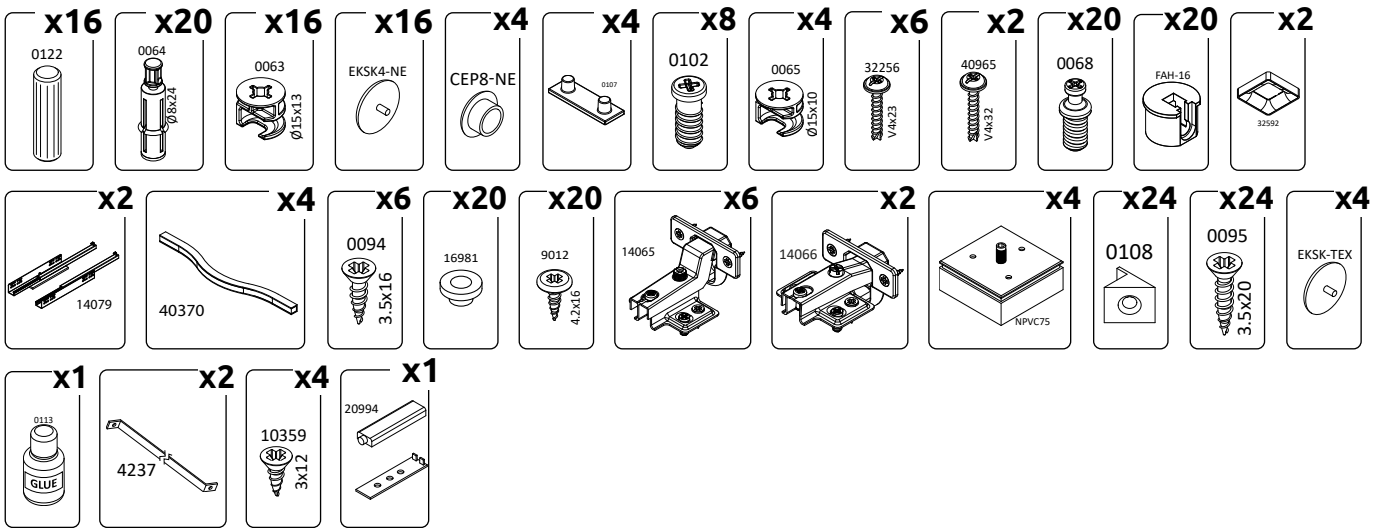

K172-3KS2F/GL
LWH - 1714x0894x0409

53903

27.01.2023

4

5

6

7

8