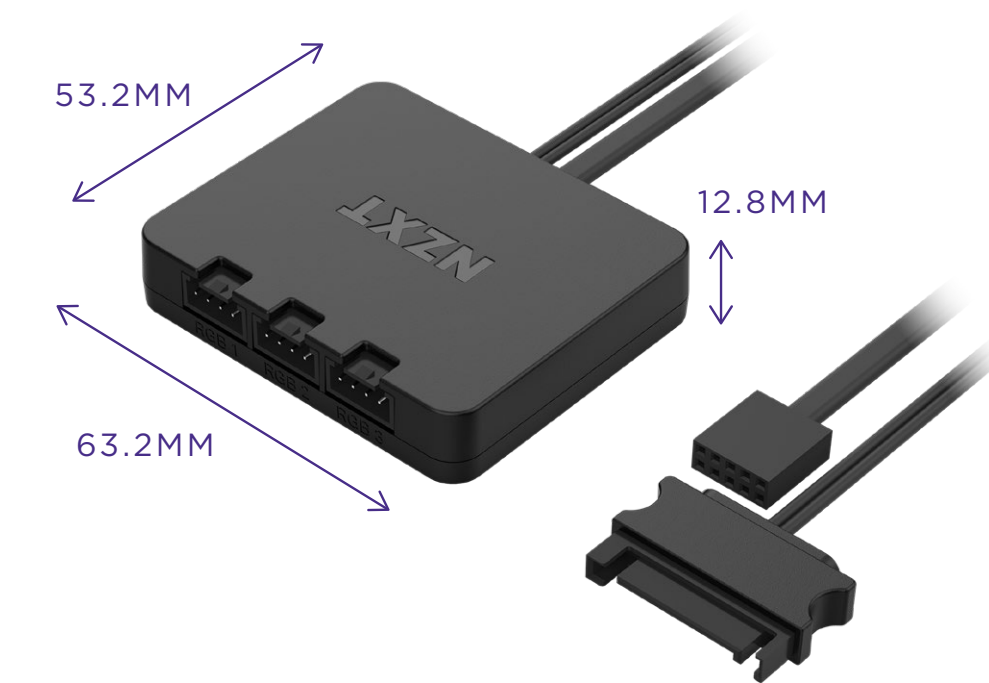

Mit ihrem raffinierten Naben- und Flügeldesign drücken die RGB Core-Lüfter der F-Serie die Luft durch deinen Kühler, um den statischen Druck zu erhöhen und gleichzeitig einen starken Luftstrom zu erzeugen.

POWERED BY
NZXTCAM

KREATIVITÄT TRIFFT AUF KÜHLUNG

Erstelle individuelle Beleuchtungskombinationen, richte Profile ein, steuere die Lüfterkurven und passe dein Setup über NZXT CAM an.

NAHTLOSES SYNCHRONISIEREN

Synchronisiere dein Setup und steuere die Stimmung mit kompatibelem NZXT Beleuchtungszubehör und Bauteilen mit NZXT CAM.

SPEZIFIKATIONEN

	F120 RGB CORE	F140 RGB CORE
Abmessungen	120 x 120 x 26mm	140 x 140 x 26mm
Material	Kunststoff, Gummi, Platine	Kunststoff, Gummi, Platine
Drehzahl	500-1,800 ± 300 U/min	500-1,500 ± 300 U/min
Volumenstrom	78.86 CFM	90.79 CFM
Statischer Druck	2.57 mm H ₂ O	3.22 mm H ₂ O
Geräuschpegel	33.88 dBA	34.48 dBA
Lager	Hydrodynamisches Gleitlager	Hydrodynamisches Gleitlager
Stromverbrauch	12 V DC, 0.2 A, 2.4 W	12 V DC, 0.24 A, 2.88 W
Anschluss	PWM 4-polig	PWM 4-polig
Ausgangs-LED	8 RGB-LEDs	8 RGB-LEDs
Anschlüsse und Kabellänge	4-poliges PWM-Lüfterkabel - 600 mm x1 4-poliges NZXT RGB-Kabel - 600 mm x1	4-poliges PWM-Lüfterkabel - 600 mm x1 4-poliges NZXT RGB-Kabel - 600 mm x1
Lebensdauer	60,000 Stunden	60,000 Stunden
Garantie	2 Jahre	2 Jahre

RGB-STEUERUNG - TWIN PACK / TRIPLE PACK ONLY	
Abmessungen / Gewicht	63.2 x 53.2 x 12.8mm / 52.8g
Material(ien)	Kunststoff, Platine, Magnete
Befestigung	2x 3M Dual Lock
Anschlüsse	1 x USB-2.0-Anschluss, 1 x SATA
Eingangsanschluss	12 V DC / 2,6 A
Spannung Ausgangskanal	5 V DC
Systemanforderung	Interner USB-2.0-Anschluss erforderlich
RGB-Beleuchtungskanäle	3
Unterstützung von	Bis zu 40 LEDs pro Kanal und insgesamt
Beleuchtungskanälen	120 LEDs für alle 3 Kanäle zusammen
Garantie	2 Jahre