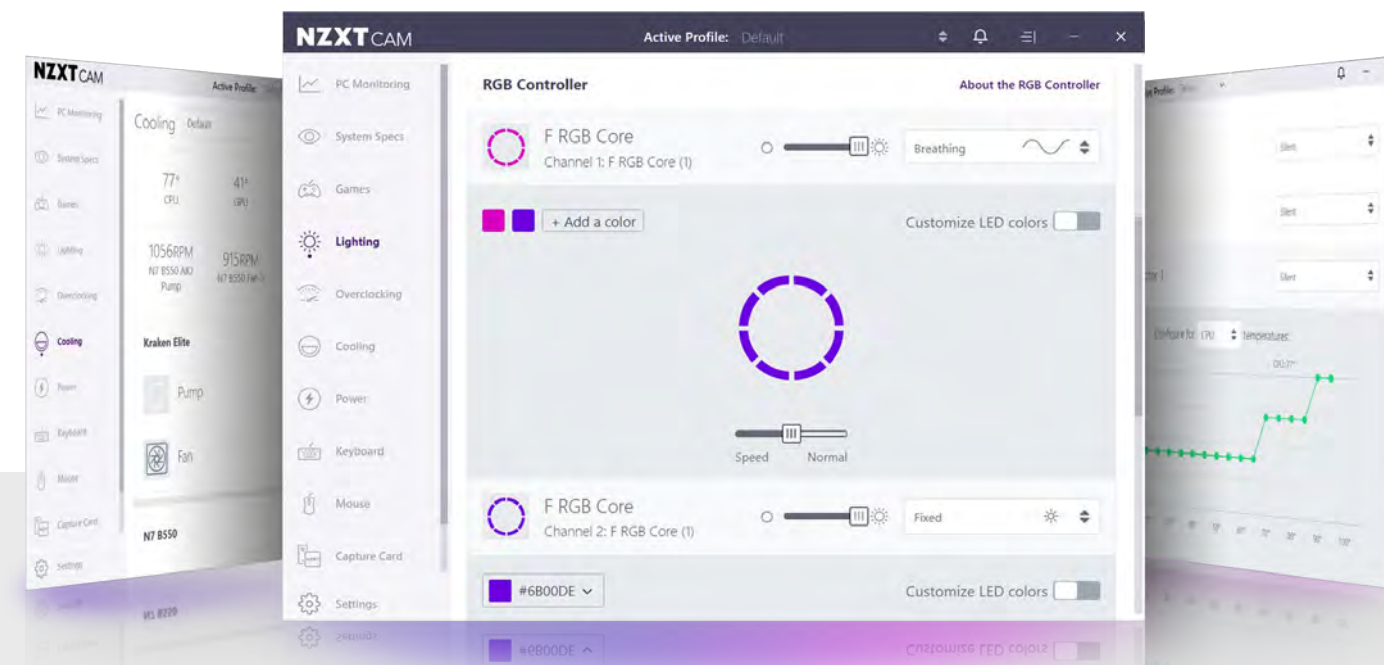

BELEUCHTUNG, WIE SIE DIR GEFÄLLT

Acht einzeln adressierbare LEDs ermöglichen eine lebendige Anpassung, wobei jede durch halbtransparente Lüfterblätter für schimmernde Lichteffekte gestreut wird.

COOL BLEIBEN

Mit ihrem raffinierten Naben- und Flügeldesign drücken die RGB Core-Lüfter der F-Serie die Luft durch deinen Kühler, um den statischen Druck zu erhöhen und gleichzeitig einen starken Luftstrom zu erzeugen.

POWERED BY
NZXTCAM

KREATIVITÄT TRIFFT AUF KÜHLUNG

Erstelle individuelle Beleuchtungskombinationen, richte Profile ein, steuere die Lüfterkurven und passe dein Setup über NZXT CAM an.

NAHTLOSES SYNCHRONISIEREN