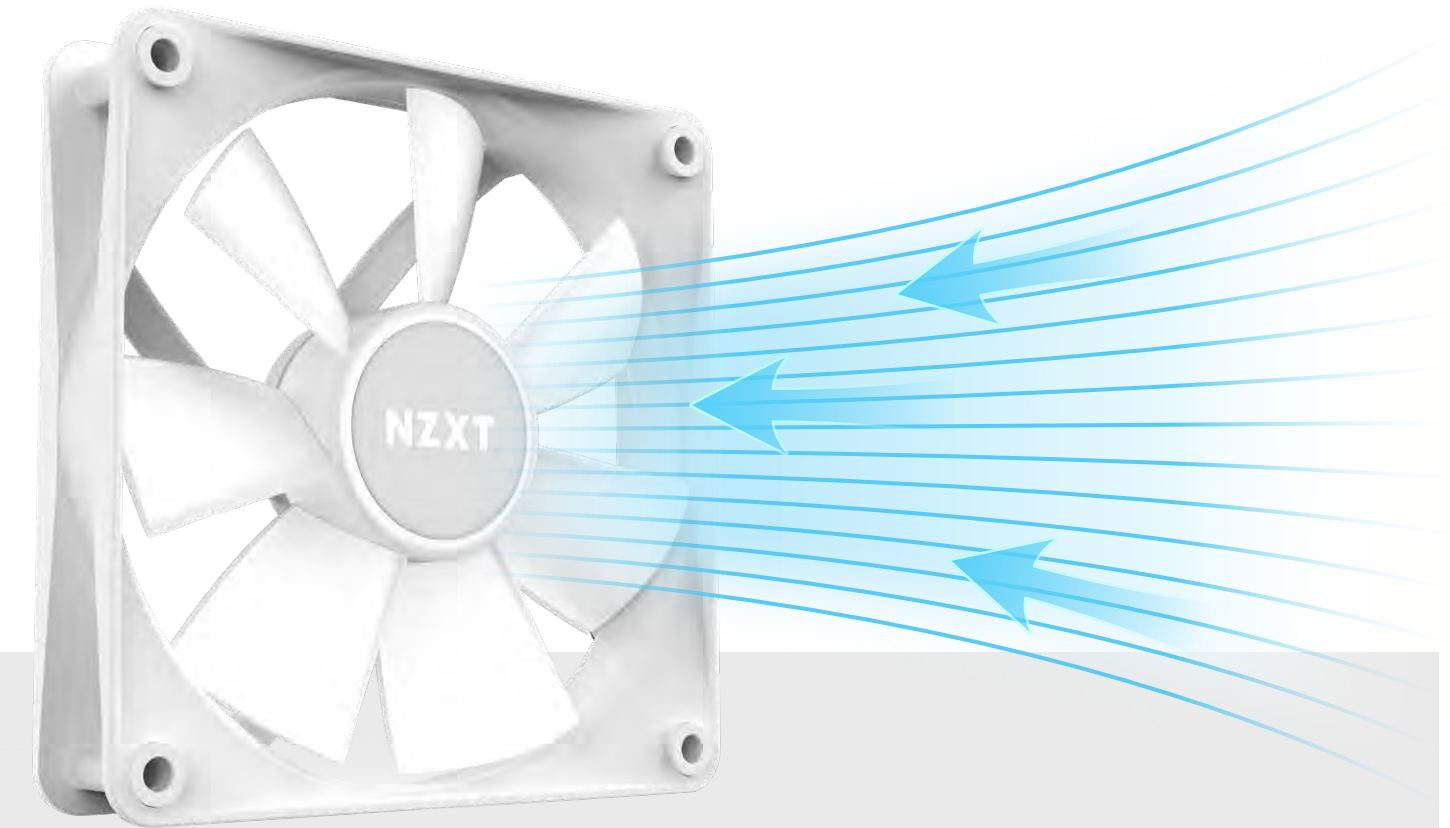

NZXT

F120 RGB CORE

F140 RGB CORE

120MM | 140MM VENTILATEUR
LED RGB MONTÉ SUR MOYEU

ÜBER DAS PRODUKT

Die RGB Core-Lüfter der F-Serie bieten eine brillante Beleuchtung mit acht individuell adressierbaren RGB-LEDs und eine erstklassige Kühlung mit hohem statischen Druck.

BELEUCHTUNG, WIE SIE DIR GEFÄLLT

Acht einzeln adressierbare LEDs ermöglichen eine lebendige Anpassung, wobei jede durch halbtransparente Lüfterblätter für schimmernde Lichteffekte gestreut wird.

COOL BLEIBEN

Mit ihrem raffinierten Naben- und Flügeldesign drücken die RGB Core-Lüfter der F-Serie die Luft durch deinen Kühler, um den statischen Druck zu erhöhen und gleichzeitig einen starken Luftstrom zu erzeugen.

RGB-STEUERUNG - TWIN PACK / TRIPLE PACK ONLY	
Abmessungen / Gewicht	63.2 x 53.2 x 12.8mm / 52.8g
Material(ien)	Kunststoff, Platine, Magnete
Befestigung	2x 3M Dual Lock
Anschlüsse	1 x USB-2.0-Anschluss, 1 x SATA
Eingangsanschluss	12 V DC / 2,6 A
Spannung Ausgangskanal	5 V DC
Systemanforderung	Interner USB-2.0-Anschluss erforderlich
RGB-Beleuchtungskanäle	3
Unterstützung von	Bis zu 40 LEDs pro Kanal und insgesamt
Beleuchtungskanälen	120 LEDs für alle 3 Kanäle zusammen
Garantie	2 Jahre