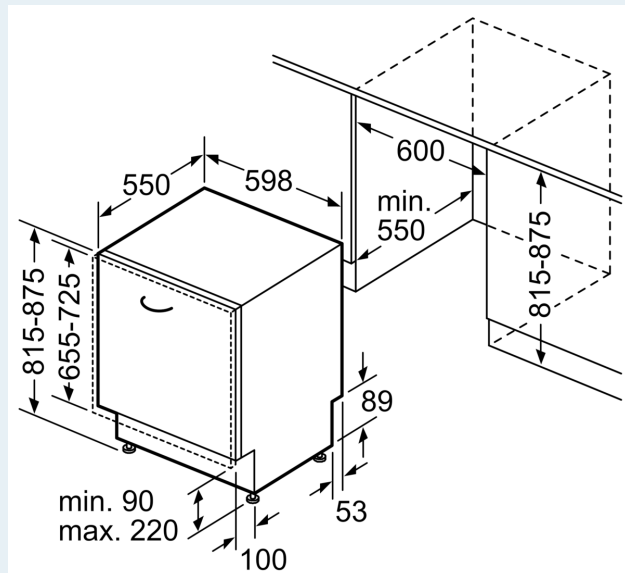

Ausstattung

Technische Daten

Energieeffizienzklasse:	C
Energieverbrauch des Eco 50°C Programm pro 100 Betriebszyklen: 74 kWh	
Höchste Anzahl von Maßgedecken (EU 2017/1369):	13
Wasserverbrauch in Litern im eco-Programm pro Betriebszyklus (EU 2017/1369):	9.5 l
Programmdauer (EU 2017/1369):	4:55 h
Geräuschwert:	44 dB(A) re 1 pW
Geräusch-Effizienzklasse:	B
Bauform:	Einbau
Höhe der Arbeitsplatte:	0 mm
Abmessungen des Gerätes:	815 x 598 x 550 mm
Min. Nischenmaße für Installation (H x B x T): .815-875 x 600 x 550 mm	
Tiefe bei geöffneter Tür (90°):	1150 mm
Höhenverstellbare Füße:	Ja - alle von vorne
Höhenverstellung max.:	60 mm
Verstellbarer Sockel:	Horizontal und Vertikal
Nettogewicht:	35.0 kg
Bruttogewicht:	37.1 kg
Anschlusswert:	2400 W
Absicherung:	10 A
Spannung:	220-240 V
Frequenz:	50; 60 Hz
Länge Anschlusskabel:	175.0 cm
Steckerart:	Schuko-/Gardy mit Erdung
Länge Zulaufschlauch:	165 cm
Länge Ablaufschlauch:	190 cm
EAN-Nummer:	4242003942765
Gerätetyp:	Einbau / Vollintegrierbar

Technische Informationen und Zubehör

- aquaStop®: eine Siemens Hausgeräte Garantie bei Wasserschäden – ein Geräteleben lang*
- Glasschon-System
- Inkl. Dampfschutz-Blech

Maße

- Gerätemaße (H x B x T): 81.5 cm x 59.8 cm x 55.0 cm

* Garantiebedingungen finden Sie unter <https://www.siemens-home.bsh-group.com/de/kundendienst/garantie>

iQ300, Vollintegrierter Geschirrspüler, 60 cm SN63EX14VE

Maßzeichnungen

Maße in mm

⚡ Steckdose
() Werte mit Verlängerungssatz

Maße in mm