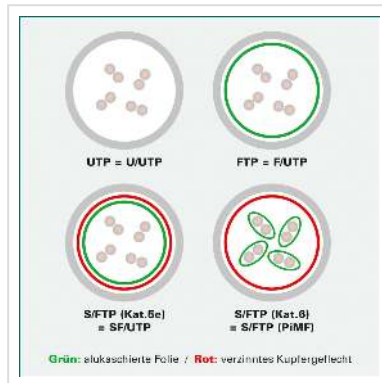

VALUE Patchkabel Kat.6A (Class EA) S/FTP (PiMF), Massivdraht, LSOH, grau, 20 m

Artikelnummer 21.99.0844
Hersteller VALUE
Hersteller-Art.-Nr. 21.99.0844
EAN (Einzelstück) 7611990146246

Konfektioniertes doppelt geschirmtes (PiMF) Twisted-Pair-Kabel der Kategorie 6A mit geschirmten RJ-45 Steckern auf beiden Seiten.

- Strapazierfähig dank angespritztem Knickschutz
- Geeignet für PoE Anwendungen oder als TP-Verlängerungskabel im Multimediabereich
- Kontaktbelegung: 1:1 gemäss EIA/TIA568, 8 Adern
- Aufbau: 8 Adern Massivdraht. Paarweise Schirmung: Alu-kaschierte Polyesterfolie. Gesamtabschirmung: Kupfergeflecht
- Hochwertig vergoldete Kontakte

Halogenfrei. Flammwidrig. Raucharm.

Technische Daten

Hersteller	VALUE
Produktgruppe	Twisted Pair Kabel
Produkttyp	S/FTP Patchkabel
Farbe	grau
Länge	20 m

Schirmungstyp	PiMF
Übertragungsqualität	Cat6A / Class EA
Anzahl Adern	8
Aderntyp	Massivdraht
Gekreuzt	nein
Kabel LSOH	ja
Seite 1 Typ des Anschlusses	RJ-45
Seite 1 Art des Anschlusses	Männlich (Stecker)
Seite 2 Typ des Anschlusses	RJ-45
Seite 2 Art des Anschlusses	Männlich (Stecker)
Steckertyp RJ45	Standard
Gewicht	701.7 g