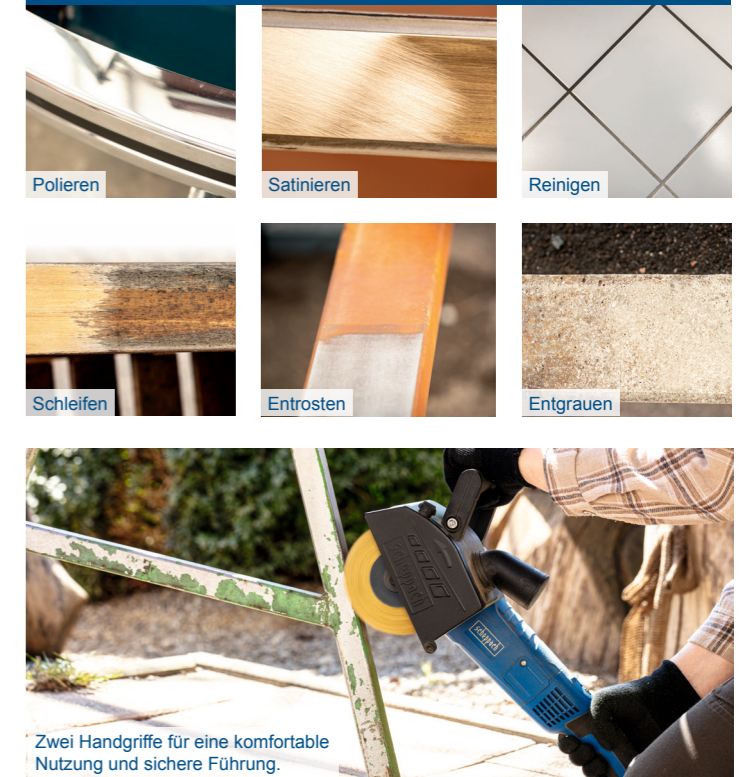

ANWENDUNGSBEISPIELE

Zwei Handgriffe für eine komfortable Bedienung

Absaugmöglichkeit für staubarmes Arbeiten

Variable Drehzahl 900 – 3.200 min⁻¹

Inkl. Messingdrahtbürste für Holz-, Metall- und Steinarbeiten

Kraftvoller Motor 1300 Watt

Softstart-Funktion motorschonend