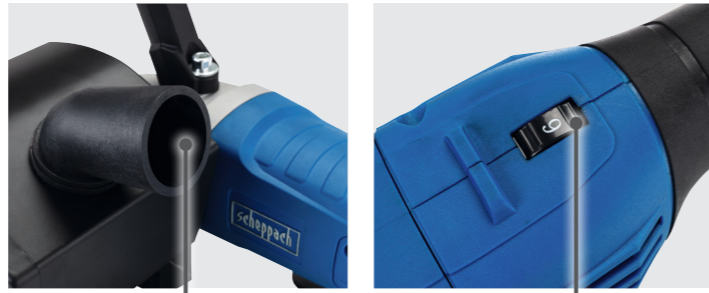

UNIVERSAL-RENOVIERUNGSSCHLEIFER

- Geeignet für verschiedenste Materialien wie Holz, Metall, Stein, Fliesen, Kunststoff oder lackierte Oberflächen
- Ideal zum Reinigen, Entfetten, Satinieren, Polieren, Entgrauen und Schleifen
- Gründliche Reinigung verschiedener Oberflächen durch Schleifen und Bürsten
- Kraftvoller 1300 Watt Motor
- Zwei Handgriffe für eine komfortable Nutzung und sichere Führung
- Bürste mit 100 mm Breite und 120 mm Durchmesser
- Auch für die Bearbeitung kleiner Flächen und Engstellen geeignet
- Variable Drehzahl bis 900 – 3.200 min⁻¹
- Motorschonende Softstart-Funktion
- Integrierter Anschluss für Absauganlage
- Weitere Bürstenaufsätze für verschiedene Anforderungen als Zubehör erhältlich
- Inkl. Messingdrahtbürste für diverse Holz-, Metall- und Steinbearbeitungen

Anschluss für Absauganlage

Variable Geschwindigkeit

Softstart-Funktion

PRODUKTDATEN

Abmessungen L x B x H	460 x 205 x 140 mm
Schleifbürsten-Ø	120 mm
Schleifbreite	100 mm
Drehzahl	900 – 3200 min ⁻¹
Motor	220 – 240 V~ / 50/60 Hz
Motorleistung	1300 W

PRODUKT-DETAILS

100 mm Breite / 120 mm Durchmesser

Softstart

1300 Watt Motor

Variable Drehzahl 900 – 3.200 min⁻¹

Kraftpaket

Robust

ANWENDUNGSBEISPIELE

Zwei Handgriffe für eine komfortable Nutzung und sichere Führung.

Zwei Handgriffe für eine komfortable Bedienung

Absaugmöglichkeit für staubarmes Arbeiten

Variable Drehzahl 900 – 3.200 min⁻¹

Inkl. Messingdrahtbürste für Holz-, Metall- und Steinarbeiten