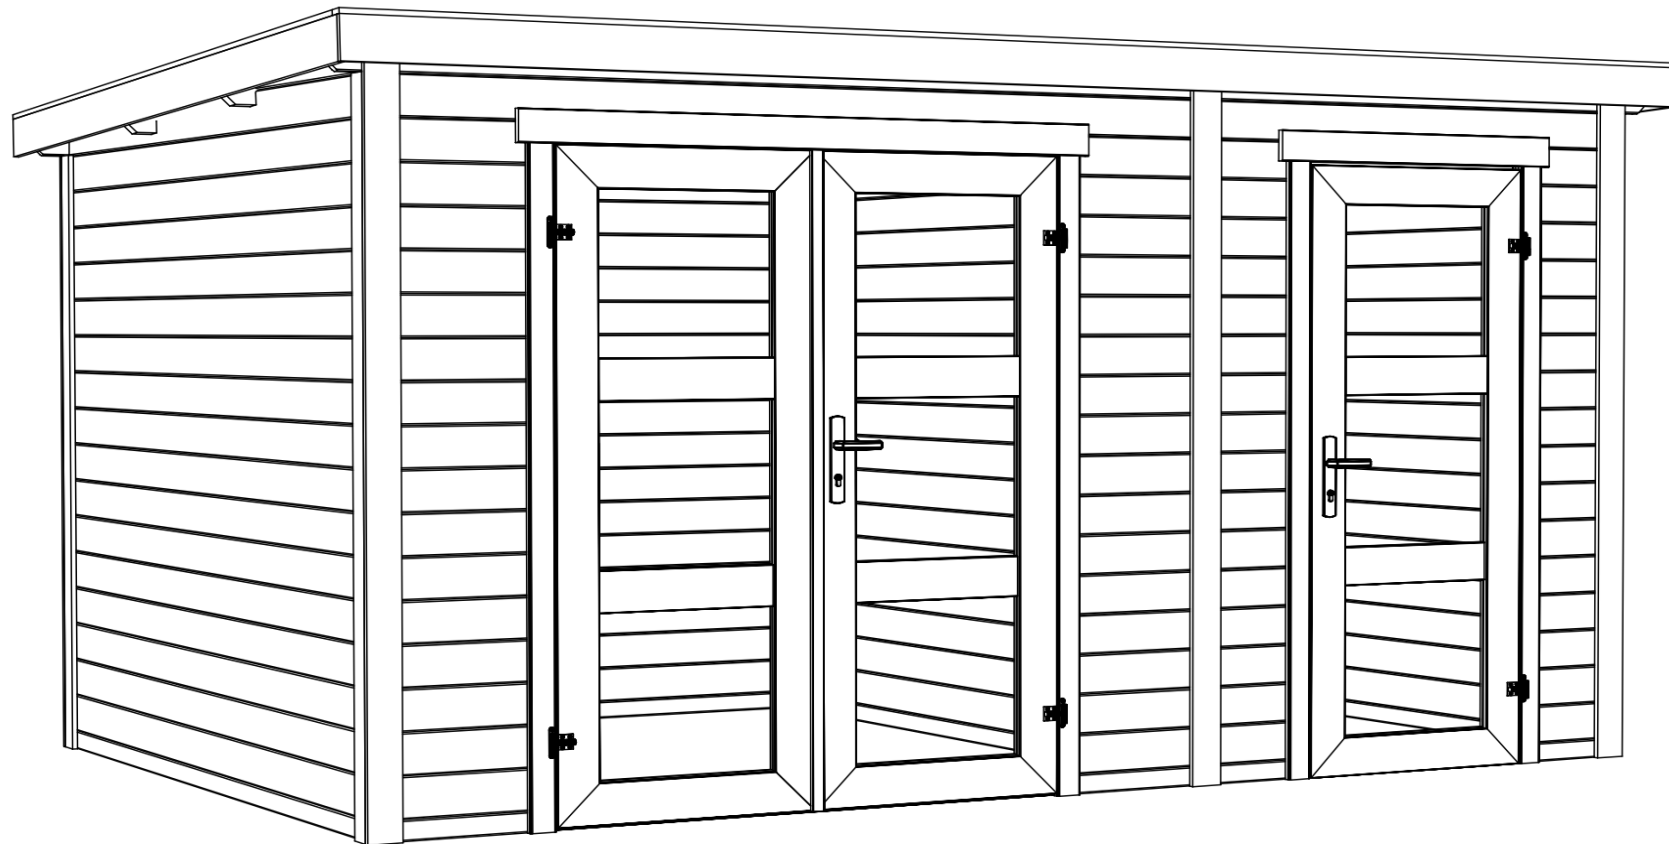

Zambezi 2-room
Art. Nr. 2851696
1/11

Art. Nr. 2851696

Groundplan - Grundplan - Plan de masse -
Planimetria - Plattegrond - Põhiplaan

Art. Nr. 2851696

Art. Nr. 2851696

Pos	28.10.2021 Piece list - Stückliste - Liste des pièces - Elementi - Stuklijst - Tükítabel Art. Nr. 2851696 5/11	Q	P (mm)	L (mm)
001		1	28x57	430
002		1	28x57	706
003		1	28x57	304
004		16	28x114	430
005		16	28x114	706
006		16	28x114	304
007		17	28x114	3800
008		2	28x114	4000
009		1	28x57	3800
010		3	28x57	2344
011		48	28x114	2344
WA-1		1		
WB-1		1		
WC-1		1		
A-PR1	Roof beam - Dachbalken - Panne de toit - Perlina del tetto - Gordingen / dakbalk - Pärlin 	2	44x120	4000
DB	Roof boards - Dachbretter - Voliges - Perlina per tetto - Dakhout - Katuselaud 	45+1	90x15	2600
RFF1	Roofing felt fillet - Dachpappenleiste - Baguette de fixation du feutre bitumeux - Asse per fissaggio guaina bituminosa - Afdekljst asfaltpapier - Katusepapiiist 	2	15x45	2620
RFF2	Roofing felt fillet - Dachpappenleiste - Baguette de fixation du feutre bitumeux - Asse per fissaggio guaina bituminosa - Afdekljst asfaltpapier - Katusepapiiist 	1	15x45	4030
DL1	Corner fillet - Deckleiste - Profils de finition angles a l'exterieur - Massello d'angolo - (hoek)lijst - Nurgaliist 	2	15x70	1881
DL2	Corner fillet - Deckleiste - Profils de finition angles a l'exterieur - Massello d'angolo - (hoek)lijst - Nurgaliist 	2	15x70	1995
DL3	Corner fillet - Deckleiste - Profils de finition angles a l'exterieur - Massello d'angolo - (hoek)lijst - Nurgaliist 	3	15x90	1995
DL4	Corner fillet - Deckleiste - Profils de finition angles a l'exterieur - Massello d'angolo - (hoek)lijst - Nurgaliist 	3	15x90	2100
P1	Post - Pfosten - Poteau - Piede registrabile - Stijl - Post 	4	44x44	1970