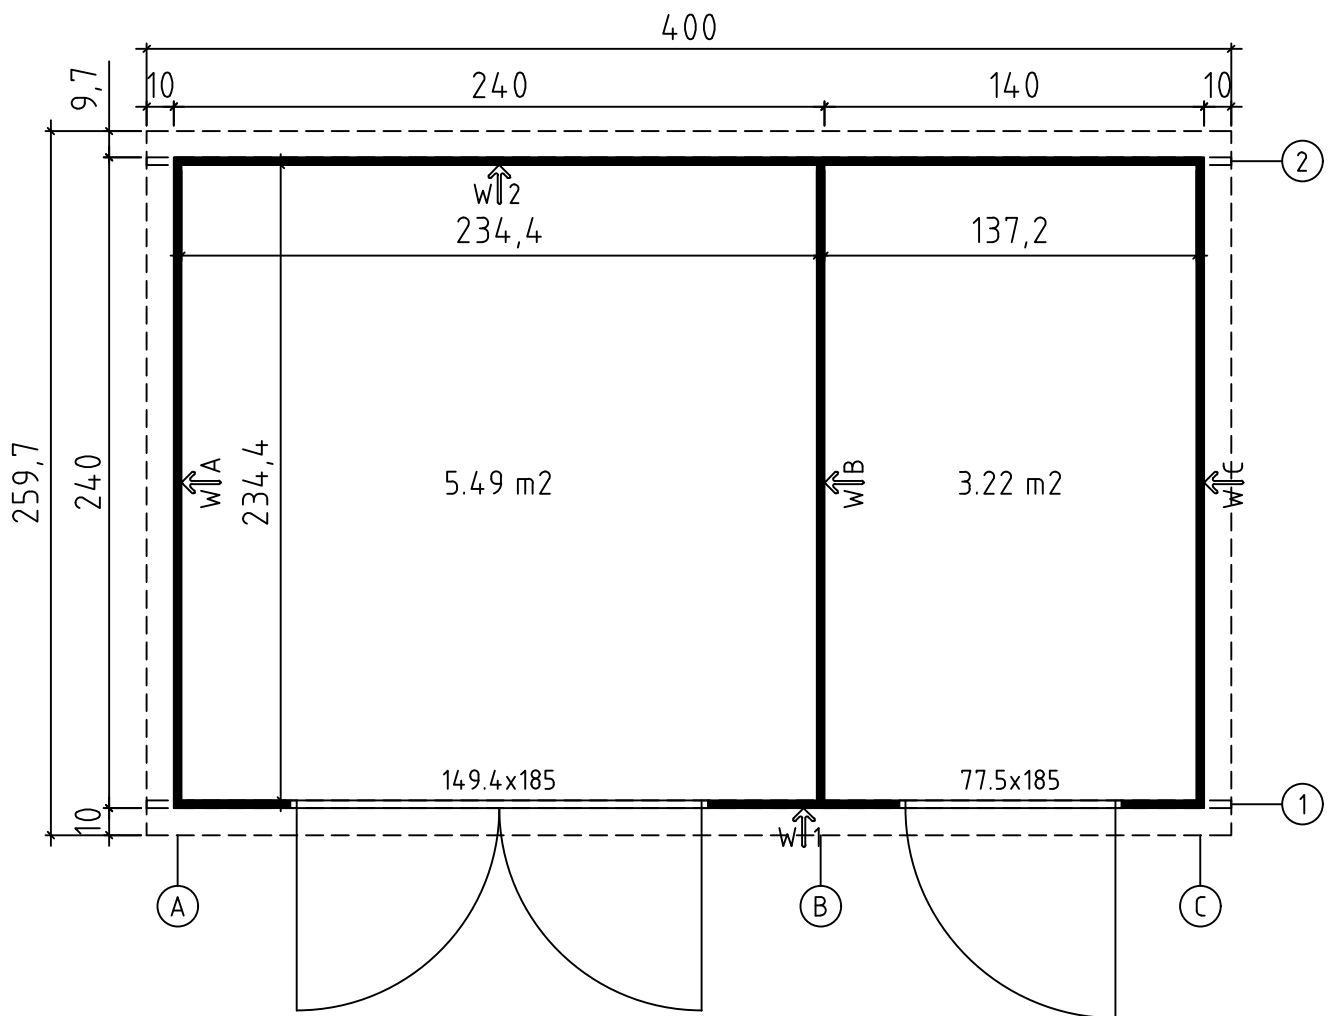

Art. Nr. 2851696

Groundplan - Grundplan - Plan de masse -
Planimetria - Plattegrond - Põhiplaan