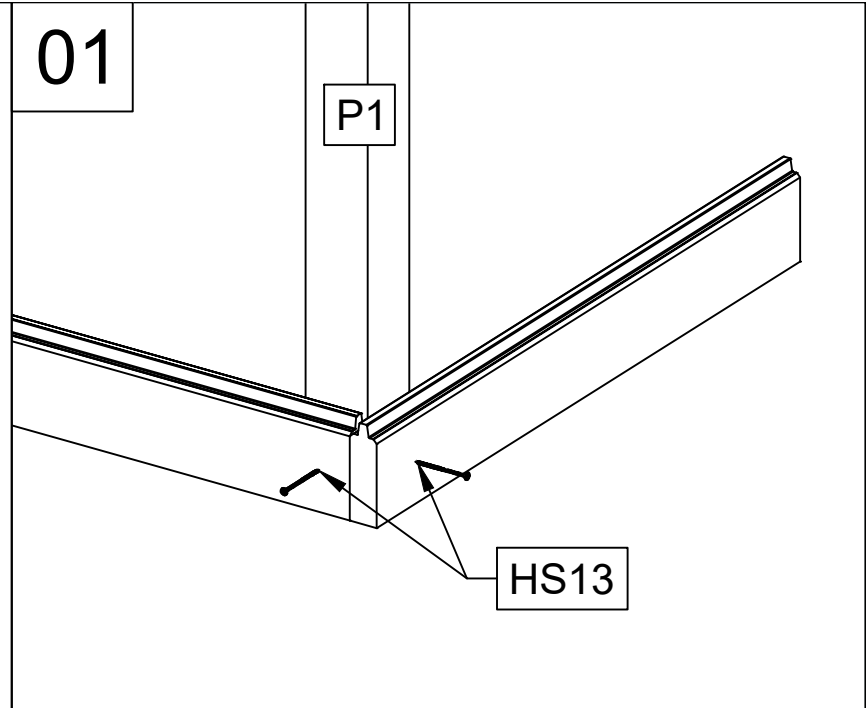

Art. Nr. 2851696