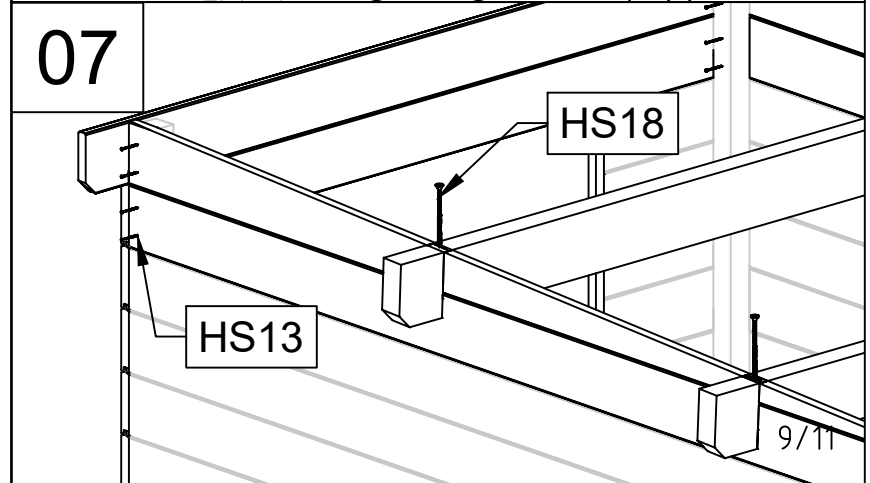

Art. Nr. 2851696