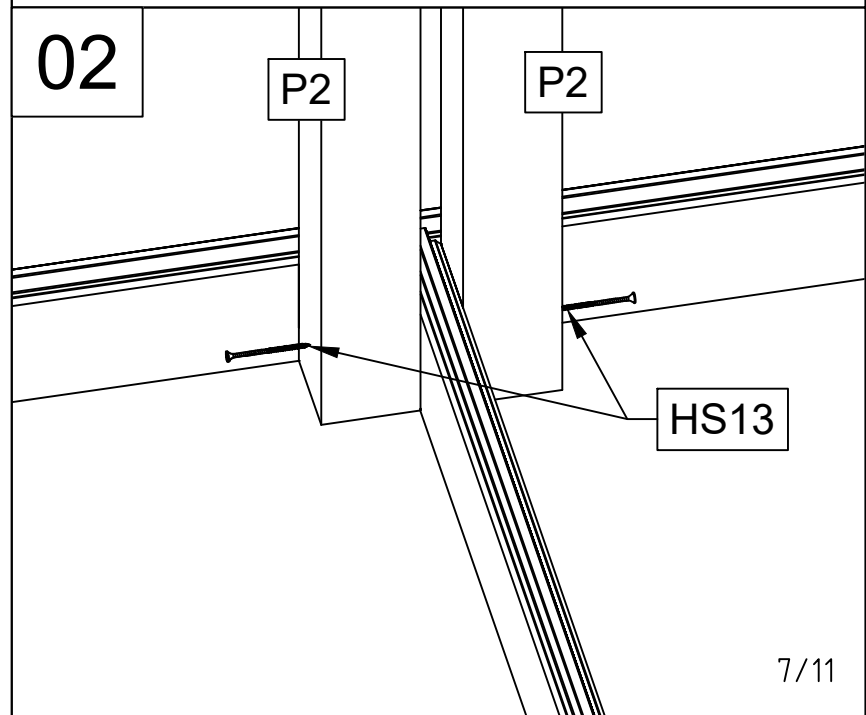

Art. Nr. 2851696