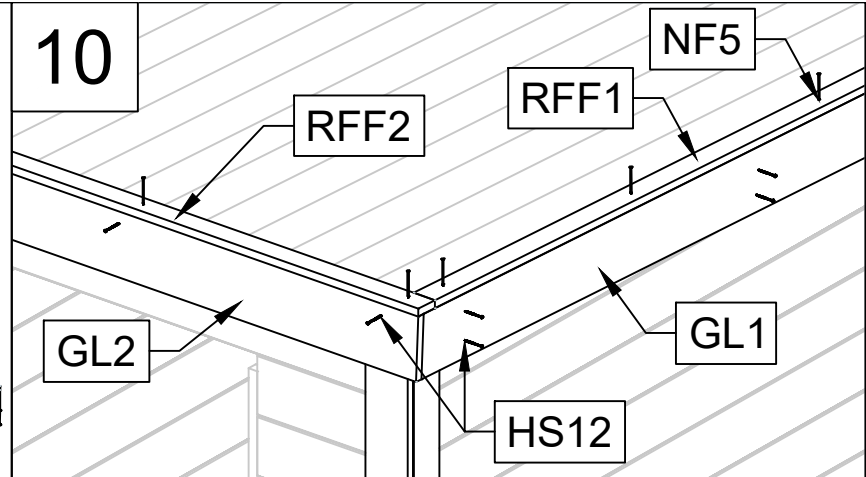

Art. Nr. 2851696

Pos	12.10.2021	Piece list - Stückliste - Liste des pièces - Elementi - Stuklijst - Tükítabel 14.94x1850 TUK.3.030.XVP.MX28 XGA+28	1/2	Q	P (mm)	L (mm)
						
						 1418x1794 mm
1	Upper door jamb - Türrahmen oben - Cadre de porte supérieur - Telaio superiore della porta - Bovendorpel - Ukse ülemine leng		1	66x100	1628	
2	Left door jamb - Türrahmen links - Cadre de porte gauche - Telaio montante sinistro della porta - Linkerstijl deurframe - Ukse vasak leng		1	66x80	1850	
3	Right door jamb - Türrahmen rechts - Cadre de porte droit - Telaio montante destro della porta - Rechterstijl deurframe - Ukse parem leng		1	66x80	1850	
4	Doorstep - Swelle - Barre de seuil - Soglia della porta - Deurdorpel - Lävepakk		1	18x18	1418	
5	Connection strip - Deckleiste - Baguette de battement - Profilo verticale della porta - Stulplijst - kokkuvaltšiliist		1	13x32	1812	

Pos	12.10.2021	Piece list - Stückliste - Liste des pièces - Elementi - Stuklijst - Tükitabel 775x1850 UK.3.030.XVP.MX28 XGA+28	1/2	Q	P (mm)	L (mm)
		  <p>702x1793 mm</p>				
1		Upper door jamb - Türrahmen oben - Cadre de porte supérieur - Telaio superiore della porta - Bovendorpel - Ukse ülemine leng		1	66x100	722
2		Left door jamb - Türrahmen links - Cadre de porte gauche - Telaio montante sinistro della porta - Linkerstijl deurframe - Ukse vasak leng		1	66x80	1850
3		Right door jamb - Türrahmen rechts - Cadre de porte droit - Telaio montante destro della porta - Rechterstijl deurframe - Ukse parem leng		1	66x80	1850
4		Doorstep - Swelle - Barre de seuil - Soglia della porta - Deurdorpel - Lävepak		1	18x18	702