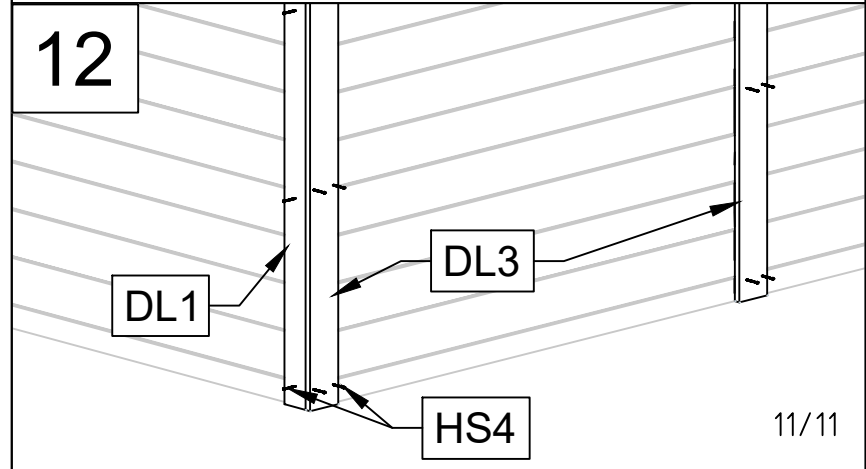

Art. Nr. 2851696

Pos	12.10.2021	Piece list - Stückliste - Liste des pièces - Elementi - Stuklijst - Tükítabel 14.94x1850 TUK.3.030.XVP.MX28 XGA+28	1/2	Q	P (mm)	L (mm)
						
						 1418x1794 mm
1	Upper door jamb - Türrahmen oben - Cadre de porte supérieur - Telaio superiore della porta - Bovendorpel - Ukse ülemine leng		1	66x100	1628	
2	Left door jamb - Türrahmen links - Cadre de porte gauche - Telaio montante sinistro della porta - Linkerstijl deurframe - Ukse vasak leng		1	66x80	1850	
3	Right door jamb - Türrahmen rechts - Cadre de porte droit - Telaio montante destro della porta - Rechterstijl deurframe - Ukse parem leng		1	66x80	1850	
4	Doorstep - Swelle - Barre de seuil - Soglia della porta - Deurdorpel - Lävepakk		1	18x18	1418	
5	Connection strip - Deckleiste - Baguette de battement - Profilo verticale della porta - Stulplijst - kokkuvaltšiliist		1	13x32	1812	

Pos	12.10.2021	Piece list - Stückliste - Liste des pièces - Elementi - Stuklijst - Tükitabel 775x1850 UK.3.030.XVP.MX28 XGA+28	1/2	Q	P (mm)	L (mm)
		  <p>702x1793 mm</p>				
1		Upper door jamb - Türrahmen oben - Cadre de porte supérieur - Telaio superiore della porta - Bovendorpel - Ukse ülemine leng		1	66x100	722
2		Left door jamb - Türrahmen links - Cadre de porte gauche - Telaio montante sinistro della porta - Linkerstijl deurframe - Ukse vasak leng		1	66x80	1850
3		Right door jamb - Türrahmen rechts - Cadre de porte droit - Telaio montante destro della porta - Rechterstijl deurframe - Ukse parem leng		1	66x80	1850
4		Doorstep - Swelle - Barre de seuil - Soglia della porta - Deurdorpel - Lävepak		1	18x18	702