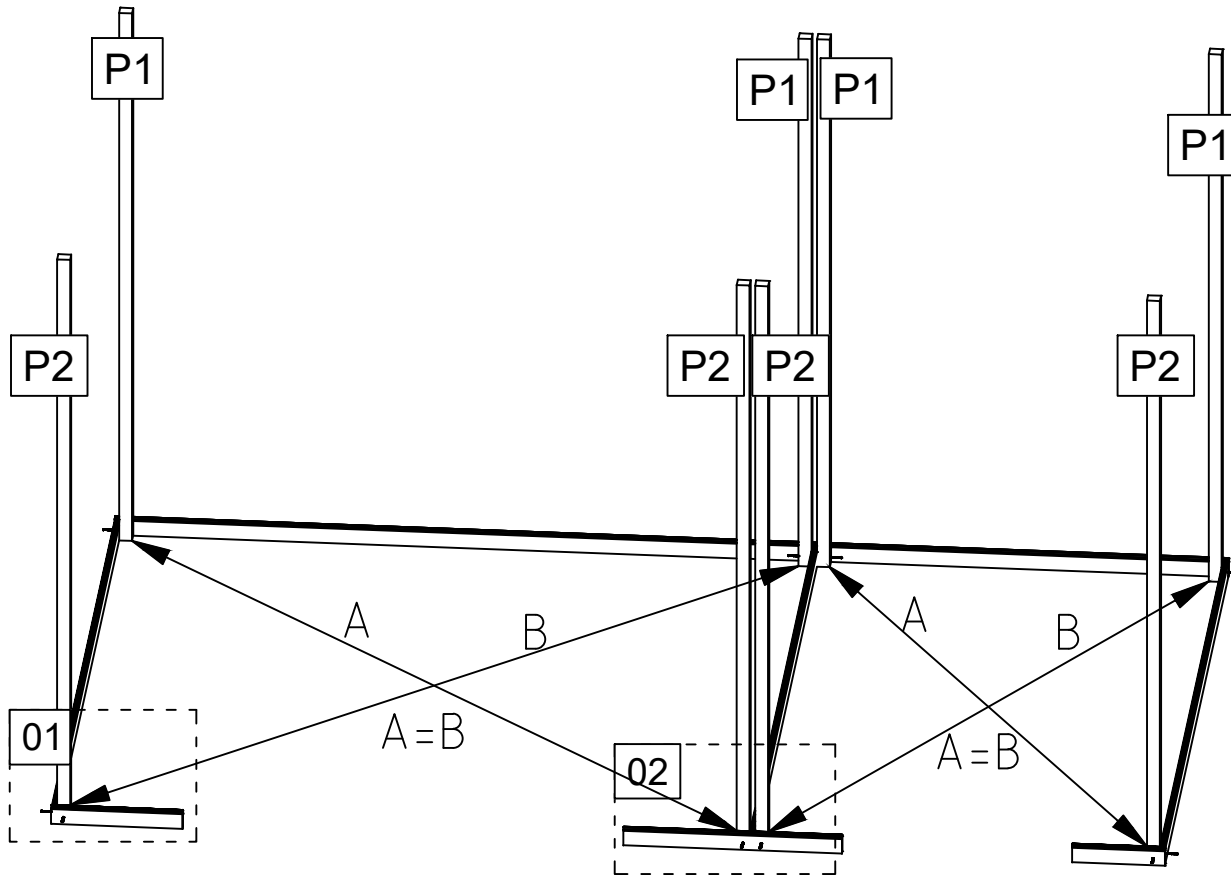

Art. Nr. 2851696