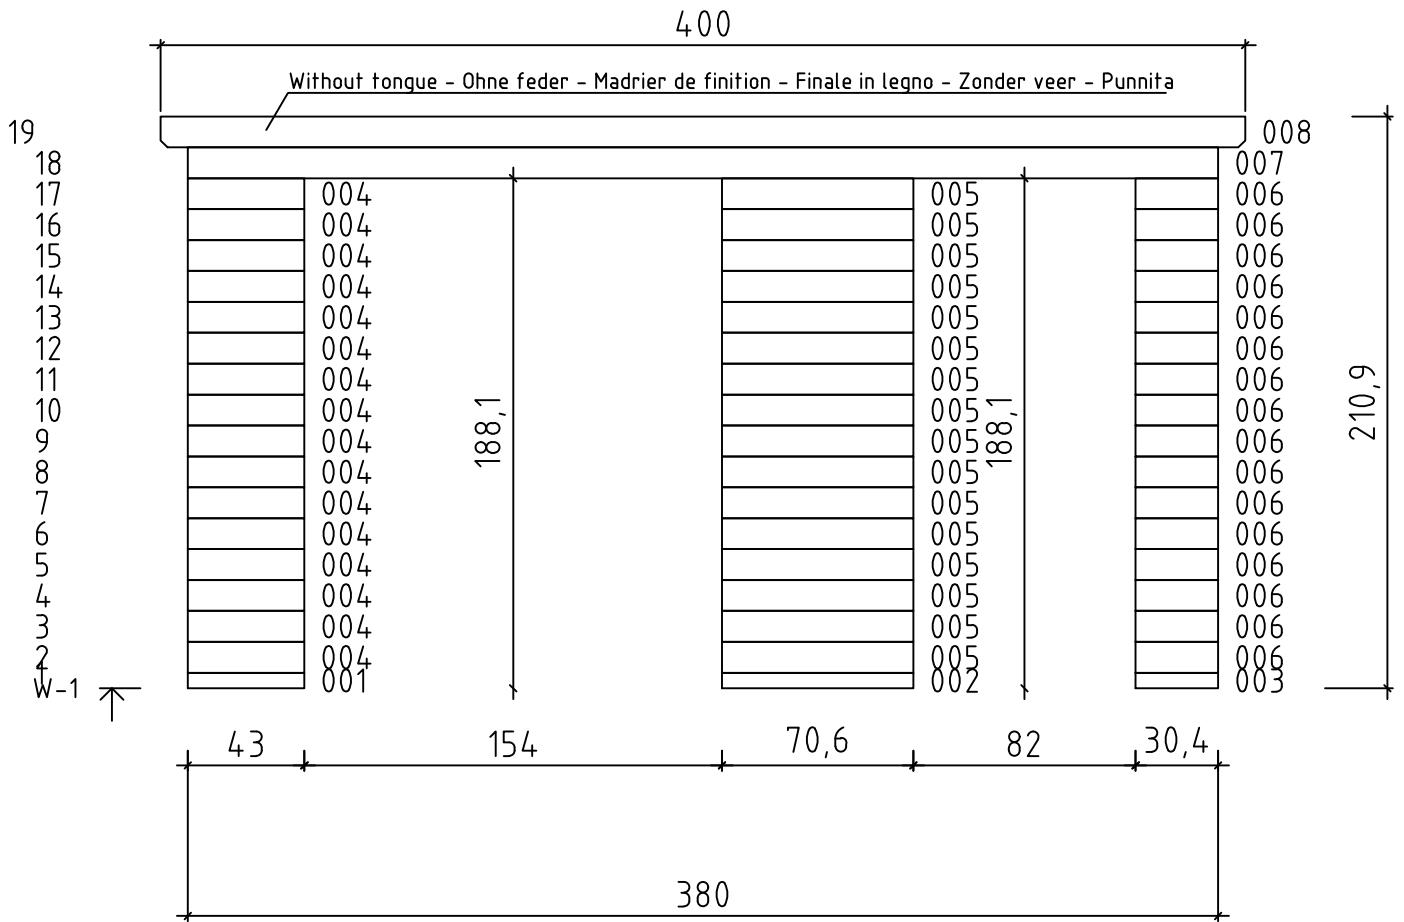

Zambezi 2-room
Art. Nr. 2851696
1/11

Art. Nr. 2851696

Groundplan - Grundplan - Plan de masse -
Planimetria - Plattegrond - Põhiplaan

Art. Nr. 2851696

Art. Nr. 2851696

Pos	28.10.2021 Piece list - Stückliste - Liste des pièces - Elementi - Stuklijst - Tükítabel Art. Nr. 2851696 5/11	Q	P (mm)	L (mm)
001		1	28x57	430
002		1	28x57	706
003		1	28x57	304
004		16	28x114	430
005		16	28x114	706
006		16	28x114	304
007		17	28x114	3800
008		2	28x114	4000
009		1	28x57	3800
010		3	28x57	2344
011		48	28x114	2344
WA-1		1		
WB-1		1		
WC-1		1		
A-PR1	Roof beam - Dachbalken - Panne de toit - Perlina del tetto - Gordingen / dakbalk - Pärlin 	2	44x120	4000
DB	Roof boards - Dachbretter - Voliges - Perlina per tetto - Dakhout - Katuselaud 	45+1	90x15	2600
RFF1	Roofing felt fillet - Dachpappenleiste - Baguette de fixation du feutre bitumeux - Asse per fissaggio guaina bituminosa - Afdekljst asfaltpapier - Katusepapiiist 	2	15x45	2620
RFF2	Roofing felt fillet - Dachpappenleiste - Baguette de fixation du feutre bitumeux - Asse per fissaggio guaina bituminosa - Afdekljst asfaltpapier - Katusepapiiist 	1	15x45	4030
DL1	Corner fillet - Deckleiste - Profils de finition angles a l'exterieur - Massello d'angolo - (hoek)lijst - Nurgaliist 	2	15x70	1881
DL2	Corner fillet - Deckleiste - Profils de finition angles a l'exterieur - Massello d'angolo - (hoek)lijst - Nurgaliist 	2	15x70	1995
DL3	Corner fillet - Deckleiste - Profils de finition angles a l'exterieur - Massello d'angolo - (hoek)lijst - Nurgaliist 	3	15x90	1995
DL4	Corner fillet - Deckleiste - Profils de finition angles a l'exterieur - Massello d'angolo - (hoek)lijst - Nurgaliist 	3	15x90	2100
P1	Post - Pfosten - Poteau - Piede registrabile - Stijl - Post 	4	44x44	1970