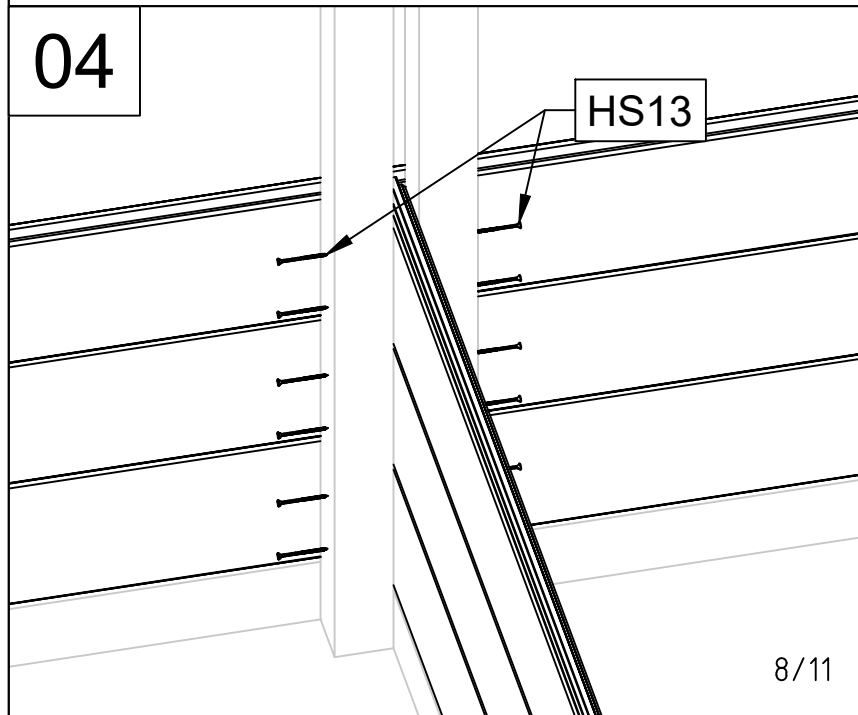

Art. Nr. 2851696

03

HS13

04

HS13