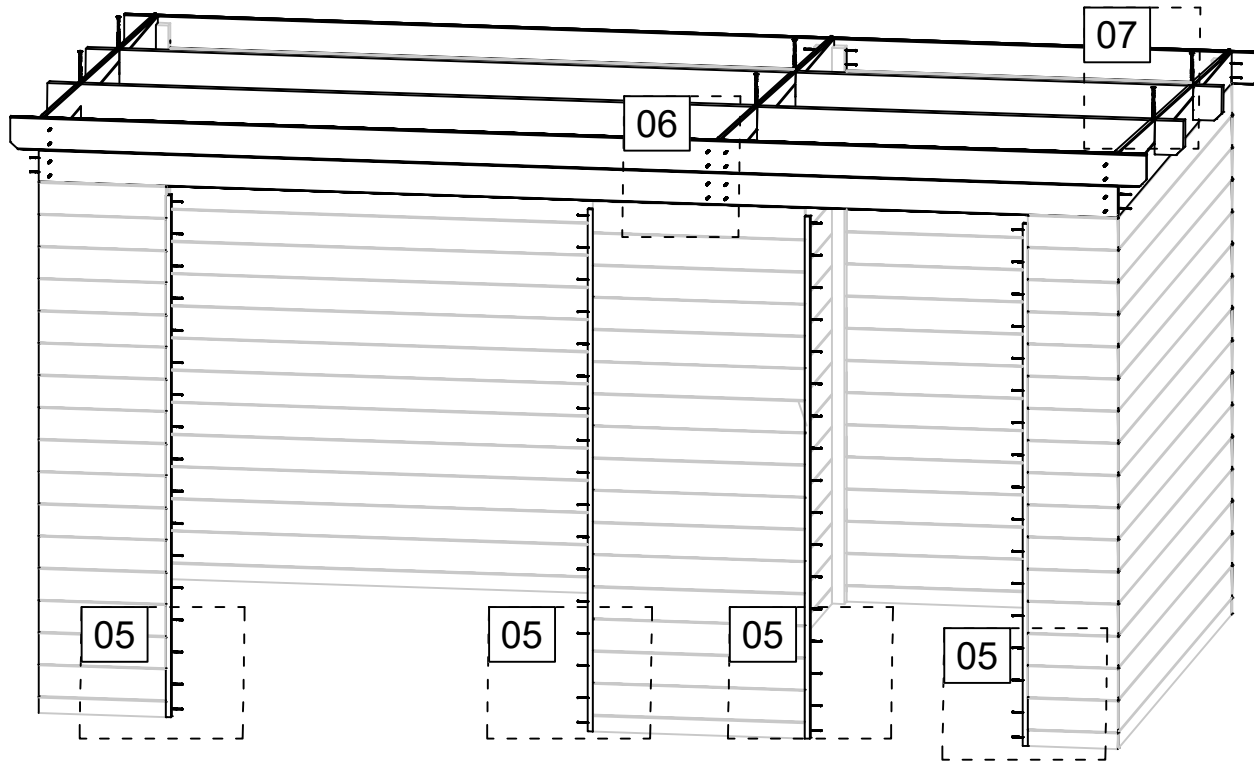

Art. Nr. 2851696