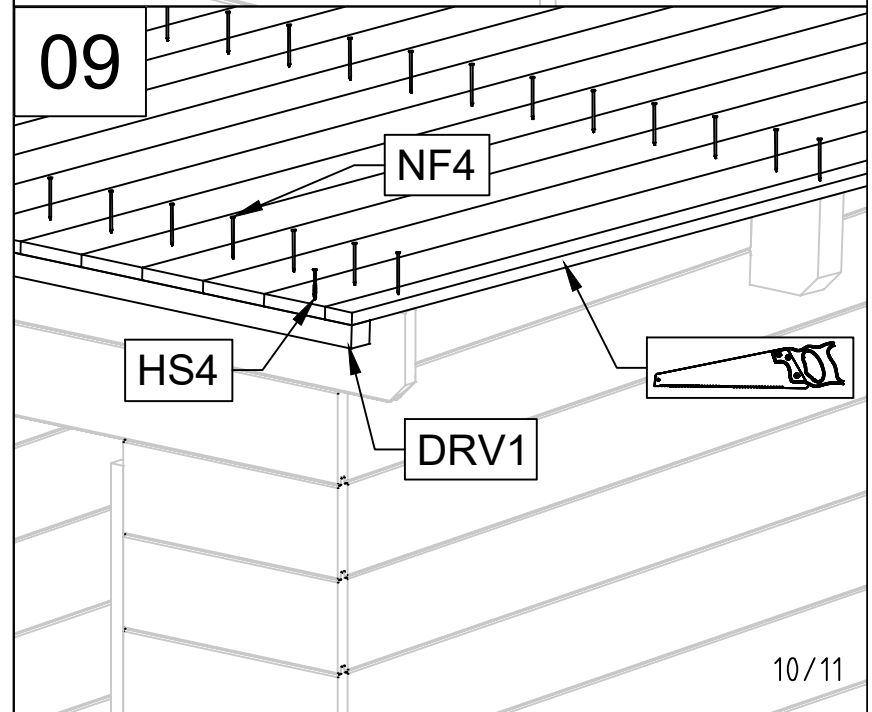

Art. Nr. 2851696

Pos	12.10.2021	Piece list - Stückliste - Liste des pièces - Elementi - Stuklijst - Tükítabel 14.94x1850 TUK.3.030.XVP.MX28 XGA+28	1/2	Q	P (mm)	L (mm)
						
						 1418x1794 mm
1	Upper door jamb - Türrahmen oben - Cadre de porte supérieur - Telaio superiore della porta - Bovendorpel - Ukse ülemine leng		1	66x100	1628	
2	Left door jamb - Türrahmen links - Cadre de porte gauche - Telaio montante sinistro della porta - Linkerstijl deurframe - Ukse vasak leng		1	66x80	1850	
3	Right door jamb - Türrahmen rechts - Cadre de porte droit - Telaio montante destro della porta - Rechterstijl deurframe - Ukse parem leng		1	66x80	1850	
4	Doorstep - Swelle - Barre de seuil - Soglia della porta - Deurdorpel - Lävepakk		1	18x18	1418	
5	Connection strip - Deckleiste - Baguette de battement - Profilo verticale della porta - Stulplijst - kokkuvaltšiliist		1	13x32	1812	

Pos	12.10.2021	Piece list - Stückliste - Liste des pièces - Elementi - Stuklijst - Tükitabel 775x1850 UK.3.030.XVP.MX28 XGA+28	1/2	Q	P (mm)	L (mm)
		  <p>702x1793 mm</p>				
1		Upper door jamb - Türrahmen oben - Cadre de porte supérieur - Telaio superiore della porta - Bovendorpel - Ukse ülemine leng		1	66x100	722
2		Left door jamb - Türrahmen links - Cadre de porte gauche - Telaio montante sinistro della porta - Linkerstijl deurframe - Ukse vasak leng		1	66x80	1850
3		Right door jamb - Türrahmen rechts - Cadre de porte droit - Telaio montante destro della porta - Rechterstijl deurframe - Ukse parem leng		1	66x80	1850
4		Doorstep - Swelle - Barre de seuil - Soglia della porta - Deurdorpel - Lävepak		1	18x18	702