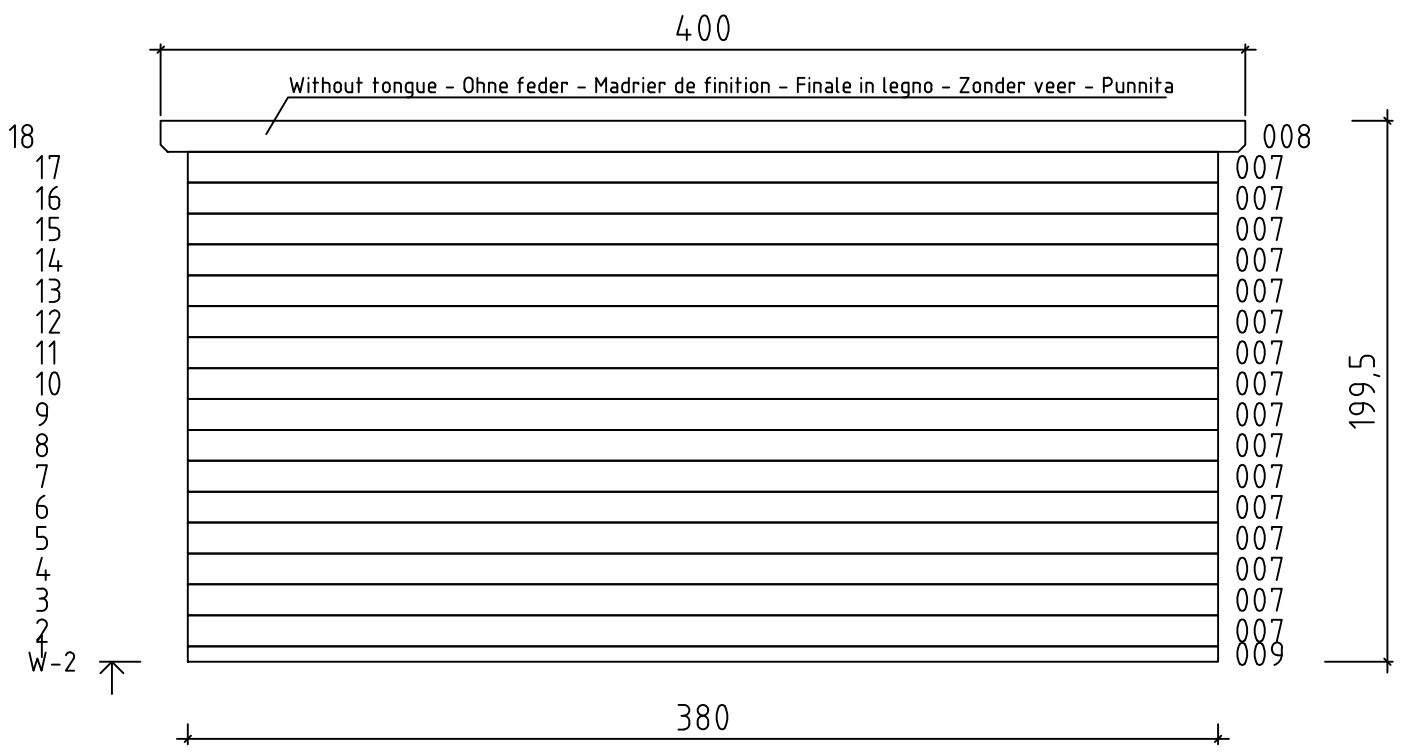

Zambezi 2-room
Art. Nr. 2851696
1/11

Art. Nr. 2851696

Groundplan - Grundplan - Plan de masse -
Planimetria - Plattegrond - Põhiplaan

Art. Nr. 2851696

Art. Nr. 2851696

Pos	28.10.2021 Piece list - Stückliste - Liste des pièces - Elementi - Stuklijst - Tükítabel Art. Nr. 2851696 5/11	Q	P (mm)	L (mm)
001		1	28x57	430
002		1	28x57	706
003		1	28x57	304
004		16	28x114	430
005		16	28x114	706
006		16	28x114	304
007		17	28x114	3800
008		2	28x114	4000
009		1	28x57	3800
010		3	28x57	2344
011		48	28x114	2344
WA-1		1		
WB-1		1		
WC-1		1		
A-PR1	Roof beam - Dachbalken - Panne de toit - Perlina del tetto - Gordingen / dakbalk - Pärlin 	2	44x120	4000
DB	Roof boards - Dachbretter - Voliges - Perlina per tetto - Dakhout - Katuselaud 	45+1	90x15	2600
RFF1	Roofing felt fillet - Dachpappenleiste - Baguette de fixation du feutre bitumeux - Asse per fissaggio guaina bituminosa - Afdekljst asfaltpapier - Katusepapiiist 	2	15x45	2620
RFF2	Roofing felt fillet - Dachpappenleiste - Baguette de fixation du feutre bitumeux - Asse per fissaggio guaina bituminosa - Afdekljst asfaltpapier - Katusepapiiist 	1	15x45	4030
DL1	Corner fillet - Deckleiste - Profils de finition angles a l'exterieur - Massello d'angolo - (hoek)lijst - Nurgaliist 	2	15x70	1881
DL2	Corner fillet - Deckleiste - Profils de finition angles a l'exterieur - Massello d'angolo - (hoek)lijst - Nurgaliist 	2	15x70	1995
DL3	Corner fillet - Deckleiste - Profils de finition angles a l'exterieur - Massello d'angolo - (hoek)lijst - Nurgaliist 	3	15x90	1995
DL4	Corner fillet - Deckleiste - Profils de finition angles a l'exterieur - Massello d'angolo - (hoek)lijst - Nurgaliist 	3	15x90	2100
P1	Post - Pfosten - Poteau - Piede registrabile - Stijl - Post 	4	44x44	1970