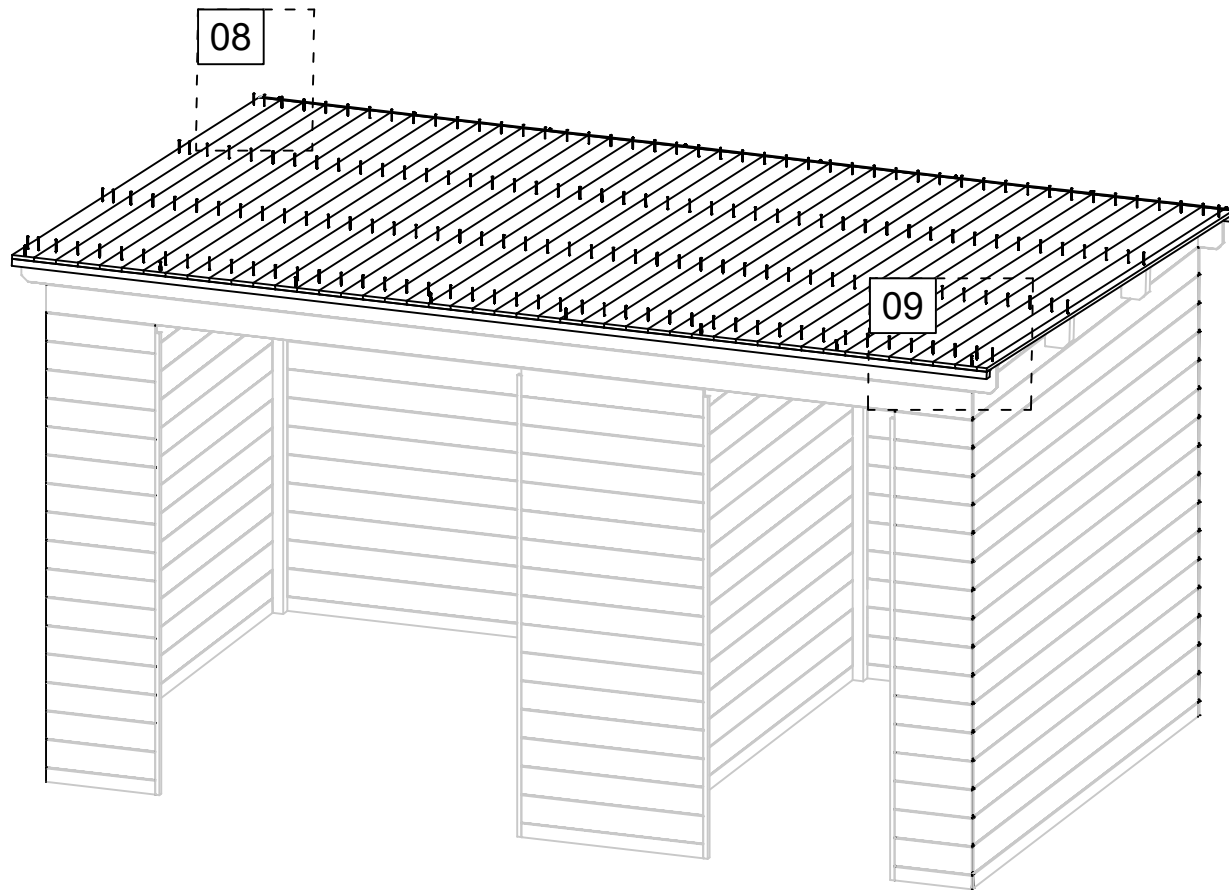

Art. Nr. 2851696

Pos	12.10.2021	Piece list - Stückliste - Liste des pièces - Elementi - Stuklijst - Tükítabel 14.94x1850 TUK.3.030.XVP.MX28 XGA+28	1/2	Q	P (mm)	L (mm)
						
						 1418x1794 mm
1	Upper door jamb - Türrahmen oben - Cadre de porte supérieur - Telaio superiore della porta - Bovendorpel - Ukse ülemine leng		1	66x100	1628	
2	Left door jamb - Türrahmen links - Cadre de porte gauche - Telaio montante sinistro della porta - Linkerstijl deurframe - Ukse vasak leng		1	66x80	1850	
3	Right door jamb - Türrahmen rechts - Cadre de porte droit - Telaio montante destro della porta - Rechterstijl deurframe - Ukse parem leng		1	66x80	1850	
4	Doorstep - Swelle - Barre de seuil - Soglia della porta - Deurdorpel - Lävepakk		1	18x18	1418	
5	Connection strip - Deckleiste - Baguette de battement - Profilo verticale della porta - Stulplijst - kokkuvaltšiliist		1	13x32	1812	

Pos	12.10.2021	Piece list - Stückliste - Liste des pièces - Elementi - Stuklijst - Tükitabel 775x1850 UK.3.030.XVP.MX28 XGA+28	1/2	Q	P (mm)	L (mm)
		  <p>702x1793 mm</p>				
1		Upper door jamb - Türrahmen oben - Cadre de porte supérieur - Telaio superiore della porta - Bovendorpel - Ukse ülemine leng		1	66x100	722
2		Left door jamb - Türrahmen links - Cadre de porte gauche - Telaio montante sinistro della porta - Linkerstijl deurframe - Ukse vasak leng		1	66x80	1850
3		Right door jamb - Türrahmen rechts - Cadre de porte droit - Telaio montante destro della porta - Rechterstijl deurframe - Ukse parem leng		1	66x80	1850
4		Doorstep - Swelle - Barre de seuil - Soglia della porta - Deurdorpel - Lävepak		1	18x18	702