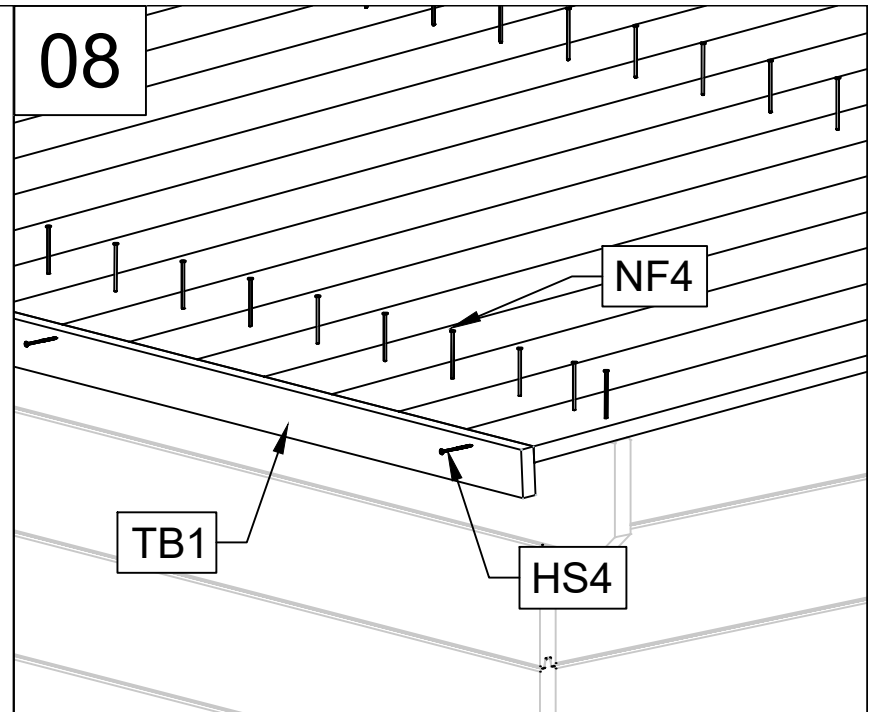

Art. Nr. 2851696

Pos	12.10.2021	Piece list - Stückliste - Liste des pièces - Elementi - Stuklijst - Tükítabel 14.94x1850 TUK.3.030.XVP.MX28 XGA+28	1/2	Q	P (mm)	L (mm)
						
						 1418x1794 mm
1	Upper door jamb - Türrahmen oben - Cadre de porte supérieur - Telaio superiore della porta - Bovendorpel - Ukse ülemine leng		1	66x100	1628	
2	Left door jamb - Türrahmen links - Cadre de porte gauche - Telaio montante sinistro della porta - Linkerstijl deurframe - Ukse vasak leng		1	66x80	1850	
3	Right door jamb - Türrahmen rechts - Cadre de porte droit - Telaio montante destro della porta - Rechterstijl deurframe - Ukse parem leng		1	66x80	1850	
4	Doorstep - Swelle - Barre de seuil - Soglia della porta - Deurdorpel - Lävepakk		1	18x18	1418	
5	Connection strip - Deckleiste - Baguette de battement - Profilo verticale della porta - Stulplijst - kokkuvaltšiliist		1	13x32	1812	

Pos	12.10.2021	Piece list - Stückliste - Liste des pièces - Elementi - Stuklijst - Tükitabel 775x1850 UK.3.030.XVP.MX28 XGA+28	1/2	Q	P (mm)	L (mm)
		  <p>702x1793 mm</p>				
1		Upper door jamb - Türrahmen oben - Cadre de porte supérieur - Telaio superiore della porta - Bovendorpel - Ukse ülemine leng		1	66x100	722
2		Left door jamb - Türrahmen links - Cadre de porte gauche - Telaio montante sinistro della porta - Linkerstijl deurframe - Ukse vasak leng		1	66x80	1850
3		Right door jamb - Türrahmen rechts - Cadre de porte droit - Telaio montante destro della porta - Rechterstijl deurframe - Ukse parem leng		1	66x80	1850
4		Doorstep - Swelle - Barre de seuil - Soglia della porta - Deurdorpel - Lävepak		1	18x18	702