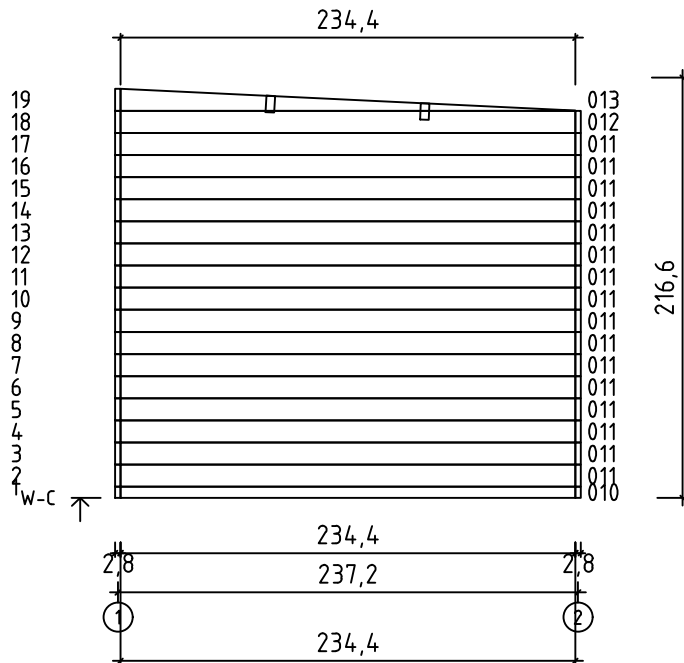

Art. Nr. 2851696