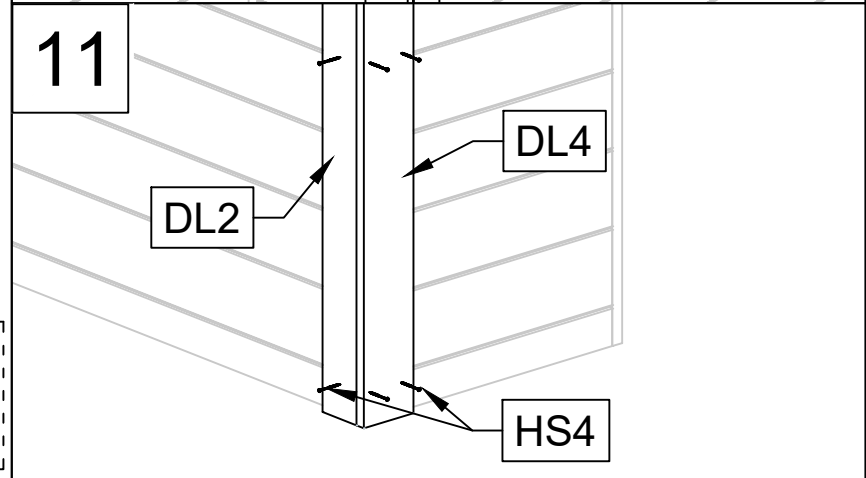

Art. Nr. 2851696

Pos	12.10.2021	Piece list - Stückliste - Liste des pièces - Elementi - Stuklijst - Tükítabel 14.94x1850 TUK.3.030.XVP.MX28 XGA+28	1/2	Q	P (mm)	L (mm)
						
						 1418x1794 mm
1	Upper door jamb - Türrahmen oben - Cadre de porte supérieur - Telaio superiore della porta - Bovendorpel - Ukse ülemine leng		1	66x100	1628	
2	Left door jamb - Türrahmen links - Cadre de porte gauche - Telaio montante sinistro della porta - Linkerstijl deurframe - Ukse vasak leng		1	66x80	1850	
3	Right door jamb - Türrahmen rechts - Cadre de porte droit - Telaio montante destro della porta - Rechterstijl deurframe - Ukse parem leng		1	66x80	1850	
4	Doorstep - Swelle - Barre de seuil - Soglia della porta - Deurdorpel - Lävepakk		1	18x18	1418	
5	Connection strip - Deckleiste - Baguette de battement - Profilo verticale della porta - Stulplijst - kokkuvaltšiliist		1	13x32	1812	

Pos	12.10.2021	Piece list - Stückliste - Liste des pièces - Elementi - Stuklijst - Tükitabel 775x1850 UK.3.030.XVP.MX28 XGA+28	1/2	Q	P (mm)	L (mm)
		  <p>702x1793 mm</p>				
1		Upper door jamb - Türrahmen oben - Cadre de porte supérieur - Telaio superiore della porta - Bovendorpel - Ukse ülemine leng		1	66x100	722
2		Left door jamb - Türrahmen links - Cadre de porte gauche - Telaio montante sinistro della porta - Linkerstijl deurframe - Ukse vasak leng		1	66x80	1850
3		Right door jamb - Türrahmen rechts - Cadre de porte droit - Telaio montante destro della porta - Rechterstijl deurframe - Ukse parem leng		1	66x80	1850
4		Doorstep - Swelle - Barre de seuil - Soglia della porta - Deurdorpel - Lävepak		1	18x18	702