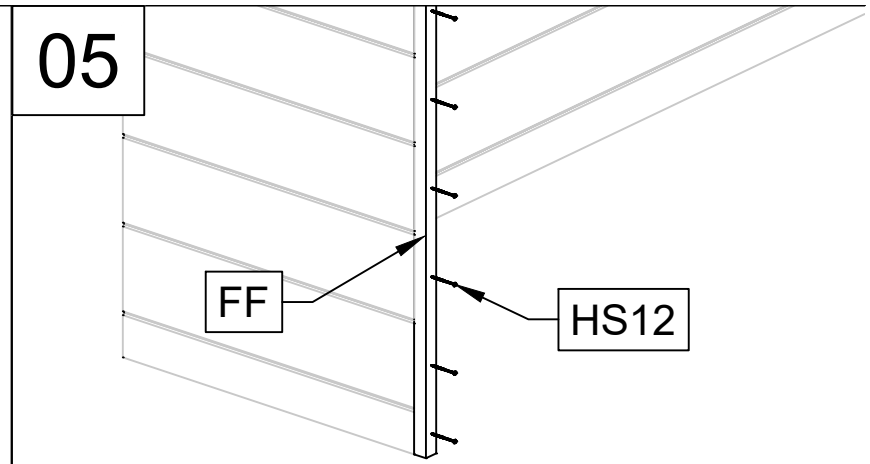

Art. Nr. 2851696