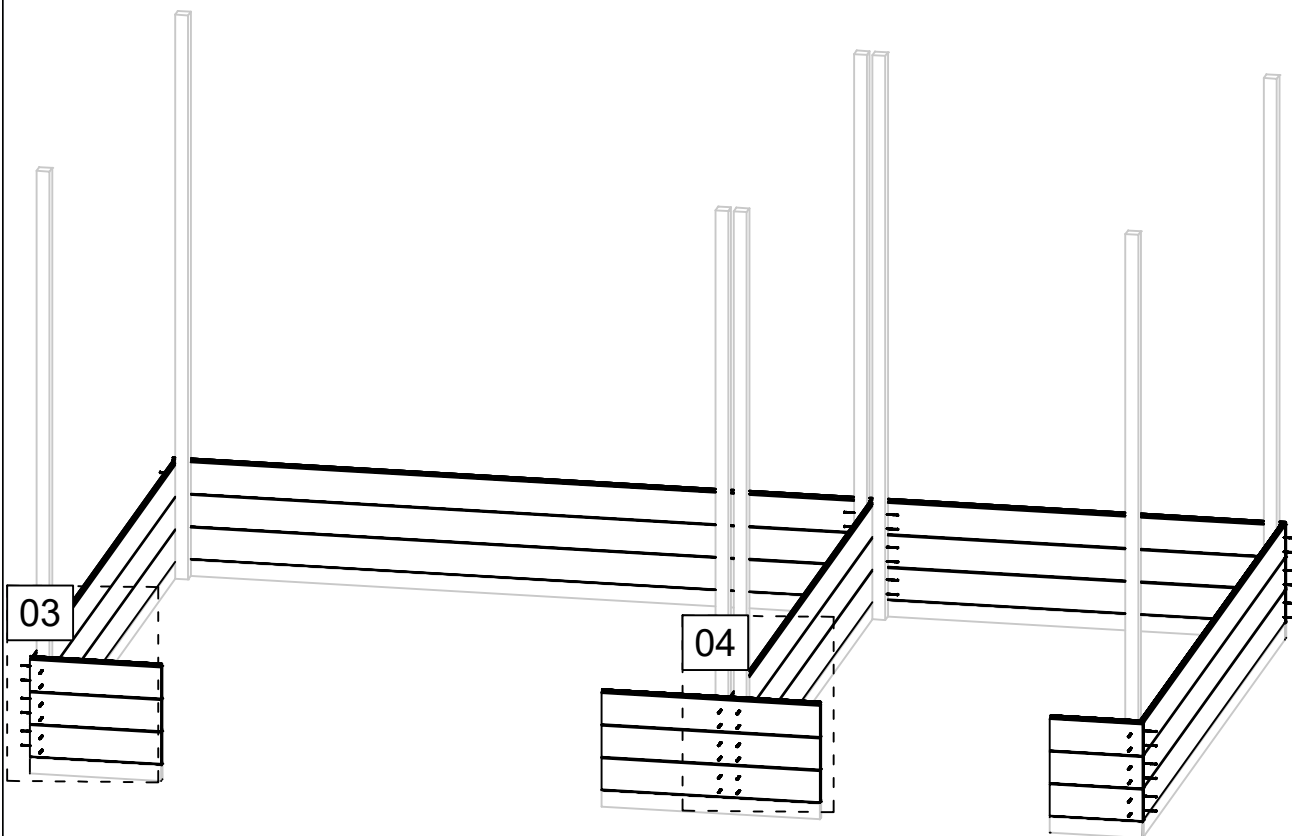

Art. Nr. 2851696