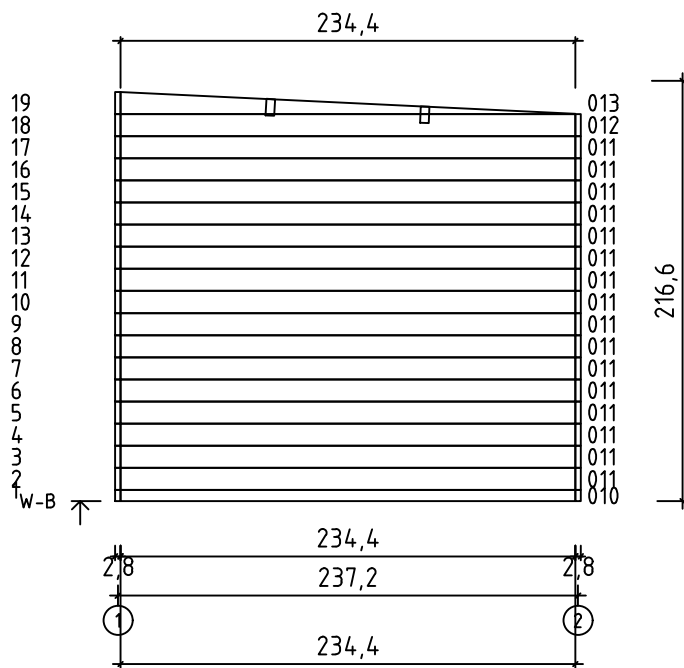

Art. Nr. 2851696