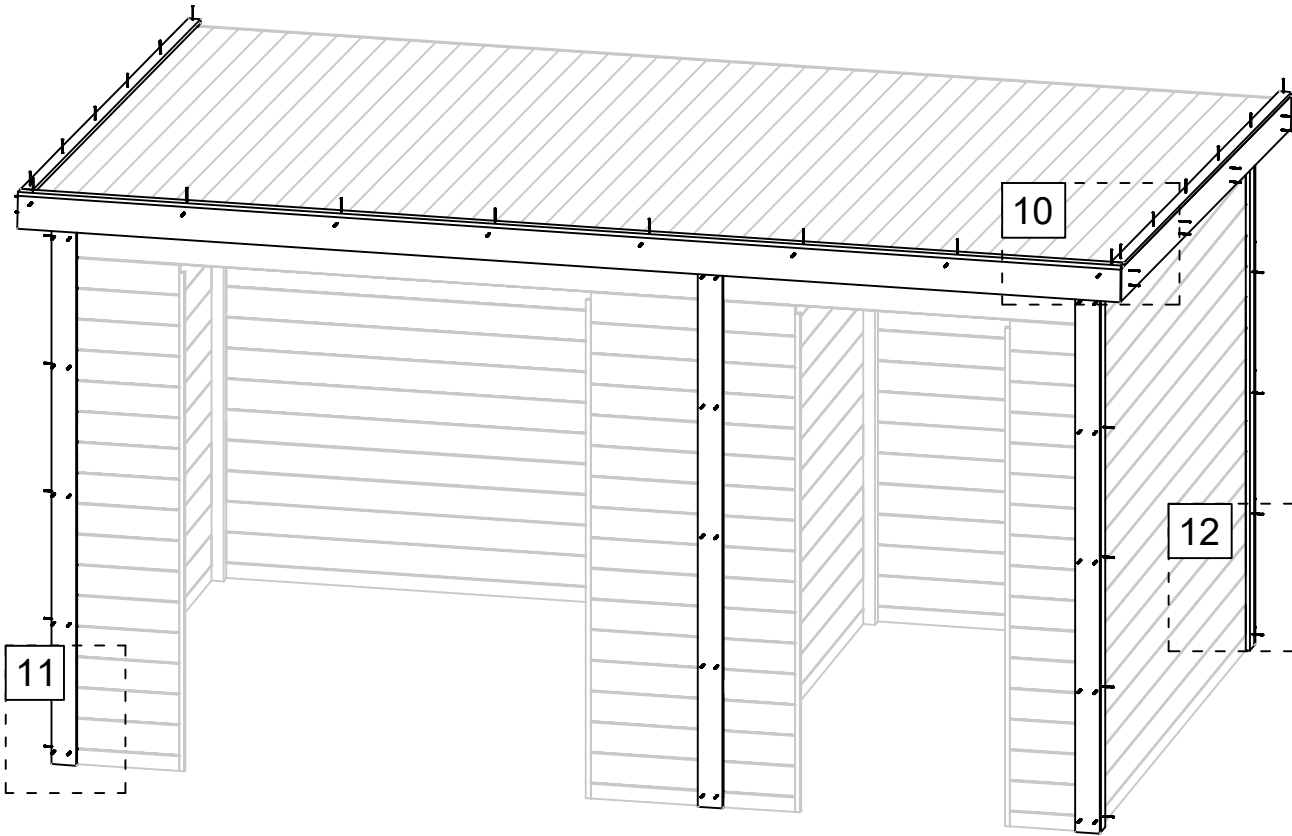

Art. Nr. 2851696

Pos	12.10.2021	Piece list - Stückliste - Liste des pièces - Elementi - Stuklijst - Tükítabel 14.94x1850 TUK.3.030.XVP.MX28 XGA+28	1/2	Q	P (mm)	L (mm)
						
						 1418x1794 mm
1	Upper door jamb - Türrahmen oben - Cadre de porte supérieur - Telaio superiore della porta - Bovendorpel - Ukse ülemine leng		1	66x100	1628	
2	Left door jamb - Türrahmen links - Cadre de porte gauche - Telaio montante sinistro della porta - Linkerstijl deurframe - Ukse vasak leng		1	66x80	1850	
3	Right door jamb - Türrahmen rechts - Cadre de porte droit - Telaio montante destro della porta - Rechterstijl deurframe - Ukse parem leng		1	66x80	1850	
4	Doorstep - Swelle - Barre de seuil - Soglia della porta - Deurdorpel - Lävepakk		1	18x18	1418	
5	Connection strip - Deckleiste - Baguette de battement - Profilo verticale della porta - Stulplijst - kokkuvaltšiliist		1	13x32	1812	

Pos	12.10.2021	Piece list - Stückliste - Liste des pièces - Elementi - Stuklijst - Tükitabel 775x1850 UK.3.030.XVP.MX28 XGA+28	1/2	Q	P (mm)	L (mm)
		  <p>702x1793 mm</p>				
1		Upper door jamb - Türrahmen oben - Cadre de porte supérieur - Telaio superiore della porta - Bovendorpel - Ukse ülemine leng		1	66x100	722
2		Left door jamb - Türrahmen links - Cadre de porte gauche - Telaio montante sinistro della porta - Linkerstijl deurframe - Ukse vasak leng		1	66x80	1850
3		Right door jamb - Türrahmen rechts - Cadre de porte droit - Telaio montante destro della porta - Rechterstijl deurframe - Ukse parem leng		1	66x80	1850
4		Doorstep - Swelle - Barre de seuil - Soglia della porta - Deurdorpel - Lävepak		1	18x18	702