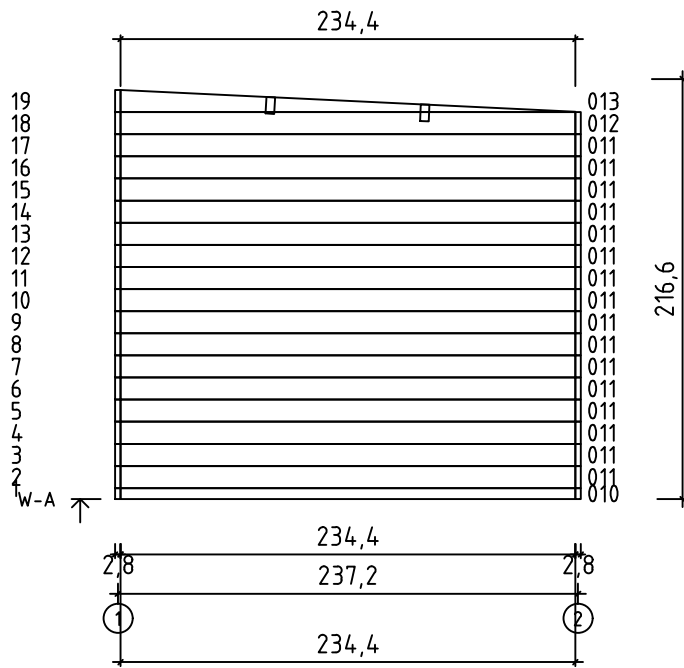

Art. Nr. 2851696