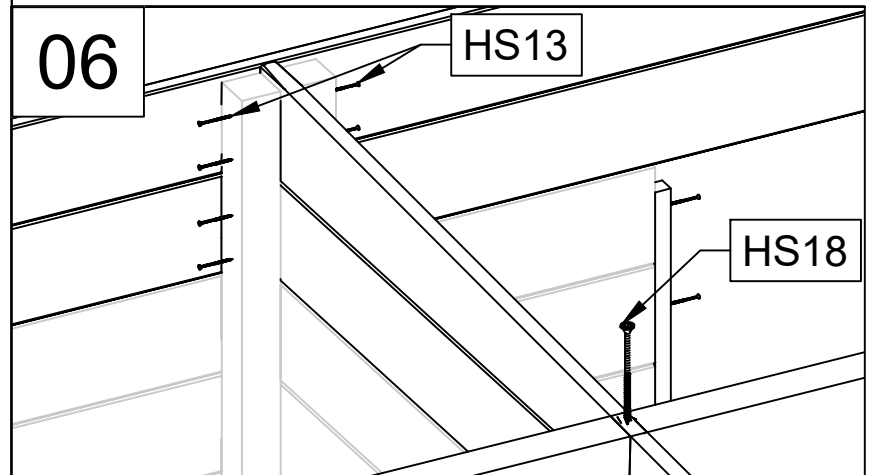

Art. Nr. 2851696