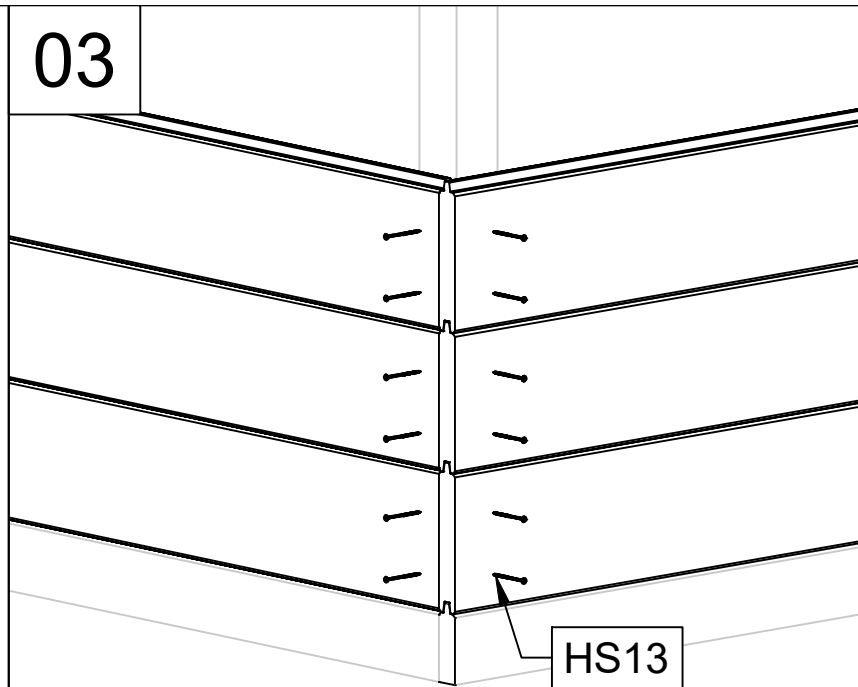

Art. Nr. 2851696

03

HS13

04

HS13