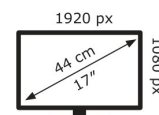

MB17AHG

EAN 4711387005804

Produkt Nummer 90LM08PG-B01170

- 17.3-Zoll-FHD-Panel mit 144 Hz SmoothMotion Bildwiederholfrequenz; unterstützt FreeSync Premium für besonders flüssige Darstellung
- Schlankes, ultradünnes 7-mm-Profil für mühelose Tragbarkeit
- Der L-förmige Standfuß bringt das Display auf die ideale Höhe, so dass es auch als Laptop-Bildschirmverlängerung dienen kann
- Vielfältige Anschlussmöglichkeiten mit zwei vollwertigen USB-C-Anschlüssen auf beiden Seiten des Monitors für ein besseres Kabelmanagement, sowie HDMI und Kopfhöreranschluss
- Mit dem Standard-Stativsockel lässt sich das Display einfach montieren, so dass Sie es bequem auf Augenhöhe betrachten können

ASUS

MB17AHG

12 kWh/1000h

2019/2013

Technische Daten MB17AHG

Bildschirm	
Bildschirmdiagonale:	43,9 cm (17.3")
Display-Auflösung:	1920 x 1080 Pixel
Natives Seitenverhältnis:	16:9
HD-Typ:	Full HD
Panel-Typ:	IPS
Bildschirmform:	Flach
Kontrastverhältnis:	800:1
Maximale Bildwiederholrate:	144 Hz
Anzahl der Farben des Displays:	16,7 Millionen Farben
Typ der Hintergrundbeleuchtung:	LED
Helligkeit (typisch):	300 cd/m ²
Reaktionszeit:	5 ms
Blendfreier Bildschirm:	Ja
Bildwinkel, horizontal:	178°
Bildwinkel, vertikal:	178°
Pixel Abstand:	0,199 x 0,199 mm
Pixeldichte:	127 ppi
Sichtbare Größe (horizontal):	38,2 cm
Sichtbare Größe (vertikal):	21,5 cm
Digital horizontale Frequenz:	30 – 180 kHz
Digital vertikale Frequenz:	60 – 144 Hz
RGB-Farbraum:	sRGB
Farbskala:	100%

Gewicht und Abmessungen	
Gerätebreite (inkl. Fuß):	389,9 mm

Gerätetiefe (inkl. Fuß):	20,6 mm
Gerätehöhe (inkl. Fuß):	249,1 mm
Gewicht (mit Ständer):	1,29 kg

Leistung	
Energieeffizienzklasse (SDR):	E
Energieverbrauch (SDR) pro 1.000 Stunden:	12 kWh
Stromverbrauch (Standardbetrieb):	12 W
Stromverbrauch (aus):	0,5 W
Stromverbrauch (PowerSave):	0,5 W
AC Eingangsspannung:	100 – 240 V
AC Eingangsfrequenz:	50/60 Hz