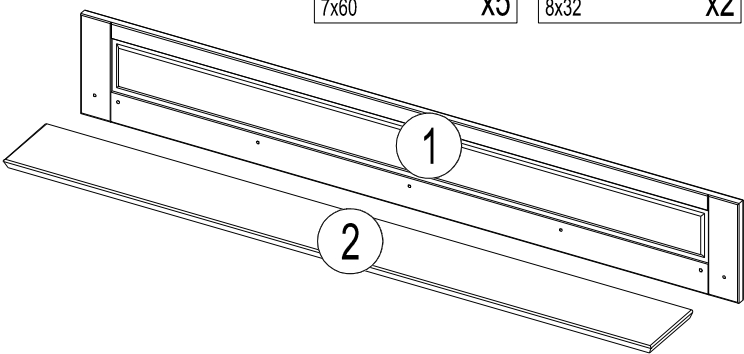

Art. Nr 98254126; 71653124

LKZ 40947

- | | |
|---------------------------------------|-----------------------------------|
| D Montageanleitung | GB Assembly instructions |
| FR Notice de montage | IT Istruzioni di montaggio |
| NL Handleiding voor de montage | PL Instrukcja montażu |
| CZ Montážní návod | SK Návod na montáž |
| HU Szerelési útmutató | RO Instrucțiuni de montaj |
| TR Montaj talimatı | RU Инструкция по монтажу |

1-2

Nº	Size/MaB (mm)	Qty	✓
1	1808x274x24	1	
2	1778x200x24	1	

1

2