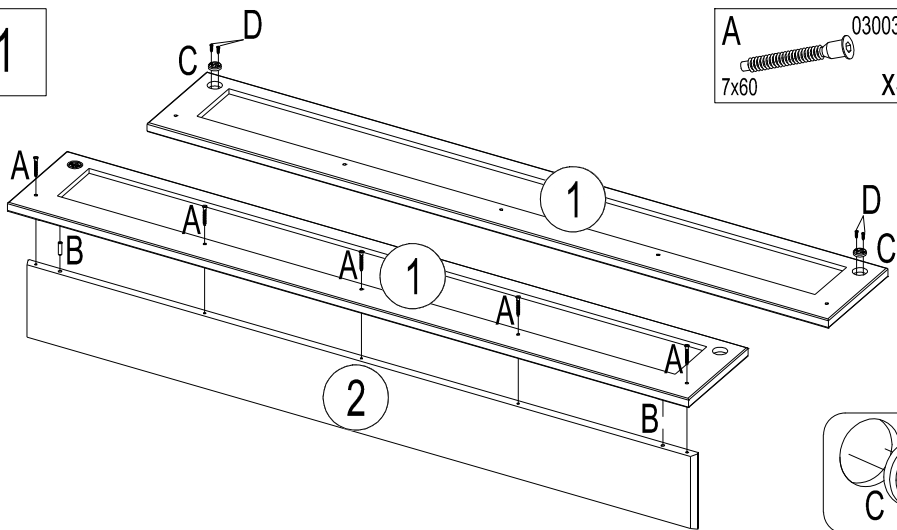

Art. Nr 98254126; 71653124

LKZ 40947

- | | |
|---------------------------------------|-----------------------------------|
| D Montageanleitung | GB Assembly instructions |
| FR Notice de montage | IT Istruzioni di montaggio |
| NL Handleiding voor de montage | PL Instrukcja montażu |
| CZ Montážní návod | SK Návod na montáž |
| HU Szerelési útmutató | RO Instrucțiuni de montaj |
| TR Montaj talimatı | RU Инструкция по монтажу |

1-2

Nº	Size/MaB (mm)	Qty	✓
1	1808x274x24	1	
2	1778x200x24	1	

1

2