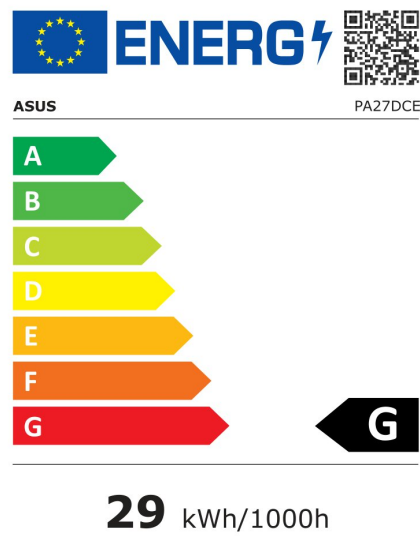

ProArt PA27DCE-K

EAN 4711081905400

Produkt Nummer 90LM0810-B01I70

- 26.9-Zoll 4K (3840 x 2160) HDR OLED-Panel mit RGB-Stripes und 99% DCI-P3-Farbraumabdeckung
- Echte 10-Bit-Farbtiefe und ein Kontrastverhältnis von 1.000.000:1 sorgen für tiefe Schwarztöne und präzise Highlights
- Unterstützung mehrerer HDR-Formate (HDR-10, HLG) für ein lebensechtes Erlebnis und Flexibilität
- Weltweit führende $\Delta E < 1$ Farbleistung und ASUS ProArt Hardware-Kalibrierungstechnologie für die Optimierung der Farbgenauigkeit, Einheitlichkeit und das Zurückschreiben von Farbprofilen
- USB-C unterstützt DisplayPort-Signale, Datenübertragungen und bis zu 80 W Power Delivery an externe Geräte über ein Kabel

2019/2013

Technische Daten ProArt PA27DCE-K

Bildschirm	
Bildschirmdiagonale:	68,3 cm (26.9")
Display-Auflösung:	3840 x 2160 Pixel
Natives Seitenverhältnis:	16:9
Bildschirmtechnologie:	OLED
Touchscreen:	Nein
HD-Typ:	4K Ultra HD
Bildschirmform:	Flach
Kontrastverhältnis:	1000000:1
Maximale Bildwiederholrate:	60 Hz
Anzahl der Farben des Displays:	1,073 Milliarden Farben
Helligkeit (peak):	350 cd/m ²
Helligkeit (typisch):	200 cd/m ²
Reaktionszeit:	0,1 ms
Kontrastverhältnis (dynamisch):	100000000:1
Bildwinkel, horizontal:	178°
Bildwinkel, vertikal:	178°
Pixel Abstand:	0,155 x 0,155 mm
Sichtbare Größe (horizontal):	59,6 cm
Sichtbare Größe (vertikal):	33,5 cm
Bildschirmdiagonale (cm):	68 cm
High Dynamic Range Video (HDR) Unterstützung:	Ja
Technologie mit hohem Dynamikbereich (HDR):	High Dynamic Range 10 (HDR10), Hybrid Log-Gamma (HLG)
RGB-Farbraum:	DCI-P3
Farbskala:	99%
sRGB Abdeckung (klassisch):	100%

Leistung

Energieeffizienzklasse (SDR):	G
Energieverbrauch (SDR) pro 1.000 Stunden:	29 kWh
Stromverbrauch (Standardbetrieb):	32 W
Stromverbrauch (PowerSave):	0,5 W
AC Eingangsspannung:	100 – 240 V
AC Eingangsfrequenz:	50/60 Hz
Energieeffizienzkala:	A bis G