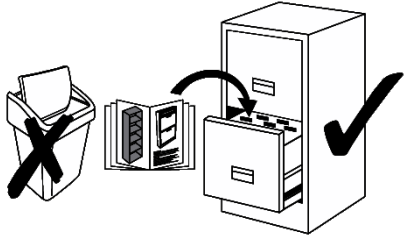

Name · Naam · Nazwa · Ísim · Название · Nume · Nome · Názov · Názov ·
Název · Neve

Oase / Olalala / Oase Neu

Typ · Type · Tip · Тип · Tipo · Típus

1200