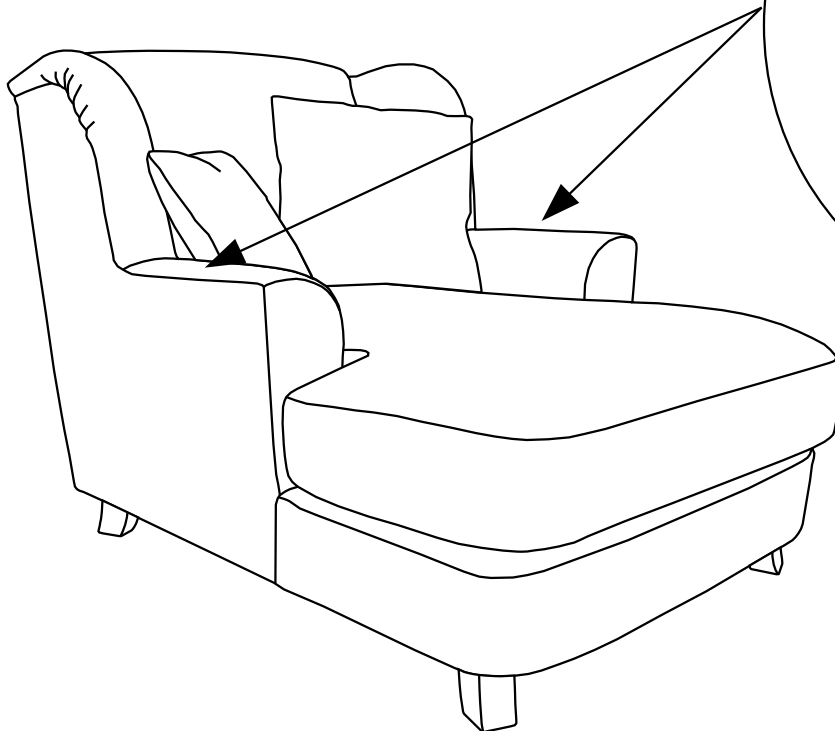

Name · Naam · Nazwa · Ísim · Название · Nume · Nome · Názov · Názov ·
Název · Neve

Oase / Olalala / Oase Neu

Typ · Type · Tip · Тип · Tipo · Típus

1200