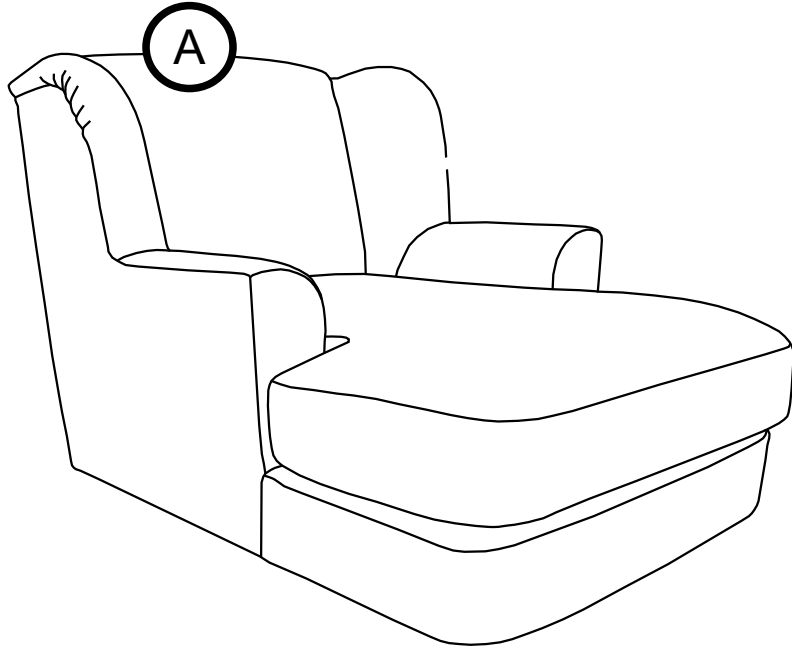

Name · Naam · Nazwa · Ísim · Название · Nume · Nome · Názov · Názov ·
Název · Neve

Oase / Olalala / Oase Neu

Typ · Type · Tip · Тип · Tipo · Típus

1200