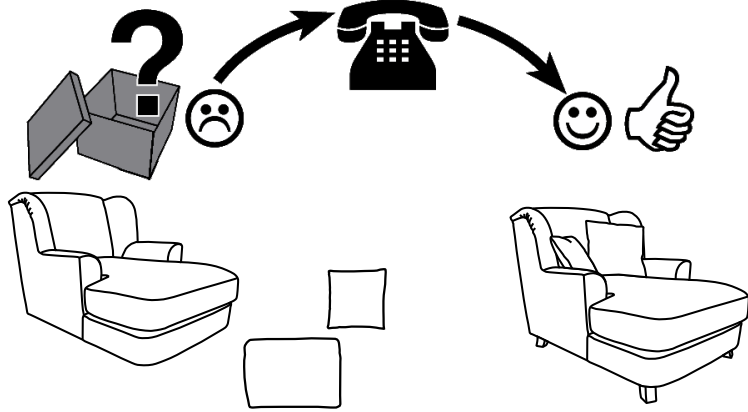

Name · Naam · Nazwa · Ísim · Название · Nume · Nome · Názov · Názov ·
Název · Neve

Oase / Olalala / Oase Neu

Typ · Type · Tip · Тип · Tipo · Típus

1200