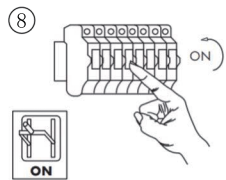

# INSTRUCTION MANUAL

Lina HL Cono 50 White  
91043

**FittinQ B.V.**

Smaragdweg 52, 5527 LB Hapert, The Netherlands  
www.qazqa.nl

QAZQA