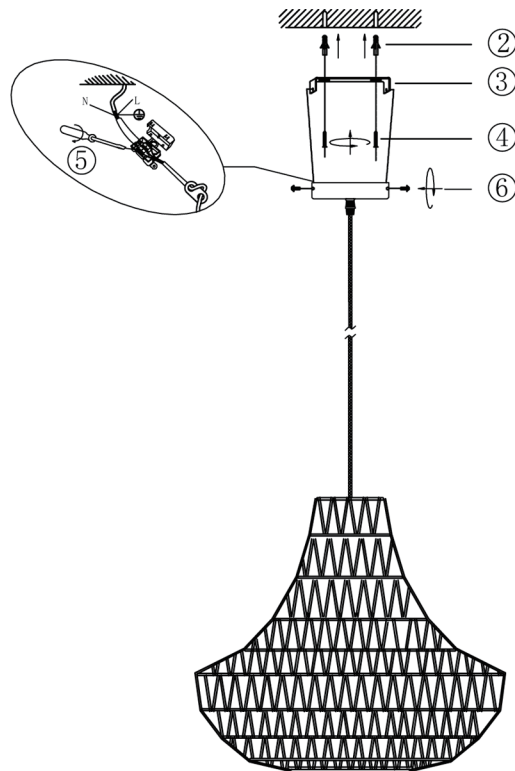

# INSTRUCTION MANUAL

Lina HL Cono 50 White  
91043

**FittinQ B.V.**

Smaragdweg 52, 5527 LB Hapert, The Netherlands  
www.qazqa.nl

QAZQA