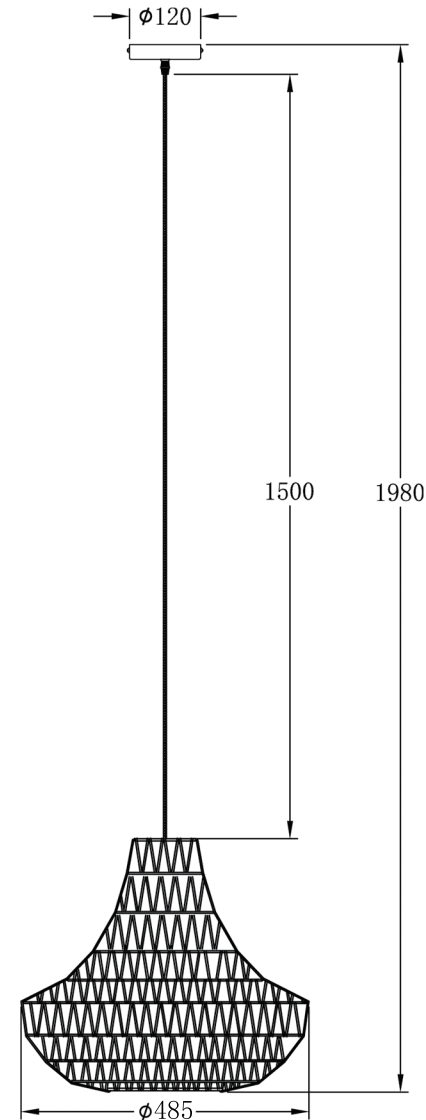

# INSTRUCTION MANUAL

Lina HL Cono 50 White  
91043

**FittinQ B.V.**

Smaragdweg 52, 5527 LB Hapert, The Netherlands  
www.qazqa.nl

QAZQA