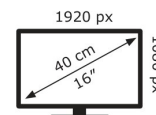

10 kWh/1000h

2019/2013

Technische Daten MB16AHG

Bildschirm	
Bildschirmdiagonale:	39,6 cm (15,6")
Display-Auflösung:	1920 x 1080 Pixel
Natives Seitenverhältnis:	16:9
Touchscreen:	Nein
HD-Typ:	Full HD
Panel-Typ:	IPS
Bildschirmform:	Flach
Kontrastverhältnis:	1200:1
Maximale Bildwiederholrate:	144 Hz
Anzahl der Farben des Displays:	16,7 Millionen Farben
Typ der Hintergrundbeleuchtung:	LED
Helligkeit (typisch):	300 cd/m ²
Reaktionszeit:	3 ms
Blendfreier Bildschirm:	Ja
Bildwinkel, horizontal:	178°
Bildwinkel, vertikal:	178°
Pixel Abstand:	0,179 x 0,179 mm
Sichtbare Größe (horizontal):	34,4 cm
Sichtbare Größe (vertikal):	19,4 cm
Digital horizontale Frequenz:	30 – 180 kHz
Digital vertikale Frequenz:	60 – 144 Hz
RGB-Farbraum:	sRGB
Farbskala:	100%

Gewicht und Abmessungen	
Breite (ohne Standfuß):	359,9 mm
Tiefe (ohne Standfuß):	11,9 mm

Höhe (ohne Standfuß):	226,8 mm
Gewicht (ohne Ständer):	920 g

Leistung	
Energieeffizienzklasse (SDR):	E
Energieverbrauch (SDR) pro 1.000 Stunden:	10 kWh
Stromverbrauch (Standardbetrieb):	17 W
Stromverbrauch (aus):	0,3 W
Stromverbrauch (PowerSave):	0,5 W
AC Eingangsspannung:	100 – 240 V
AC Eingangsfrequenz:	50 – 60 Hz