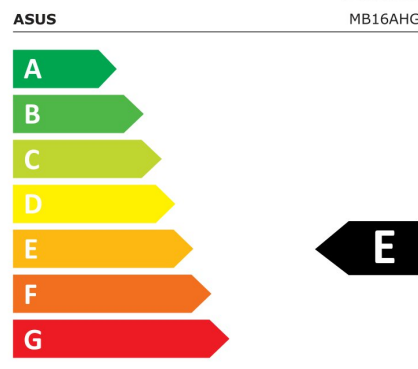

MB16AHG

EAN 4711387005798

Produkt Nummer 90LM08U0-B01170

- 15.6 Zoll FHD (1920 x 1080) IPS-Monitor mit 144 Hz Bildwiederholfrequenz für ruckelfreie Bilder
- Zwei USB-C®- (DP Alt-Modus) und Mini-HDMI®-Anschlüsse bieten vielseitige Konnektivität mit Laptops und Spielekonsolen
- Die FreeSync Premium-Technologie bietet ein nahtloses visuelles Erlebnis ohne Tearing, indem sie VRR (variable Bildwiederholfrequenz) ermöglicht
- Ausklappbarer Standfuß für mehrere Betrachtungspositionen im Hoch- und Querformat
Eingebauter ¼"-Gewindeanschluss für die Kompatibilität mit einem Standard-Stativ

10 kWh/1000h

2019/2013

Technische Daten MB16AHG

Bildschirm	
Bildschirmdiagonale:	39,6 cm (15,6")
Display-Auflösung:	1920 x 1080 Pixel
Natives Seitenverhältnis:	16:9
Touchscreen:	Nein
HD-Typ:	Full HD
Panel-Typ:	IPS
Bildschirmform:	Flach
Kontrastverhältnis:	1200:1
Maximale Bildwiederholrate:	144 Hz
Anzahl der Farben des Displays:	16,7 Millionen Farben
Typ der Hintergrundbeleuchtung:	LED
Helligkeit (typisch):	300 cd/m ²
Reaktionszeit:	3 ms
Blendfreier Bildschirm:	Ja
Bildwinkel, horizontal:	178°
Bildwinkel, vertikal:	178°
Pixel Abstand:	0,179 x 0,179 mm
Sichtbare Größe (horizontal):	34,4 cm
Sichtbare Größe (vertikal):	19,4 cm
Digital horizontale Frequenz:	30 – 180 kHz
Digital vertikale Frequenz:	60 – 144 Hz
RGB-Farbraum:	sRGB
Farbskala:	100%

Gewicht und Abmessungen	
Breite (ohne Standfuß):	359,9 mm
Tiefe (ohne Standfuß):	11,9 mm

Höhe (ohne Standfuß):	226,8 mm
Gewicht (ohne Ständer):	920 g

Leistung	
Energieeffizienzklasse (SDR):	E
Energieverbrauch (SDR) pro 1.000 Stunden:	10 kWh
Stromverbrauch (Standardbetrieb):	17 W
Stromverbrauch (aus):	0,3 W
Stromverbrauch (PowerSave):	0,5 W
AC Eingangsspannung:	100 – 240 V
AC Eingangsfrequenz:	50 – 60 Hz