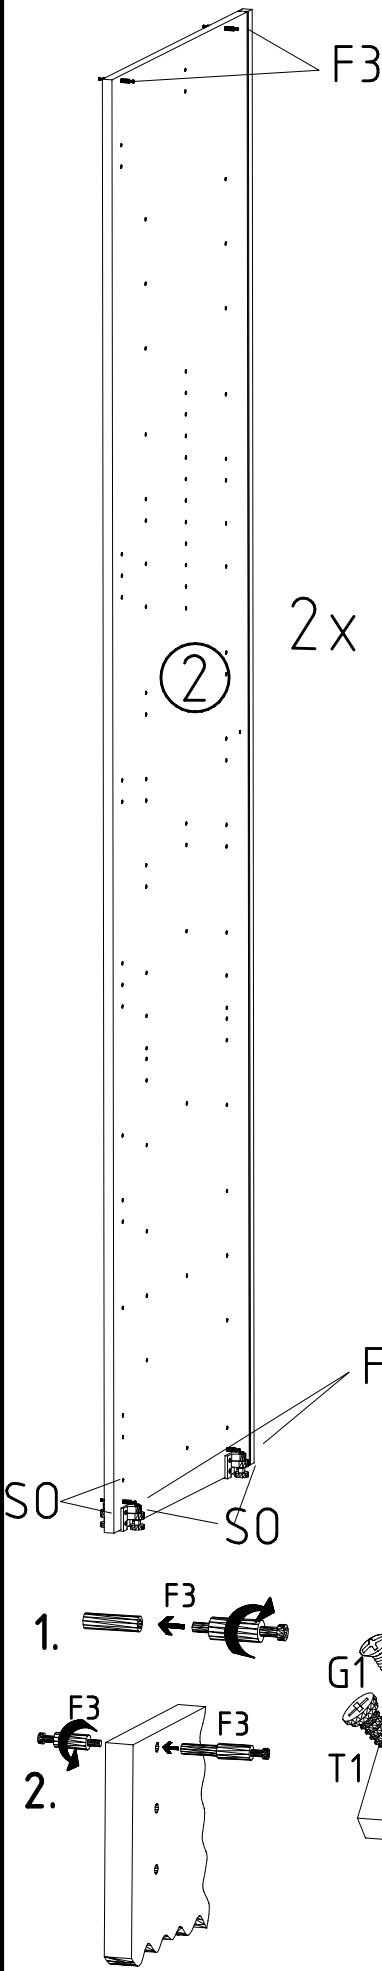

980717

HSP 250 3trg 3tlg

1-2-3-4... ○ ○

980717

24.03.23 / -

03 23

1/19

 SWT 1	2x
 SWT 2	2x
 SWT 8	1x
 SWT 9	1x
 A1	24x
 C	8x
 F3	8x

 SWH 6	2x
 SWH 7	4x
 S0	14x
 V12	14x
 G1	44x
 K2	6x
 T1	38x

 4 X 13mm SP13	102x
 6,3 x 10,5 mm T2	42x
 H5	6x
 SBV	20x
 K10	2x
 J2	10x
 K11	1x

 L8	12x
 o10	1x
 4 X 15mm SP15	3x

1x **FPK**  
1453/1940/2430/2920/3408

1x **SWT-LP**  
1453/1940/2430/2920  
/3410 SY

 SWT-ST	2x
 SWT-SM5	2x
 M4 x 13 mm GH13	6x
 121 xxx M4 x 10 mm G43	6x
 121 xxx 3,5 x 35 mm G14	4x

 SWH-SKL	1x
 SWH-SKR	1x
 3,5 x 22 mm G24	9x
 SW-STM	1x

3x 990 x 708 x 15

Parts list for step 12:

- Screwdriver (indicated by a plus sign icon)
- Screw T1: 6,3 x 10,5 mm
- Screw G1: 3,5 x 15 mm
- Bracket S0: 111 300
- Pins F3

980717

24.03.23 / -

03 23

10/19

13

SWH-SKL  
+G24