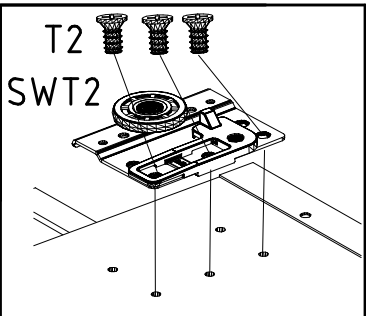

SP13  
4 X 13mm  
121 122

9

SWT2	SWT8
6,3 x 10,5 mm T2	SWH 7
111 030	
3,5 x 15 mm G1	SP13
	4 X 13mm
121 370	

=22R

10

3,5 x 15 mm

G1

121 370

Parts list for step 12:

- Screwdriver (indicated by a plus sign icon)
- Screw T1: 6,3 x 10,5 mm
- Screw G1: 3,5 x 15 mm
- Bracket S0: 111 300
- Pins F3

980717

24.03.23 / -

03 23

10/19

13

SWH-SKL  
+G24