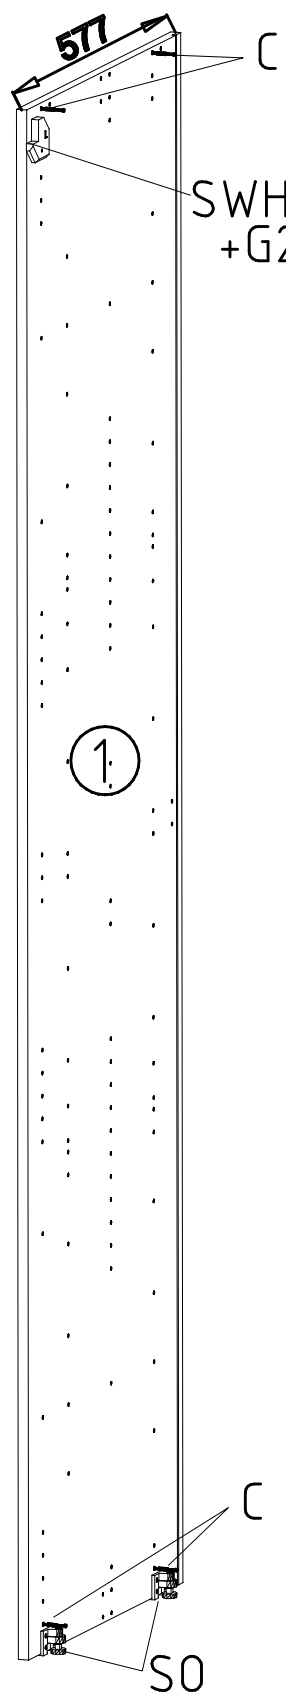

980717

HSP 250 3trg 3tlg

1-2-3-4... ○ ○

980717

24.03.23 / -

03 23

1/19

 SWT 1	2x
 SWT 2	2x
 SWT 8	1x
 SWT 9	1x
 A1	24x
 C	8x
 F3	8x

 SWH 6	2x
 SWH 7	4x
 S0	14x
 V12	14x
 G1	44x
 K2	6x
 T1	38x

 4 X 13mm SP13	102x
 6,3 x 10,5 mm T2	42x
 H5	6x
 SBV	20x
 K10	2x
 J2	10x
 K11	1x

 L8	12x
 o10	1x
 4 X 15mm SP15	3x

1x **FPK**  
1453/1940/2430/2920/3408

1x **SWT-LP**  
1453/1940/2430/2920  
/3410 SY

 SWT-ST	2x
 SWT-SM5	2x
 M4 x 13 mm GH13	6x
 121 xxx M4 x 10 mm G43	6x
 121 xxx 3,5 x 35 mm G14	4x

 SWH-SKL	1x
 SWH-SKR	1x
 3,5 x 22 mm G24	9x
 SW-STM	1x

3x 990 x 708 x 15

Parts list for step 12:

- Screwdriver (indicated by a plus sign icon)
- Screw T1: 6,3 x 10,5 mm
- Screw G1: 3,5 x 15 mm
- Bracket S0: 111 300
- Pins F3

980717

24.03.23 / -

03 23

10/19

13

SWH-SKL  
+G24