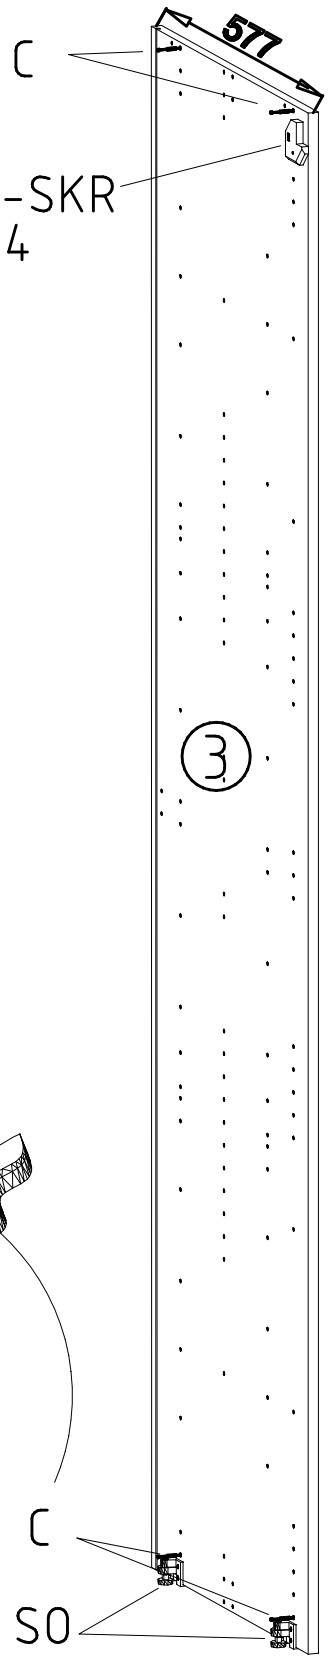

3,5 x 22 mm G24

121 004

6,3 x 10,5 mm T1

112 055

3,5 x 15 mm G1

121 370

111 103

111 300