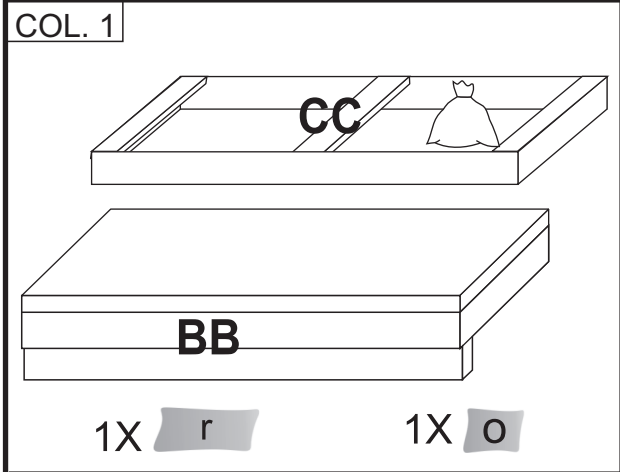

5

6

7

8

MANHATTEN

- (DE) Montageanleitung
- (IT) Istruzioni di montaggio
- (PL) Instrukcja montażu
- (FR) Notice de montage
- (NL) Handleiding voor de montage
- (RO) Instrucțiuni de asamblare
- (GB) Assembly instructions
- (SK) Montážny návod
- (TR) Montaj talimatı
- (CZ) Montážní návod
- (RU) Инструкция по монтажу
- (HU) Szerelési útmutató

9x (4x16)	6x (5x35)	8x (M6X40)	4x (M6X35)	14x	4x Ø8	4x Ø8					
4x M8	6x 35mm	4x 50mm	2x 155mm	4x (M8x70)	2x	1x					
1x											

Service - Servis - Dienstverlening - Servis - Serwis - Сервисная служба - Servizio - Service
 Serviciu - Služby - Szolgáltatás