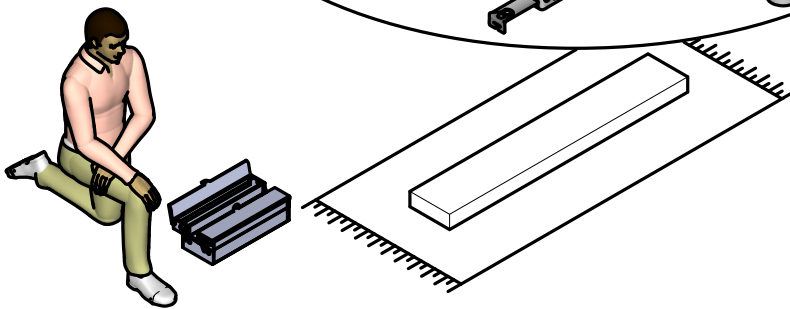

تعليمات التركيب (ع)

**Max**  
**30 Kg / 66 Lbs**

**Max**  
**4 Kg / 8.8 Lbs**

**2h30.**

Fabriqu  en France  
Made in France

S.A. Meubles DEMEYERE - 178-184 rue de la Pr v t   
59840 P renchies - FRANCE

185901