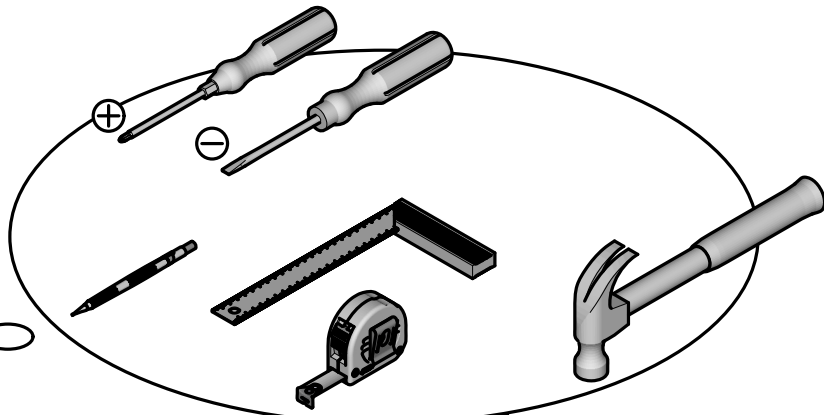

تعليمات التركيب (ع)

**Max**  
**30 Kg / 66 Lbs**

**Max**  
**4 Kg / 8.8 Lbs**

**2h30.**

Fabriqu  en France  
Made in France

S.A. Meubles DEMEYERE - 178-184 rue de la Pr v t   
59840 P renchies - FRANCE

185901