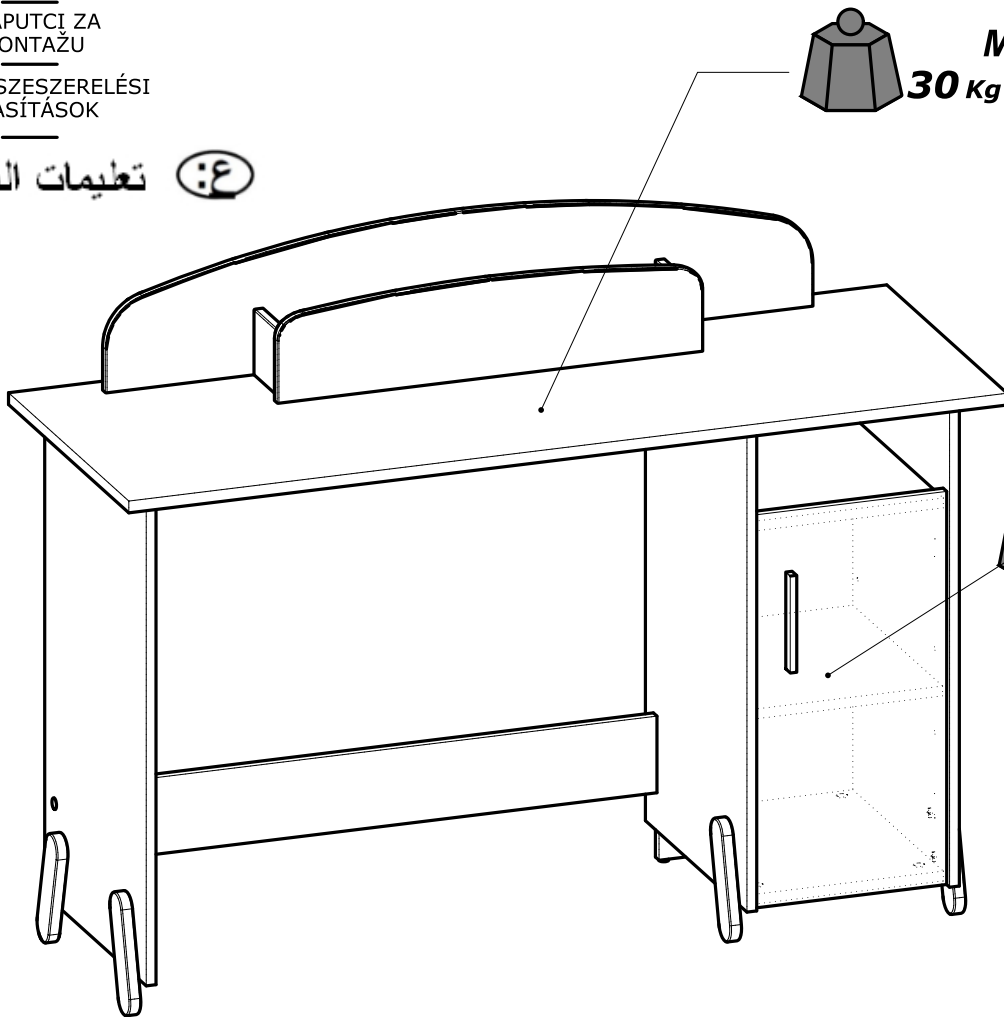

تعليمات التركيب (ع)

**Max**  
**30 Kg / 66 Lbs**

**Max**  
**4 Kg / 8.8 Lbs**

**2h30.**

Fabriqu  en France  
Made in France

S.A. Meubles DEMEYERE - 178-184 rue de la Pr v t   
59840 P renchies - FRANCE

185901