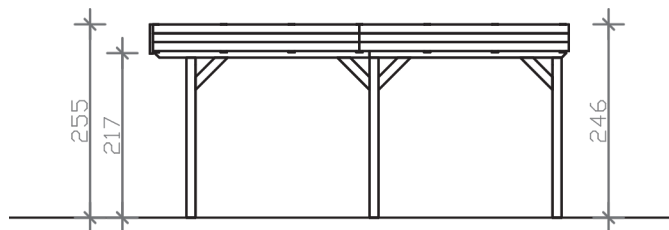

GRUNEWALD

Flachdach-Carport

GRUNEWALD
622 x 554 cm

Gestaltungsbeispiel

- Massive Konstruktion aus hochwertigem Leimholz (BSH-Fichte)
- Farblich behandelt in weiß
- Aluminium-Dachplatten
- Pfosten 12 x 12 cm

GRUNEWALD 622 x 554 cm

Datenblatt / Baubeschreibung

Material	Leimholz, Fichte
Farbbehandlung	Lasiert in Weiß
Pfostenstärke	12 x 12 cm
Aufstellbreite	622 cm
Aufstelltiefe	554 cm
Grundfläche	34,46 m ²
Umbauter Raum	85,8 m ³
Breite Sockelmaß	614 cm
Tiefe Sockelmaß	496 cm
Durchfahrtshöhe vorne	217 cm
Durchfahrtshöhe hinten	215 cm
Durchfahrtsbreite	590 cm
Firsthöhe	255 cm
Traufenhöhe	243 cm
Schneelast	0,95 kN/m ²
Dachform	Flachdach
Dachfläche	34,46 m ²
Dachneigung	1,2 °
Dacheindeckung	Aluminium-Dachplatten mit Trapezprofil - blank
Dachstärke	20 mm

Wasserablauf	nach hinten
Pfostenabstand Tiefe	230 cm
Pfostenanzahl	6
Oberfläche Holz	57,79 m ²
Im Lieferumfang enthalten	H-Pfostenanker zum Einbetonieren, Montagematerial, Aufbauanleitung
Anzahl Packstücke	1
Verpackungsgewicht gesamt	750 kg
Verpackungsmaße	Paket 1: 120 cm x 620 cm x 50 cm 750,0 kg
Artikelnummer	241095-11-50
EAN-Nummer	4018211038749
Garantie	5 Jahre gemäß unseren Garantiebedingungen

GRUNEWALD
622 x 554 cm

Ansicht
vorne

Schnitt

Grundriss

GRUNEWALD

622 x 554 cm

Schnitte und Ansichten Maßstab 1:100