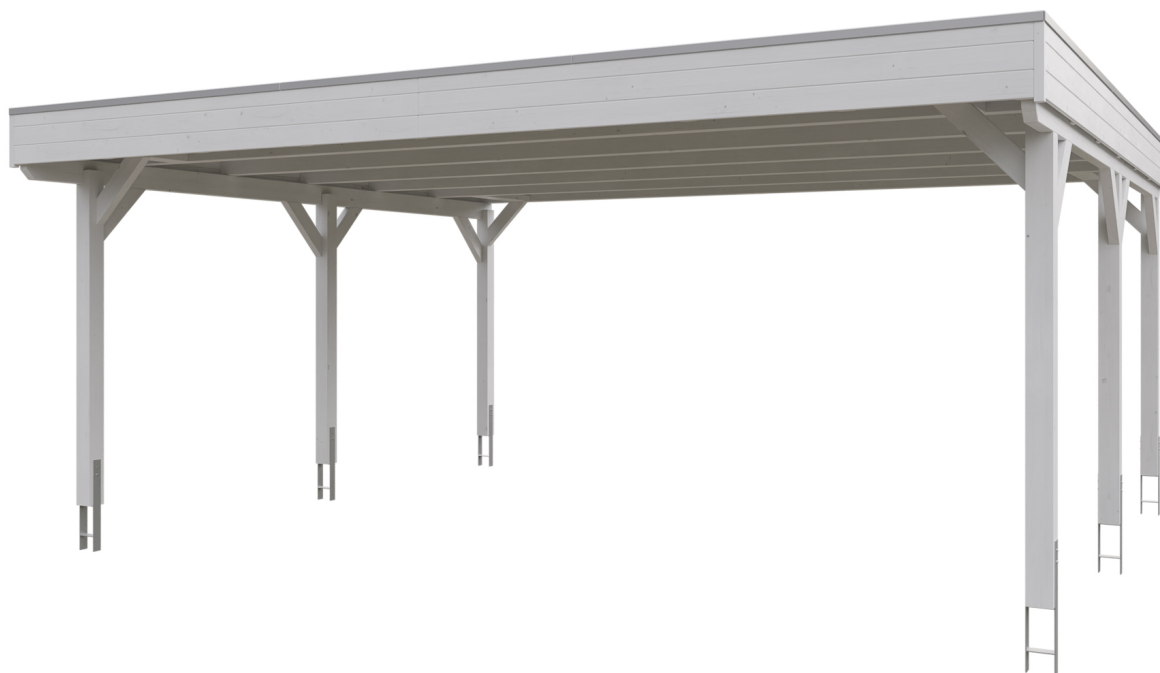

GRUNEWALD

Flachdach-Carport

GRUNEWALD
622 x 554 cm

Gestaltungsbeispiel

- Massive Konstruktion aus hochwertigem Leimholz (BSH-Fichte)
- Farblich behandelt in weiß
- Aluminium-Dachplatten
- Pfosten 12 x 12 cm

GRUNEWALD 622 x 554 cm

Datenblatt / Baubeschreibung

Material	Leimholz, Fichte
Farbbehandlung	Lasiert in Weiß
Pfostenstärke	12 x 12 cm
Aufstellbreite	622 cm
Aufstelltiefe	554 cm
Grundfläche	34,46 m ²
Umbauter Raum	85,8 m ³
Breite Sockelmaß	614 cm
Tiefe Sockelmaß	496 cm
Durchfahrtshöhe vorne	217 cm
Durchfahrtshöhe hinten	215 cm
Durchfahrtsbreite	590 cm
Firsthöhe	255 cm
Traufenhöhe	243 cm
Schneelast	0,95 kN/m ²
Dachform	Flachdach
Dachfläche	34,46 m ²
Dachneigung	1,2 °
Dacheindeckung	Aluminium-Dachplatten mit Trapezprofil - blank
Dachstärke	20 mm

Wasserablauf	nach hinten
Pfostenabstand Tiefe	230 cm
Pfostenanzahl	6
Oberfläche Holz	57,79 m ²
Im Lieferumfang enthalten	H-Pfostenanker zum Einbetonieren, Montagematerial, Aufbauanleitung
Anzahl Packstücke	1
Verpackungsgewicht gesamt	750 kg
Verpackungsmaße	Paket 1: 120 cm x 620 cm x 50 cm 750,0 kg
Artikelnummer	241095-11-50
EAN-Nummer	4018211038749
Garantie	5 Jahre gemäß unseren Garantiebedingungen

GRUNEWALD
622 x 554 cm

Ansicht
vorne

Schnitt

Grundriss

GRUNEWALD

622 x 554 cm

Schnitte und Ansichten Maßstab 1:100