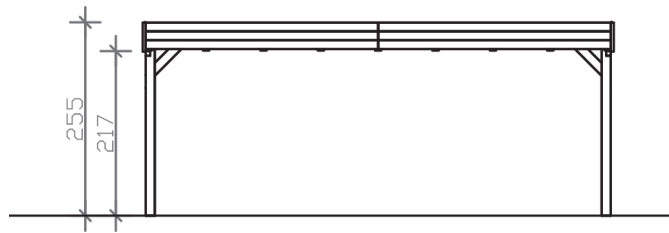

GRUNEWALD

Flachdach-Carport

GRUNEWALD
622 x 554 cm

Gestaltungsbeispiel

- Massive Konstruktion aus hochwertigem Leimholz (BSH-Fichte)
- Farblich behandelt in weiß
- Aluminium-Dachplatten
- Pfosten 12 x 12 cm

GRUNEWALD 622 x 554 cm

Datenblatt / Baubeschreibung

Material	Leimholz, Fichte
Farbbehandlung	Lasiert in Weiß
Pfostenstärke	12 x 12 cm
Aufstellbreite	622 cm
Aufstelltiefe	554 cm
Grundfläche	34,46 m ²
Umbauter Raum	85,8 m ³
Breite Sockelmaß	614 cm
Tiefe Sockelmaß	496 cm
Durchfahrtshöhe vorne	217 cm
Durchfahrtshöhe hinten	215 cm
Durchfahrtsbreite	590 cm
Firsthöhe	255 cm
Traufenhöhe	243 cm
Schneelast	0,95 kN/m ²
Dachform	Flachdach
Dachfläche	34,46 m ²
Dachneigung	1,2 °
Dacheindeckung	Aluminium-Dachplatten mit Trapezprofil - blank
Dachstärke	20 mm

Wasserablauf	nach hinten
Pfostenabstand Tiefe	230 cm
Pfostenanzahl	6
Oberfläche Holz	57,79 m ²
Im Lieferumfang enthalten	H-Pfostenanker zum Einbetonieren, Montagematerial, Aufbauanleitung
Anzahl Packstücke	1
Verpackungsgewicht gesamt	750 kg
Verpackungsmaße	Paket 1: 120 cm x 620 cm x 50 cm 750,0 kg
Artikelnummer	241095-11-50
EAN-Nummer	4018211038749
Garantie	5 Jahre gemäß unseren Garantiebedingungen

GRUNEWALD
622 x 554 cm

Ansicht
vorne

Schnitt

Grundriss

GRUNEWALD

622 x 554 cm

Schnitte und Ansichten Maßstab 1:100