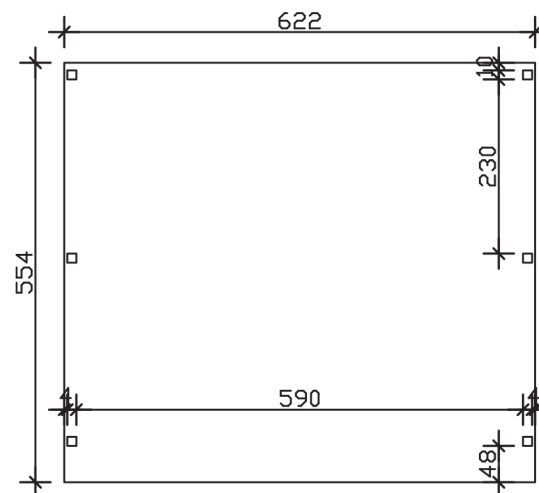

GRUNEWALD

Flachdach-Carport

GRUNEWALD
622 x 554 cm

Gestaltungsbeispiel

- Massive Konstruktion aus hochwertigem Leimholz (BSH-Fichte)
- Farblich behandelt in weiß
- Aluminium-Dachplatten
- Pfosten 12 x 12 cm

GRUNEWALD 622 x 554 cm

Datenblatt / Baubeschreibung

Material	Leimholz, Fichte
Farbbehandlung	Lasiert in Weiß
Pfostenstärke	12 x 12 cm
Aufstellbreite	622 cm
Aufstelltiefe	554 cm
Grundfläche	34,46 m ²
Umbauter Raum	85,8 m ³
Breite Sockelmaß	614 cm
Tiefe Sockelmaß	496 cm
Durchfahrtshöhe vorne	217 cm
Durchfahrtshöhe hinten	215 cm
Durchfahrtsbreite	590 cm
Firsthöhe	255 cm
Traufenhöhe	243 cm
Schneelast	0,95 kN/m ²
Dachform	Flachdach
Dachfläche	34,46 m ²
Dachneigung	1,2 °
Dacheindeckung	Aluminium-Dachplatten mit Trapezprofil - blank
Dachstärke	20 mm

Wasserablauf	nach hinten
Pfostenabstand Tiefe	230 cm
Pfostenanzahl	6
Oberfläche Holz	57,79 m ²
Im Lieferumfang enthalten	H-Pfostenanker zum Einbetonieren, Montagematerial, Aufbauanleitung
Anzahl Packstücke	1
Verpackungsgewicht gesamt	750 kg
Verpackungsmaße	Paket 1: 120 cm x 620 cm x 50 cm 750,0 kg
Artikelnummer	241095-11-50
EAN-Nummer	4018211038749
Garantie	5 Jahre gemäß unseren Garantiebedingungen

GRUNEWALD
622 x 554 cm

Ansicht
vorne

Schnitt

Grundriss

GRUNEWALD

622 x 554 cm

Schnitte und Ansichten Maßstab 1:100