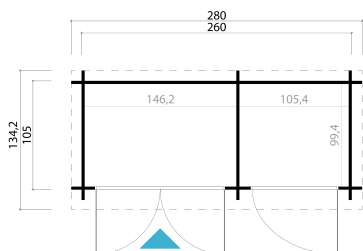

-  28 mm
-  1
-  0
-  **GUARANTEE**
2 YEARS

VERPACKUNG: 1 PALETTE(N)

 330 x 118 x 47 cm
495 kg

EAN 4743329240905

DIMENSIONEN

Fläche	2.53 m ²
Dachabmessungen	2.80 x 1.35 m
Rauminhalt m ³	≈ 5.77 m ³
Seitenwandhöhe	≈ 2.22 m
Firsthöhe	≈ 2.34 m
Vordach	≈ 20 cm

FENSTER & TÜR

1 x Einzeltür (TC+O*)	83.5 x 195.7 cm
1 x Doppeltür (TC+O*)	124.4 x 195.7 cm

*TC+O: Classic Vollholz, Holzfüllung aussen

DACH UND FUSSBODEN

Dachbretter	15x90 mm
Dachfläche	3.64 m ²
Dachwinkel	≈ 6 °